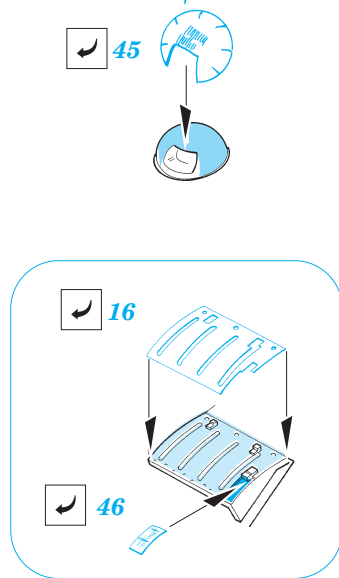

Zimmerit Panther Ausf.A late

eduard

35 978

1/35 scale detail set for **DRAGON** kit 6358 • sada detailů pro model 1/35 **DRAGON** 6358

- APPLY EXPRESS MASK AND PAINT BEFORE GLUING
POUŽIT EXPRESS MASK NABARVIT PŘED SLEPENÍM
- SYMMETRICAL ASSEMBLY
SYMETRICKÁ MONTÁŽ
- REMOVE
ODSTRANIT
- GRIND
OBROUSIT
- DRILL HOLE
VRTAT OTVOR
- BEND
OHNOUT
- OPTION
VOLBA
- REPLACE
NAHRADIT

ORIGINAL KIT PARTS
PŮVODNÍ DÍLY STAVEBNICE

PHOTO-ETCHED PARTS
LEPTANÉ DÍLY

PARTS TO BE REMOVED
DÍLY K ODSTRANĚNÍ

FILL
TMELIT

REFERENCES:

ACHTUNG PANZER #4
PANZERS IN SAUMUR #2
GROUND POWER #12/2000