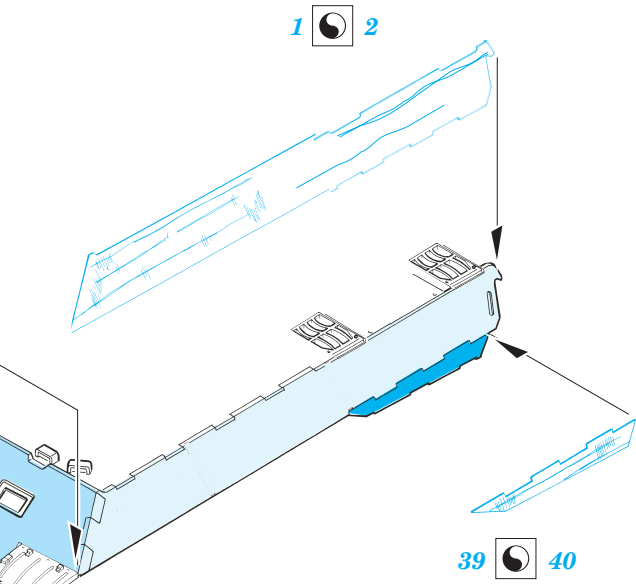

Zimmerit Panther Ausf.A late

eduard

35 978

1/35 scale detail set for **DRAGON** kit 6358 • sada detailů pro model 1/35 **DRAGON** 6358

- APPLY EXPRESS MASK AND PAINT BEFORE GLUING
POUŽIT EXPRESS MASK NABARVIT PŘED SLEPENÍM
- SYMMETRICAL ASSEMBLY
SYMETRICKÁ MONTÁŽ
- REMOVE
ODSTRANIT
- GRIND
OBROUSIT
- DRILL HOLE
VRTAT OTVOR
- BEND
OHNOUT
- OPTION
VOLBA
- REPLACE
NAHRADIT

ORIGINAL KIT PARTS
PŮVODNÍ DÍLY STAVEBNICE

PHOTO-ETCHED PARTS
LEPTANÉ DÍLY

PARTS TO BE REMOVED
DÍLY K ODSTRANĚNÍ

FILL
TMELIT

REFERENCES:

ACHTUNG PANZER #4
PANZERS IN SAUMUR #2
GROUND POWER #12/2000