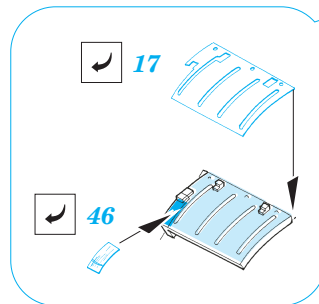

Zimmerit Panther Ausf.A late

eduard

35 978

1/35 scale detail set for **DRAGON** kit 6358 • sada detailů pro model 1/35 **DRAGON** 6358

- APPLY EXPRESS MASK AND PAINT BEFORE GLUING
POUŽIT EXPRESS MASK NABARVIT PŘED SLEPENÍM
- SYMMETRICAL ASSEMBLY
SYMETRICKÁ MONTÁŽ
- REMOVE
ODSTRANIT
- GRIND
OBROUSIT
- DRILL HOLE
VRTAT OTVOR
- BEND
OHNOUT
- OPTION
VOLBA
- REPLACE
NAHRADIT

ORIGINAL KIT PARTS
PŮVODNÍ DÍLY STAVEBNICE

PHOTO-ETCHED PARTS
LEPTANÉ DÍLY

PARTS TO BE REMOVED
DÍLY K ODSTRANĚNÍ

FILL
TMELIT

REFERENCES:

ACHTUNG PANZER #4
PANZERS IN SAUMUR #2
GROUND POWER #12/2000