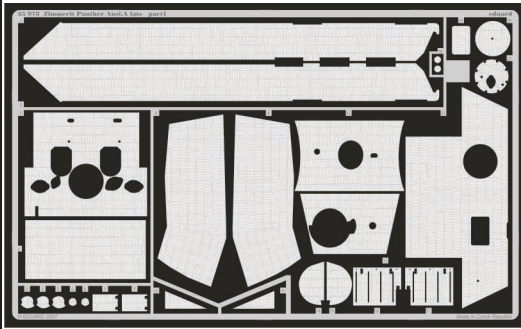

Zimmerit Panther Ausf.A late

eduard

35 978

1/35 scale detail set for **DRAGON** kit 6358 • sada detailů pro model 1/35 **DRAGON** 6358

- APPLY EXPRESS MASK AND PAINT BEFORE GLUING
POUŽIT EXPRESS MASK NABARVIT PŘED SLEPENÍM
- SYMMETRICAL ASSEMBLY
SYMETRICKÁ MONTÁŽ
- REMOVE
ODSTRANIT
- GRIND
OBROUSIT
- DRILL HOLE
VRTAT OTVOR
- BEND
OHNOUT
- OPTION
VOLBA
- REPLACE
NAHRADIT

ORIGINAL KIT PARTS
PŮVODNÍ DÍLY STAVEBNICE

PHOTO-ETCHED PARTS
LEPTANÉ DÍLY

PARTS TO BE REMOVED
DÍLY K ODSTRANĚNÍ

FILL
TMELIT

REFERENCES:

ACHTUNG PANZER #4
PANZERS IN SAUMUR #2
GROUND POWER #12/2000