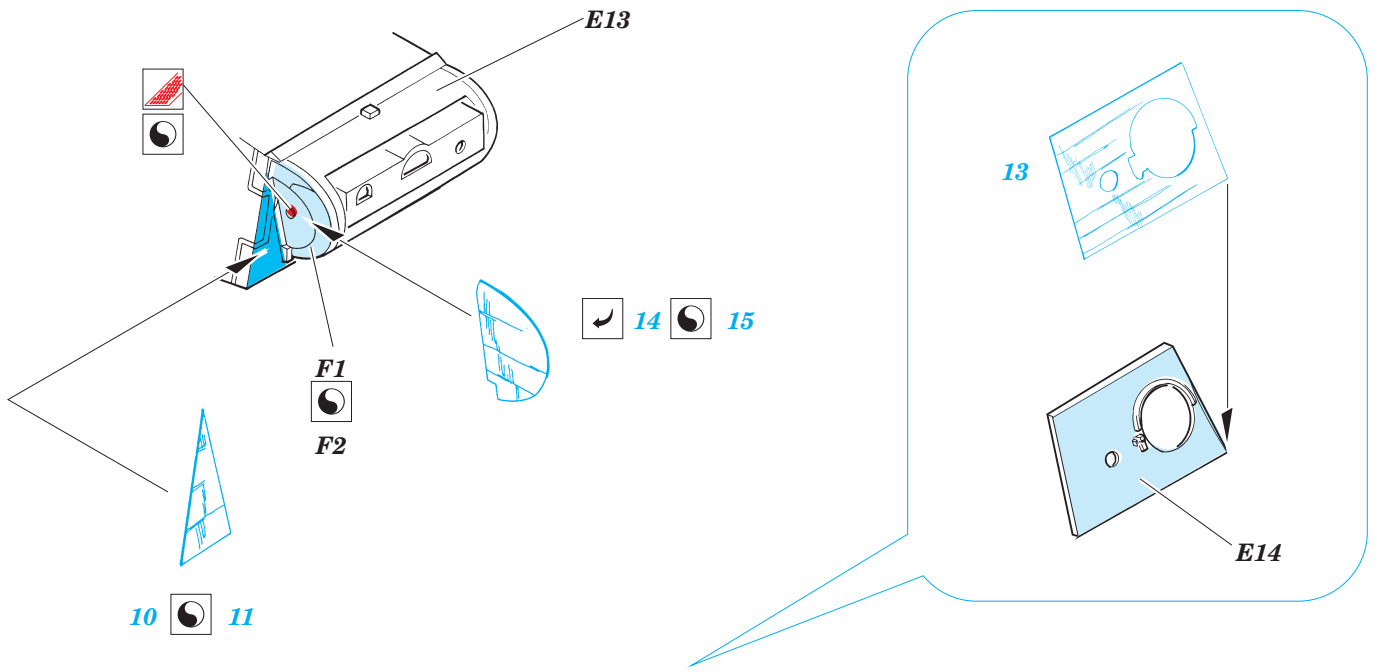

Zimmerit Panther Ausf.A late

eduard

35 978

1/35 scale detail set for **DRAGON** kit 6358 • sada detailů pro model 1/35 **DRAGON** 6358

- APPLY EXPRESS MASK AND PAINT BEFORE GLUING
POUŽIT EXPRESS MASK NABARVIT PŘED SLEPENÍM
- SYMMETRICAL ASSEMBLY
SYMETRICKÁ MONTÁŽ
- REMOVE
ODSTRANIT
- GRIND
OBROUSIT
- DRILL HOLE
VRTAT OTVOR
- BEND
OHNOUT
- OPTION
VOLBA
- REPLACE
NAHRADIT

ORIGINAL KIT PARTS
PŮVODNÍ DÍLY STAVEBNICE

PHOTO-ETCHED PARTS
LEPTANÉ DÍLY

PARTS TO BE REMOVED
DÍLY K ODSTRANĚNÍ

FILL
TMELIT

REFERENCES:

ACHTUNG PANZER #4
PANZERS IN SAUMUR #2
GROUND POWER #12/2000