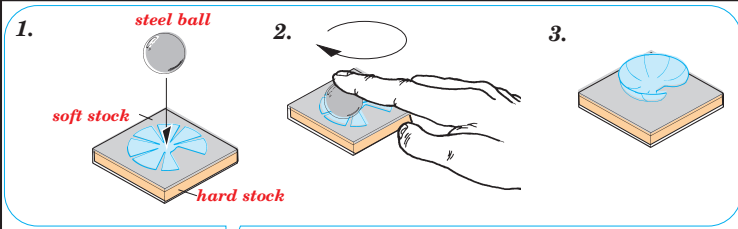

Zimmerit Panther Ausf.A late

eduard

35 978

1/35 scale detail set for **DRAGON** kit 6358 • sada detailů pro model 1/35 **DRAGON** 6358

- APPLY EXPRESS MASK AND PAINT BEFORE GLUING
  POUŽIT EXPRESS MASK NABARVIT PŘED SLEPENÍM
- SYMMETRICAL ASSEMBLY
  SYMETRICKÁ MONTÁŽ
- REMOVE
  ODSTRANIT
- GRIND
  OBROUSIT
- DRILL HOLE
  VRTAT OTVOR
- BEND
  OHNOUT
- OPTION
  VOLBA
- REPLACE
  NAHRADIT

ORIGINAL KIT PARTS
PŮVODNÍ DÍLY STAVEBNICE

PHOTO-ETCHED PARTS
LEPTANÉ DÍLY

PARTS TO BE REMOVED
DÍLY K ODSTRANĚNÍ

FILL
TMELIT