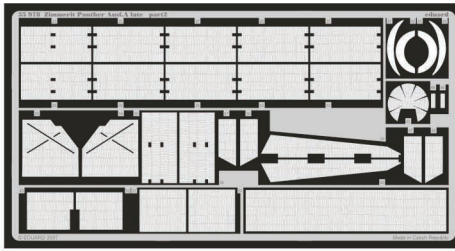

Zimmerit Panther Ausf.A late

eduard

35 978

1/35 scale detail set for **DRAGON** kit 6358 • sada detailů pro model 1/35 **DRAGON** 6358

- APPLY EXPRESS MASK AND PAINT BEFORE GLUING
POUŽIT EXPRESS MASK NABARVIT PŘED SLEPENÍM
- SYMMETRICAL ASSEMBLY
SYMETRICKÁ MONTÁŽ
- REMOVE
ODSTRANIT
- GRIND
OBROUSIT
- DRILL HOLE
VRTAT OTVOR
- BEND
OHNOUT
- OPTION
VOLBA
- REPLACE
NAHRADIT

ORIGINAL KIT PARTS
PŮVODNÍ DÍLY STAVEBNICE

PHOTO-ETCHED PARTS
LEPTANÉ DÍLY

PARTS TO BE REMOVED
DÍLY K ODSTRANĚNÍ

FILL
TMELIT

REFERENCES:

ACHTUNG PANZER #4
PANZERS IN SAUMUR #2
GROUND POWER #12/2000