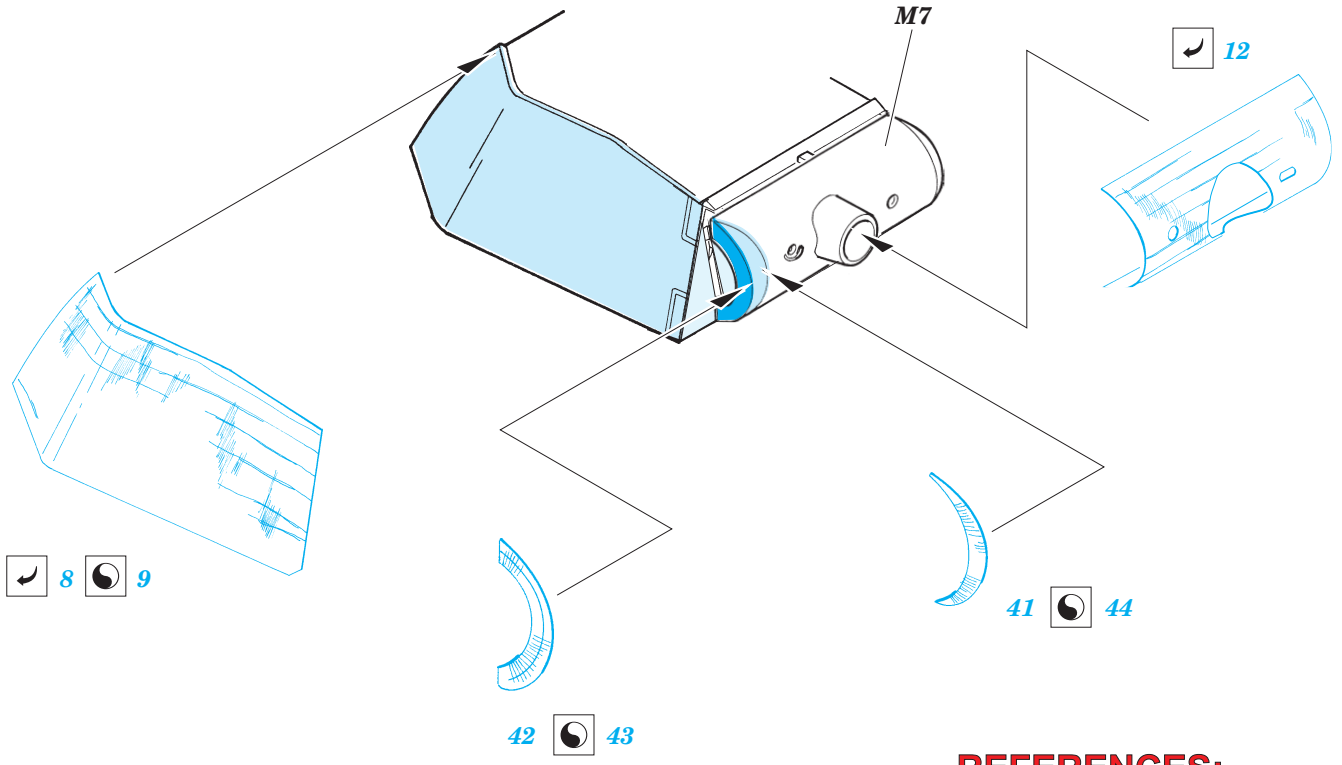

Zimmerit Panther Ausf.A late

eduard

35 978

1/35 scale detail set for **DRAGON** kit 6358 • sada detailů pro model 1/35 **DRAGON** 6358

- APPLY EXPRESS MASK AND PAINT BEFORE GLUING
POUŽIT EXPRESS MASK NABARVIT PŘED SLEPENÍM
- SYMMETRICAL ASSEMBLY
SYMETRICKÁ MONTÁŽ
- REMOVE
ODSTRANIT
- GRIND
OBROUSIT
- DRILL HOLE
VRTAT OTVOR
- BEND
OHNOUT
- OPTION
VOLBA
- REPLACE
NAHRADIT

ORIGINAL KIT PARTS
PŮVODNÍ DÍLY STAVEBNICE

PHOTO-ETCHED PARTS
LEPTANÉ DÍLY

PARTS TO BE REMOVED
DÍLY K ODSTRANĚNÍ

FILL
TMELIT

REFERENCES:

ACHTUNG PANZER #4
PANZERS IN SAUMUR #2
GROUND POWER #12/2000