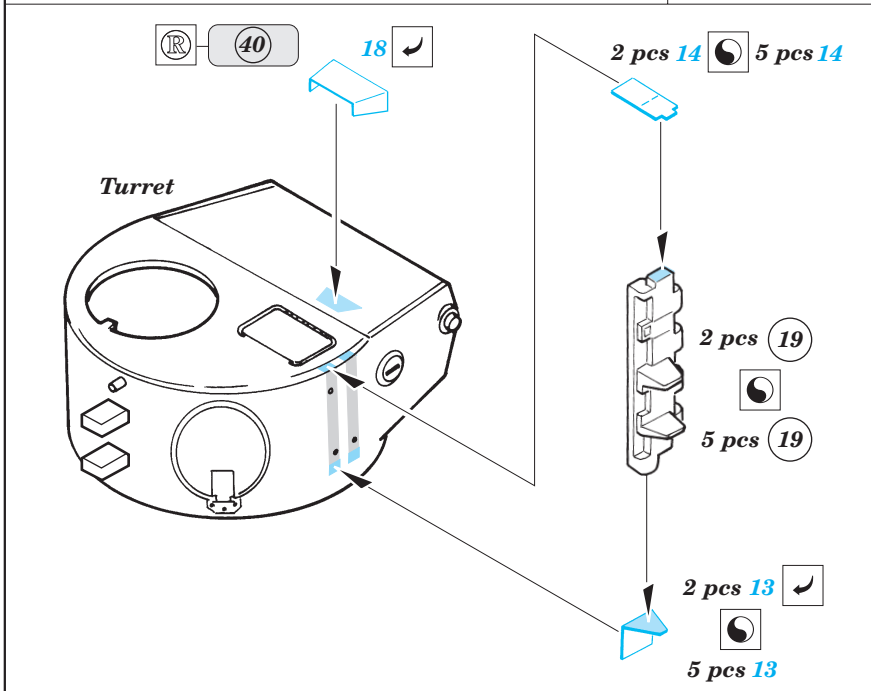

Tiger Ausf.E

eduard

22 032

1/72 scale detail set for Revell kit 03116 • sada detailů 1/72 pro model Revell 03116

-  SYMMETRICAL ASSEMBLY
SYMETRICKÁ MONTÁŽ
-  REMOVE
ODSTRANIT
-  BEND
OHNOUT
-  REPLACE
NAHRADIT
-  GRIND
OBROUSIT
-  OPTION
VOLBA
-  DRILL HOLE
VRTAT OTVOR

 ORIGINAL KIT PARTS
PŮVODNÍ DÍLY STAVEBNICE

 PHOTO-ETCHED PARTS
LEPTANÉ DÍLY

 PARTS TO BE REMOVED
DÍLY K ODSTRANĚNÍ

 FILL
TMELIT

For further detail sets look for **eduard** 22 033 (Zimmerit Tiger Ausf.E)
(not included in this set)