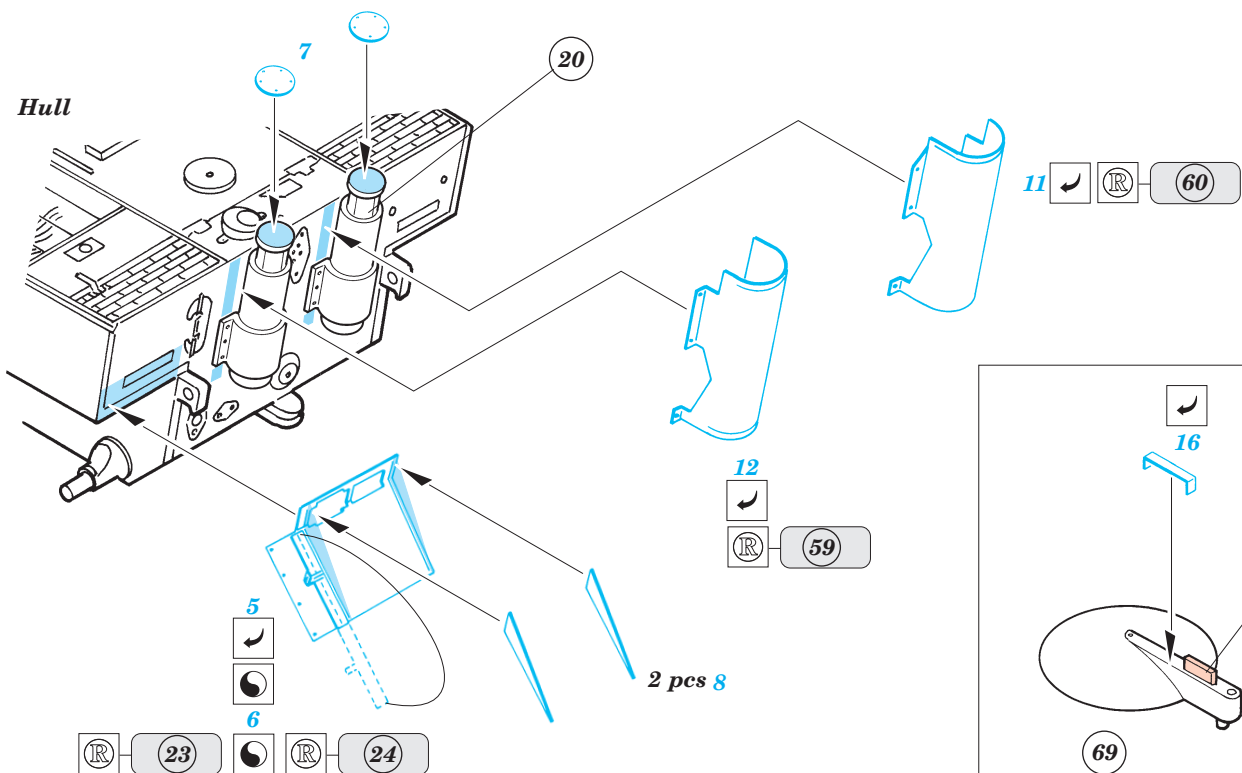

Tiger Ausf.E

eduard

22 032

1/72 scale detail set for Revell kit 03116 • sada detailů 1/72 pro model Revell 03116

-  SYMMETRICAL ASSEMBLY
SYMETRICKÁ MONTÁŽ
-  REMOVE
ODSTRANIT
-  BEND
OHNOUT
-  REPLACE
NAHRADIT
-  GRIND
OBROUSIT
-  OPTION
VOLBA
-  DRILL HOLE
VRTAT OTVOR

 ORIGINAL KIT PARTS
PŮVODNÍ DÍLY STAVEBNICE

 PHOTO-ETCHED PARTS
LEPTANÉ DÍLY

 PARTS TO BE REMOVED
DÍLY K ODSTRANĚNÍ

 FILL
TMELIT

For further detail sets look for **eduard** 22 033 (Zimmerit Tiger Ausf.E)
(not included in this set)