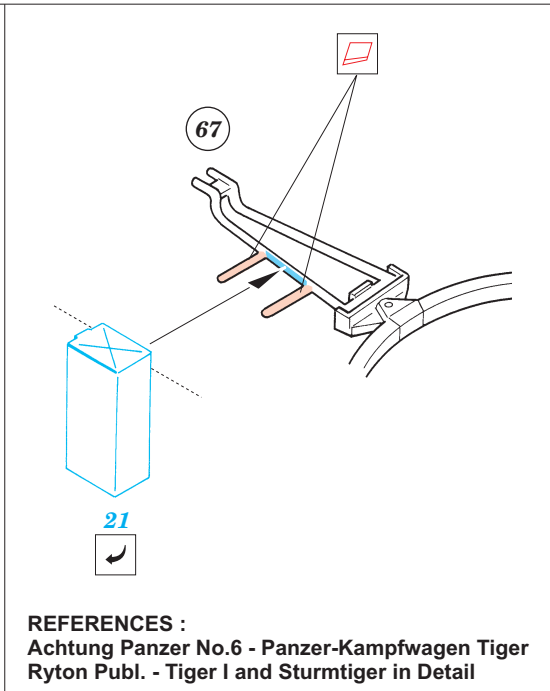

Tiger Ausf.E

eduard

22 032

1/72 scale detail set for Revell kit 03116 • sada detailů 1/72 pro model Revell 03116

-  SYMMETRICAL ASSEMBLY
SYMETRICKÁ MONTÁŽ
-  REMOVE
ODSTRANIT
-  BEND
OHNOUT
-  REPLACE
NAHRADIT
-  GRIND
OBROUSIT
-  OPTION
VOLBA
-  DRILL HOLE
VRTAT OTVOR

 ORIGINAL KIT PARTS
PŮVODNÍ DÍLY STAVEBNICE

 PHOTO-ETCHED PARTS
LEPTANÉ DÍLY

 PARTS TO BE REMOVED
DÍLY K ODSTRANĚNÍ

 FILL
TMELIT

For further detail sets look for **eduard** 22 033 (Zimmerit Tiger Ausf.E)
(not included in this set)