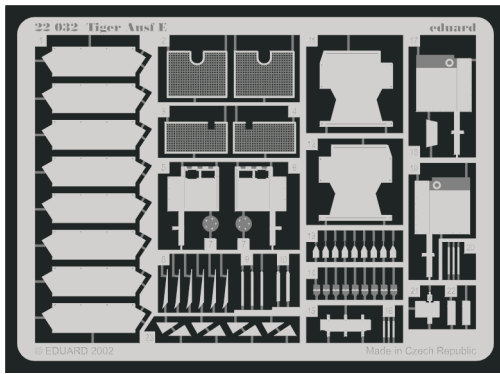

Tiger Ausf.E

eduard

22 032

1/72 scale detail set for Revell kit 03116 • sada detailů 1/72 pro model Revell 03116

-  SYMMETRICAL ASSEMBLY
SYMETRICKÁ MONTÁŽ
-  REMOVE
ODSTRANIT
-  BEND
OHNOUT
-  REPLACE
NAHRADIT
-  GRIND
OBROUSIT
-  OPTION
VOLBA
-  DRILL HOLE
VRTAT OTVOR

 ORIGINAL KIT PARTS
PŮVODNÍ DÍLY STAVEBNICE

 PHOTO-ETCHED PARTS
LEPTANÉ DÍLY

 PARTS TO BE REMOVED
DÍLY K ODSTRANĚNÍ

 FILL
TMELIT

For further detail sets look for **eduard** 22 033 (Zimmerit Tiger Ausf.E)
(not included in this set)