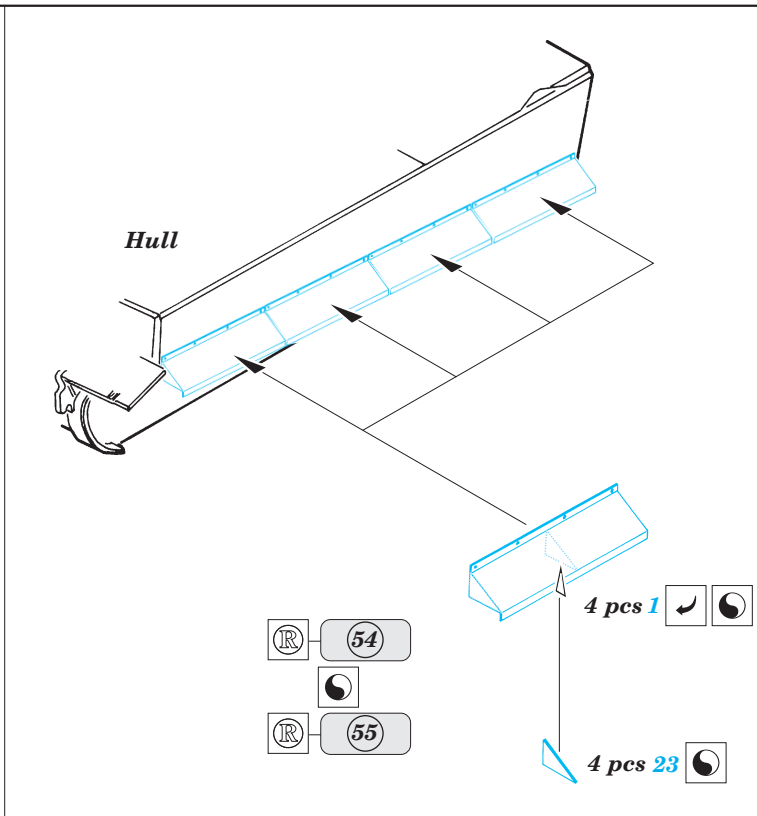

Tiger Ausf.E

eduard

22 032

1/72 scale detail set for Revell kit 03116 • sada detailů 1/72 pro model Revell 03116

-  SYMMETRICAL ASSEMBLY
SYMETRICKÁ MONTÁŽ
-  REMOVE
ODSTRANIT
-  BEND
OHNOUT
-  REPLACE
NAHRADIT
-  GRIND
OBROUSIT
-  OPTION
VOLBA
-  DRILL HOLE
VRTAT OTVOR

 ORIGINAL KIT PARTS
PŮVODNÍ DÍLY STAVEBNICE

 PHOTO-ETCHED PARTS
LEPTANÉ DÍLY

 PARTS TO BE REMOVED
DÍLY K ODSTRANĚNÍ

 FILL
TMELIT

For further detail sets look for **eduard** 22 033 (Zimmerit Tiger Ausf.E)
(not included in this set)