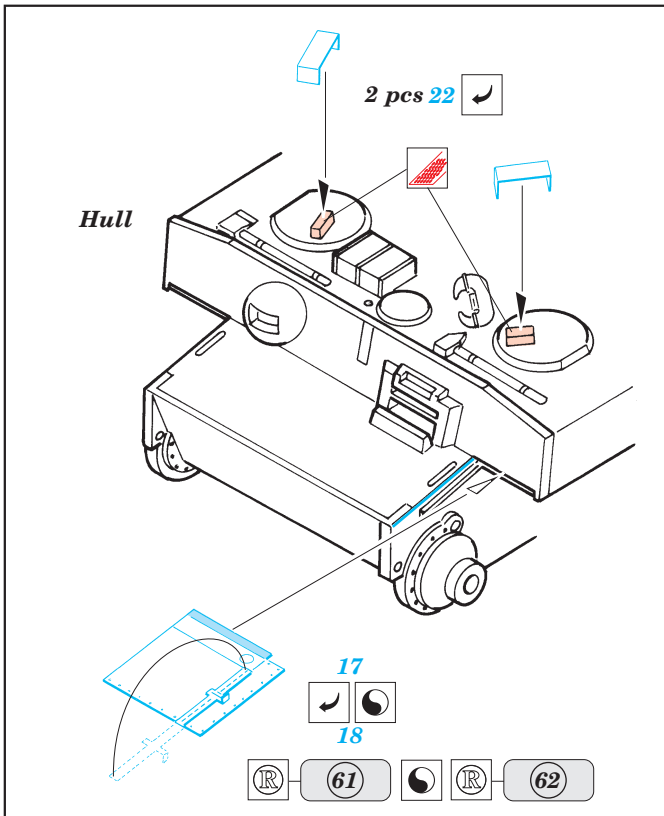

Tiger Ausf.E

eduard

22 032

1/72 scale detail set for Revell kit 03116 • sada detailů 1/72 pro model Revell 03116

-  SYMMETRICAL ASSEMBLY
SYMETRICKÁ MONTÁŽ
-  REMOVE
ODSTRANIT
-  BEND
OHNOUT
-  REPLACE
NAHRADIT
-  GRIND
OBROUSIT
-  OPTION
VOLBA
-  DRILL HOLE
VRTAT OTVOR

 ORIGINAL KIT PARTS
PŮVODNÍ DÍLY STAVEBNICE

 PHOTO-ETCHED PARTS
LEPTANÉ DÍLY

 PARTS TO BE REMOVED
DÍLY K ODSTRANĚNÍ

 FILL
TMELIT

For further detail sets look for **eduard** 22 033 (Zimmerit Tiger Ausf.E)
(not included in this set)