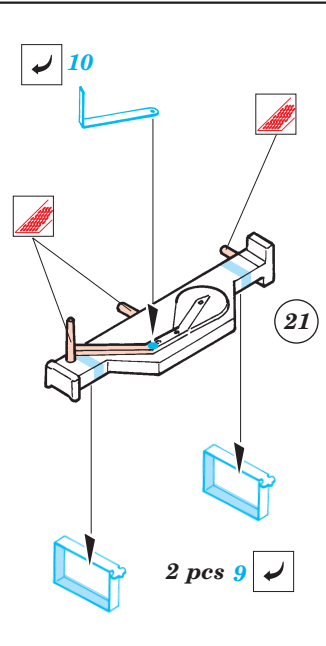

Tiger Ausf.E

eduard

22 032

1/72 scale detail set for Revell kit 03116 • sada detailů 1/72 pro model Revell 03116

-  SYMMETRICAL ASSEMBLY
SYMETRICKÁ MONTÁŽ
-  REMOVE
ODSTRANIT
-  BEND
OHNOUT
-  REPLACE
NAHRADIT
-  GRIND
OBROUSIT
-  OPTION
VOLBA
-  DRILL HOLE
VRTAT OTVOR

 ORIGINAL KIT PARTS
PŮVODNÍ DÍLY STAVEBNICE

 PHOTO-ETCHED PARTS
LEPTANÉ DÍLY

 PARTS TO BE REMOVED
DÍLY K ODSTRANĚNÍ

 FILL
TMELIT

For further detail sets look for **eduard** 22 033 (Zimmerit Tiger Ausf.E)
(not included in this set)