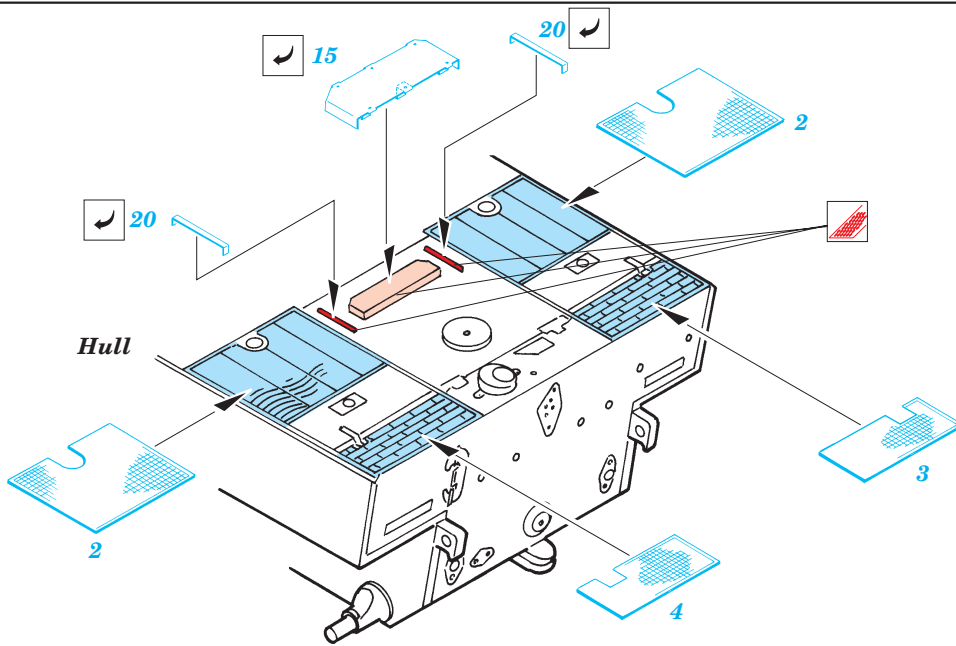

Tiger Ausf.E

eduard

22 032

1/72 scale detail set for Revell kit 03116 • sada detailů 1/72 pro model Revell 03116

-  SYMMETRICAL ASSEMBLY
SYMETRICKÁ MONTÁŽ
-  REMOVE
ODSTRANIT
-  BEND
OHNOUT
-  REPLACE
NAHRADIT
-  GRIND
OBROUSIT
-  OPTION
VOLBA
-  DRILL HOLE
VRTAT OTVOR

 ORIGINAL KIT PARTS
PŮVODNÍ DÍLY STAVEBNICE

 PHOTO-ETCHED PARTS
LEPTANÉ DÍLY

 PARTS TO BE REMOVED
DÍLY K ODSTRANĚNÍ

 FILL
TMELIT

For further detail sets look for **eduard** 22 033 (Zimmerit Tiger Ausf.E)
(not included in this set)