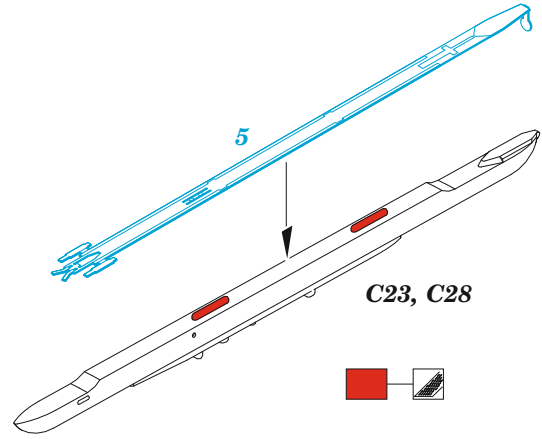

2 pcs.

2 pcs.

2 pcs.

2 pcs.

2 pcs.