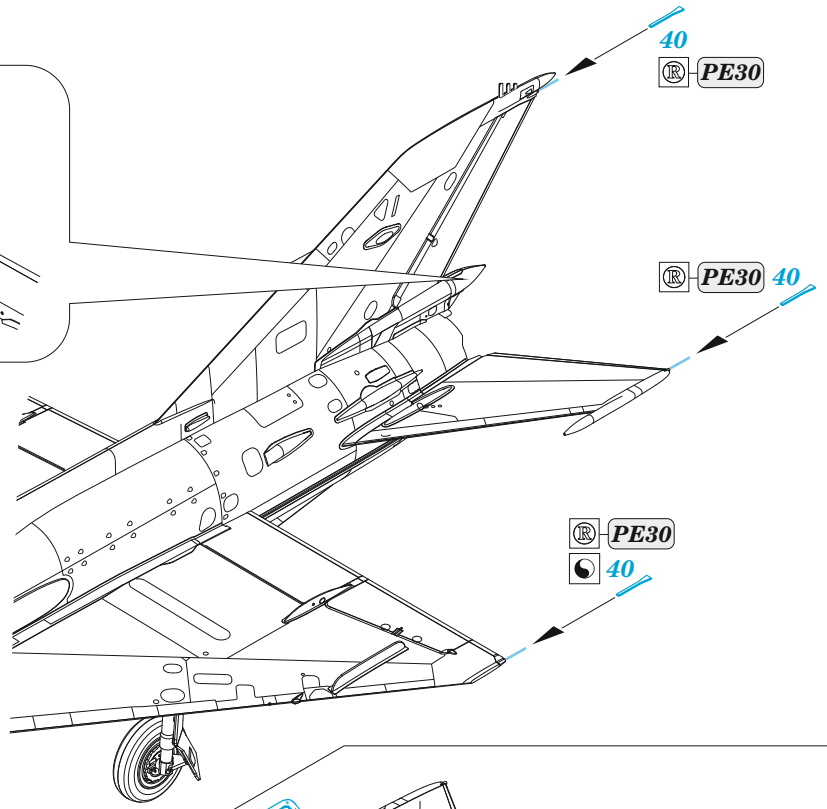

MiG-21 PFM

eduard

72 695

1/72

detail set for 1/72 EDUARD kit • sada detailů pro stavebnici 1/72 EDUARD

- APPLY EXPRESS MASK AND PAINT BEFORE GLUING
POUŽIT EXPRESS MASK NABARVIT PŘED SLEPENÍM
- SYMMETRICAL ASSEMBLY
SYMETRICKÁ MONTÁŽ
- REMOVE
ODSTRANIT
- GRIND
OBROUSIT
- DRILL HOLE
VRTAT OTVOR
- BEND
OHNOUT
- OPTION
VOLBA
- REPLACE
NAHRADIT
- COLORED ETCHED PARTS
LEPTANÉ BAREVNÉ DÍLY
- ETCHED PARTS
LEPTANÉ NEBAREVNÉ DÍLY
- ORIGINAL KIT PARTS
PŮVODNÍ DÍLY STAVEBNICE

ORIGINAL KIT PARTS PŮVODNÍ DÍLY STAVEBNICE	PHOTO-ETCHED PARTS LEPTANÉ DÍLY	PARTS TO BE REMOVED DÍLY K ODSTRANĚNÍ	FILL TMELIT
---	------------------------------------	--	----------------

plastic
Ø - 0,3mm
l - 6,7mm

2 pcs.

2 pcs.

2 pcs.

2 pcs.

2 pcs.

2 pcs.