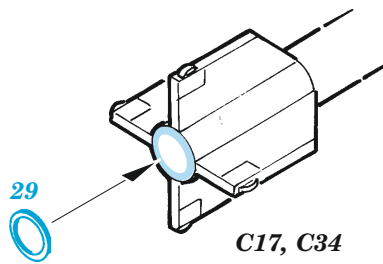

ORIGINAL KIT PARTS PŮVODNÍ DÍLY STAVEBNICE	PHOTO-ETCHED PARTS LEPTANÉ DÍLY	PARTS TO BE REMOVED DÍLY K ODSTRANĚNÍ	FILL TMELIT
---	------------------------------------	--	----------------

plastic
Ø - 0,3mm
l - 6,7mm

2 pcs.

2 pcs.

2 pcs.

2 pcs.

2 pcs.

2 pcs.