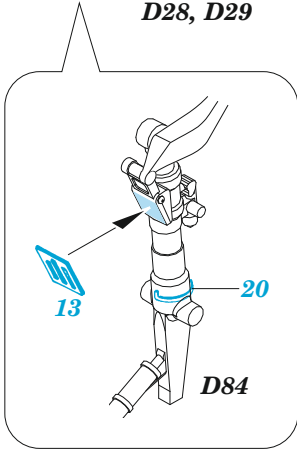

MiG-21 PFM

eduard

72 695

1/72

detail set for 1/72 EDUARD kit • sada detailů pro stavebnici 1/72 EDUARD

- APPLY EXPRESS MASK AND PAINT BEFORE GLUING
POUŽIT EXPRESS MASK NABARVIT PŘED SLEPENÍM
- SYMMETRICAL ASSEMBLY
SYMETRICKÁ MONTÁŽ
- REMOVE
ODSTRANIT
- GRIND
OBROUSIT
- DRILL HOLE
VRTAT OTVOR
- BEND
OHNOUT
- OPTION
VOLBA
- REPLACE
NAHRADIT
- COLORED ETCHED PARTS
LEPTANÉ BAREVNÉ DÍLY
- ETCHED PARTS
LEPTANÉ NEBAREVNÉ DÍLY
- ORIGINAL KIT PARTS
PŮVODNÍ DÍLY STAVEBNICE

ORIGINAL KIT PARTS PŮVODNÍ DÍLY STAVEBNICE	PHOTO-ETCHED PARTS LEPTANÉ DÍLY	PARTS TO BE REMOVED DÍLY K ODSTRANĚNÍ	FILL TMELIT
---	------------------------------------	--	----------------

plastic
Ø - 0,3mm
l - 6,7mm