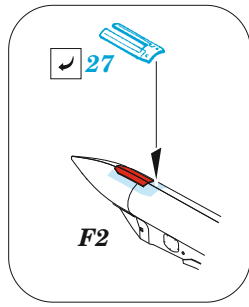

MiG-21 PFM

eduard

72 695

1/72

detail set for 1/72 EDUARD kit • sada detailů pro stavebnici 1/72 EDUARD

- APPLY EXPRESS MASK AND PAINT BEFORE GLUING
POUŽIT EXPRESS MASK NABARVIT PŘED SLEPENÍM
- SYMMETRICAL ASSEMBLY
SYMETRICKÁ MONTÁŽ
- REMOVE
ODSTRANIT
- GRIND
OBROUSIT
- DRILL HOLE
VRTAT OTVOR
- BEND
OHNOUT
- OPTION
VOLBA
- REPLACE
NAHRADIT
- COLORED ETCHED PARTS
LEPTANÉ BAREVNÉ DÍLY
- ETCHED PARTS
LEPTANÉ NEBAREVNÉ DÍLY
- ORIGINAL KIT PARTS
PŮVODNÍ DÍLY STAVEBNICE

ORIGINAL KIT PARTS PŮVODNÍ DÍLY STAVEBNICE	PHOTO-ETCHED PARTS LEPTANÉ DÍLY	PARTS TO BE REMOVED DÍLY K ODSTRANĚNÍ	FILL TMELIT
---	------------------------------------	--	----------------

plastic
Ø - 0,3mm
l - 6,7mm