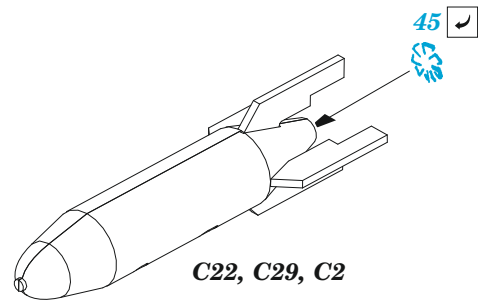

2 pcs.

2 pcs.

2 pcs.

2 pcs.

2 pcs.