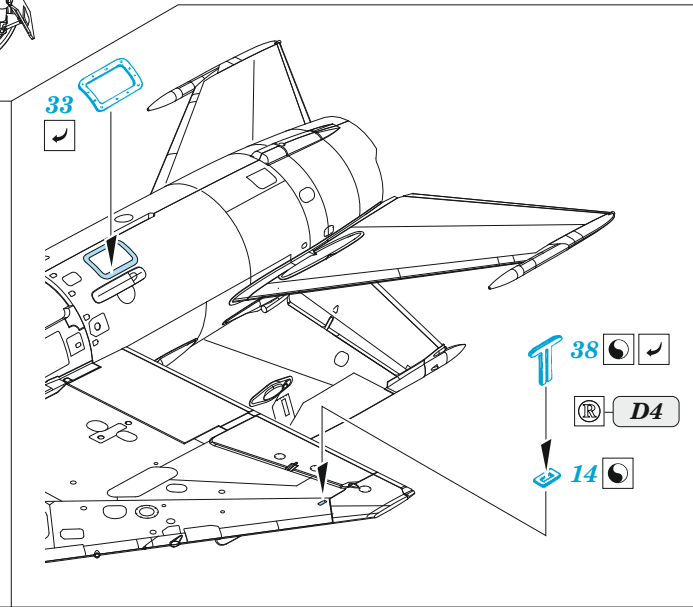

MiG-21 PFM

eduard

72 695

1/72

detail set for 1/72 EDUARD kit • sada detailů pro stavebnici 1/72 EDUARD

- APPLY EXPRESS MASK AND PAINT BEFORE GLUING
POUŽIT EXPRESS MASK NABARVIT PŘED SLEPENÍM
- SYMMETRICAL ASSEMBLY
SYMETRICKÁ MONTÁŽ
- REMOVE
ODSTRANIT
- GRIND
OBROUSIT
- DRILL HOLE
VRTAT OTVOR
- BEND
OHNOUT
- OPTION
VOLBA
- REPLACE
NAHRADIT
- COLORED ETCHED PARTS
LEPTANÉ BAREVNÉ DÍLY
- ETCHED PARTS
LEPTANÉ NEBAREVNÉ DÍLY
- ORIGINAL KIT PARTS
PŮVODNÍ DÍLY STAVEBNICE

ORIGINAL KIT PARTS PŮVODNÍ DÍLY STAVEBNICE	PHOTO-ETCHED PARTS LEPTANÉ DÍLY	PARTS TO BE REMOVED DÍLY K ODSTRANĚNÍ	FILL TMELIT
---	------------------------------------	--	----------------

plastic
Ø - 0,3mm
l - 6,7mm