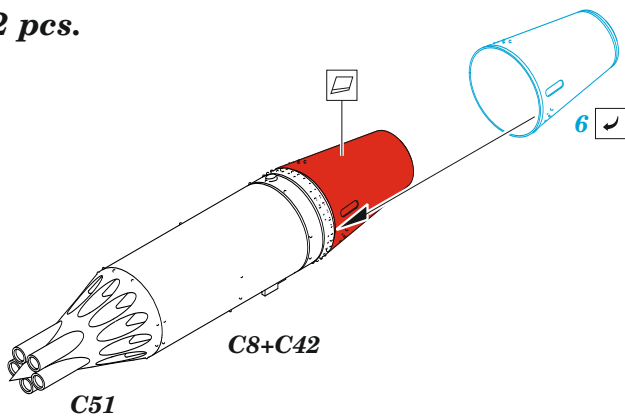

2 pcs.

2 pcs.

2 pcs.

2 pcs.

2 pcs.