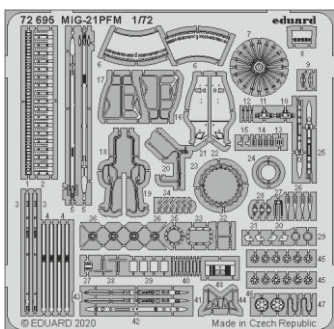

MiG-21 PFM

eduard

72 695

1/72

detail set for 1/72 EDUARD kit • sada detailů pro stavebnici 1/72 EDUARD

- APPLY EXPRESS MASK AND PAINT BEFORE GLUING
POUŽIT EXPRESS MASK NABARVIT PŘED SLEPENÍM
- SYMMETRICAL ASSEMBLY
SYMETRICKÁ MONTÁŽ
- REMOVE
ODSTRANIT
- GRIND
OBROUSIT
- DRILL HOLE
VRTAT OTVOR
- BEND
OHNOUT
- OPTION
VOLBA
- REPLACE
NAHRADIT
- COLORED ETCHED PARTS
LEPTANÉ BAREVNÉ DÍLY
- ETCHED PARTS
LEPTANÉ NEBAREVNÉ DÍLY
- ORIGINAL KIT PARTS
PŮVODNÍ DÍLY STAVEBNICE

ORIGINAL KIT PARTS PŮVODNÍ DÍLY STAVEBNICE	PHOTO-ETCHED PARTS LEPTANÉ DÍLY	PARTS TO BE REMOVED DÍLY K ODSTRANĚNÍ	FILL TMELIT
---	------------------------------------	--	----------------

plastic
Ø - 0,3mm
l - 6,7mm

2 pcs.

2 pcs.

2 pcs.

2 pcs.

2 pcs.

2 pcs.