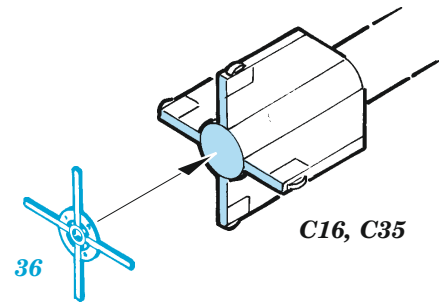

2 pcs.

2 pcs.

2 pcs.

2 pcs.

2 pcs.