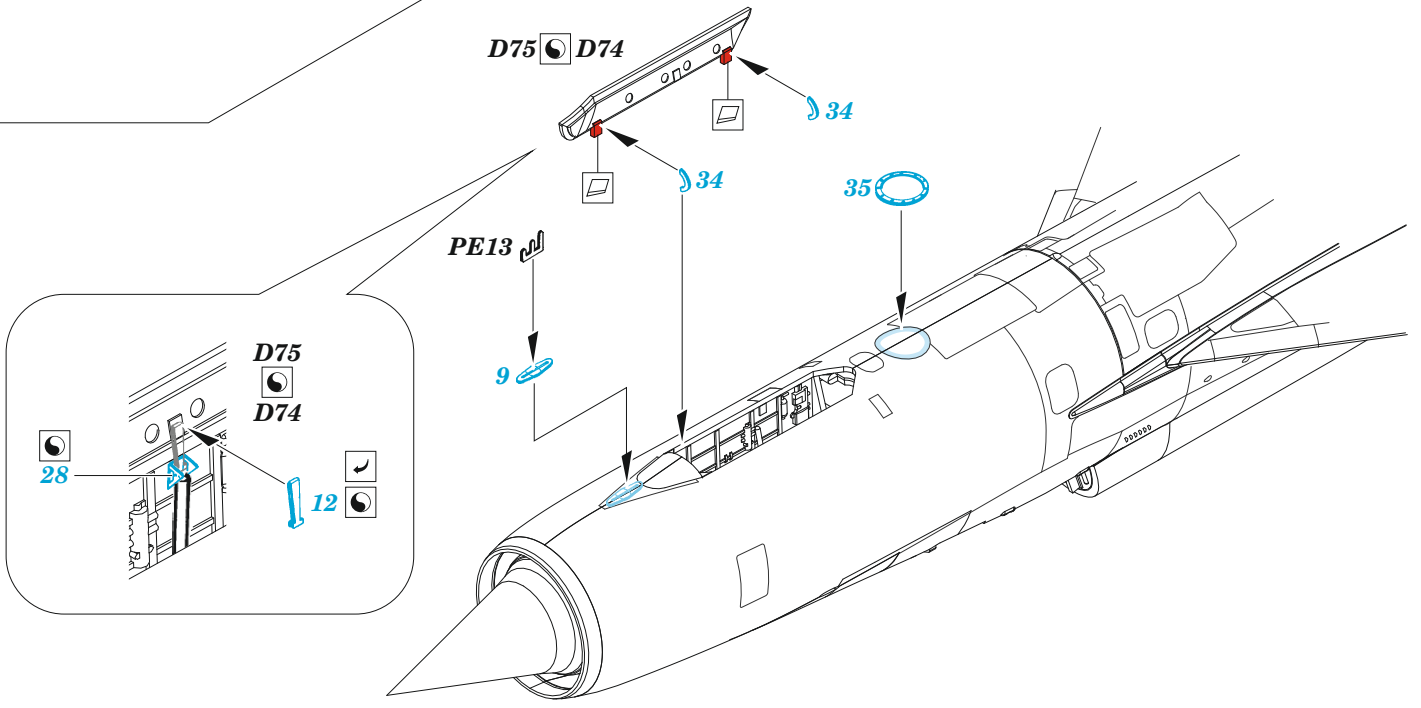

MiG-21 PFM

eduard

72 695

1/72

detail set for 1/72 EDUARD kit • sada detailů pro stavebnici 1/72 EDUARD

- APPLY EXPRESS MASK AND PAINT BEFORE GLUING
POUŽIT EXPRESS MASK NABARVIT PŘED SLEPENÍM
- SYMMETRICAL ASSEMBLY
SYMETRICKÁ MONTÁŽ
- REMOVE
ODSTRANIT
- GRIND
OBROUSIT
- DRILL HOLE
VRTAT OTVOR
- BEND
OHNOUT
- OPTION
VOLBA
- REPLACE
NAHRADIT
- COLORED ETCHED PARTS
LEPTANÉ BAREVNÉ DÍLY
- ETCHED PARTS
LEPTANÉ NEBAREVNÉ DÍLY
- ORIGINAL KIT PARTS
PŮVODNÍ DÍLY STAVEBNICE

ORIGINAL KIT PARTS PŮVODNÍ DÍLY STAVEBNICE	PHOTO-ETCHED PARTS LEPTANÉ DÍLY	PARTS TO BE REMOVED DÍLY K ODSTRANĚNÍ	FILL TMELIT
---	------------------------------------	--	----------------

plastic
Ø - 0,3mm
l - 6,7mm