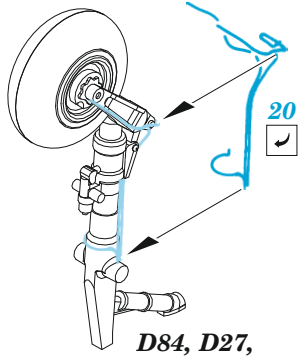

MiG-21 PFM

eduard

72 695

1/72

detail set for 1/72 EDUARD kit • sada detailů pro stavebnici 1/72 EDUARD

- APPLY EXPRESS MASK AND PAINT BEFORE GLUING
POUŽIT EXPRESS MASK NABARVIT PŘED SLEPENÍM
- SYMMETRICAL ASSEMBLY
SYMETRICKÁ MONTÁŽ
- REMOVE
ODSTRANIT
- GRIND
OBROUSIT
- DRILL HOLE
VRTAT OTVOR
- BEND
OHNOUT
- OPTION
VOLBA
- REPLACE
NAHRADIT
- COLORED ETCHED PARTS
LEPTANÉ BAREVNÉ DÍLY
- ETCHED PARTS
LEPTANÉ NEBAREVNÉ DÍLY
- ORIGINAL KIT PARTS
PŮVODNÍ DÍLY STAVEBNICE

ORIGINAL KIT PARTS PŮVODNÍ DÍLY STAVEBNICE	PHOTO-ETCHED PARTS LEPTANÉ DÍLY	PARTS TO BE REMOVED DÍLY K ODSTRANĚNÍ	FILL TMELIT
---	------------------------------------	--	----------------

plastic
Ø - 0,3mm
l - 6,7mm