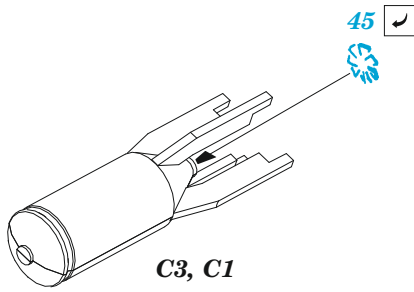

2 pcs.

2 pcs.

2 pcs.

2 pcs.

2 pcs.