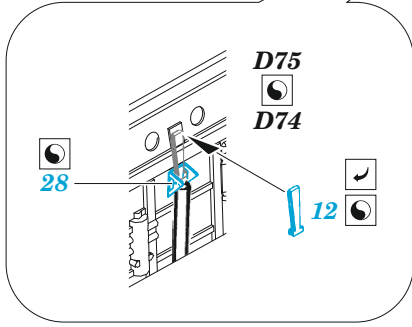

MiG-21 PFM

eduard

72 695

1/72

detail set for 1/72 EDUARD kit • sada detailů pro stavebnici 1/72 EDUARD

- APPLY EXPRESS MASK AND PAINT BEFORE GLUING
POUŽIT EXPRESS MASK NABARVIT PŘED SLEPENÍM
- SYMMETRICAL ASSEMBLY
SYMETRICKÁ MONTÁŽ
- REMOVE
ODSTRANIT
- GRIND
OBROUSIT
- DRILL HOLE
VRTAT OTVOR
- BEND
OHNOUT
- OPTION
VOLBA
- REPLACE
NAHRADIT
- COLORED ETCHED PARTS
LEPTANÉ BAREVNÉ DÍLY
- ETCHED PARTS
LEPTANÉ NEBAREVNÉ DÍLY
- ORIGINAL KIT PARTS
PŮVODNÍ DÍLY STAVEBNICE

ORIGINAL KIT PARTS PŮVODNÍ DÍLY STAVEBNICE	PHOTO-ETCHED PARTS LEPTANÉ DÍLY	PARTS TO BE REMOVED DÍLY K ODSTRANĚNÍ	FILL TMELIT
---	------------------------------------	--	----------------

plastic
Ø - 0,3mm
l - 6,7mm