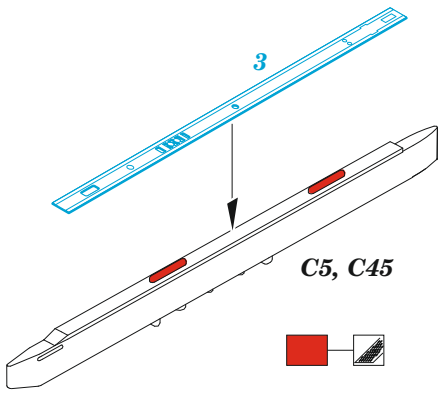

2 pcs.

2 pcs.

2 pcs.

2 pcs.

2 pcs.