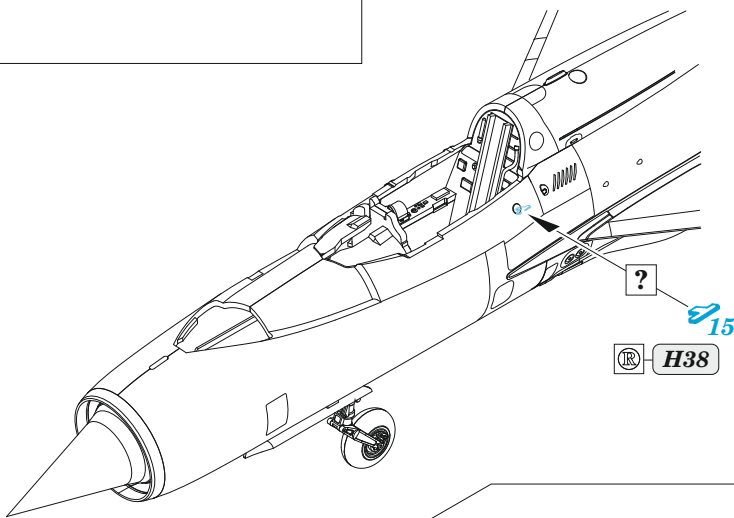

MiG-21 PFM

eduard

72 695

1/72

detail set for 1/72 EDUARD kit • sada detailů pro stavebnici 1/72 EDUARD

- APPLY EXPRESS MASK AND PAINT BEFORE GLUING
POUŽIT EXPRESS MASK NABARVIT PŘED SLEPENÍM
- SYMMETRICAL ASSEMBLY
SYMETRICKÁ MONTÁŽ
- REMOVE
ODSTRANIT
- GRIND
OBROUSIT
- DRILL HOLE
VRTAT OTVOR
- BEND
OHNOUT
- OPTION
VOLBA
- REPLACE
NAHRADIT
- COLORED ETCHED PARTS
LEPTANÉ BAREVNÉ DÍLY
- ETCHED PARTS
LEPTANÉ NEBAREVNÉ DÍLY
- ORIGINAL KIT PARTS
PŮVODNÍ DÍLY STAVEBNICE

ORIGINAL KIT PARTS PŮVODNÍ DÍLY STAVEBNICE	PHOTO-ETCHED PARTS LEPTANÉ DÍLY	PARTS TO BE REMOVED DÍLY K ODSTRANĚNÍ	FILL TMELIT
---	------------------------------------	--	----------------

plastic
Ø - 0,3mm
l - 6,7mm