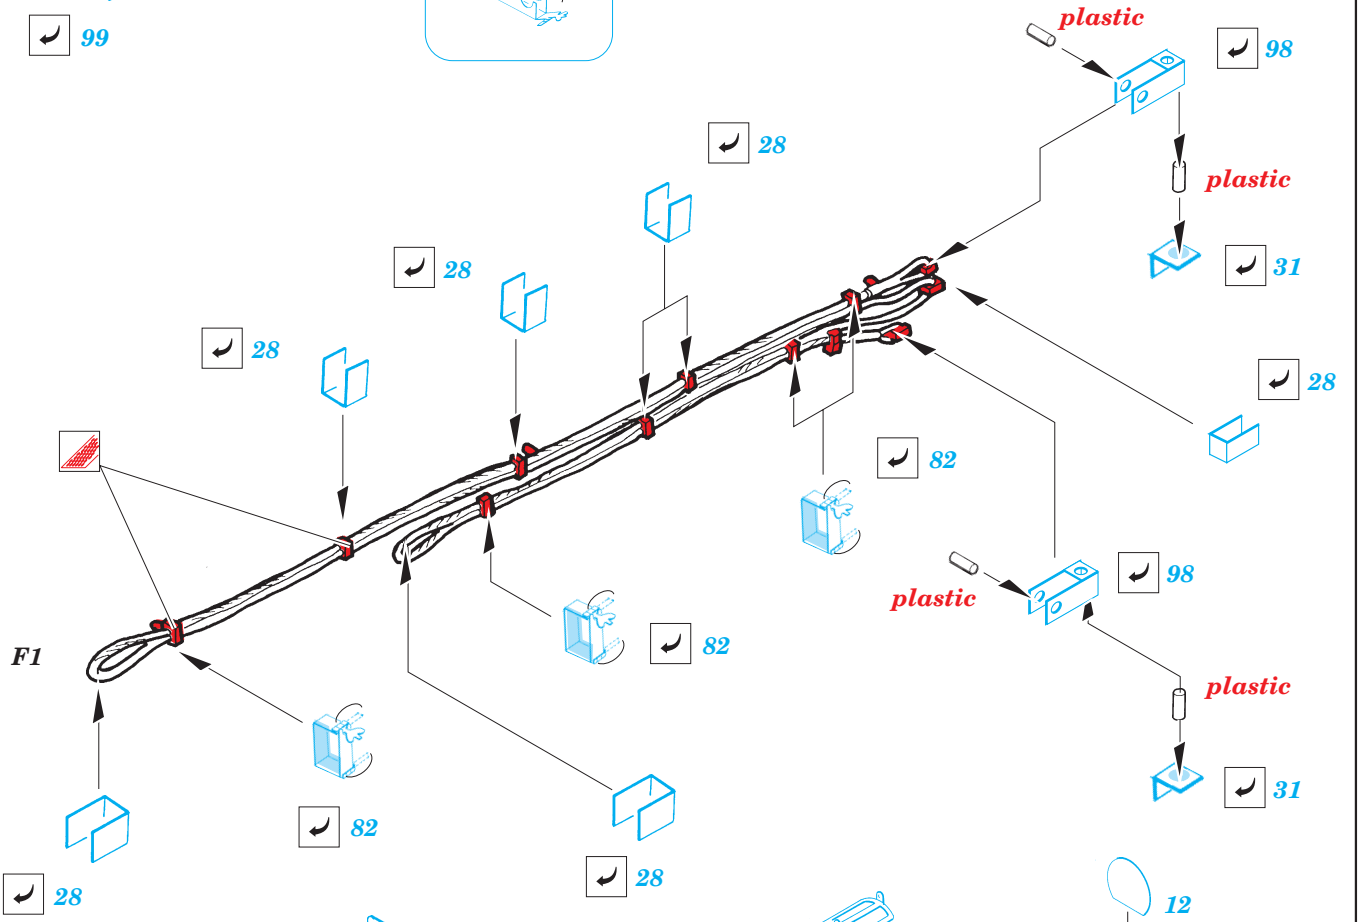

Tiger I Ausf. E early

eduard

35 976

1/35 scale detail set for **TAMIYA** kit No. 35216 • sada detailů pro model 1/35 **TAMIYA** č. 35216

- APPLY EXPRESS MASK AND PAINT BEFORE GLUING
POUŽIT EXPRESS MASK NABARVIT PŘED SLEPENÍM
- SYMMETRICAL ASSEMBLY
SYMETRICKÁ MONTÁŽ
- REMOVE
ODSTRANIT
- GRIND
OBRUSIT
- DRILL HOLE
VRTAT OTVOR
- BEND
OHNOUT
- OPTION
VOLBA
- REPLACE
NAHRADIT

ORIGINAL KIT PARTS
PŮVODNÍ DÍLY STAVEBNICE

PHOTO-ETCHED PARTS
LEPTANÉ DÍLY

PARTS TO BE REMOVED
DÍLY K ODSTRANĚNÍ

FILL
TMELIT

REFERENCES:
ACHTUNG PANZER #81