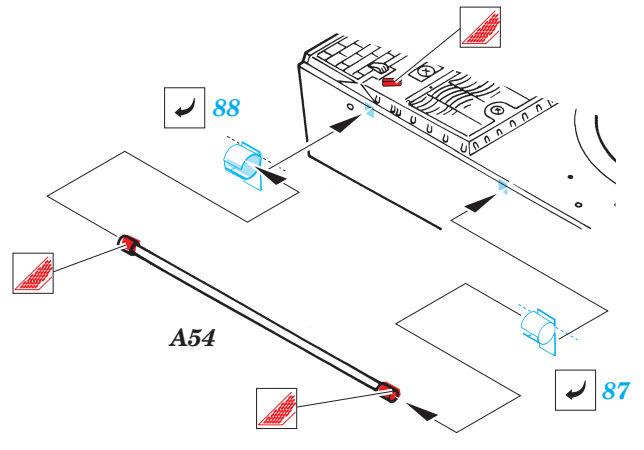

Tiger I Ausf. E early

eduard

35 976

1/35 scale detail set for **TAMIYA** kit No. 35216 • sada detailů pro model 1/35 **TAMIYA** č. 35216

- APPLY EXPRESS MASK AND PAINT BEFORE GLUING
POUŽIT EXPRESS MASK NABARVIT PŘED SLEPENÍM
- SYMMETRICAL ASSEMBLY
SYMETRICKÁ MONTÁŽ
- REMOVE
ODSTRANIT
- GRIND
OBRUSIT
- DRILL HOLE
VRTAT OTVOR
- BEND
OHNOUT
- OPTION
VOLBA
- REPLACE
NAHRADIT

ORIGINAL KIT PARTS
PŮVODNÍ DÍLY STAVEBNICE

PHOTO-ETCHED PARTS
LEPTANÉ DÍLY

PARTS TO BE REMOVED
DÍLY K ODSTRANĚNÍ

FILL
TMELIT

REFERENCES:
ACHTUNG PANZER #81