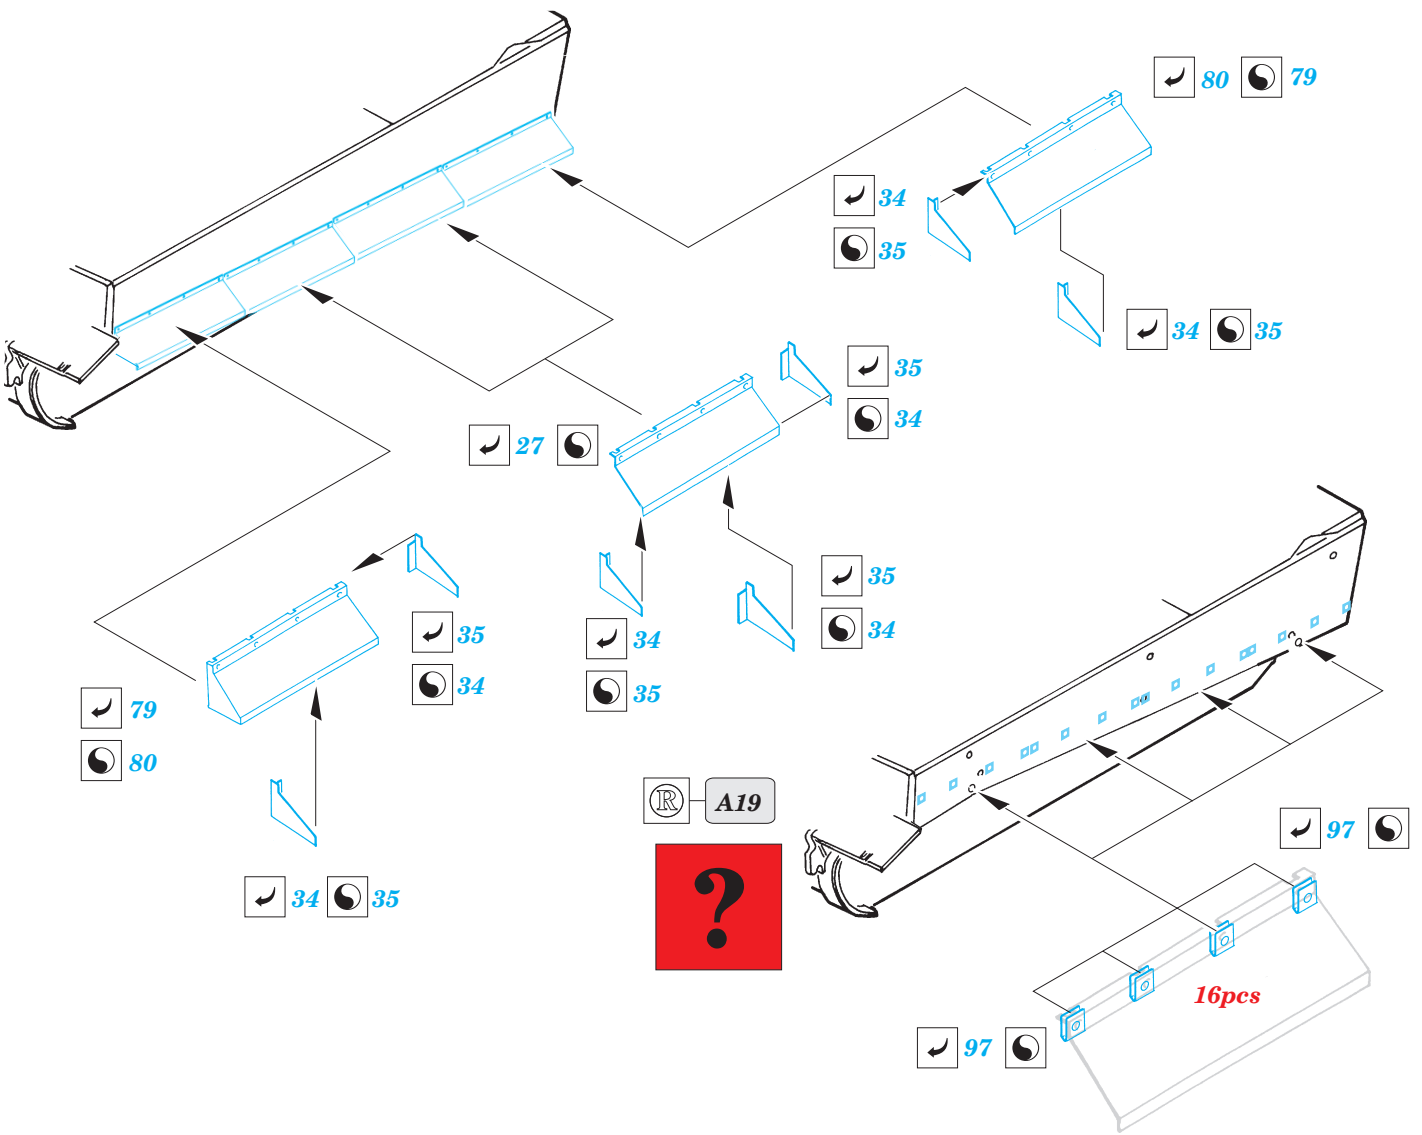

Tiger I Ausf. E early

eduard

35 976

1/35 scale detail set for **TAMIYA** kit No. 35216 • sada detailů pro model 1/35 **TAMIYA** č. 35216

- APPLY EXPRESS MASK AND PAINT BEFORE GLUING
POUŽIT EXPRESS MASK NABARVIT PŘED SLEPENÍM
- SYMMETRICAL ASSEMBLY
SYMETRICKÁ MONTÁŽ
- REMOVE
ODSTRANIT
- GRIND
OBRUSIT
- DRILL HOLE
VRTAT OTVOR
- BEND
OHNOUT
- OPTION
VOLBA
- REPLACE
NAHRADIT

ORIGINAL KIT PARTS
PŮVODNÍ DÍLY STAVEBNICE

PHOTO-ETCHED PARTS
LEPTANÉ DÍLY

PARTS TO BE REMOVED
DÍLY K ODSTRANĚNÍ

FILL
TMELIT

REFERENCES:
ACHTUNG PANZER #81