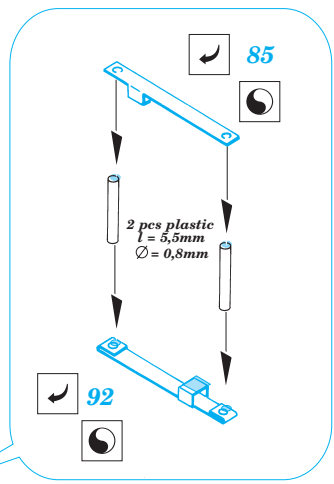

Tiger I Ausf. E early

eduard

35 976

1/35 scale detail set for **TAMIYA** kit No. 35216 • sada detailů pro model 1/35 **TAMIYA** č. 35216

- APPLY EXPRESS MASK AND PAINT BEFORE GLUING
POUŽIT EXPRESS MASK NABARVIT PŘED SLEPENÍM
- SYMMETRICAL ASSEMBLY
SYMETRICKÁ MONTÁŽ
- REMOVE
ODSTRANIT
- GRIND
OBRUSIT
- DRILL HOLE
VRTAT OTVOR
- BEND
OHNOUT
- OPTION
VOLBA
- REPLACE
NAHRADIT

ORIGINAL KIT PARTS
PŮVODNÍ DÍLY STAVEBNICE

PHOTO-ETCHED PARTS
LEPTANÉ DÍLY

PARTS TO BE REMOVED
DÍLY K ODSTRANĚNÍ

FILL
TMELIT

REFERENCES:
ACHTUNG PANZER #81