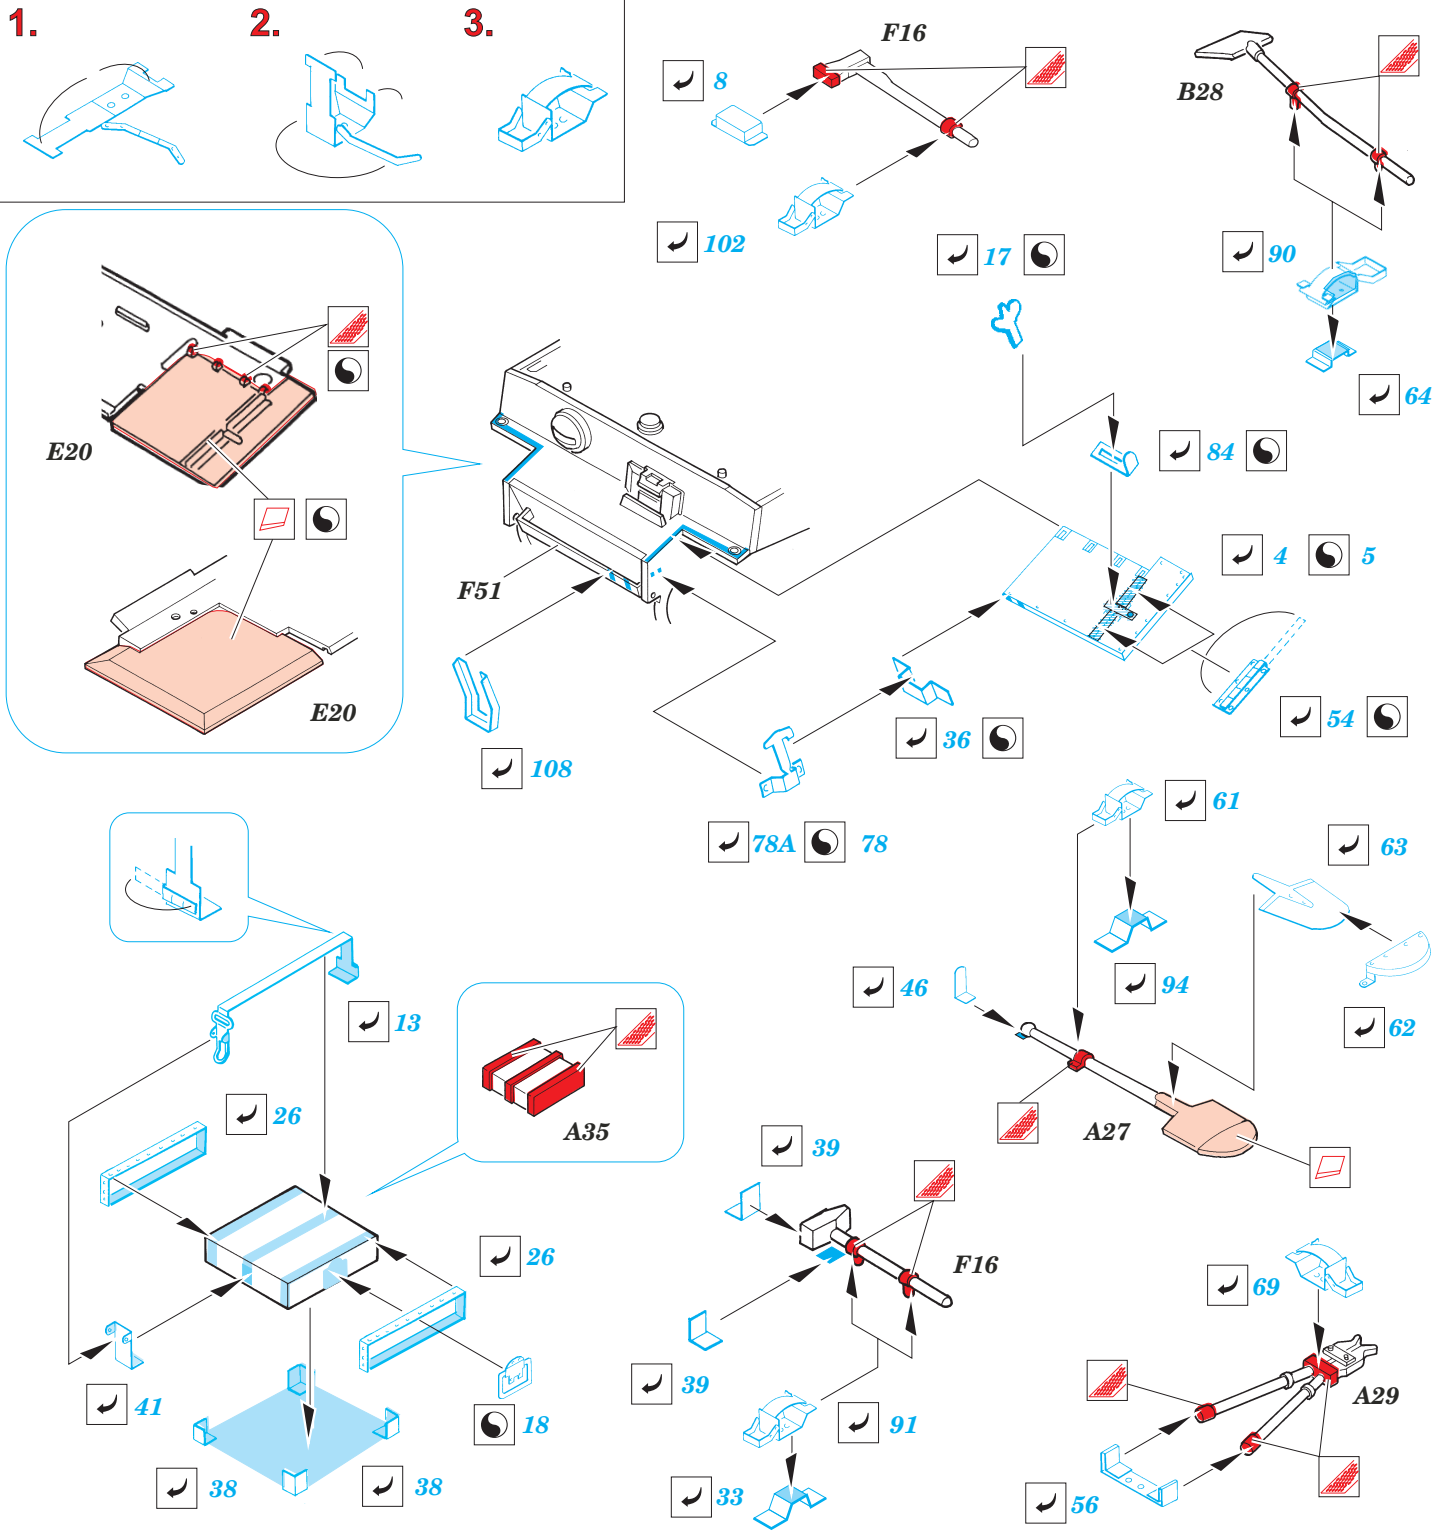

Tiger I Ausf. E early

eduard

35 976

1/35 scale detail set for **TAMIYA** kit No. 35216 • sada detailů pro model 1/35 **TAMIYA** č. 35216

- APPLY EXPRESS MASK AND PAINT BEFORE GLUING
POUŽIT EXPRESS MASK NABARVIT PŘED SLEPENÍM
- SYMMETRICAL ASSEMBLY
SYMETRICKÁ MONTÁŽ
- REMOVE
ODSTRANIT
- GRIND
OBRUSIT
- DRILL HOLE
VRTAT OTVOR
- BEND
OHNOUT
- OPTION
VOLBA
- REPLACE
NAHRADIT

ORIGINAL KIT PARTS
PŮVODNÍ DÍLY STAVEBNICE

PHOTO-ETCHED PARTS
LEPTANÉ DÍLY

PARTS TO BE REMOVED
DÍLY K ODSTRANĚNÍ

FILL
TMELIT

REFERENCES:
ACHTUNG PANZER #81