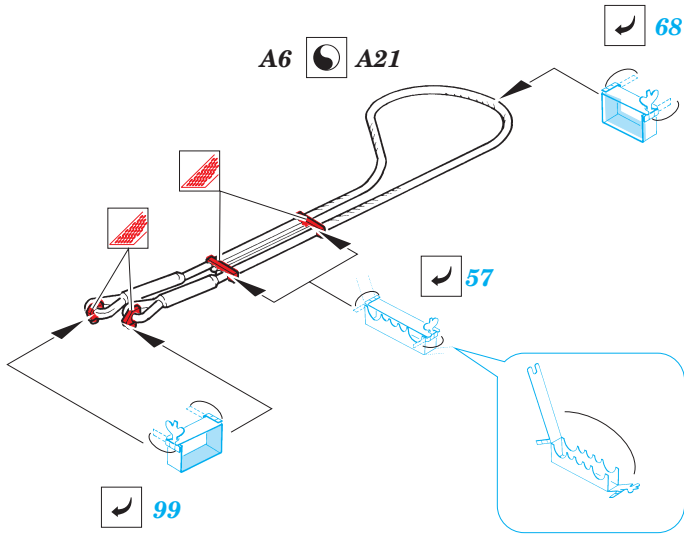

Tiger I Ausf. E early

eduard

35 976

1/35 scale detail set for **TAMIYA** kit No. 35216 • sada detailů pro model 1/35 **TAMIYA** č. 35216

- APPLY EXPRESS MASK AND PAINT BEFORE GLUING
POUŽIT EXPRESS MASK NABARVIT PŘED SLEPENÍM
- SYMMETRICAL ASSEMBLY
SYMETRICKÁ MONTÁŽ
- REMOVE
ODSTRANIT
- GRIND
OBRUSIT
- DRILL HOLE
VRTAT OTVOR
- BEND
OHNOUT
- OPTION
VOLBA
- REPLACE
NAHRADIT

ORIGINAL KIT PARTS
PŮVODNÍ DÍLY STAVEBNICE

PHOTO-ETCHED PARTS
LEPTANÉ DÍLY

PARTS TO BE REMOVED
DÍLY K ODSTRANĚNÍ

FILL
TMELIT

REFERENCES:
ACHTUNG PANZER #81