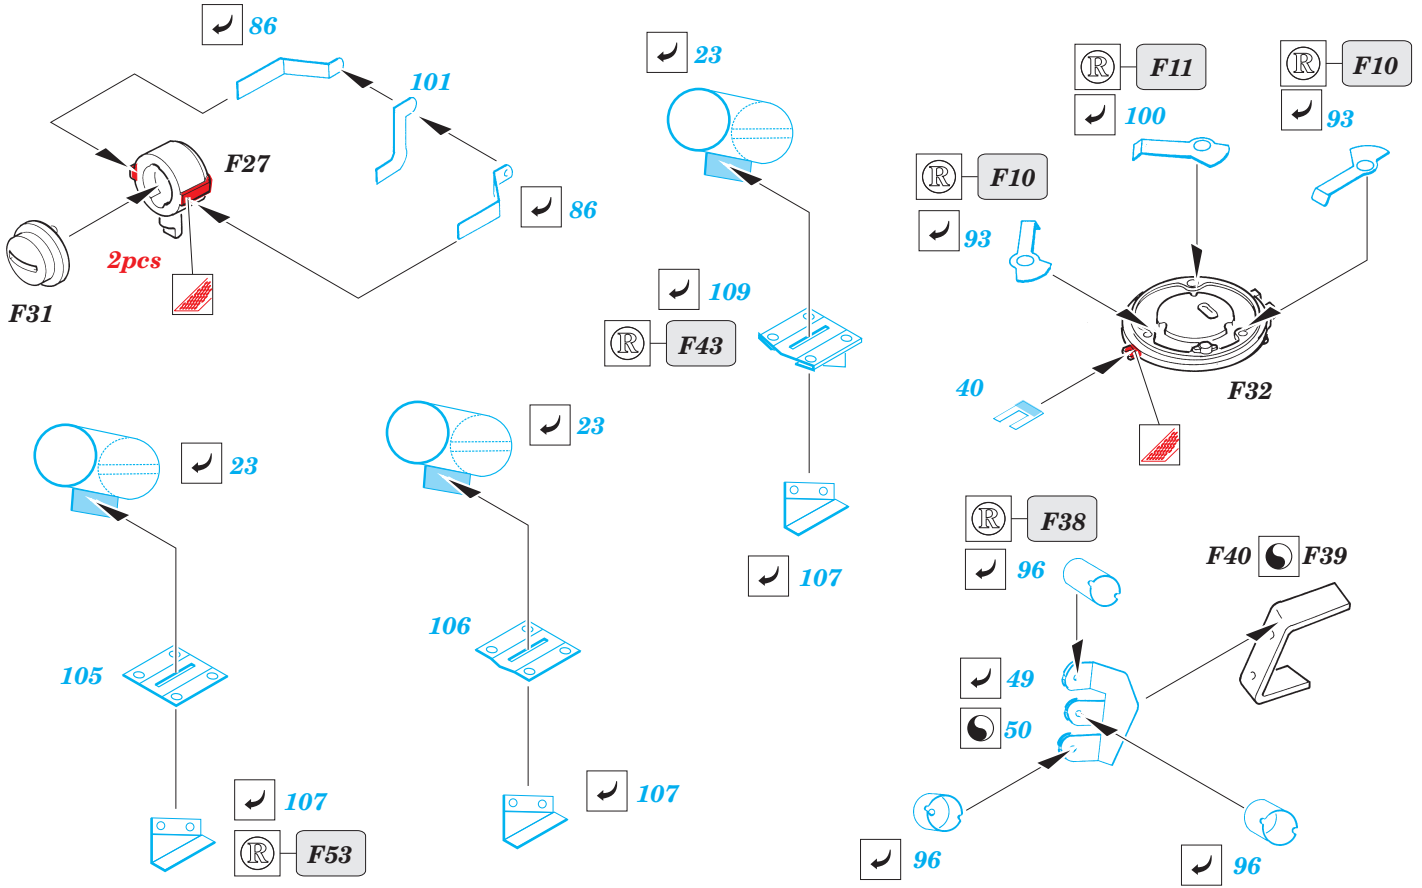

Tiger I Ausf. E early

eduard

35 976

1/35 scale detail set for **TAMIYA** kit No. 35216 • sada detailů pro model 1/35 **TAMIYA** č. 35216

- APPLY EXPRESS MASK AND PAINT BEFORE GLUING
POUŽIT EXPRESS MASK NABARVIT PŘED SLEPENÍM
- SYMMETRICAL ASSEMBLY
SYMETRICKÁ MONTÁŽ
- REMOVE
ODSTRANIT
- GRIND
OBRUSIT
- DRILL HOLE
VRTAT OTVOR
- BEND
OHNOUT
- OPTION
VOLBA
- REPLACE
NAHRADIT

ORIGINAL KIT PARTS
PŮVODNÍ DÍLY STAVEBNICE

PHOTO-ETCHED PARTS
LEPTANÉ DÍLY

PARTS TO BE REMOVED
DÍLY K ODSTRANĚNÍ

FILL
TMELIT

REFERENCES:
ACHTUNG PANZER #81