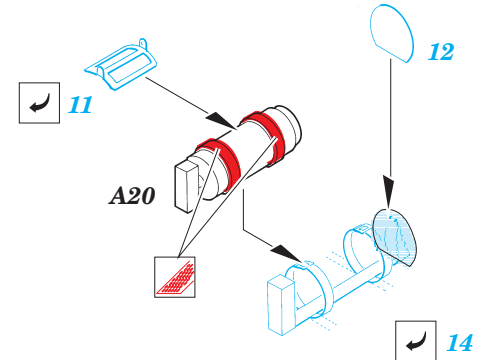

Tiger I Ausf. E early

eduard

35 976

1/35 scale detail set for **TAMIYA** kit No. 35216 • sada detailů pro model 1/35 **TAMIYA** č. 35216

- APPLY EXPRESS MASK AND PAINT BEFORE GLUING
POUŽIT EXPRESS MASK NABARVIT PŘED SLEPENÍM
- SYMMETRICAL ASSEMBLY
SYMETRICKÁ MONTÁŽ
- REMOVE
ODSTRANIT
- GRIND
OBRUSIT
- DRILL HOLE
VRTAT OTVOR
- BEND
OHNOUT
- OPTION
VOLBA
- REPLACE
NAHRADIT

ORIGINAL KIT PARTS
PŮVODNÍ DÍLY STAVEBNICE

PHOTO-ETCHED PARTS
LEPTANÉ DÍLY

PARTS TO BE REMOVED
DÍLY K ODSTRANĚNÍ

FILL
TMELIT

REFERENCES:
ACHTUNG PANZER #81