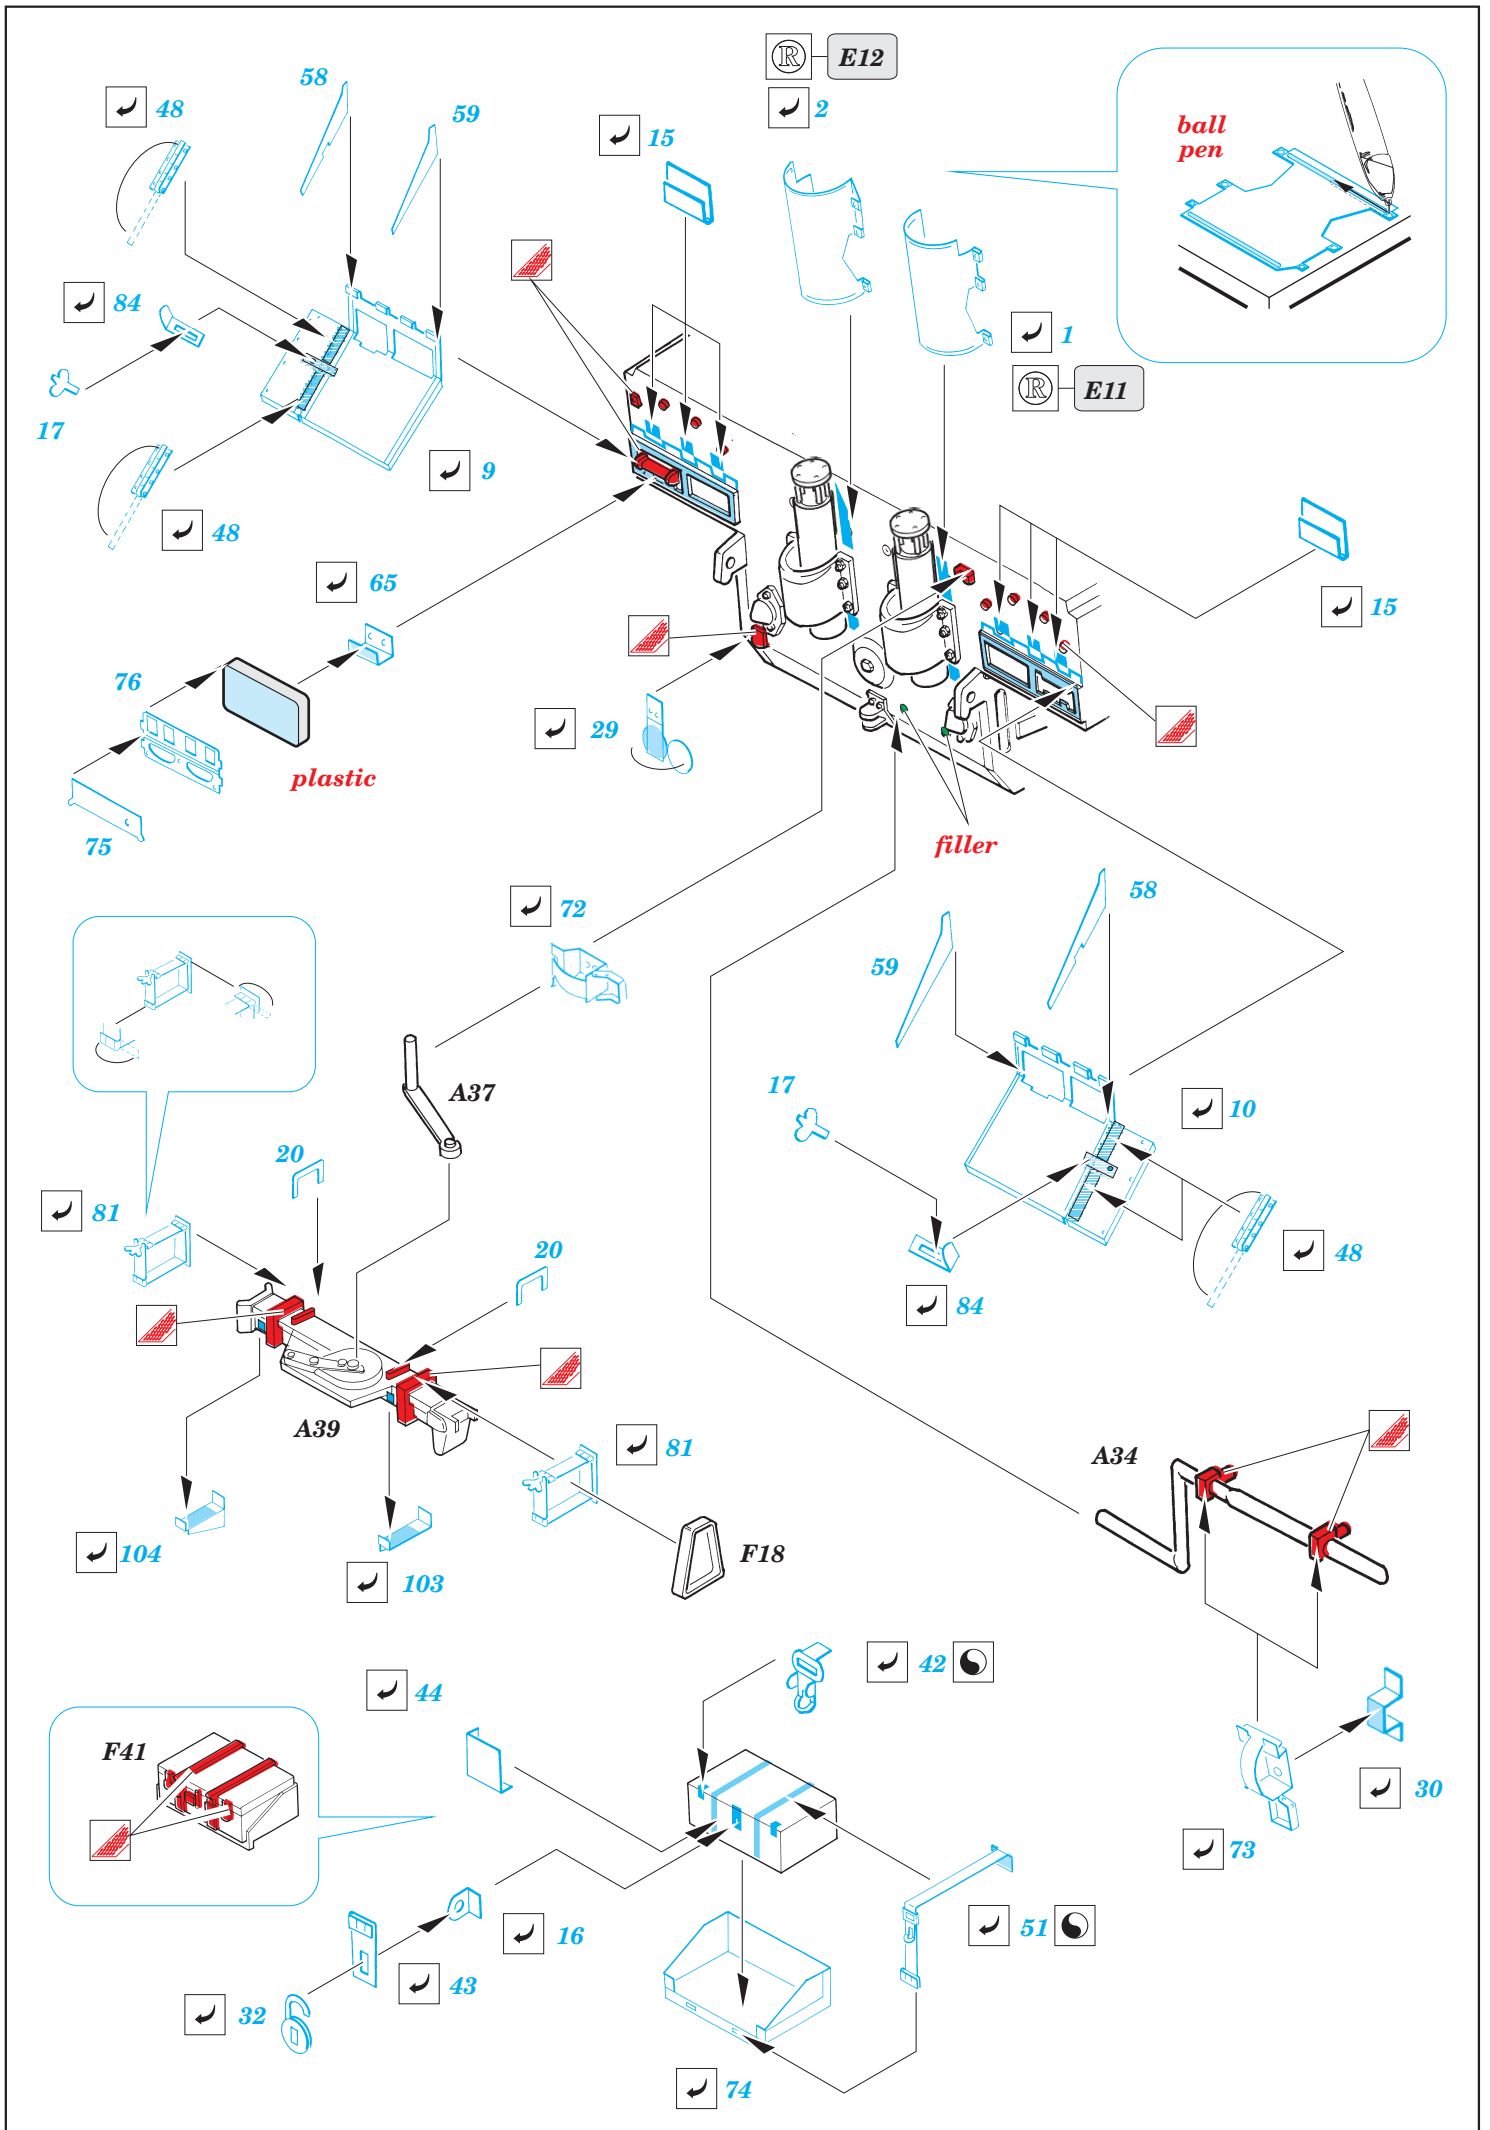

Tiger I Ausf. E early

eduard

35 976

1/35 scale detail set for **TAMIYA** kit No. 35216 • sada detailů pro model 1/35 **TAMIYA** č. 35216

- APPLY EXPRESS MASK AND PAINT BEFORE GLUING
POUŽIT EXPRESS MASK NABARVIT PŘED SLEPENÍM
- SYMMETRICAL ASSEMBLY
SYMETRICKÁ MONTÁŽ
- REMOVE
ODSTRANIT
- GRIND
OBRUSIT
- DRILL HOLE
VRTAT OTVOR
- BEND
OHNOUT
- OPTION
VOLBA
- REPLACE
NAHRADIT

ORIGINAL KIT PARTS
PŮVODNÍ DÍLY STAVEBNICE

PHOTO-ETCHED PARTS
LEPTANÉ DÍLY

PARTS TO BE REMOVED
DÍLY K ODSTRANĚNÍ

FILL
TMELIT

REFERENCES:
ACHTUNG PANZER #81