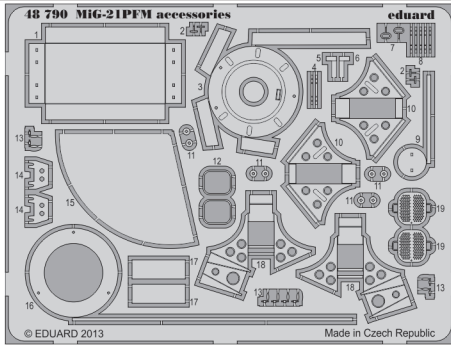

MiG-21 PFM accessories

eduard

48 790

1/48scale detail set for Eduard kit • sada detailů pro model 1/48 Eduard

- APPLY EXPRESS MASK AND PAINT BEFORE GLUING
POUŽIT EXPRESS MASK NABARVIT PŘED SLEPENÍM
- SYMMETRICAL ASSEMBLY
SYMETRICKÁ MONTÁŽ
- REMOVE
ODSTRANIT
- GRIND
OBROUSIT
- DRILL HOLE
VRTAT OTVOR
- BEND
OHNOUT
- OPTION
VOLBA
- REPLACE
NAHRADIT

ORIGINAL KIT PARTS
PŮVODNÍ DÍLY STAVEBNICE

PHOTO-ETCHED PARTS
LEPTANÉ DÍLY

PARTS TO BE REMOVED
DÍLY K ODSTRANĚNÍ

FILL
TMELIT