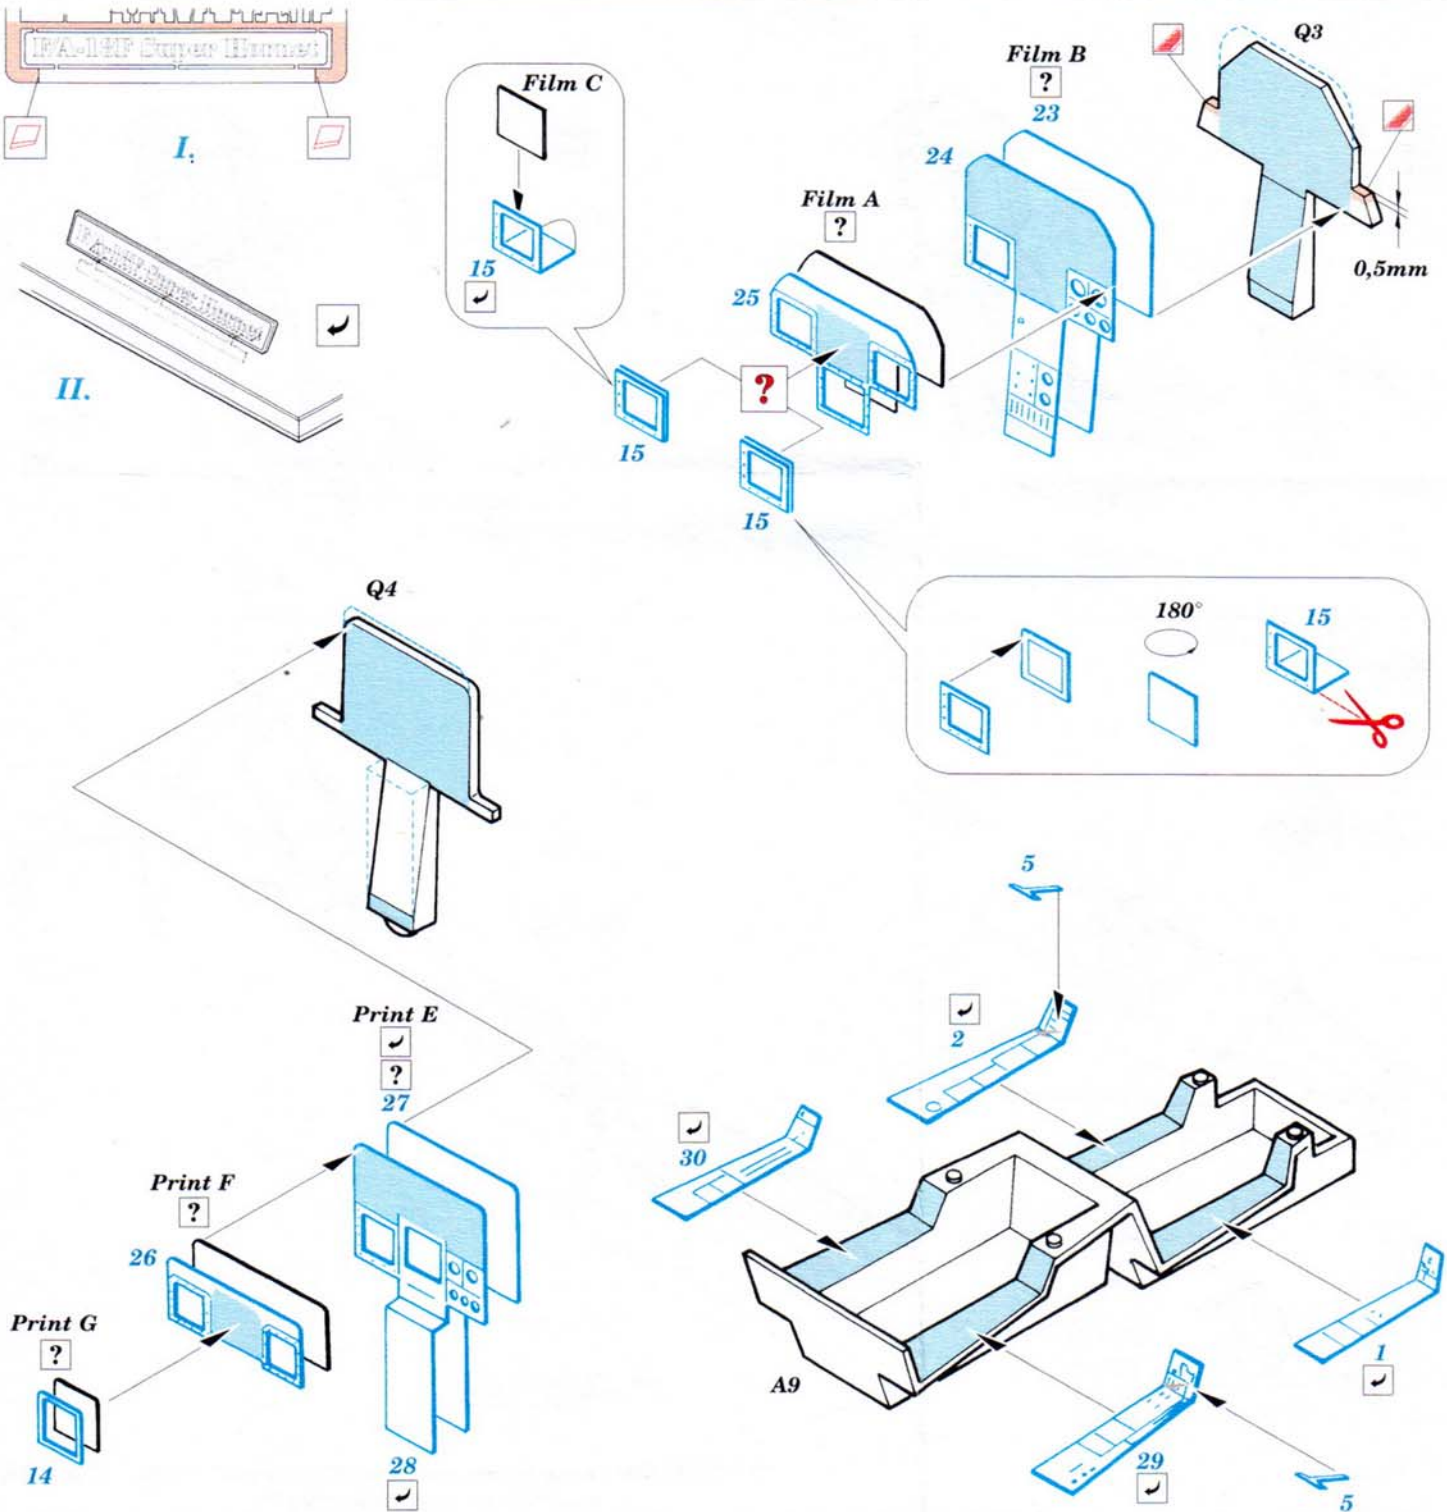

F/A-18F

eduard

SS229

1/72 scale detail set for Hasegawa kit • sada detailů pro model Hasegawa 1/72

FILM

- SYMMETRICAL ASSEMBLY
SYMETRICKÁ MONTÁŽ
- REMOVE
ODSTRANIT
- BEND
OHNOUT
- REPLACE
NAHRADIT
- GRIND
OBROUSIT
- OPTION
VOLBA

ORIGINAL KIT PARTS
PŮVODNÍ DÍLY STAVEBNICE

PHOTO-ETCHED PARTS
LEPTANÉ DÍLY

PARTS TO BE REMOVED
DÍLY K ODSTRANĚNÍ

FILL
TMELIT

1.)

2.)

3.)

4.)