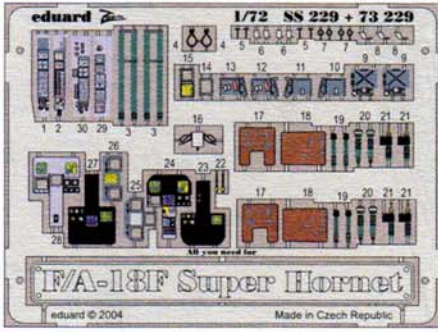

F/A-18F

eduard

SS229

1/72 scale detail set for Hasegawa kit • sada detailů pro model Hasegawa 1/72

FILM

- SYMMETRICAL ASSEMBLY
SYMETRICKÁ MONTÁŽ
- REMOVE
ODSTRANIT
- BEND
OHNOUT
- REPLACE
NAHRADIT
- GRIND
OBROUSIT
- OPTION
VOLBA

ORIGINAL KIT PARTS
PŮVODNÍ DÍLY STAVEBNICE

PHOTO-ETCHED PARTS
LEPTANÉ DÍLY

PARTS TO BE REMOVED
DÍLY K ODSTRANĚNÍ

FILL
TMELIT

1.)

2.)

3.)

4.)