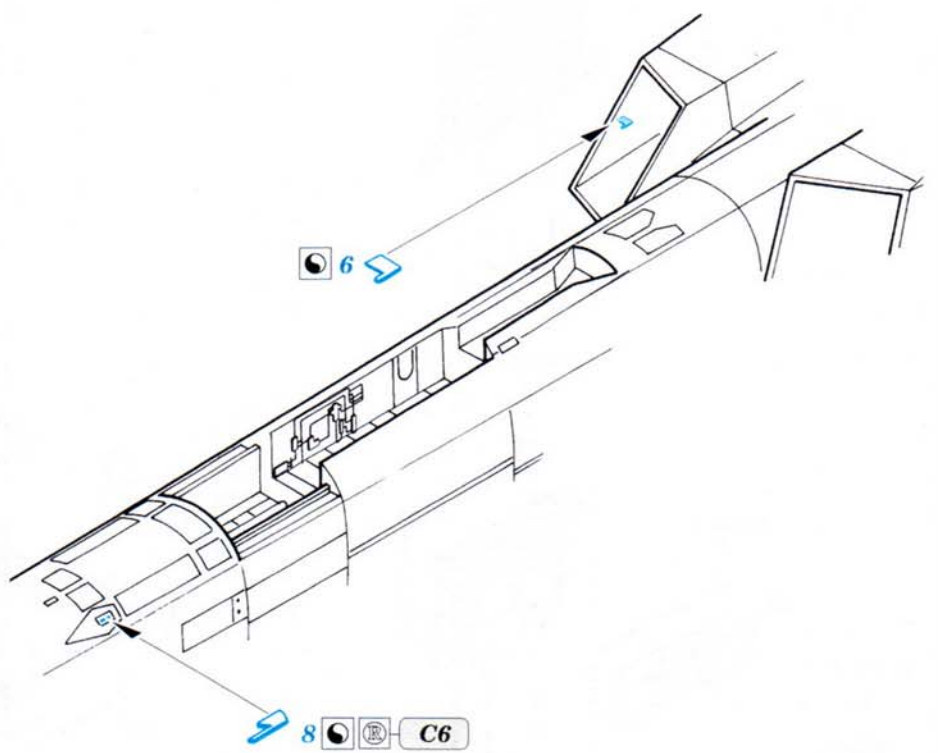

1.)

2.)

3.)

4.)

Film D

REFERENCES : Squadron/Signal Publ.: Walk Around # 5518 - F-18 Hornet
<http://orionmodels.bizland.com>