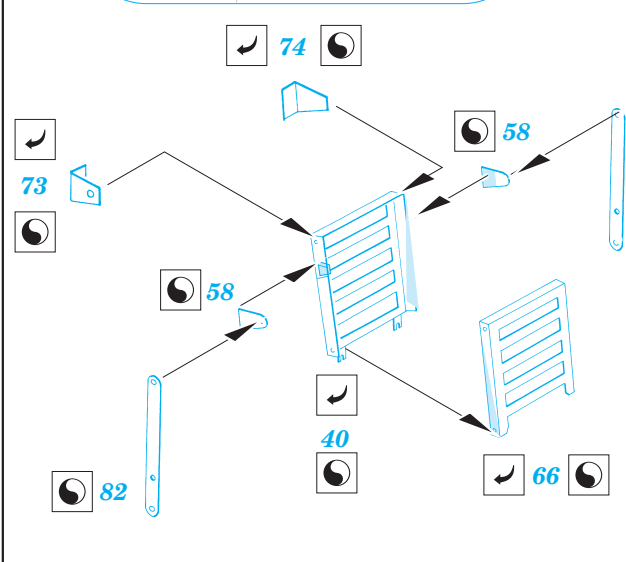

# M-2A1 Half Track

eduard

1/35 scale detail set for **DRAGON** kit 6329 • sada detailů pro model 1/35 **DRAGON** 6329

**35 966**

- APPLY EXPRESS MASK AND PAINT BEFORE GLUING  
POUŽIT EXPRESS MASK NABARVIT PŘED SLEPENÍM
- SYMMETRICAL ASSEMBLY  
SYMETRICKÁ MONTÁŽ
- REMOVE  
ODSTRANIT
- GRIND  
OBROUSIT
- DRILL HOLE  
VRTAT OTVOR
- BEND  
OHNOUT
- OPTION  
VOLBA
- REPLACE  
NAHRADIT

print

ORIGINAL KIT PARTS  
PŮVODNÍ DÍLY STAVEBNICE

PHOTO-ETCHED PARTS  
LEPTANÉ DÍLY

PARTS TO BE REMOVED  
DÍLY K ODSTRANĚNÍ

FILL  
TMELIT

## REFERENCES:

R.P.Hunnicutt.....HALF-TRACK

**1pcs**

**3pcs**