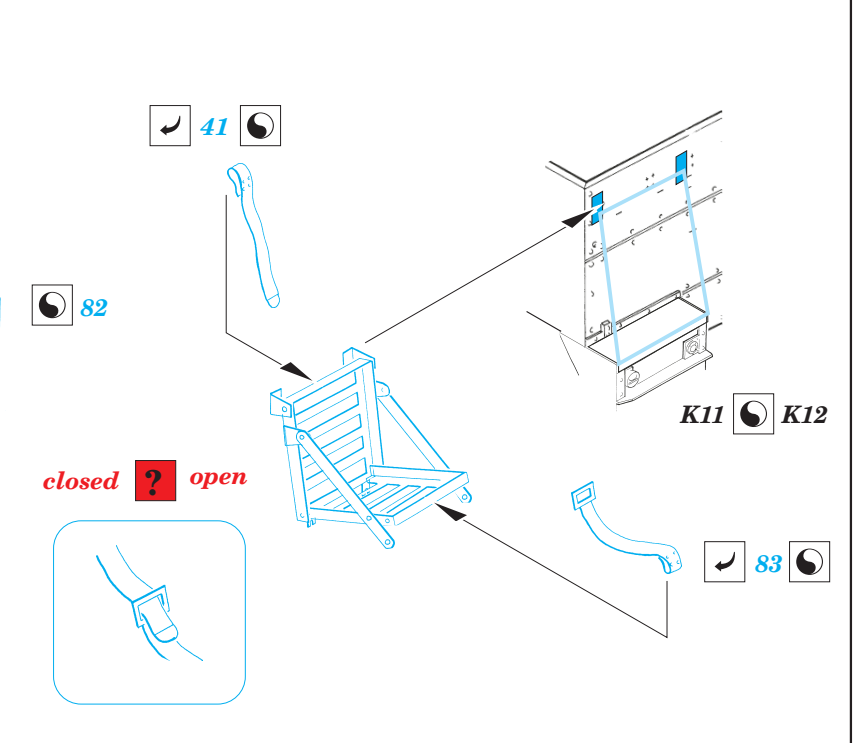

# M-2A1 Half Track

eduard

1/35 scale detail set for **DRAGON** kit 6329 • sada detailů pro model 1/35 **DRAGON** 6329

**35 966**

- APPLY EXPRESS MASK AND PAINT BEFORE GLUING  
POUŽIT EXPRESS MASK NABARVIT PŘED SLEPENÍM
- SYMMETRICAL ASSEMBLY  
SYMETRICKÁ MONTÁŽ
- REMOVE  
ODSTRANIT
- GRIND  
OBROUSIT
- DRILL HOLE  
VRTAT OTVOR
- BEND  
OHNOUT
- OPTION  
VOLBA
- REPLACE  
NAHRADIT

print

ORIGINAL KIT PARTS  
PŮVODNÍ DÍLY STAVEBNICE

PHOTO-ETCHED PARTS  
LEPTANÉ DÍLY

PARTS TO BE REMOVED  
DÍLY K ODSTRANĚNÍ

FILL  
TMELIT

## REFERENCES:

R.P.Hunnicutt.....HALF-TRACK

**1pcs**

**3pcs**