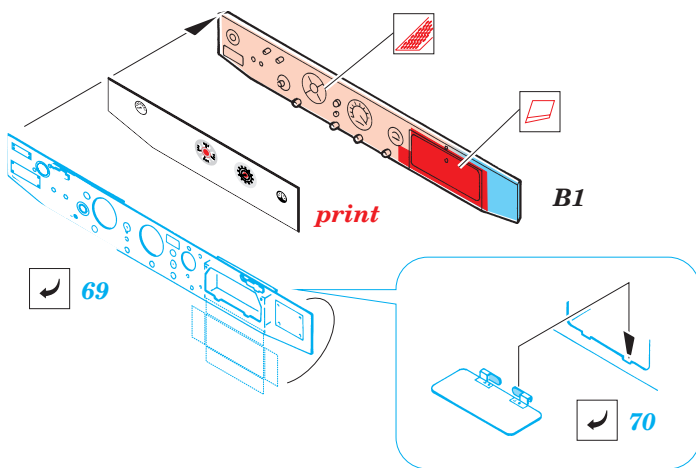

# M-2A1 Half Track

eduard

1/35 scale detail set for **DRAGON** kit 6329 • sada detailů pro model 1/35 **DRAGON** 6329

**35 966**

- APPLY EXPRESS MASK AND PAINT BEFORE GLUING  
POUŽIT EXPRESS MASK NABARVIT PŘED SLEPENÍM
- SYMMETRICAL ASSEMBLY  
SYMETRICKÁ MONTÁŽ
- REMOVE  
ODSTRANIT
- GRIND  
OBROUSIT
- DRILL HOLE  
VRTAT OTVOR
- BEND  
OHNOUT
- OPTION  
VOLBA
- REPLACE  
NAHRADIT

print

ORIGINAL KIT PARTS  
PŮVODNÍ DÍLY STAVEBNICE

PHOTO-ETCHED PARTS  
LEPTANÉ DÍLY

PARTS TO BE REMOVED  
DÍLY K ODSTRANĚNÍ

FILL  
TMELIT

## REFERENCES:

R.P.Hunnicutt.....HALF-TRACK

**1pcs**

**3pcs**