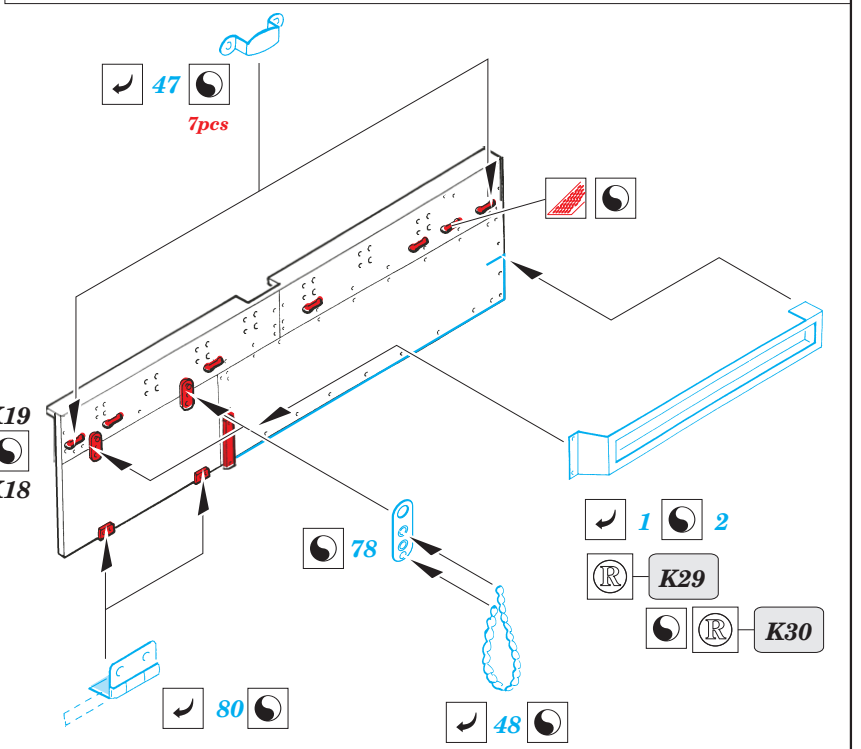

# M-2A1 Half Track

eduard

1/35 scale detail set for **DRAGON** kit 6329 • sada detailů pro model 1/35 **DRAGON** 6329

**35 966**

- APPLY EXPRESS MASK AND PAINT BEFORE GLUING  
POUŽIT EXPRESS MASK NABARVIT PŘED SLEPENÍM
- SYMMETRICAL ASSEMBLY  
SYMETRICKÁ MONTÁŽ
- REMOVE  
ODSTRANIT
- GRIND  
OBROUSIT
- DRILL HOLE  
VRTAT OTVOR
- BEND  
OHNOUT
- OPTION  
VOLBA
- REPLACE  
NAHRADIT

print

ORIGINAL KIT PARTS  
PŮVODNÍ DÍLY STAVEBNICE

PHOTO-ETCHED PARTS  
LEPTANÉ DÍLY

PARTS TO BE REMOVED  
DÍLY K ODSTRANĚNÍ

FILL  
TMELIT

## REFERENCES:

R.P.Hunnicutt.....HALF-TRACK

**1pcs**

**3pcs**