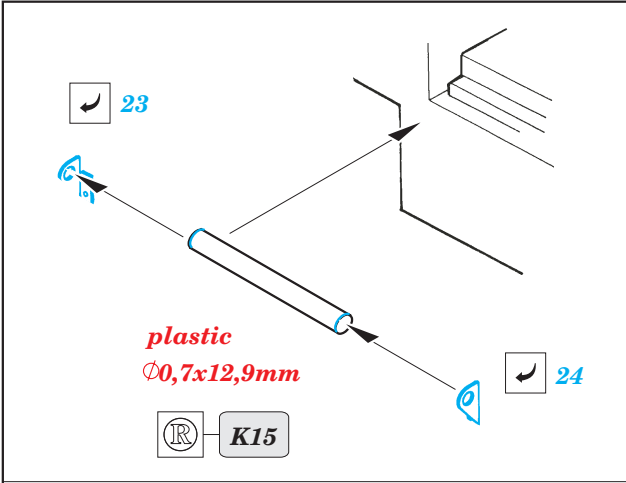

# M-2A1 Half Track

eduard

1/35 scale detail set for **DRAGON** kit 6329 • sada detailů pro model 1/35 **DRAGON** 6329

**35 966**

- APPLY EXPRESS MASK AND PAINT BEFORE GLUING  
POUŽIT EXPRESS MASK NABARVIT PŘED SLEPENÍM
- SYMMETRICAL ASSEMBLY  
SYMETRICKÁ MONTÁŽ
- REMOVE  
ODSTRANIT
- GRIND  
OBROUSIT
- DRILL HOLE  
VRTAT OTVOR
- BEND  
OHNOUT
- OPTION  
VOLBA
- REPLACE  
NAHRADIT

print

ORIGINAL KIT PARTS  
PŮVODNÍ DÍLY STAVEBNICE

PHOTO-ETCHED PARTS  
LEPTANÉ DÍLY

PARTS TO BE REMOVED  
DÍLY K ODSTRANĚNÍ

FILL  
TMELIT

## REFERENCES:

R.P.Hunnicutt.....HALF-TRACK

**1pcs**

**3pcs**