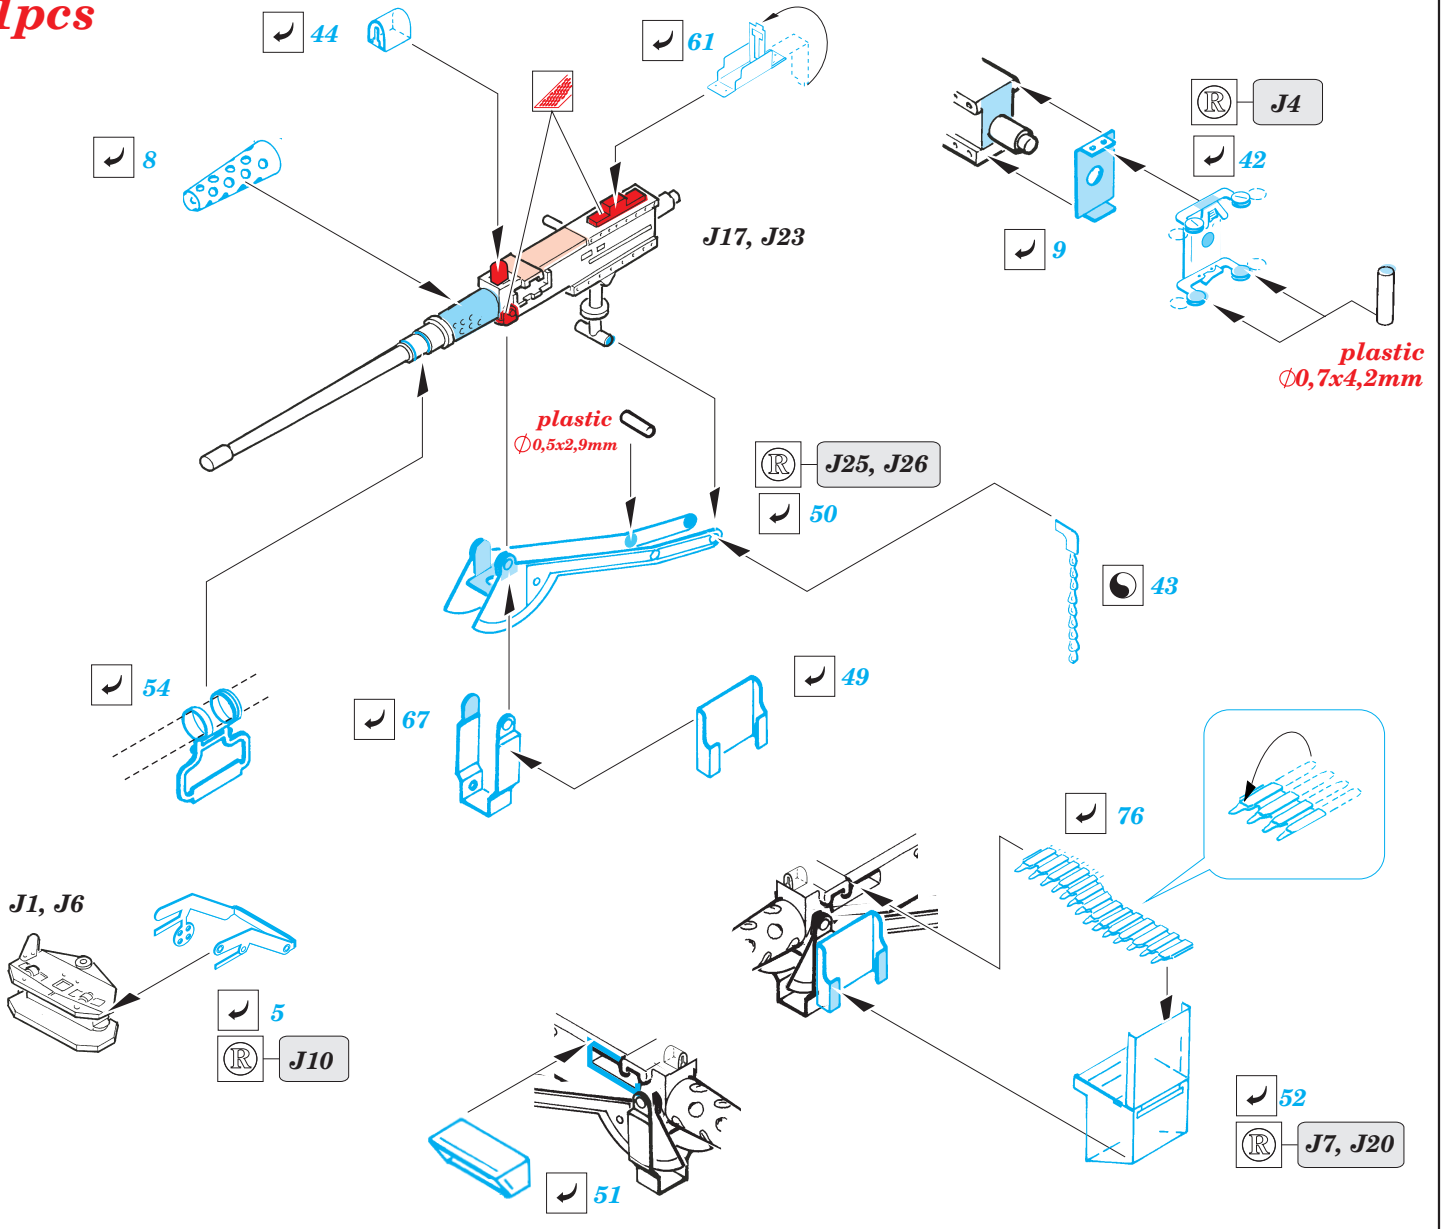

# M-2A1 Half Track

eduard

1/35 scale detail set for **DRAGON** kit 6329 • sada detailů pro model 1/35 **DRAGON** 6329

**35 966**

- APPLY EXPRESS MASK AND PAINT BEFORE GLUING  
POUŽIT EXPRESS MASK NABARVIT PŘED SLEPENÍM
- SYMMETRICAL ASSEMBLY  
SYMETRICKÁ MONTÁŽ
- REMOVE  
ODSTRANIT
- GRIND  
OBROUSIT
- DRILL HOLE  
VRTAT OTVOR
- BEND  
OHNOUT
- OPTION  
VOLBA
- REPLACE  
NAHRADIT

print

ORIGINAL KIT PARTS  
PŮVODNÍ DÍLY STAVEBNICE

PHOTO-ETCHED PARTS  
LEPTANÉ DÍLY

PARTS TO BE REMOVED  
DÍLY K ODSTRANĚNÍ

FILL  
TMELIT

## REFERENCES:

R.P.Hunnicutt.....HALF-TRACK

**1pcs**

**3pcs**