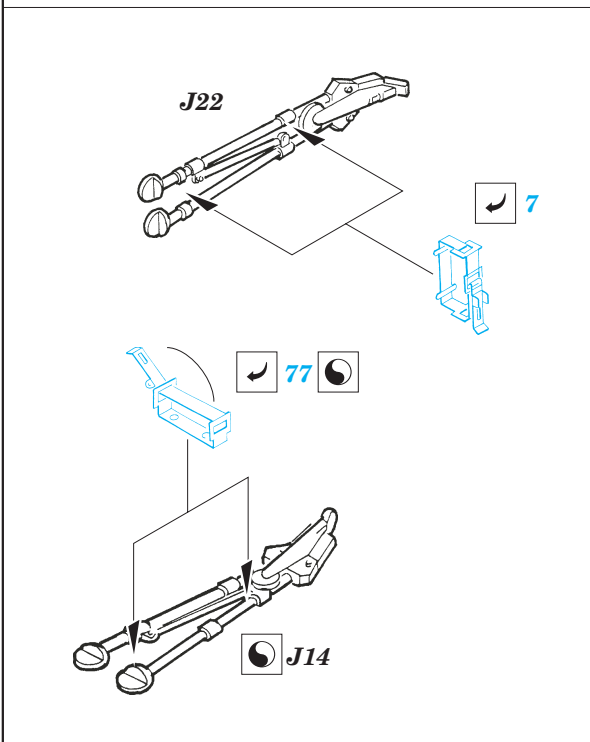

# M-2A1 Half Track

eduard

1/35 scale detail set for **DRAGON** kit 6329 • sada detailů pro model 1/35 **DRAGON** 6329

**35 966**

- APPLY EXPRESS MASK AND PAINT BEFORE GLUING  
POUŽIT EXPRESS MASK NABARVIT PŘED SLEPENÍM
- SYMMETRICAL ASSEMBLY  
SYMETRICKÁ MONTÁŽ
- REMOVE  
ODSTRANIT
- GRIND  
OBROUSIT
- DRILL HOLE  
VRTAT OTVOR
- BEND  
OHNOUT
- OPTION  
VOLBA
- REPLACE  
NAHRADIT

print

ORIGINAL KIT PARTS  
PŮVODNÍ DÍLY STAVEBNICE

PHOTO-ETCHED PARTS  
LEPTANÉ DÍLY

PARTS TO BE REMOVED  
DÍLY K ODSTRANĚNÍ

FILL  
TMELIT

## REFERENCES:

R.P.Hunnicutt.....HALF-TRACK

**1pcs**

**3pcs**