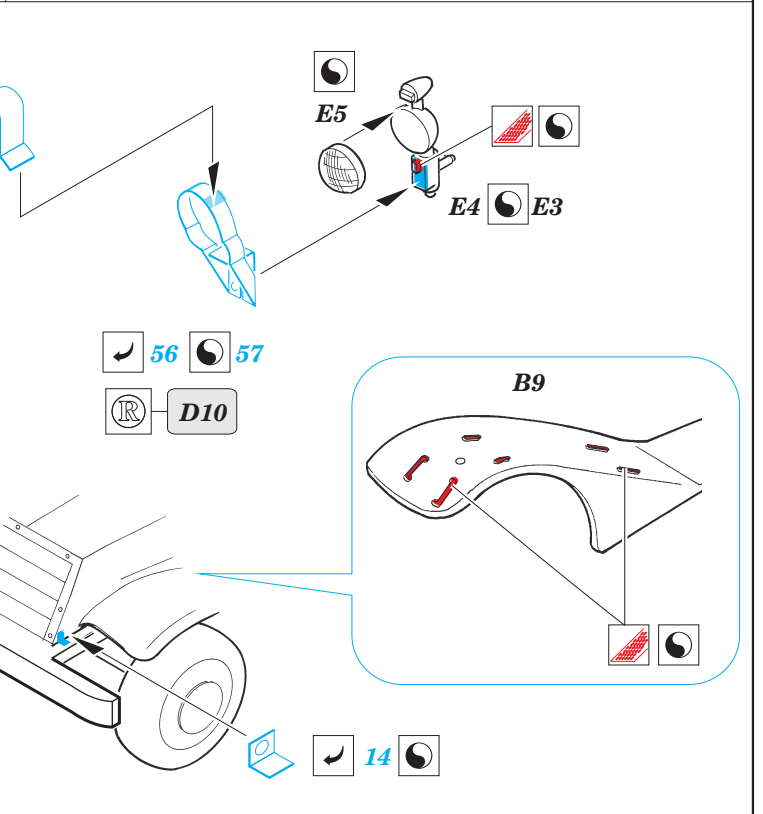

# M-2A1 Half Track

eduard

1/35 scale detail set for **DRAGON** kit 6329 • sada detailů pro model 1/35 **DRAGON** 6329

**35 966**

- APPLY EXPRESS MASK AND PAINT BEFORE GLUING  
POUŽIT EXPRESS MASK NABARVIT PŘED SLEPENÍM
- SYMMETRICAL ASSEMBLY  
SYMETRICKÁ MONTÁŽ
- REMOVE  
ODSTRANIT
- GRIND  
OBROUSIT
- DRILL HOLE  
VRTAT OTVOR
- BEND  
OHNOUT
- OPTION  
VOLBA
- REPLACE  
NAHRADIT

print

ORIGINAL KIT PARTS  
PŮVODNÍ DÍLY STAVEBNICE

PHOTO-ETCHED PARTS  
LEPTANÉ DÍLY

PARTS TO BE REMOVED  
DÍLY K ODSTRANĚNÍ

FILL  
TMELIT

## REFERENCES:

R.P.Hunnicutt.....HALF-TRACK

**1pcs**

**3pcs**