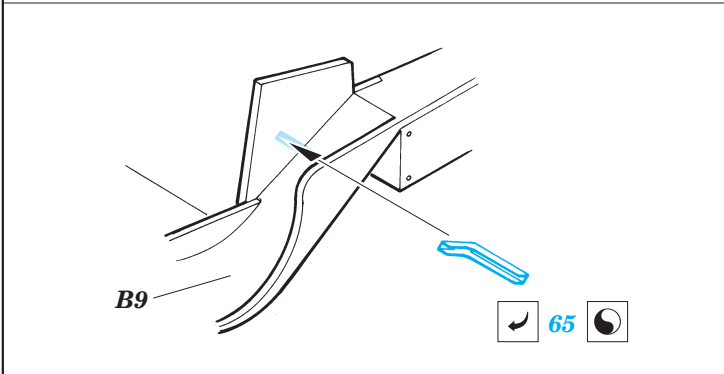

# M-2A1 Half Track

eduard

1/35 scale detail set for **DRAGON** kit 6329 • sada detailů pro model 1/35 **DRAGON** 6329

**35 966**

- APPLY EXPRESS MASK AND PAINT BEFORE GLUING  
POUŽIT EXPRESS MASK NABARVIT PŘED SLEPENÍM
- SYMMETRICAL ASSEMBLY  
SYMETRICKÁ MONTÁŽ
- REMOVE  
ODSTRANIT
- GRIND  
OBROUSIT
- DRILL HOLE  
VRTAT OTVOR
- BEND  
OHNOUT
- OPTION  
VOLBA
- REPLACE  
NAHRADIT

print

ORIGINAL KIT PARTS  
PŮVODNÍ DÍLY STAVEBNICE

PHOTO-ETCHED PARTS  
LEPTANÉ DÍLY

PARTS TO BE REMOVED  
DÍLY K ODSTRANĚNÍ

FILL  
TMELIT

## REFERENCES:

R.P.Hunnicutt.....HALF-TRACK

**1pcs**

**3pcs**