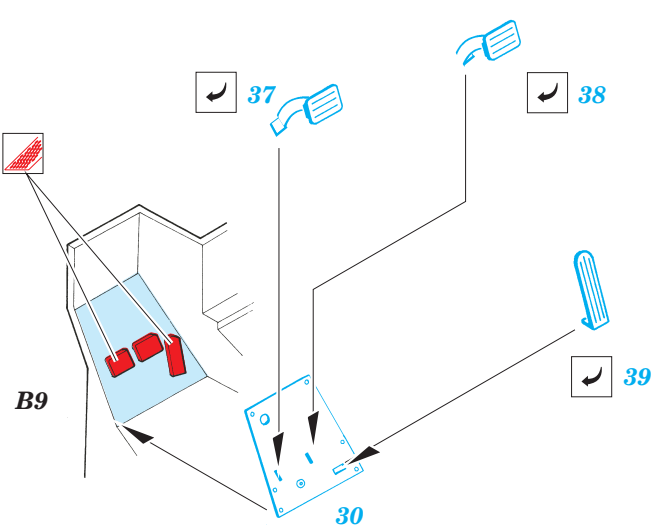

# M-2A1 Half Track

eduard

1/35 scale detail set for **DRAGON** kit 6329 • sada detailů pro model 1/35 **DRAGON** 6329

**35 966**

- APPLY EXPRESS MASK AND PAINT BEFORE GLUING  
POUŽIT EXPRESS MASK NABARVIT PŘED SLEPENÍM
- SYMMETRICAL ASSEMBLY  
SYMETRICKÁ MONTÁŽ
- REMOVE  
ODSTRANIT
- GRIND  
OBROUSIT
- DRILL HOLE  
VRTAT OTVOR
- BEND  
OHNOUT
- OPTION  
VOLBA
- REPLACE  
NAHRADIT

print

ORIGINAL KIT PARTS  
PŮVODNÍ DÍLY STAVEBNICE

PHOTO-ETCHED PARTS  
LEPTANÉ DÍLY

PARTS TO BE REMOVED  
DÍLY K ODSTRANĚNÍ

FILL  
TMELIT

## REFERENCES:

R.P.Hunnicutt.....HALF-TRACK

**1pcs**

**3pcs**