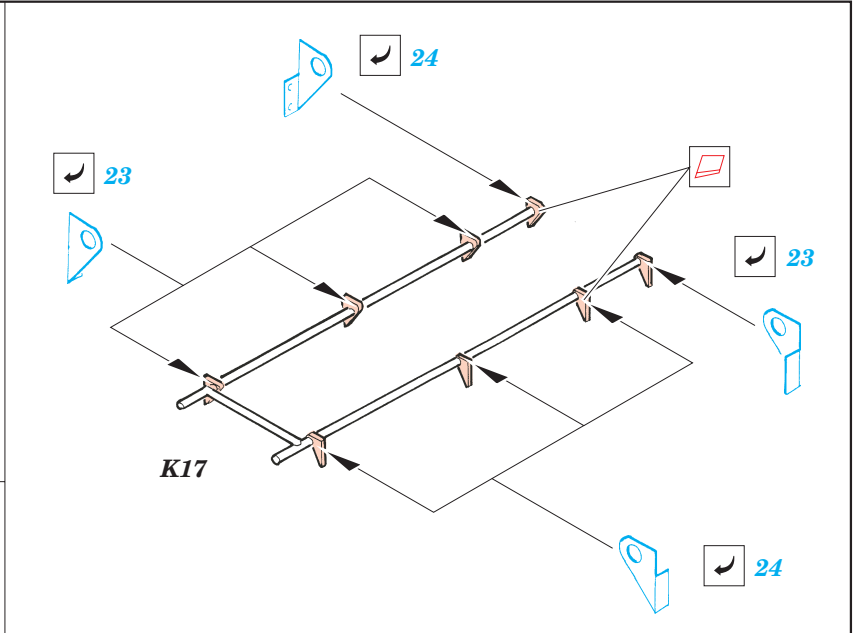

# M-2A1 Half Track

eduard

1/35 scale detail set for **DRAGON** kit 6329 • sada detailů pro model 1/35 **DRAGON** 6329

**35 966**

- APPLY EXPRESS MASK AND PAINT BEFORE GLUING  
POUŽIT EXPRESS MASK NABARVIT PŘED SLEPENÍM
- SYMMETRICAL ASSEMBLY  
SYMETRICKÁ MONTÁŽ
- REMOVE  
ODSTRANIT
- GRIND  
OBROUSIT
- DRILL HOLE  
VRTAT OTVOR
- BEND  
OHNOUT
- OPTION  
VOLBA
- REPLACE  
NAHRADIT

print

ORIGINAL KIT PARTS  
PŮVODNÍ DÍLY STAVEBNICE

PHOTO-ETCHED PARTS  
LEPTANÉ DÍLY

PARTS TO BE REMOVED  
DÍLY K ODSTRANĚNÍ

FILL  
TMELIT

## REFERENCES:

R.P.Hunnicutt.....HALF-TRACK

**1pcs**

**3pcs**