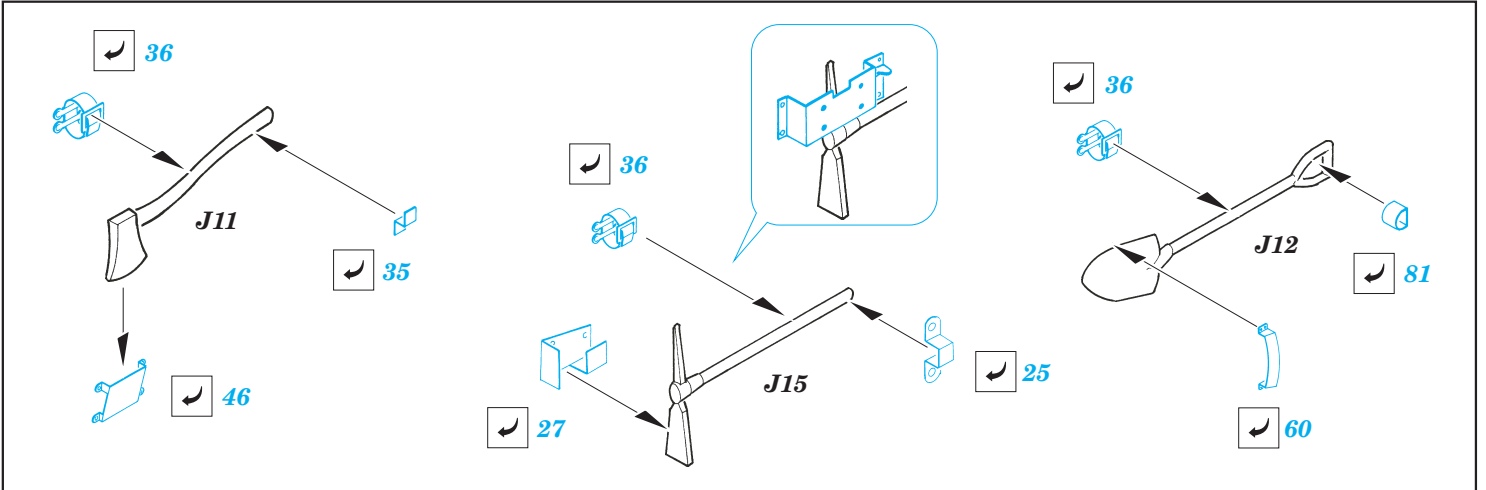

# M-2A1 Half Track

eduard

1/35 scale detail set for **DRAGON** kit 6329 • sada detailů pro model 1/35 **DRAGON** 6329

**35 966**

- APPLY EXPRESS MASK AND PAINT BEFORE GLUING  
POUŽIT EXPRESS MASK NABARVIT PŘED SLEPENÍM
- SYMMETRICAL ASSEMBLY  
SYMETRICKÁ MONTÁŽ
- REMOVE  
ODSTRANIT
- GRIND  
OBROUSIT
- DRILL HOLE  
VRTAT OTVOR
- BEND  
OHNOUT
- OPTION  
VOLBA
- REPLACE  
NAHRADIT

print

ORIGINAL KIT PARTS  
PŮVODNÍ DÍLY STAVEBNICE

PHOTO-ETCHED PARTS  
LEPTANÉ DÍLY

PARTS TO BE REMOVED  
DÍLY K ODSTRANĚNÍ

FILL  
TMELIT

## REFERENCES:

R.P.Hunnicutt.....HALF-TRACK

**1pcs**

**3pcs**