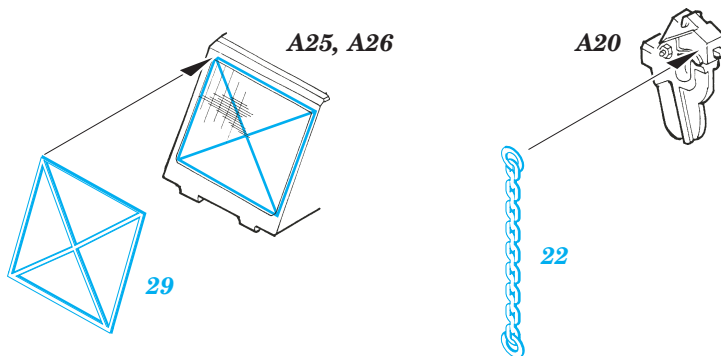

# M-2A1 Half Track

eduard

1/35 scale detail set for **DRAGON** kit 6329 • sada detailů pro model 1/35 **DRAGON** 6329

**35 966**

- APPLY EXPRESS MASK AND PAINT BEFORE GLUING  
POUŽIT EXPRESS MASK NABARVIT PŘED SLEPENÍM
- SYMMETRICAL ASSEMBLY  
SYMETRICKÁ MONTÁŽ
- REMOVE  
ODSTRANIT
- GRIND  
OBROUSIT
- DRILL HOLE  
VRTAT OTVOR
- BEND  
OHNOUT
- OPTION  
VOLBA
- REPLACE  
NAHRADIT

print

ORIGINAL KIT PARTS  
PŮVODNÍ DÍLY STAVEBNICE

PHOTO-ETCHED PARTS  
LEPTANÉ DÍLY

PARTS TO BE REMOVED  
DÍLY K ODSTRANĚNÍ

FILL  
TMELIT