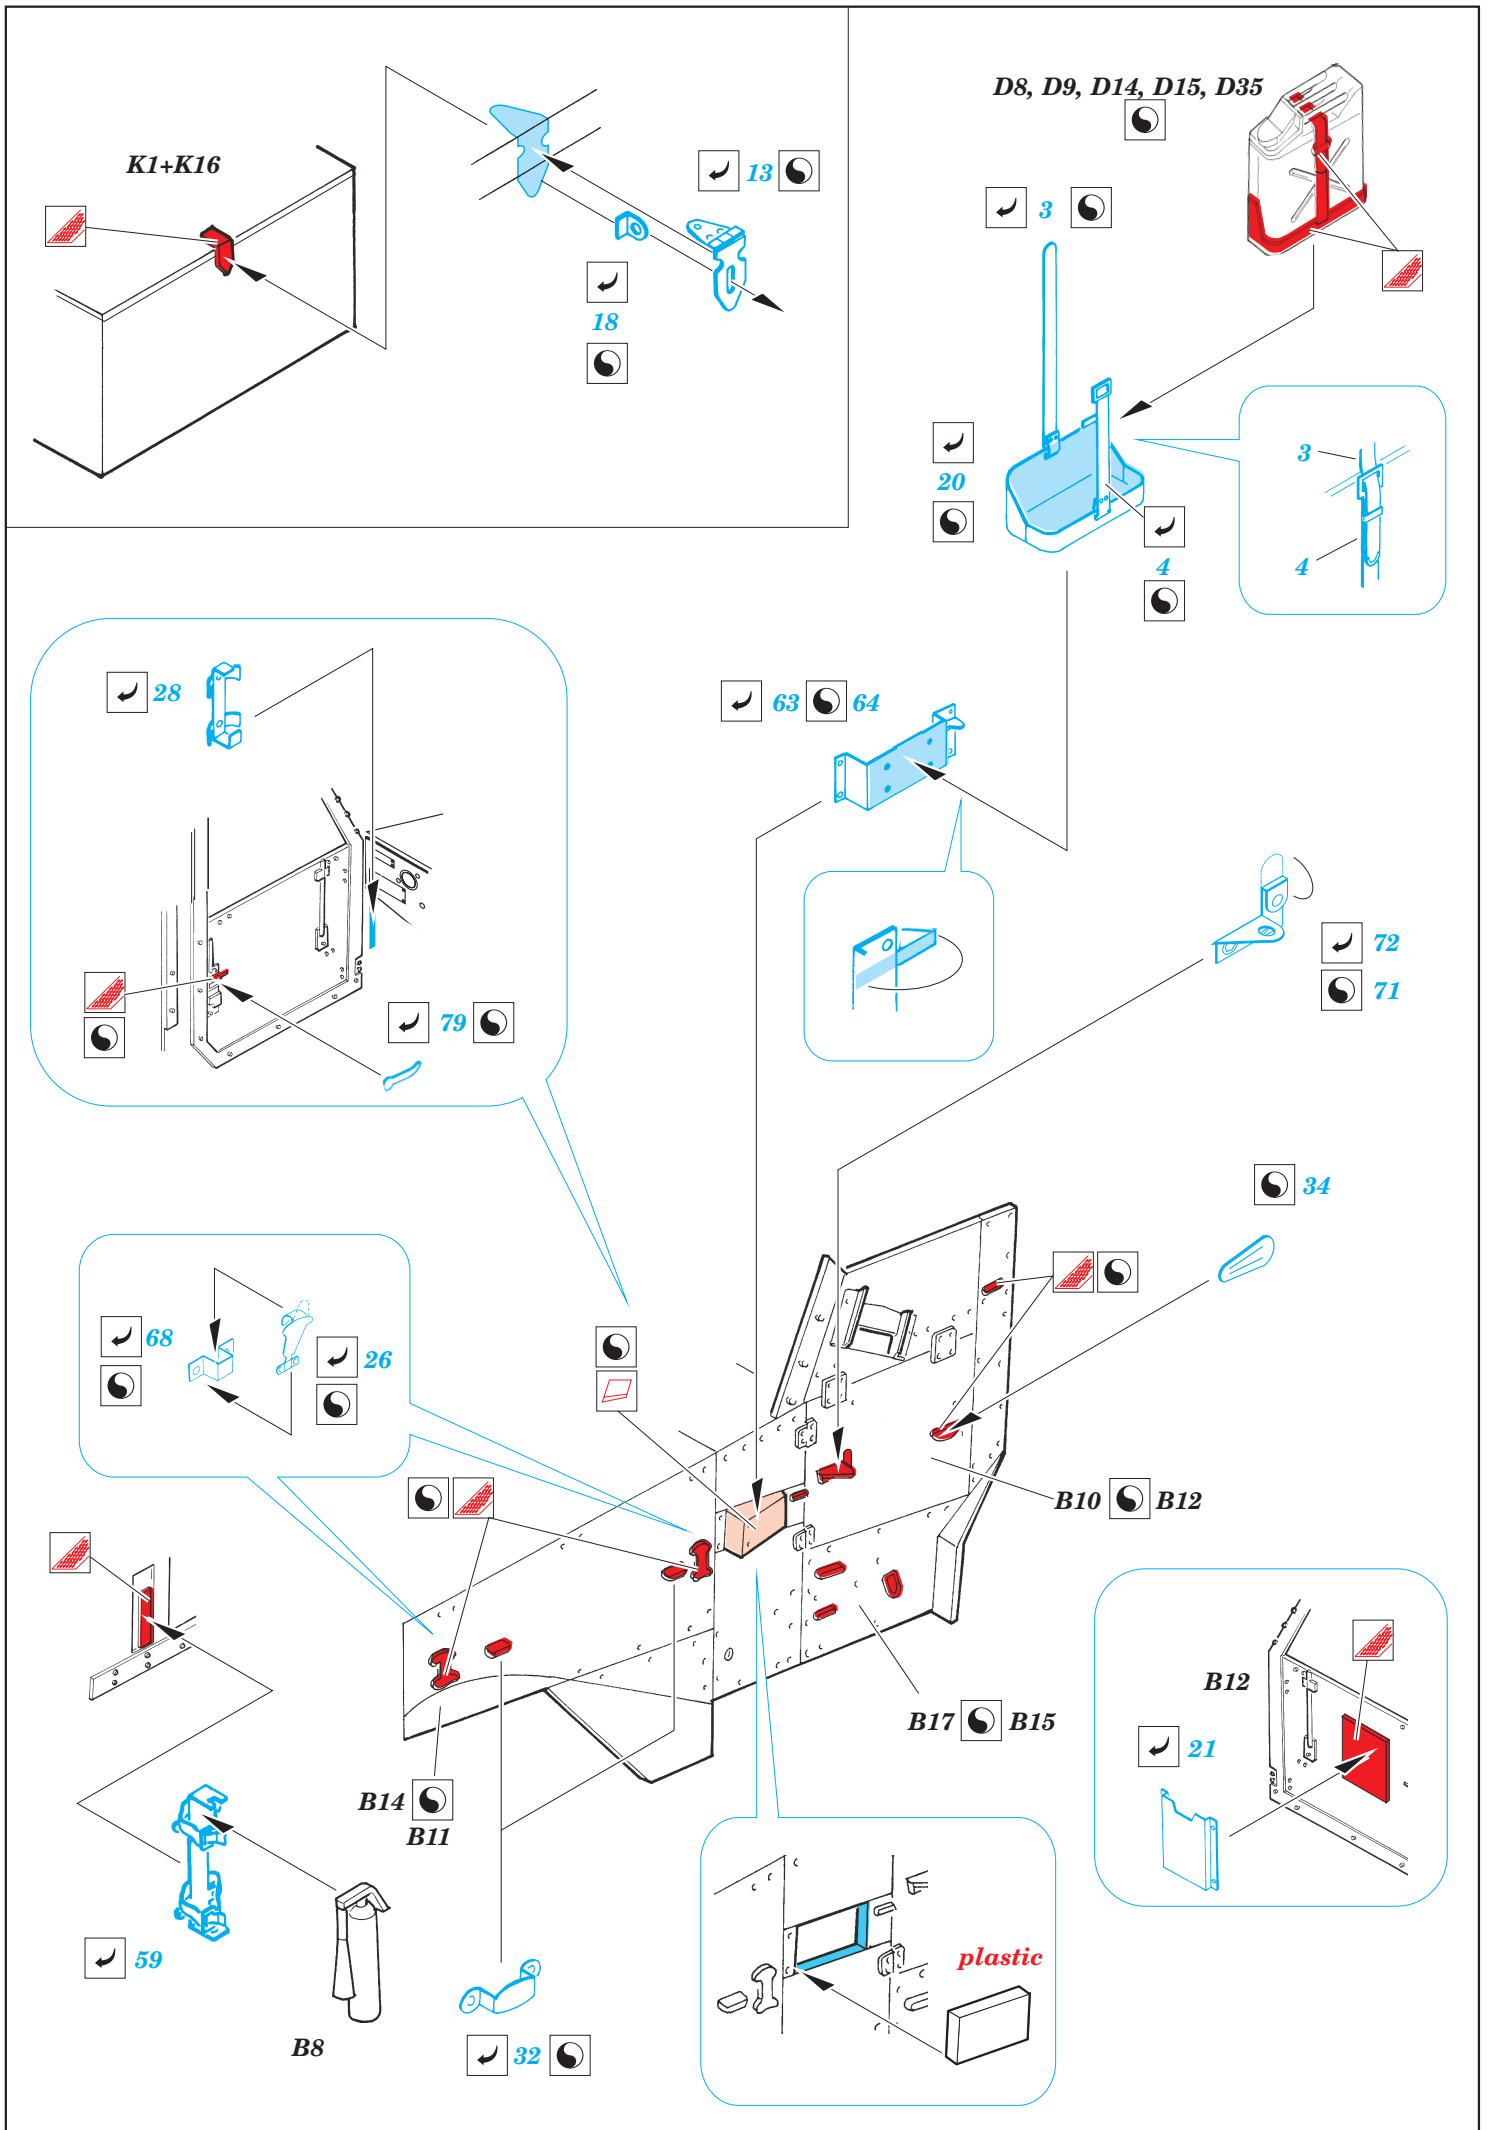

# M-2A1 Half Track

eduard

1/35 scale detail set for **DRAGON** kit 6329 • sada detailů pro model 1/35 **DRAGON** 6329

**35 966**

- APPLY EXPRESS MASK AND PAINT BEFORE GLUING  
POUŽIT EXPRESS MASK NABARVIT PŘED SLEPENÍM
- SYMMETRICAL ASSEMBLY  
SYMETRICKÁ MONTÁŽ
- REMOVE  
ODSTRANIT
- GRIND  
OBROUSIT
- DRILL HOLE  
VRTAT OTVOR
- BEND  
OHNOUT
- OPTION  
VOLBA
- REPLACE  
NAHRADIT

print

ORIGINAL KIT PARTS  
PŮVODNÍ DÍLY STAVEBNICE

PHOTO-ETCHED PARTS  
LEPTANÉ DÍLY

PARTS TO BE REMOVED  
DÍLY K ODSTRANĚNÍ

FILL  
TMELIT

## REFERENCES:

R.P.Hunnicutt.....HALF-TRACK

**1pcs**

**3pcs**