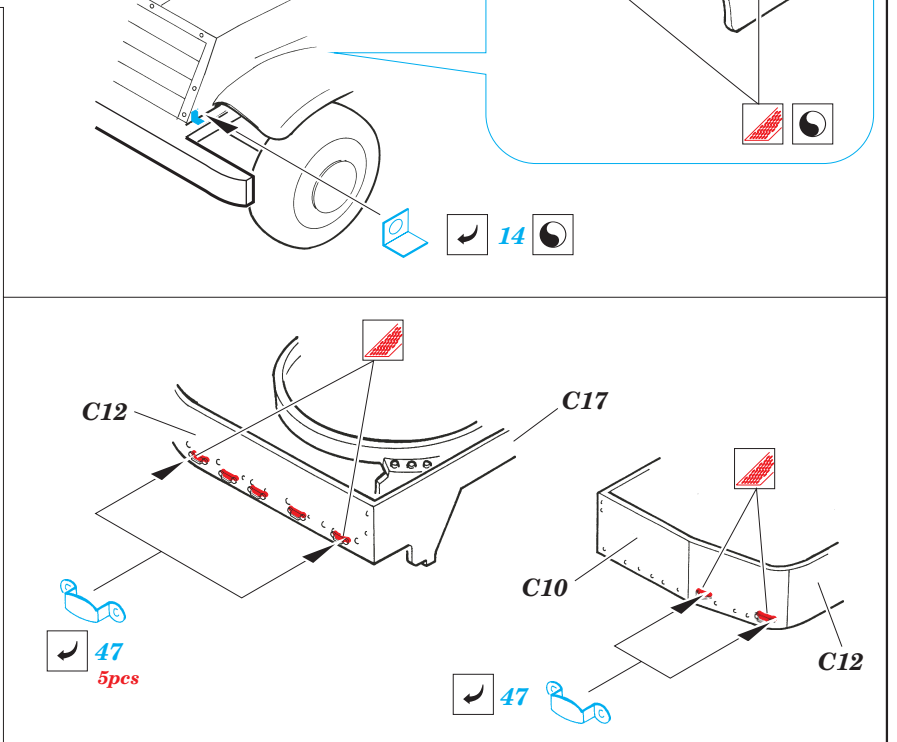

# M-2A1 Half Track

eduard

1/35 scale detail set for **DRAGON** kit 6329 • sada detailů pro model 1/35 **DRAGON** 6329

**35 966**

- APPLY EXPRESS MASK AND PAINT BEFORE GLUING  
POUŽIT EXPRESS MASK NABARVIT PŘED SLEPENÍM
- SYMMETRICAL ASSEMBLY  
SYMETRICKÁ MONTÁŽ
- REMOVE  
ODSTRANIT
- GRIND  
OBROUSIT
- DRILL HOLE  
VRTAT OTVOR
- BEND  
OHNOUT
- OPTION  
VOLBA
- REPLACE  
NAHRADIT

print

ORIGINAL KIT PARTS  
PŮVODNÍ DÍLY STAVEBNICE

PHOTO-ETCHED PARTS  
LEPTANÉ DÍLY

PARTS TO BE REMOVED  
DÍLY K ODSTRANĚNÍ

FILL  
TMELIT

## REFERENCES:

R.P.Hunnicutt.....HALF-TRACK

**1pcs**

**3pcs**