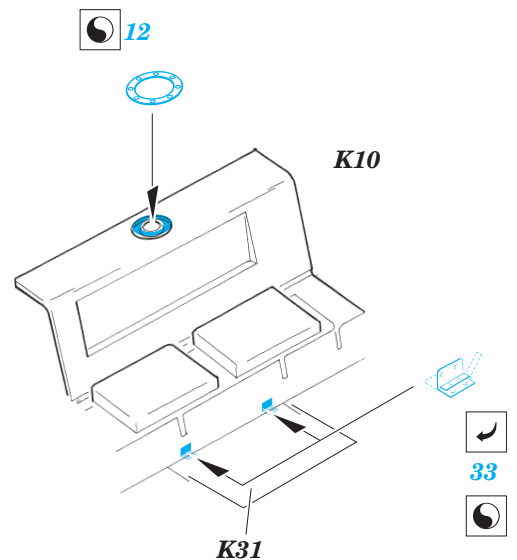

# M-2A1 Half Track

eduard

1/35 scale detail set for **DRAGON** kit 6329 • sada detailů pro model 1/35 **DRAGON** 6329

**35 966**

- APPLY EXPRESS MASK AND PAINT BEFORE GLUING  
POUŽIT EXPRESS MASK NABARVIT PŘED SLEPENÍM
- SYMMETRICAL ASSEMBLY  
SYMETRICKÁ MONTÁŽ
- REMOVE  
ODSTRANIT
- GRIND  
OBROUSIT
- DRILL HOLE  
VRTAT OTVOR
- BEND  
OHNOUT
- OPTION  
VOLBA
- REPLACE  
NAHRADIT

print

ORIGINAL KIT PARTS  
PŮVODNÍ DÍLY STAVEBNICE

PHOTO-ETCHED PARTS  
LEPTANÉ DÍLY

PARTS TO BE REMOVED  
DÍLY K ODSTRANĚNÍ

FILL  
TMELIT

## REFERENCES:

R.P.Hunnicutt.....HALF-TRACK

**1pcs**

**3pcs**