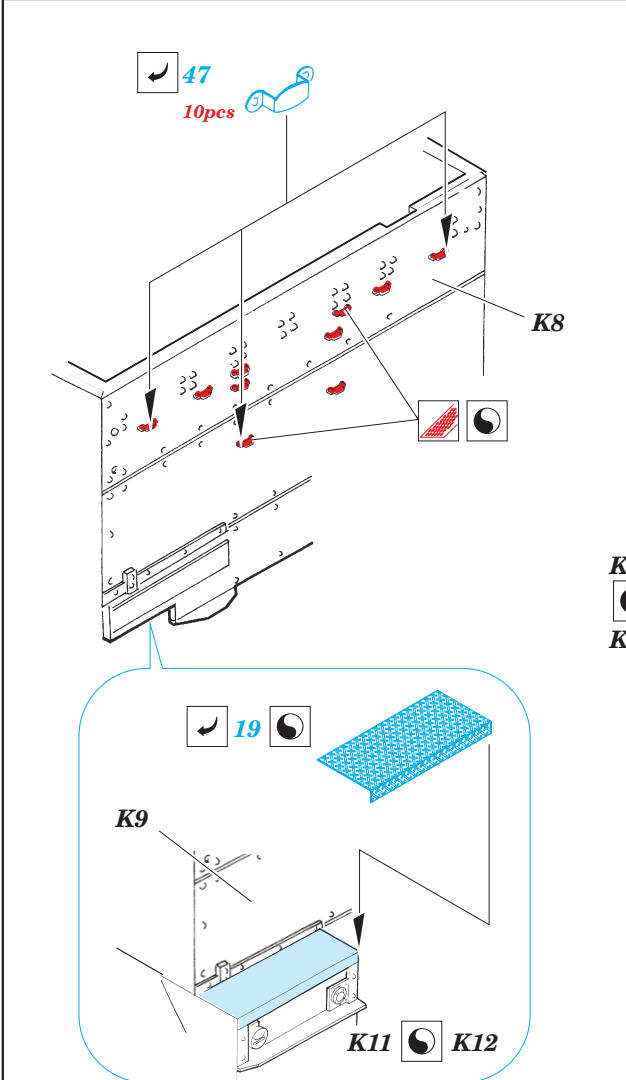

# M-2A1 Half Track

eduard

1/35 scale detail set for **DRAGON** kit 6329 • sada detailů pro model 1/35 **DRAGON** 6329

**35 966**

- APPLY EXPRESS MASK AND PAINT BEFORE GLUING  
POUŽIT EXPRESS MASK NABARVIT PŘED SLEPENÍM
- SYMMETRICAL ASSEMBLY  
SYMETRICKÁ MONTÁŽ
- REMOVE  
ODSTRANIT
- GRIND  
OBROUSIT
- DRILL HOLE  
VRTAT OTVOR
- BEND  
OHNOUT
- OPTION  
VOLBA
- REPLACE  
NAHRADIT

print

ORIGINAL KIT PARTS  
PŮVODNÍ DÍLY STAVEBNICE

PHOTO-ETCHED PARTS  
LEPTANÉ DÍLY

PARTS TO BE REMOVED  
DÍLY K ODSTRANĚNÍ

FILL  
TMELIT

## REFERENCES:

R.P.Hunnicutt.....HALF-TRACK

**1pcs**

**3pcs**