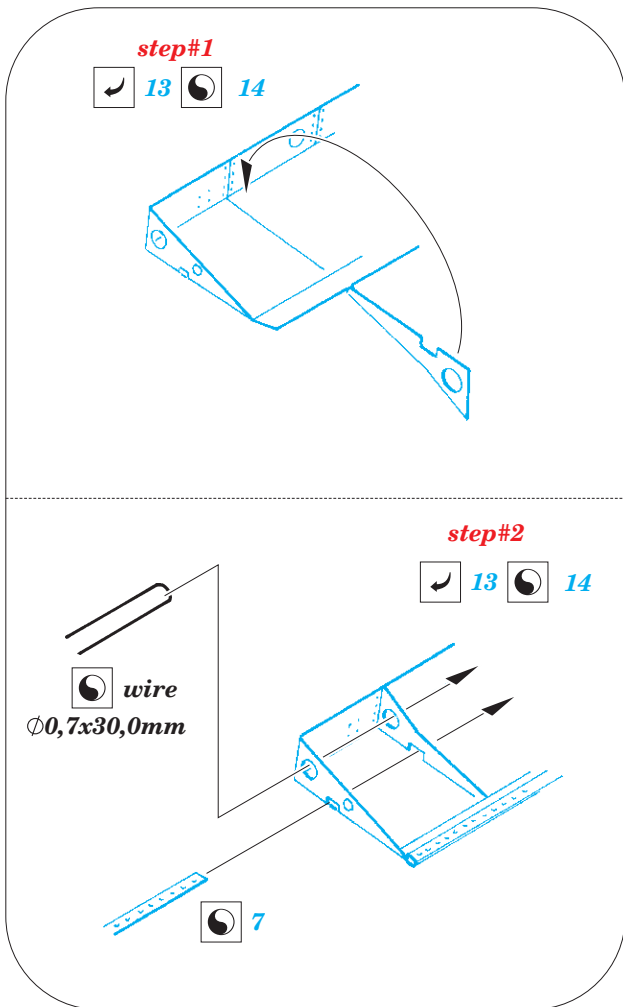

# Blenheim Mk.IF landing flaps

eduard

72 622

detail set for 1/72 AIRFIX No. 04059 kit • sada detailů pro stavebnici 1/72 AIRFIX No. 04059

- ★ APPLY EXPRESS MASK AND PAINT BEFORE GLUING  
POUŽIT EXPRESS MASK NABARVIT PŘED SLEPENÍM
- ☯ SYMMETRICAL ASSEMBLY  
SYMETRICKÁ MONTÁŽ
- ☐ REMOVE  
ODSTRANIT
- ☐ GRIND  
OBROUSIT
- ☐ DRILL HOLE  
VRTAT OTVOR
- 1 COLORED ETCHED PARTS  
LEPTANÉ BAREVNÉ DÍLY
- 1 ETCHED PARTS  
LEPTANÉ NEBAREVNÉ DÍLY
- 1 ORIGINAL KIT PARTS  
PŮVODNÍ DÍLY STAVEBNICE
- ↷ BEND  
OHNOUT
- ? OPTION  
VOLBA
- Ⓜ REPLACE  
NAHRADIT

ORIGINAL KIT PARTS  
PŮVODNÍ DÍLY STAVEBNICE

PHOTO-ETCHED PARTS  
LEPTANÉ DÍLY

PARTS TO BE REMOVED  
DÍLY K ODSTRANĚNÍ

FILL  
TMELIT

**B**

**C**

**B1**

**Related products:** 72 621 *Blenheim Mk.IF exterior*