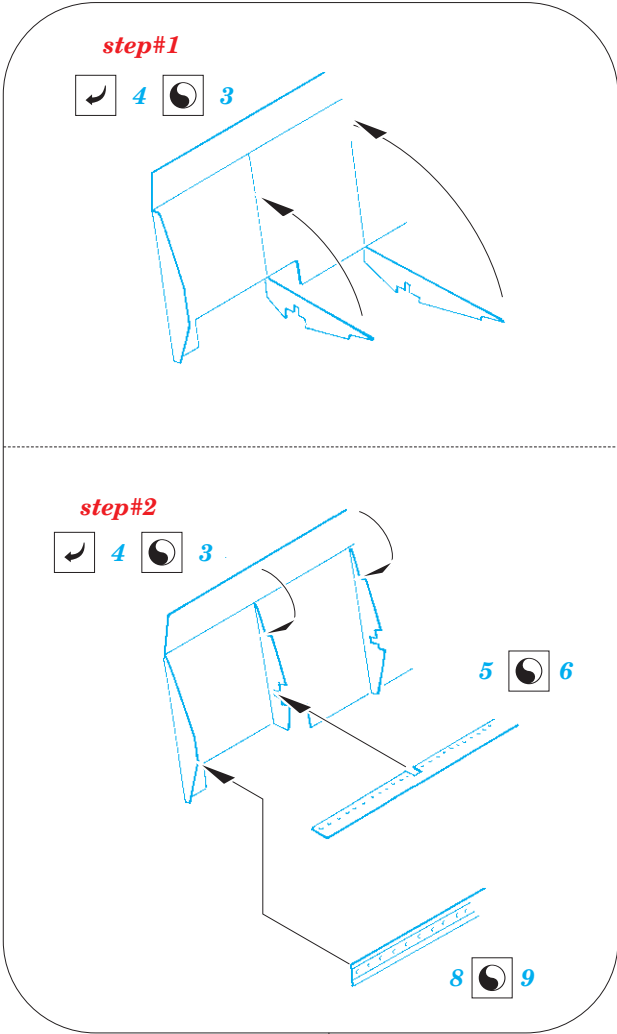

# Blenheim Mk.IF landing flaps

eduard

72 622

detail set for 1/72 AIRFIX No. 04059 kit • sada detailů pro stavebnici 1/72 AIRFIX No. 04059

- ★ APPLY EXPRESS MASK AND PAINT BEFORE GLUING  
POUŽIT EXPRESS MASK NABARVIT PŘED SLEPENÍM
- ☯ SYMMETRICAL ASSEMBLY  
SYMETRICKÁ MONTÁŽ
- ☐ REMOVE  
ODSTRANIT
- ☐ GRIND  
OBROUSIT
- ☐ DRILL HOLE  
VRTAT OTVOR
- 1 COLORED ETCHED PARTS  
LEPTANÉ BAREVNÉ DÍLY
- 1 ETCHED PARTS  
LEPTANÉ NEBAREVNÉ DÍLY
- 1 ORIGINAL KIT PARTS  
PŮVODNÍ DÍLY STAVEBNICE
- ↷ BEND  
OHNOUT
- ? OPTION  
VOLBA
- Ⓜ REPLACE  
NAHRADIT

ORIGINAL KIT PARTS  
PŮVODNÍ DÍLY STAVEBNICE

PHOTO-ETCHED PARTS  
LEPTANÉ DÍLY

PARTS TO BE REMOVED  
DÍLY K ODSTRANĚNÍ

FILL  
TMELIT

**B**

**C**

**B1**

**Related products:** 72 621 *Blenheim Mk.IF exterior*