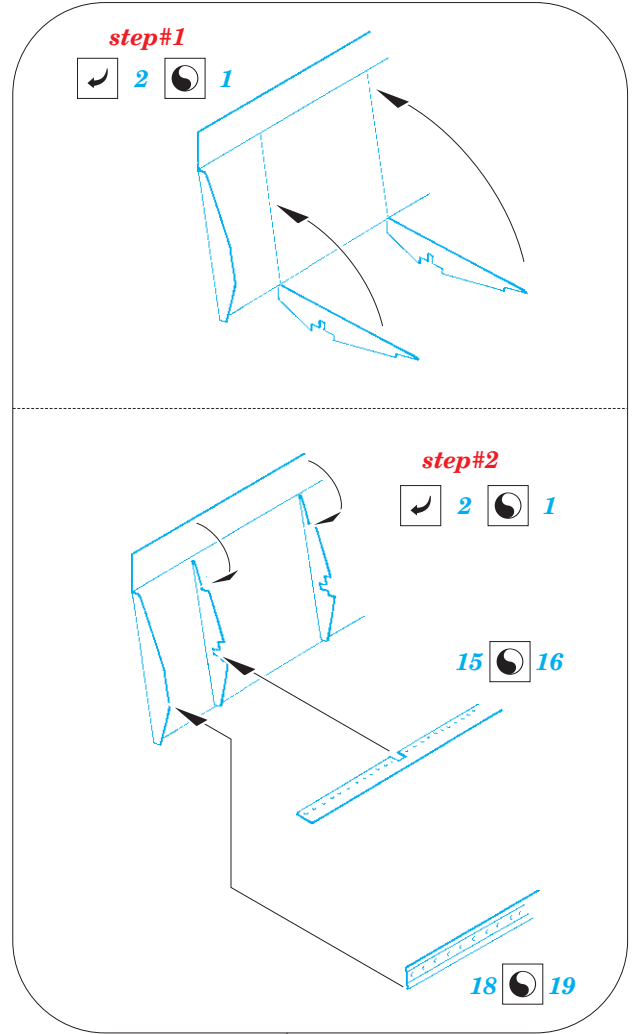

ORIGINAL KIT PARTS  
PŮVODNÍ DÍLY STAVEBNICE

PHOTO-ETCHED PARTS  
LEPTANÉ DÍLY

PARTS TO BE REMOVED  
DÍLY K ODSTRANĚNÍ

FILL  
TMELIT

**B**

**C**

**B1**

**Related products:** 72 621 *Blenheim Mk.IF exterior*