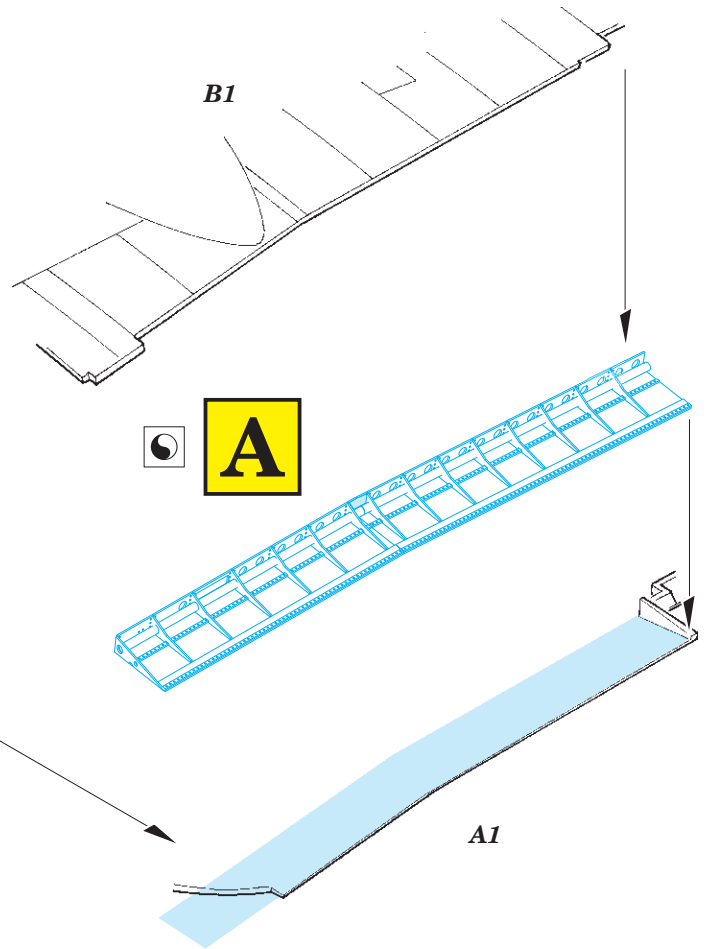

# Blenheim Mk.IF landing flaps

eduard

72 622

detail set for 1/72 AIRFIX No. 04059 kit • sada detailů pro stavebnici 1/72 AIRFIX No. 04059

- ★ APPLY EXPRESS MASK AND PAINT BEFORE GLUING  
POUŽIT EXPRESS MASK NABARVIT PŘED SLEPENÍM
- ☯ SYMMETRICAL ASSEMBLY  
SYMETRICKÁ MONTÁŽ
- ☐ REMOVE  
ODSTRANIT
- ☐ GRIND  
OBROUSIT
- ☐ DRILL HOLE  
VRTAT OTVOR
- 1 COLORED ETCHED PARTS  
LEPTANÉ BAREVNÉ DÍLY
- 1 ETCHED PARTS  
LEPTANÉ NEBAREVNÉ DÍLY
- 1 ORIGINAL KIT PARTS  
PŮVODNÍ DÍLY STAVEBNICE
- ↷ BEND  
OHNOUT
- ? OPTION  
VOLBA
- Ⓜ REPLACE  
NAHRADIT

ORIGINAL KIT PARTS  
PŮVODNÍ DÍLY STAVEBNICE

PHOTO-ETCHED PARTS  
LEPTANÉ DÍLY

PARTS TO BE REMOVED  
DÍLY K ODSTRANĚNÍ

FILL  
TMELIT

**B**

**C**

**B1**

**Related products:** 72 621 *Blenheim Mk.IF exterior*