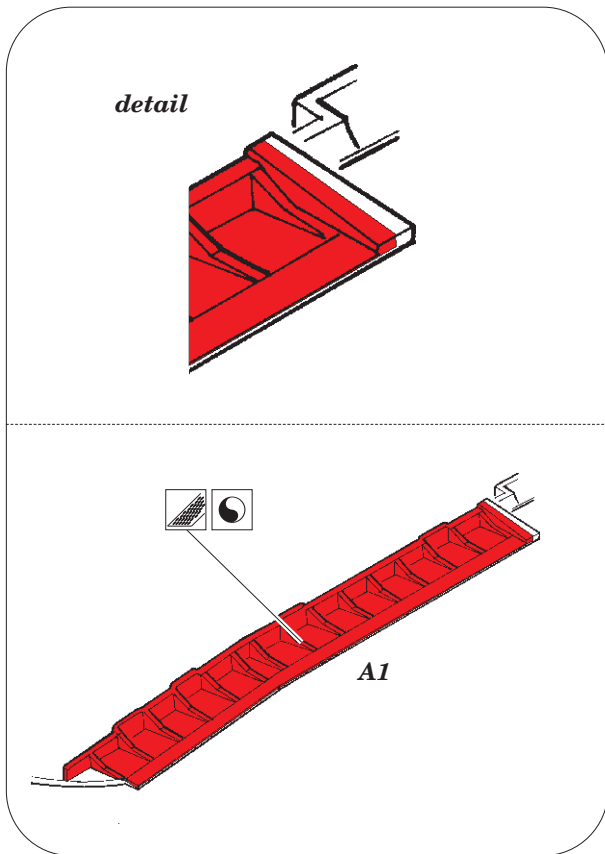

# Blenheim Mk.IF landing flaps

eduard

72 622

detail set for 1/72 AIRFIX No. 04059 kit • sada detailů pro stavebnici 1/72 AIRFIX No. 04059

- ★ APPLY EXPRESS MASK AND PAINT BEFORE GLUING  
POUŽIT EXPRESS MASK NABARVIT PŘED SLEPENÍM
- ☯ SYMMETRICAL ASSEMBLY  
SYMETRICKÁ MONTÁŽ
- ☐ REMOVE  
ODSTRANIT
- ☐ GRIND  
OBROUSIT
- ☐ DRILL HOLE  
VRTAT OTVOR
- 1 COLORED ETCHED PARTS  
LEPTANÉ BAREVNÉ DÍLY
- 1 ETCHED PARTS  
LEPTANÉ NEBAREVNÉ DÍLY
- 1 ORIGINAL KIT PARTS  
PŮVODNÍ DÍLY STAVEBNICE
- ↷ BEND  
OHNOUT
- ? OPTION  
VOLBA
- Ⓜ REPLACE  
NAHRADIT

ORIGINAL KIT PARTS  
PŮVODNÍ DÍLY STAVEBNICE

PHOTO-ETCHED PARTS  
LEPTANÉ DÍLY

PARTS TO BE REMOVED  
DÍLY K ODSTRANĚNÍ

FILL  
TMELIT

**B**

**C**

**B1**

**Related products:** 72 621 *Blenheim Mk.IF exterior*