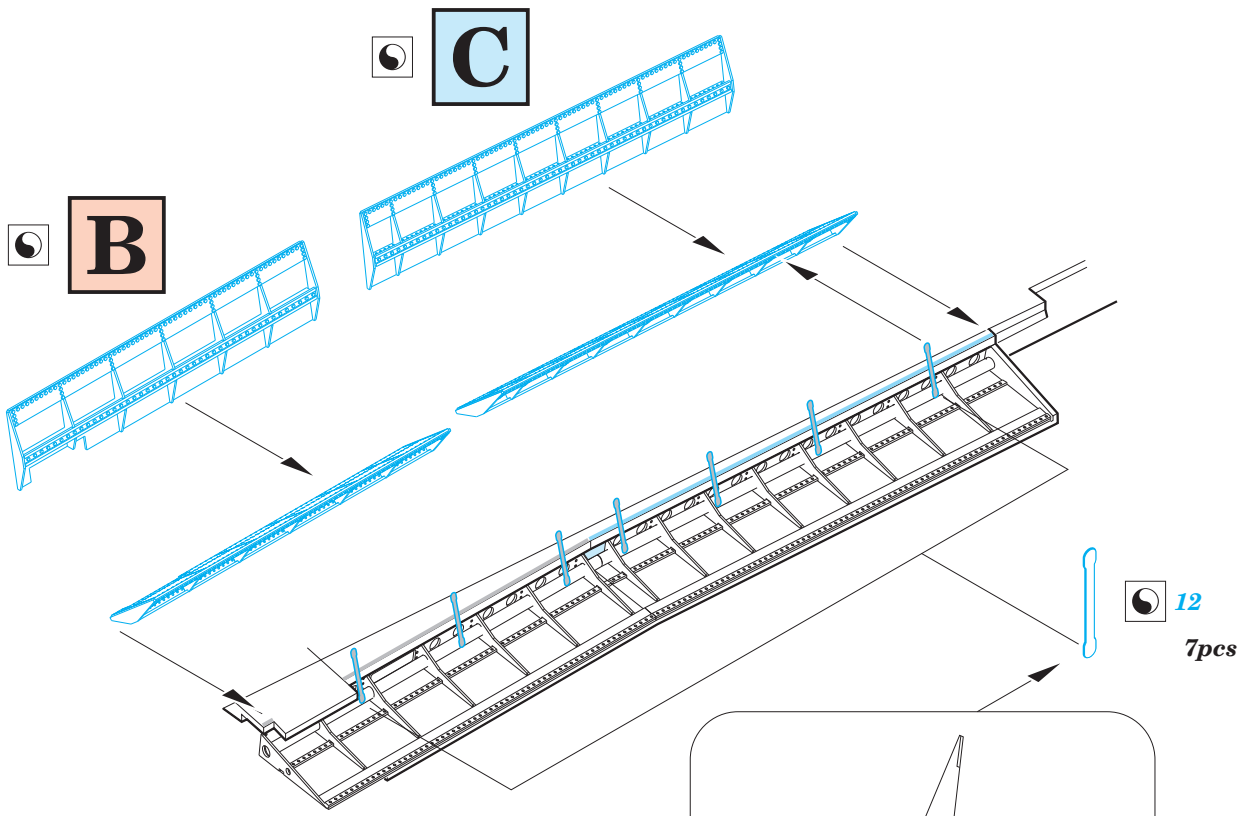

ORIGINAL KIT PARTS  
PŮVODNÍ DÍLY STAVEBNICE

PHOTO-ETCHED PARTS  
LEPTANÉ DÍLY

PARTS TO BE REMOVED  
DÍLY K ODSTRANĚNÍ

FILL  
TMELIT

**B**

**C**

**B1**

**Related products:** 72 621 *Blenheim Mk.IF exterior*