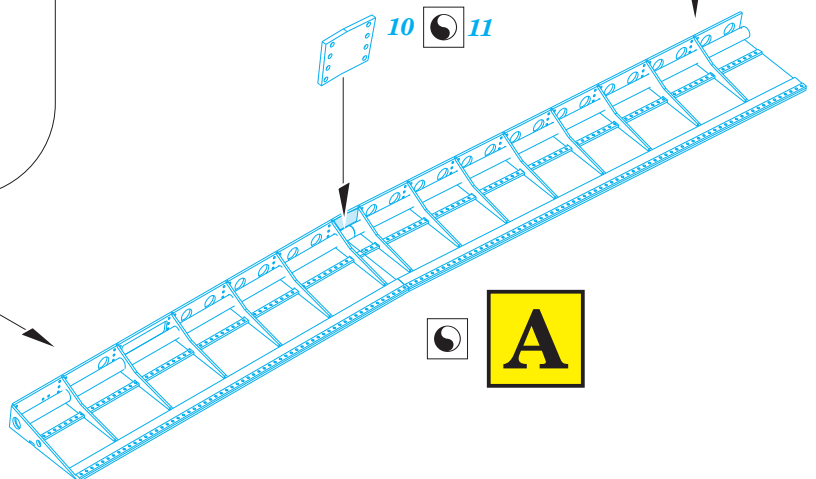

# Blenheim Mk.IF landing flaps

eduard

72 622

detail set for 1/72 AIRFIX No. 04059 kit • sada detailů pro stavebnici 1/72 AIRFIX No. 04059

- ★ APPLY EXPRESS MASK AND PAINT BEFORE GLUING  
POUŽIT EXPRESS MASK NABARVIT PŘED SLEPENÍM
- ☯ SYMMETRICAL ASSEMBLY  
SYMETRICKÁ MONTÁŽ
- ☐ REMOVE  
ODSTRANIT
- ☐ GRIND  
OBROUSIT
- ☐ DRILL HOLE  
VRTAT OTVOR
- 1 COLORED ETCHED PARTS  
LEPTANÉ BAREVNÉ DÍLY
- 1 ETCHED PARTS  
LEPTANÉ NEBAREVNÉ DÍLY
- 1 ORIGINAL KIT PARTS  
PŮVODNÍ DÍLY STAVEBNICE
- ↷ BEND  
OHNOUT
- ? OPTION  
VOLBA
- Ⓜ REPLACE  
NAHRADIT

ORIGINAL KIT PARTS  
PŮVODNÍ DÍLY STAVEBNICE

PHOTO-ETCHED PARTS  
LEPTANÉ DÍLY

PARTS TO BE REMOVED  
DÍLY K ODSTRANĚNÍ

FILL  
TMELIT

**B**

**C**

**B1**

**Related products:** 72 621 *Blenheim Mk.IF exterior*