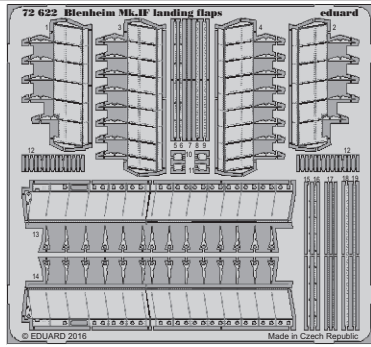

# Blenheim Mk.IF landing flaps

eduard

72 622

detail set for 1/72 AIRFIX No. 04059 kit • sada detailů pro stavebnici 1/72 AIRFIX No. 04059

- ★ APPLY EXPRESS MASK AND PAINT BEFORE GLUING  
POUŽIT EXPRESS MASK NABARVIT PŘED SLEPENÍM
- ☯ SYMMETRICAL ASSEMBLY  
SYMETRICKÁ MONTÁŽ
- ☐ REMOVE  
ODSTRANIT
- ☐ GRIND  
OBROUSIT
- ☐ DRILL HOLE  
VRTAT OTVOR
- 1 COLORED ETCHED PARTS  
LEPTANÉ BAREVNÉ DÍLY
- 1 ETCHED PARTS  
LEPTANÉ NEBAREVNÉ DÍLY
- 1 ORIGINAL KIT PARTS  
PŮVODNÍ DÍLY STAVEBNICE
- ↷ BEND  
OHNOUT
- ? OPTION  
VOLBA
- Ⓜ REPLACE  
NAHRADIT

ORIGINAL KIT PARTS  
PŮVODNÍ DÍLY STAVEBNICE

PHOTO-ETCHED PARTS  
LEPTANÉ DÍLY

PARTS TO BE REMOVED  
DÍLY K ODSTRANĚNÍ

FILL  
TMELIT

**B**

**C**

**B1**

**Related products:** 72 621 *Blenheim Mk.IF exterior*