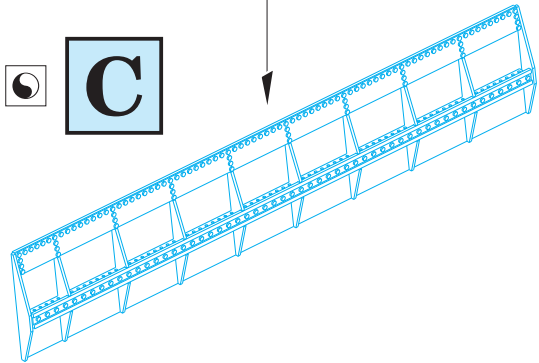

# Blenheim Mk.IF landing flaps

eduard

72 622

detail set for 1/72 AIRFIX No. 04059 kit • sada detailů pro stavebnici 1/72 AIRFIX No. 04059

- ★ APPLY EXPRESS MASK AND PAINT BEFORE GLUING  
POUŽIT EXPRESS MASK NABARVIT PŘED SLEPENÍM
- ☯ SYMMETRICAL ASSEMBLY  
SYMETRICKÁ MONTÁŽ
- ☐ REMOVE  
ODSTRANIT
- ☐ GRIND  
OBROUSIT
- ☐ DRILL HOLE  
VRTAT OTVOR
- 1 COLORED ETCHED PARTS  
LEPTANÉ BAREVNÉ DÍLY
- 1 ETCHED PARTS  
LEPTANÉ NEBAREVNÉ DÍLY
- 1 ORIGINAL KIT PARTS  
PŮVODNÍ DÍLY STAVEBNICE
- ↷ BEND  
OHNOUT
- ? OPTION  
VOLBA
- Ⓜ REPLACE  
NAHRADIT

ORIGINAL KIT PARTS  
PŮVODNÍ DÍLY STAVEBNICE

PHOTO-ETCHED PARTS  
LEPTANÉ DÍLY

PARTS TO BE REMOVED  
DÍLY K ODSTRANĚNÍ

FILL  
TMELIT

**B**

**C**

**B1**

**Related products:** 72 621 *Blenheim Mk.IF exterior*