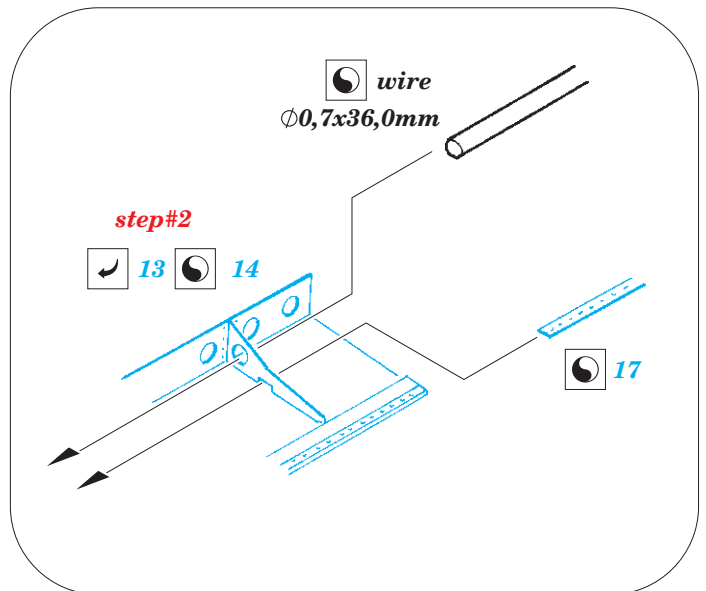

# Blenheim Mk.IF landing flaps

eduard

72 622

detail set for 1/72 AIRFIX No. 04059 kit • sada detailů pro stavebnici 1/72 AIRFIX No. 04059

- ★ APPLY EXPRESS MASK AND PAINT BEFORE GLUING  
POUŽIT EXPRESS MASK NABARVIT PŘED SLEPENÍM
- ☯ SYMMETRICAL ASSEMBLY  
SYMETRICKÁ MONTÁŽ
- ☐ REMOVE  
ODSTRANIT
- ☐ GRIND  
OBROUSIT
- ☐ DRILL HOLE  
VRTAT OTVOR
- 1 COLORED ETCHED PARTS  
LEPTANÉ BAREVNÉ DÍLY
- 1 ETCHED PARTS  
LEPTANÉ NEBAREVNÉ DÍLY
- 1 ORIGINAL KIT PARTS  
PŮVODNÍ DÍLY STAVEBNICE
- ↷ BEND  
OHNOUT
- ? OPTION  
VOLBA
- Ⓜ REPLACE  
NAHRADIT

ORIGINAL KIT PARTS  
PŮVODNÍ DÍLY STAVEBNICE

PHOTO-ETCHED PARTS  
LEPTANÉ DÍLY

PARTS TO BE REMOVED  
DÍLY K ODSTRANĚNÍ

FILL  
TMELIT

**B**

**C**

**B1**

**Related products:** 72 621 *Blenheim Mk.IF exterior*