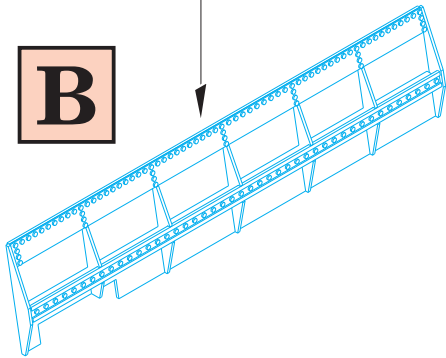

ORIGINAL KIT PARTS  
PŮVODNÍ DÍLY STAVEBNICE

PHOTO-ETCHED PARTS  
LEPTANÉ DÍLY

PARTS TO BE REMOVED  
DÍLY K ODSTRANĚNÍ

FILL  
TMELIT

**B**

**C**

**B1**

**Related products:** 72 621 *Blenheim Mk.IF exterior*