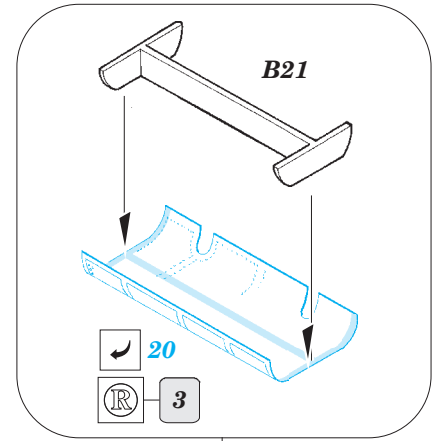

# BT-7 exterior

eduard

36 257

1/35 scale detail set for TAMIYA kit • sada detailů pro model 1/35 TAMIYA

- APPLY EXPRESS MASK AND PAINT BEFORE GLUING  
POUŽIT EXPRESS MASK NABARVIT PŘED SLEPENÍM
- SYMETRICAL ASSEMBLY  
SYMETRICKÁ MONTÁŽ
- REMOVE  
ODSTRANIT
- GRIND  
OBROUSIT
- DRILL HOLE  
VRTAT OTVOR
- COLORED ETCHED PARTS  
LEPTANÉ BAREVNÉ DÍLY
- BEND  
OHNOUT
- OPTION  
VOLBA
- REPLACE  
NAHRADIT

  ORIGINAL KIT PARTS  
PŮVODNÍ DÍLY STAVEBNICE
   PHOTO-ETCHED PARTS  
LEPTANÉ DÍLY
   PARTS TO BE REMOVED  
DÍLY K ODSTRANĚNÍ
   FILL  
TMELIT