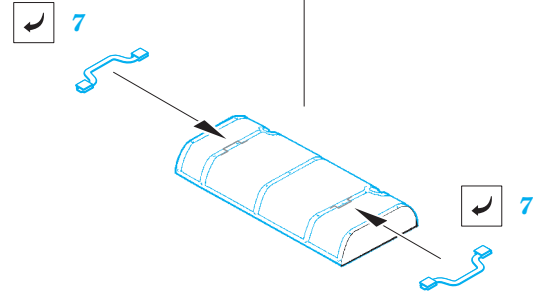

# BT-7 exterior

eduard

36 257

1/35 scale detail set for TAMIYA kit • sada detailů pro model 1/35 TAMIYA

- APPLY EXPRESS MASK AND PAINT BEFORE GLUING  
POUŽIT EXPRESS MASK NABARVIT PŘED SLEPENÍM
- SYMETRICAL ASSEMBLY  
SYMETRICKÁ MONTÁŽ
- REMOVE  
ODSTRANIT
- GRIND  
OBROUSIT
- DRILL HOLE  
VRTAT OTVOR
- COLORED ETCHED PARTS  
LEPTANÉ BAREVNÉ DÍLY
- BEND  
OHNOUT
- OPTION  
VOLBA
- REPLACE  
NAHRADIT

  ORIGINAL KIT PARTS  
PŮVODNÍ DÍLY STAVEBNICE
   PHOTO-ETCHED PARTS  
LEPTANÉ DÍLY
   PARTS TO BE REMOVED  
DÍLY K ODSTRANĚNÍ
   FILL  
TMELIT