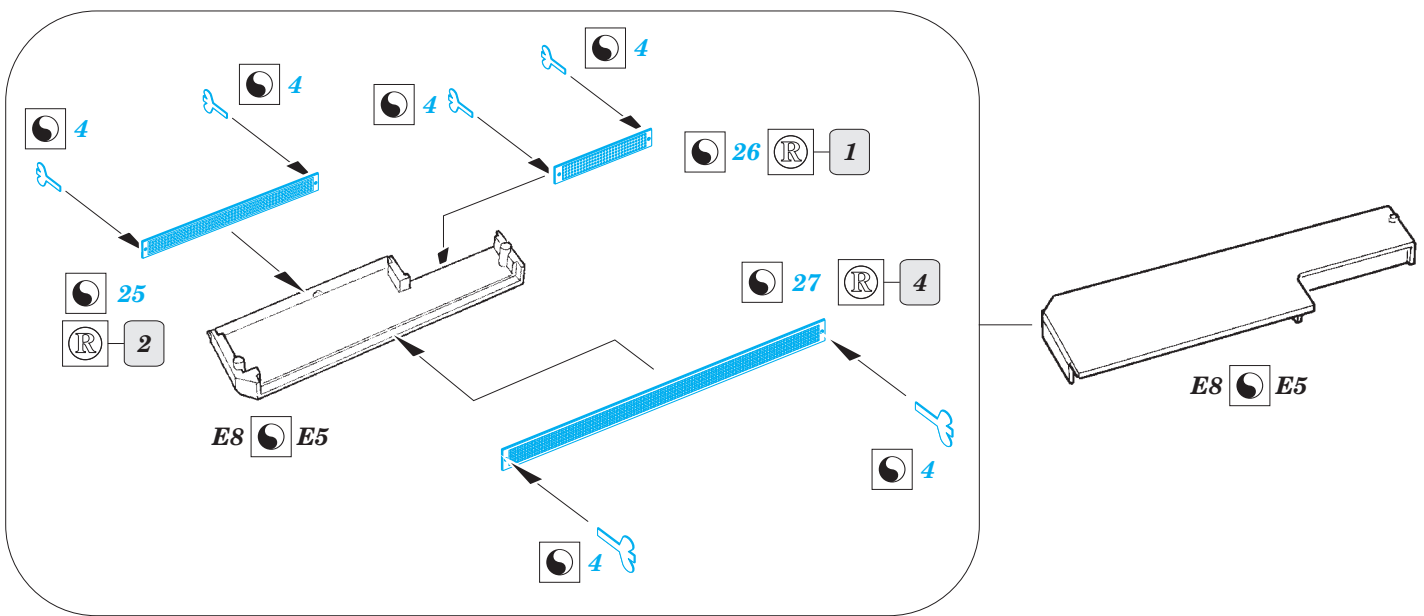

# BT-7 exterior

eduard

36 257

1/35 scale detail set for TAMIYA kit • sada detailů pro model 1/35 TAMIYA

- APPLY EXPRESS MASK AND PAINT BEFORE GLUING  
POUŽIT EXPRESS MASK NABARVIT PŘED SLEPENÍM
- SYMETRICAL ASSEMBLY  
SYMETRICKÁ MONTÁŽ
- REMOVE  
ODSTRANIT
- GRIND  
OBROUSIT
- DRILL HOLE  
VRTAT OTVOR
- COLORED ETCHED PARTS  
LEPTANÉ BAREVNÉ DÍLY
- BEND  
OHNOUT
- OPTION  
VOLBA
- REPLACE  
NAHRADIT

  ORIGINAL KIT PARTS  
PŮVODNÍ DÍLY STAVEBNICE
   PHOTO-ETCHED PARTS  
LEPTANÉ DÍLY
   PARTS TO BE REMOVED  
DÍLY K ODSTRANĚNÍ
   FILL  
TMELIT

### 4 sets