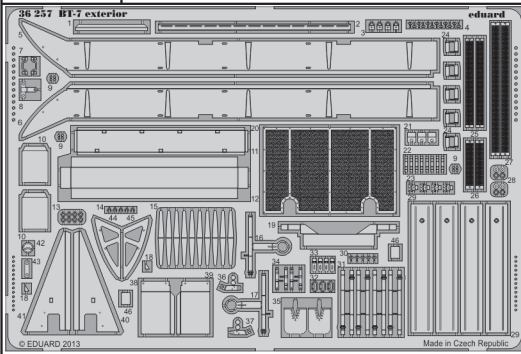

# BT-7 exterior

eduard

36 257

1/35 scale detail set for TAMIYA kit • sada detailů pro model 1/35 TAMIYA

- APPLY EXPRESS MASK AND PAINT BEFORE GLUING  
POUŽIT EXPRESS MASK NABARVIT PŘED SLEPENÍM
- SYMETRICAL ASSEMBLY  
SYMETRICKÁ MONTÁŽ
- REMOVE  
ODSTRANIT
- GRIND  
OBROUSIT
- DRILL HOLE  
VRTAT OTVOR
- COLORED ETCHED PARTS  
LEPTANÉ BAREVNÉ DÍLY
- BEND  
OHNOUT
- OPTION  
VOLBA
- REPLACE  
NAHRADIT

  ORIGINAL KIT PARTS  
PŮVODNÍ DÍLY STAVEBNICE
   PHOTO-ETCHED PARTS  
LEPTANÉ DÍLY
   PARTS TO BE REMOVED  
DÍLY K ODSTRANĚNÍ
   FILL  
TMELIT

### 4 sets