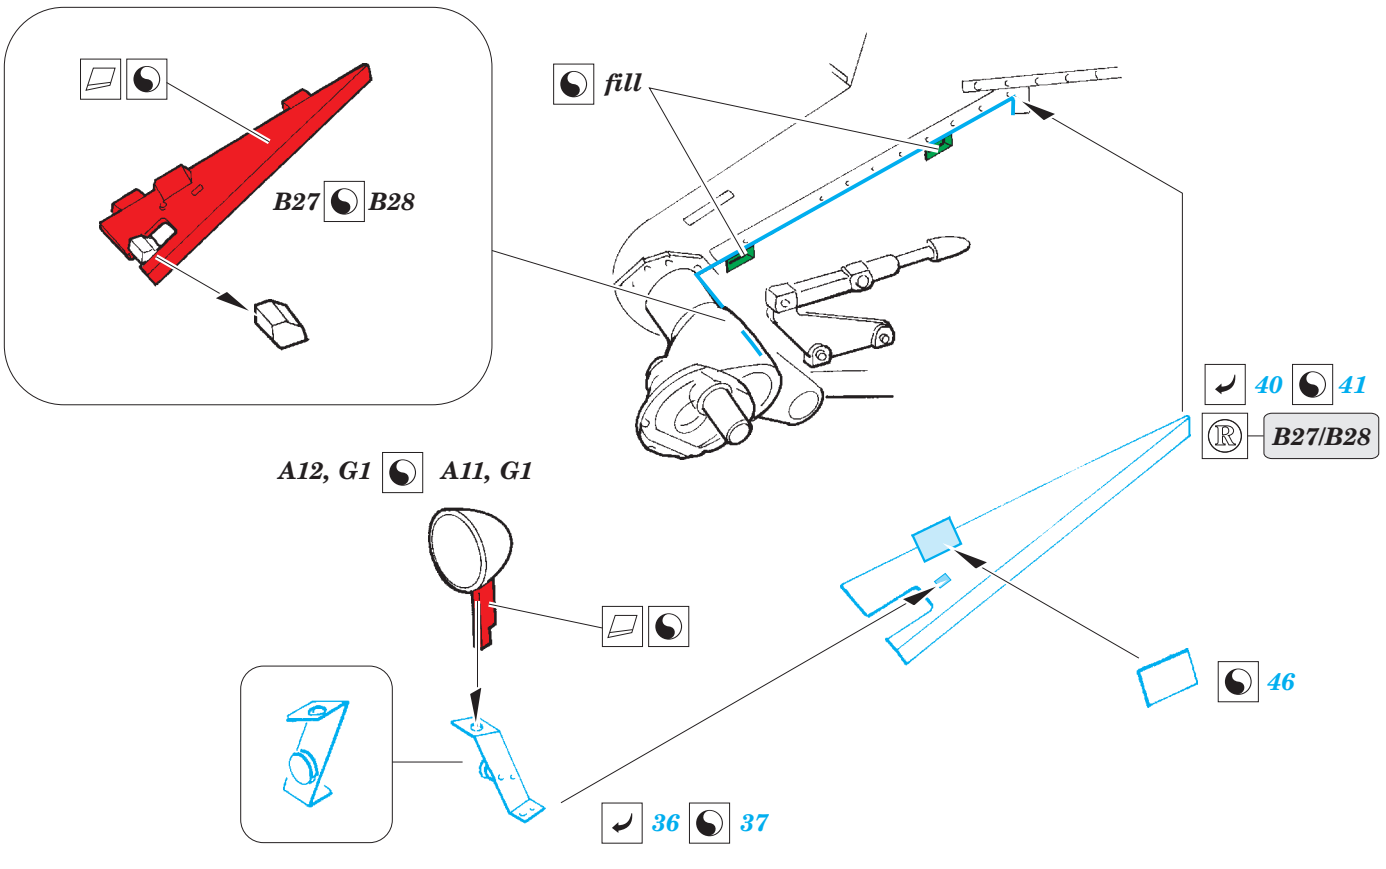

# BT-7 exterior

eduard

36 257

1/35 scale detail set for TAMIYA kit • sada detailů pro model 1/35 TAMIYA

- APPLY EXPRESS MASK AND PAINT BEFORE GLUING  
POUŽIT EXPRESS MASK NABARVIT PŘED SLEPENÍM
- SYMETRICAL ASSEMBLY  
SYMETRICKÁ MONTÁŽ
- REMOVE  
ODSTRANIT
- GRIND  
OBROUSIT
- DRILL HOLE  
VRTAT OTVOR
- COLORED ETCHED PARTS  
LEPTANÉ BAREVNÉ DÍLY
- BEND  
OHNOUT
- OPTION  
VOLBA
- REPLACE  
NAHRADIT

  ORIGINAL KIT PARTS  
PŮVODNÍ DÍLY STAVEBNICE
   PHOTO-ETCHED PARTS  
LEPTANÉ DÍLY
   PARTS TO BE REMOVED  
DÍLY K ODSTRANĚNÍ
   FILL  
TMELIT

### 4 sets