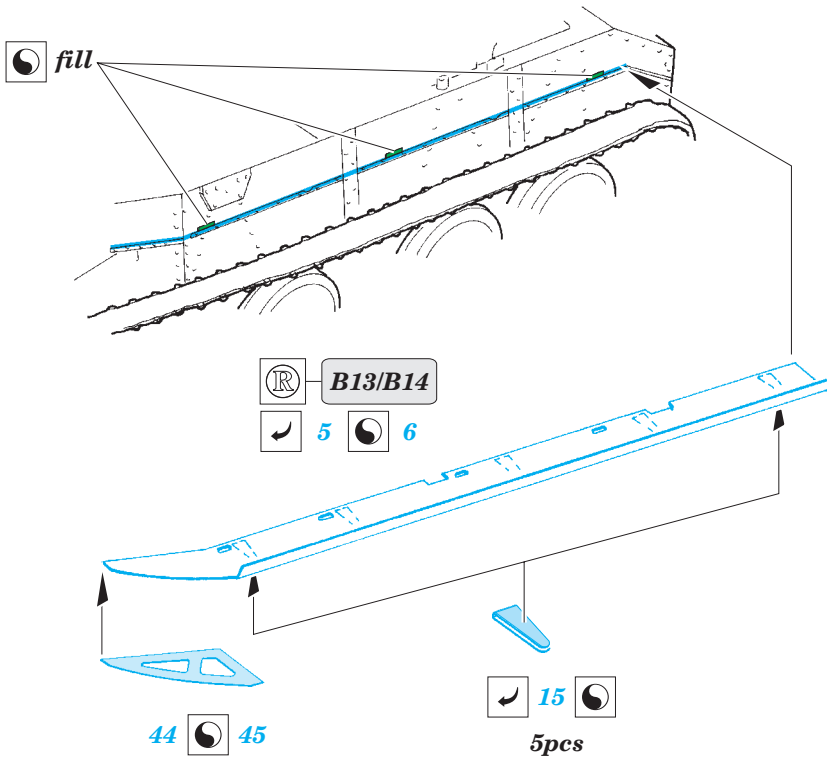

# BT-7 exterior

eduard

36 257

1/35 scale detail set for TAMIYA kit • sada detailů pro model 1/35 TAMIYA

- APPLY EXPRESS MASK AND PAINT BEFORE GLUING  
POUŽIT EXPRESS MASK NABARVIT PŘED SLEPENÍM
- SYMETRICAL ASSEMBLY  
SYMETRICKÁ MONTÁŽ
- REMOVE  
ODSTRANIT
- GRIND  
OBROUSIT
- DRILL HOLE  
VRTAT OTVOR
- COLORED ETCHED PARTS  
LEPTANÉ BAREVNÉ DÍLY
- BEND  
OHNOUT
- OPTION  
VOLBA
- REPLACE  
NAHRADIT

  ORIGINAL KIT PARTS  
PŮVODNÍ DÍLY STAVEBNICE
   PHOTO-ETCHED PARTS  
LEPTANÉ DÍLY
   PARTS TO BE REMOVED  
DÍLY K ODSTRANĚNÍ
   FILL  
TMELIT

### 4 sets