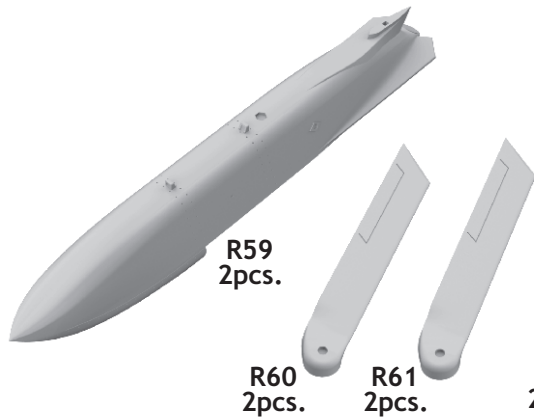

672 216 AGM-158

eduard
BRASSIN

1/72 scale

R59
2pcs.

R60
2pcs.

R61
2pcs.

R62
2pcs.

R63
2pcs.

COLOURS

GSI Creos (GUNZE)		Mr.METAL COLOR
AQUEOUS	Mr.COLOR	
[H 8]	[C 8]	SILVER
[H 93]	[C 50]	CLEAR BLUE
	[C 92]	SEMI GLOSS BLACK
[H308]	[C308]	GRAY

This product contains metal and resin detail parts for upgrading scale plastic models. When selecting this set make sure that it is for the kit mentioned in product name as these sets are made specifically for that kit. When upgrading the model some cutting or corrections may be necessary for parts to fit accurately. **WARNING!** This set contains small and sharp parts. Work carefully in a ventilated and well-lit room. Safety glasses are recommended. This product is not suitable for children below 14 years of age.

Tento výrobek obsahuje leptané a odlévané detaily pro úpravu a vylepšení plastického modelu. Při výběru sady kovových detailů zkontrolujte, zda je určena pro model, který chcete upravit. Model, pro který je sada určena, je uveden u názvu výrobku. Pro přesnou aplikaci kovových a odlévaných dílů může být zapotřebí upravit díly upravovaného modelu. **POZOR!** Sada obsahuje malé ostré díly. Pracujte ve větrané a dobře osvětlené místnosti. Doporučujeme použití ochranných brýlí. Tento výrobek není vhodný pro děti mladší 14 let.