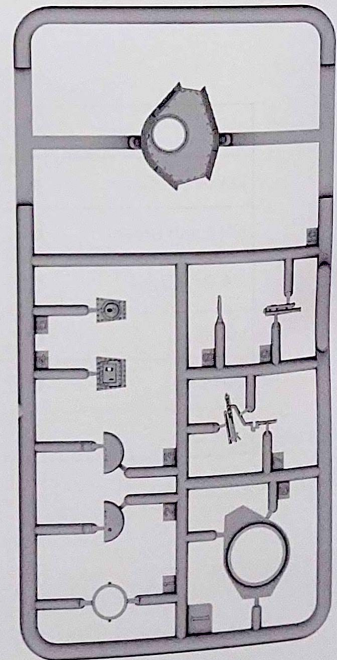

Type 89 Japanese Medium Tank OTSU Diesel

八九式中戦車乙型

Cat. No. 72041
Scale 1/72

3d Design: Adam Andrzejewski
Research: IBG crew

Kalkomanie / Decals / デカール

1 Element złożony we wcześniejszym etapie
Element assembled in previous step
前ステップの組み立てた状態図

1 Element po złożeniu w aktualnym etapie
Element after assembly in current step
現ステップでの組み立て後の状態図

? Wersja do wyboru
Version to choose
選択パーツ指示

1 Kalkomania
Decal
デカール

A Kolor farby
Paint colour
指定塗装色 - 番号参照

IBG Models
ul. Benedykta Hertza 2
04-603 Warszawa
Poland

tel +48 22 8159150
fax +48 22 8159151
ibgsc@ibg.com.pl
www.ibg.com.pl
www.ibgmodels.com

Elementy modelu
Elements of the model kit

Ramki A i B / Frames A and B / ランナー A ランナー B

Ramka D / Frame D / ランナー D

Ramka E x2 / Frame E x2 / ランナー E x 2

Ramka I / Frame I / ランナー I

Ramka H / Frame H / ランナー H

Etap 1
Step 1

Wykonaj 2
Make 2
2セット製作

Etap 2
Step 2

Etap 3
Step 3