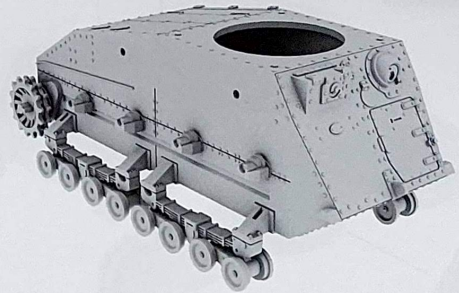

Type 89 Japanese Medium Tank OTSU Diesel

八九式中戦車乙型

Cat. No. 72041
Scale 1/72

3d Design: Adam Andrzejewski
Research: IBG crew

Kalkomanie / Decals / デカール

1 Element złożony we wcześniejszym etapie
Element assembled in previous step
前ステップの組み立てた状態図

Ramka D / Frame D / ランナー D

Ramka E x2 / Frame E x2 / ランナー E x 2

Ramka I / Frame I / ランナー I

Ramka H / Frame H / ランナー H

Etap 1
Step 1

Wykonaj 2
Make 2
2セット製作

Etap 2
Step 2

Etap 3
Step 3