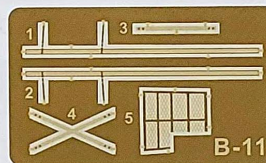

1 Element złożony we wcześniejszym etapie
Element assembled in previous step
前ステップの組み立てた状態図

1 Element po złożeniu w aktualnym etapie
Element after assembly in current step
現ステップでの組み立て後の状態図

? Wersja do wyboru
Version to choose
選択パーツ指示

1 Kalkomania
Decal
デカール

A Kolor farby
Paint colour
指定塗装色 - 番号参照

Elementy fototrawione / Photoetched parts / エッチングパーツ