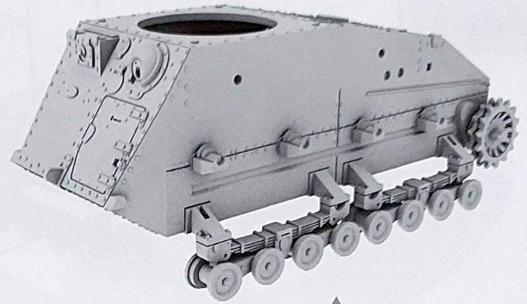

Type 89 Japanese Medium Tank OTSU Diesel

八九式中戦車乙型

Cat. No. 72041
Scale 1/72

3d Design: Adam Andrzejewski
Research: IBG crew

Kalkomanie / Decals / デカール

1 Element złożony we wcześniejszym etapie
Element assembled in previous step
前ステップの組み立てた状態図

Ramka D / Frame D / ランナー D

Ramka E x2 / Frame E x2 / ランナー E x 2

Ramka I / Frame I / ランナー I

Ramka H / Frame H / ランナー H

Etap 1
Step 1

Wykonaj 2
Make 2
2セット製作

Etap 2
Step 2

Etap 3
Step 3