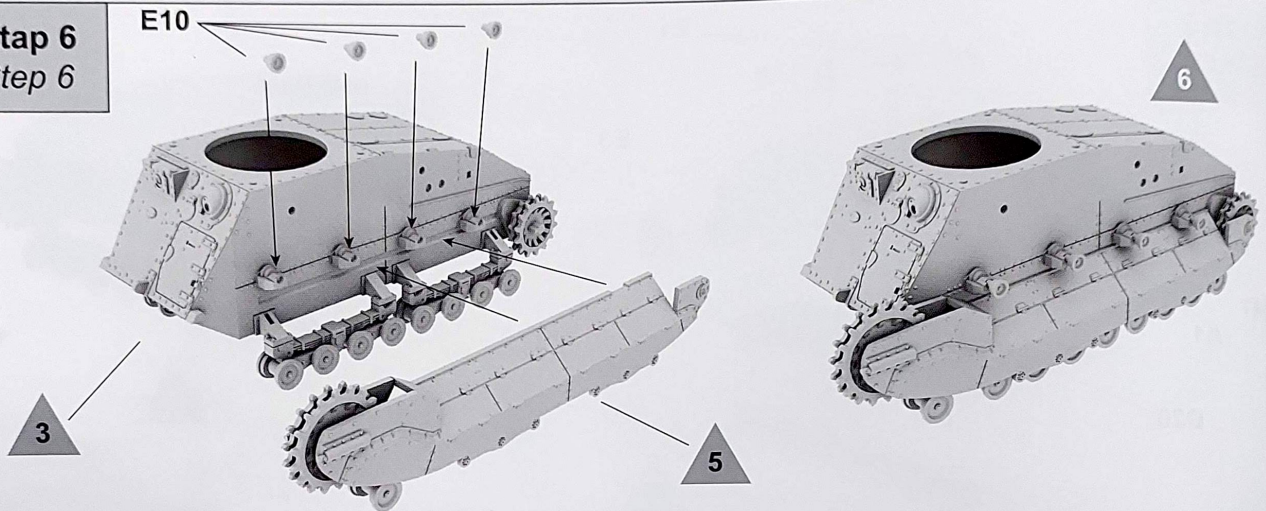

Etap 6
Step 6