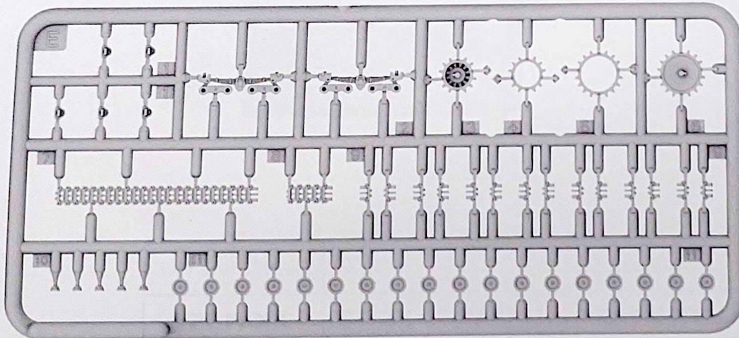

1 Element po złożeniu w aktualnym etapie
Element after assembly in current step
現ステップでの組み立て後の状態図

? Wersja do wyboru
Version to choose
選択パーツ指示

1 Kalkomania
Decal
デカール

A Kolor farby
Paint colour
指定塗装色 - 番号参照

IBG Models
ul. Benedykta Hertza 2
04-603 Warszawa
Poland

tel +48 22 8159150
fax +48 22 8159151
ibgsc@ibg.com.pl
www.ibg.com.pl
www.ibgmodels.com

Elementy modelu
Elements of the model kit

Ramki A i B / Frames A and B / ランナー A ランナー B

Ramka D / Frame D / ランナー D

Ramka E x2 / Frame E x2 / ランナー E x 2

Ramka I / Frame I / ランナー I

Ramka H / Frame H / ランナー H

Etap 1
Step 1

Wykonaj 2
Make 2
2セット製作

Etap 2
Step 2

Etap 3
Step 3