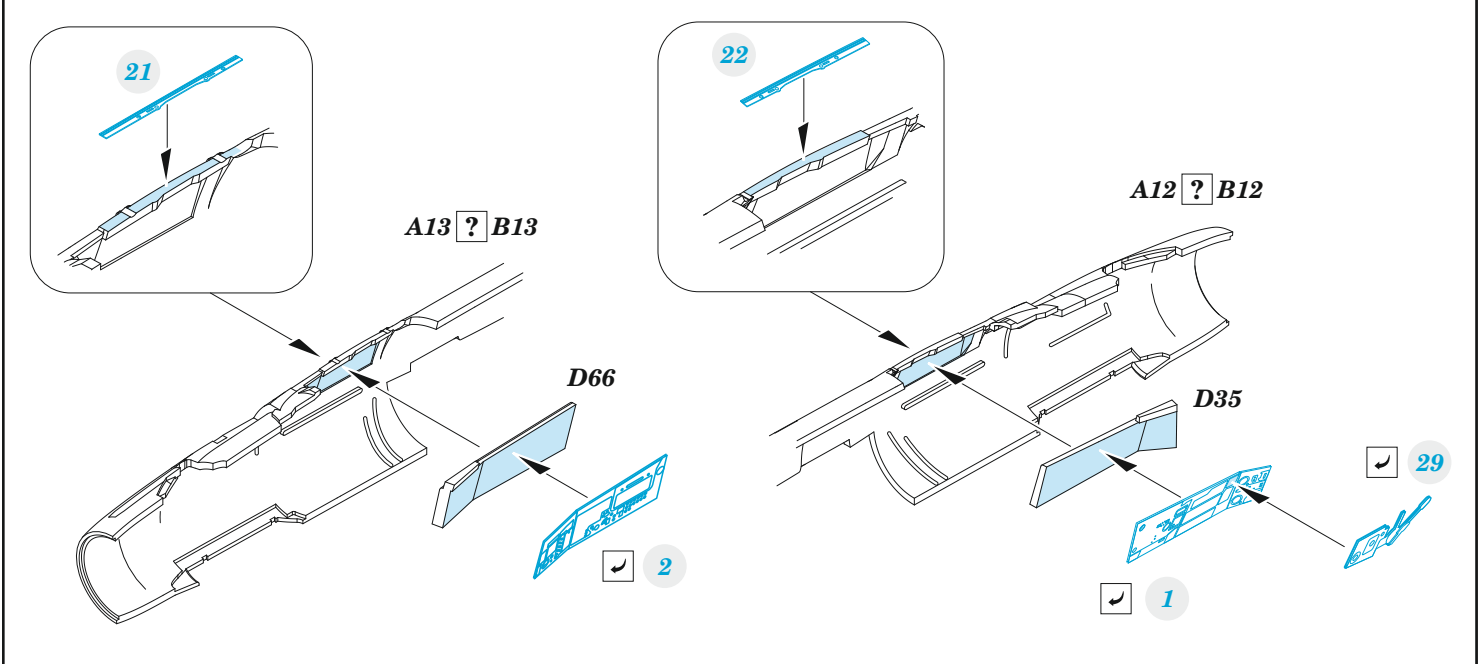

MiG-21MFN Weekend

detail set for EDUARD 1/72 kit • sada detailů pro stavebnici EDUARD 1/72

- APPLY EXPRESS MASK AND PAINT BEFORE GLUING
POUŽIT EXPRESS MASK NABARVIT PŘED SLEPENÍM
- SYMMETRICAL ASSEMBLY
SYMETRICKÁ MONTÁŽ
- REMOVE
ODSTRANIT
- GRIND
OBROUSIT
- DRILL HOLE
VRTAT OTVOR
- COLORED ETCHED PARTS
LEPTANÉ BAREVNÉ DÍLY
- ETCHED PARTS
LEPTANÉ NEBAREVNÉ DÍLY
- ORIGINAL KIT PARTS
PŮVODNÍ DÍLY STAVEBNICE
- BEND
OHNOUT
- OPTION
VOLBA
- REPLACE
NAHRADIT

ORIGINAL KIT PARTS PŮVODNÍ DÍLY STAVEBNICE	PHOTO-ETCHED PARTS LEPTANÉ DÍLY	PARTS TO BE REMOVED DÍLY K ODSTRANĚNÍ	FILL TMELIT
---	------------------------------------	--	----------------

CLOSED CANOPY
E6 ? E7 ? E9