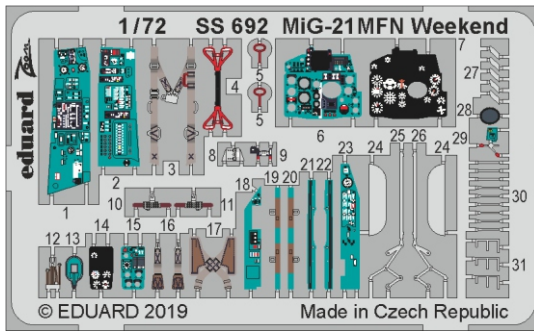

MiG-21MFN Weekend

detail set for EDUARD 1/72 kit • sada detailů pro stavebnici EDUARD 1/72

- APPLY EXPRESS MASK AND PAINT BEFORE GLUING
POUŽIT EXPRESS MASK NABARVIT PŘED SLEPENÍM
- SYMMETRICAL ASSEMBLY
SYMETRICKÁ MONTÁŽ
- REMOVE
ODSTRANIT
- GRIND
OBROUSIT
- DRILL HOLE
VRTAT OTVOR
- COLORED ETCHED PARTS
LEPTANÉ BAREVNÉ DÍLY
- ETCHED PARTS
LEPTANÉ NEBAREVNÉ DÍLY
- ORIGINAL KIT PARTS
PŮVODNÍ DÍLY STAVEBNICE
- BEND
OHNOUT
- OPTION
VOLBA
- REPLACE
NAHRADIT

ORIGINAL KIT PARTS PŮVODNÍ DÍLY STAVEBNICE	PHOTO-ETCHED PARTS LEPTANÉ DÍLY	PARTS TO BE REMOVED DÍLY K ODSTRANĚNÍ	FILL TMELIT
---	------------------------------------	--	----------------

CLOSED CANOPY
E6 ? E7 ? E9