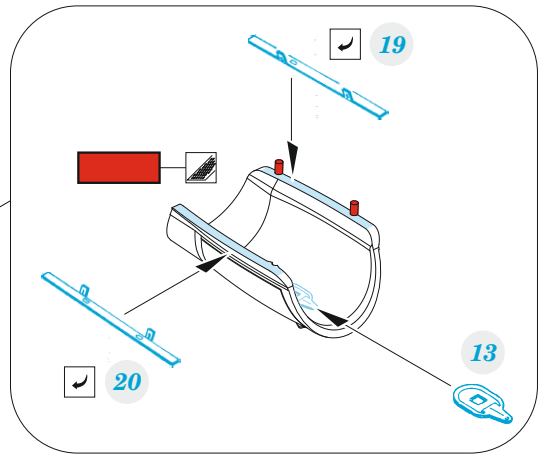

MiG-21MFN Weekend

detail set for EDUARD 1/72 kit • sada detailů pro stavebnici EDUARD 1/72

- APPLY EXPRESS MASK AND PAINT BEFORE GLUING
POUŽIT EXPRESS MASK NABARVIT PŘED SLEPENÍM
- SYMMETRICAL ASSEMBLY
SYMETRICKÁ MONTÁŽ
- REMOVE
ODSTRANIT
- GRIND
OBROUSIT
- DRILL HOLE
VRTAT OTVOR
- COLORED ETCHED PARTS
LEPTANÉ BAREVNÉ DÍLY
- ETCHED PARTS
LEPTANÉ NEBAREVNÉ DÍLY
- ORIGINAL KIT PARTS
PŮVODNÍ DÍLY STAVEBNICE
- BEND
OHNOUT
- OPTION
VOLBA
- REPLACE
NAHRADIT

ORIGINAL KIT PARTS PŮVODNÍ DÍLY STAVEBNICE	PHOTO-ETCHED PARTS LEPTANÉ DÍLY	PARTS TO BE REMOVED DÍLY K ODSTRANĚNÍ	FILL TMELIT
---	------------------------------------	--	----------------

CLOSED CANOPY
E6 ? E7 ? E9