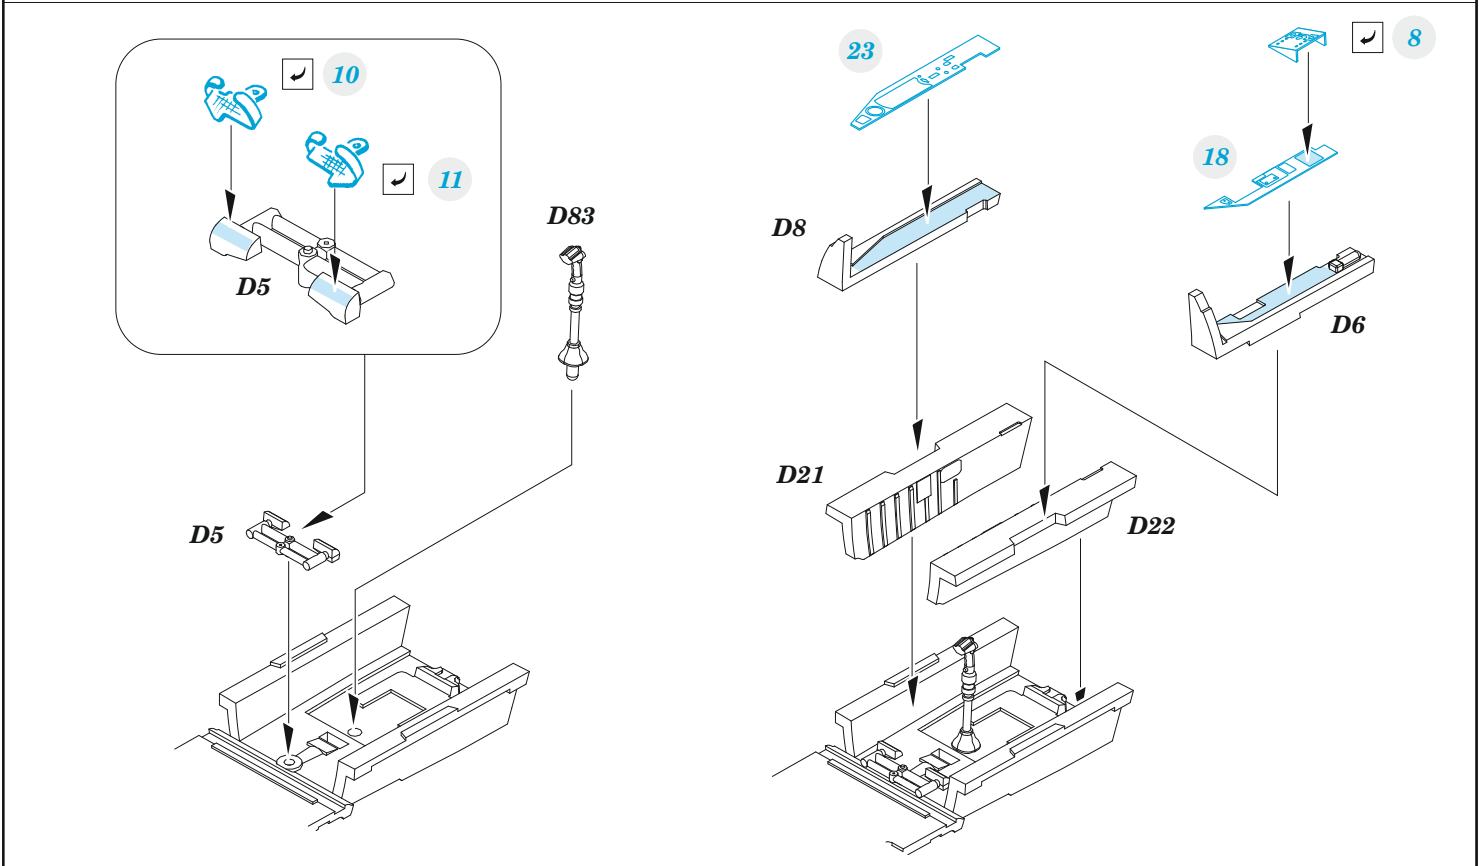

MiG-21MFN Weekend

detail set for EDUARD 1/72 kit • sada detailů pro stavebnici EDUARD 1/72

- APPLY EXPRESS MASK AND PAINT BEFORE GLUING
POUŽIT EXPRESS MASK NABARVIT PŘED SLEPENÍM
- SYMMETRICAL ASSEMBLY
SYMETRICKÁ MONTÁŽ
- REMOVE
ODSTRANIT
- GRIND
OBROUSIT
- DRILL HOLE
VRTAT OTVOR
- COLORED ETCHED PARTS
LEPTANÉ BAREVNÉ DÍLY
- ETCHED PARTS
LEPTANÉ NEBAREVNÉ DÍLY
- ORIGINAL KIT PARTS
PŮVODNÍ DÍLY STAVEBNICE
- BEND
OHNOUT
- OPTION
VOLBA
- REPLACE
NAHRADIT

ORIGINAL KIT PARTS PŮVODNÍ DÍLY STAVEBNICE	PHOTO-ETCHED PARTS LEPTANÉ DÍLY	PARTS TO BE REMOVED DÍLY K ODSTRANĚNÍ	FILL TMELIT
---	------------------------------------	--	----------------

CLOSED CANOPY
E6 ? E7 ? E9