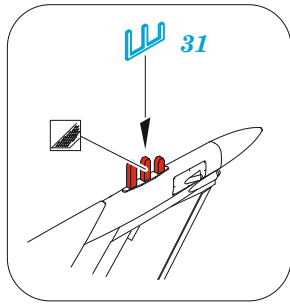

MiG-21MFN Weekend

detail set for EDUARD 1/72 kit • sada detailů pro stavebnici EDUARD 1/72

- APPLY EXPRESS MASK AND PAINT BEFORE GLUING
POUŽIT EXPRESS MASK NABARVIT PŘED SLEPENÍM
- SYMMETRICAL ASSEMBLY
SYMETRICKÁ MONTÁŽ
- REMOVE
ODSTRANIT
- GRIND
OBROUSIT
- DRILL HOLE
VRTAT OTVOR
- COLORED ETCHED PARTS
LEPTANÉ BAREVNÉ DÍLY
- ETCHED PARTS
LEPTANÉ NEBAREVNÉ DÍLY
- ORIGINAL KIT PARTS
PŮVODNÍ DÍLY STAVEBNICE
- BEND
OHNOUT
- OPTION
VOLBA
- REPLACE
NAHRADIT

ORIGINAL KIT PARTS PŮVODNÍ DÍLY STAVEBNICE	PHOTO-ETCHED PARTS LEPTANÉ DÍLY	PARTS TO BE REMOVED DÍLY K ODSTRANĚNÍ	FILL TMELIT
---	------------------------------------	--	----------------

CLOSED CANOPY
E6 ? E7 ? E9