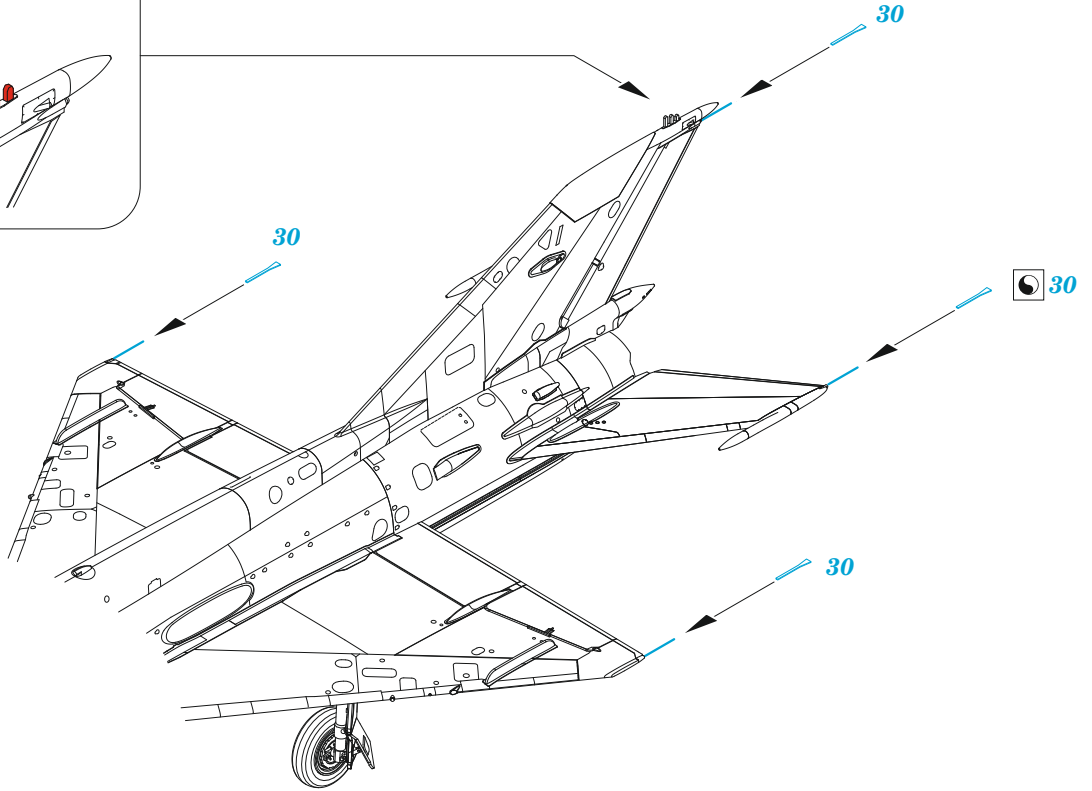

MiG-21MFN Weekend

detail set for EDUARD 1/72 kit • sada detailů pro stavebnici EDUARD 1/72

- APPLY EXPRESS MASK AND PAINT BEFORE GLUING
POUŽIT EXPRESS MASK NABARVIT PŘED SLEPENÍM
- SYMMETRICAL ASSEMBLY
SYMETRICKÁ MONTÁŽ
- REMOVE
ODSTRANIT
- GRIND
OBROUSIT
- DRILL HOLE
VRTAT OTVOR
- COLORED ETCHED PARTS
LEPTANÉ BAREVNÉ DÍLY
- ETCHED PARTS
LEPTANÉ NEBAREVNÉ DÍLY
- ORIGINAL KIT PARTS
PŮVODNÍ DÍLY STAVEBNICE
- BEND
OHNOUT
- OPTION
VOLBA
- REPLACE
NAHRADIT

ORIGINAL KIT PARTS PŮVODNÍ DÍLY STAVEBNICE	PHOTO-ETCHED PARTS LEPTANÉ DÍLY	PARTS TO BE REMOVED DÍLY K ODSTRANĚNÍ	FILL TMELIT
---	------------------------------------	--	----------------

CLOSED CANOPY
E6 ? E7 ? E9