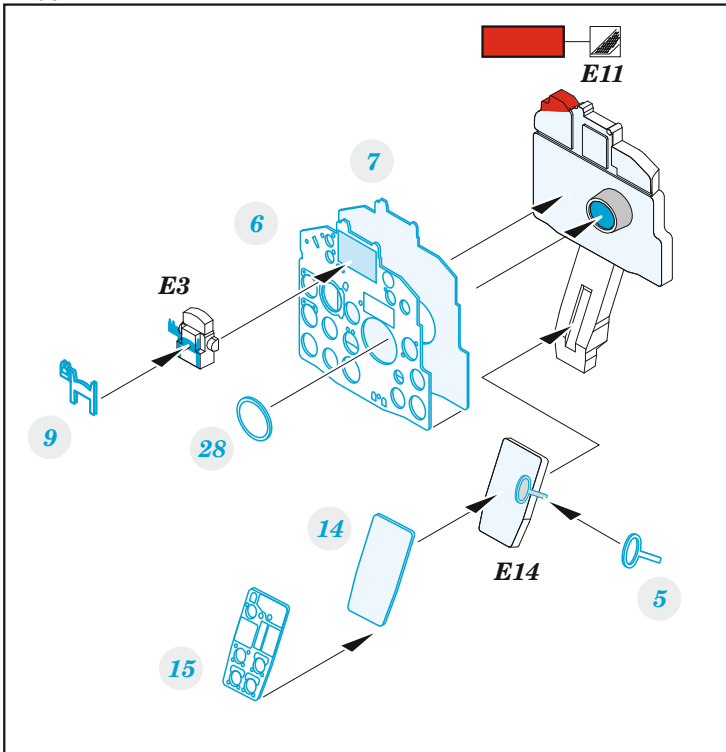

MiG-21MFN Weekend

detail set for EDUARD 1/72 kit • sada detailů pro stavebnici EDUARD 1/72

- APPLY EXPRESS MASK AND PAINT BEFORE GLUING
POUŽIT EXPRESS MASK NABARVIT PŘED SLEPENÍM
- SYMMETRICAL ASSEMBLY
SYMETRICKÁ MONTÁŽ
- REMOVE
ODSTRANIT
- GRIND
OBROUSIT
- DRILL HOLE
VRTAT OTVOR
- COLORED ETCHED PARTS
LEPTANÉ BAREVNÉ DÍLY
- ETCHED PARTS
LEPTANÉ NEBAREVNÉ DÍLY
- ORIGINAL KIT PARTS
PŮVODNÍ DÍLY STAVEBNICE
- BEND
OHNOUT
- OPTION
VOLBA
- REPLACE
NAHRADIT

ORIGINAL KIT PARTS PŮVODNÍ DÍLY STAVEBNICE	PHOTO-ETCHED PARTS LEPTANÉ DÍLY	PARTS TO BE REMOVED DÍLY K ODSTRANĚNÍ	FILL TMELIT
---	------------------------------------	--	----------------

CLOSED CANOPY
E6 ? E7 ? E9