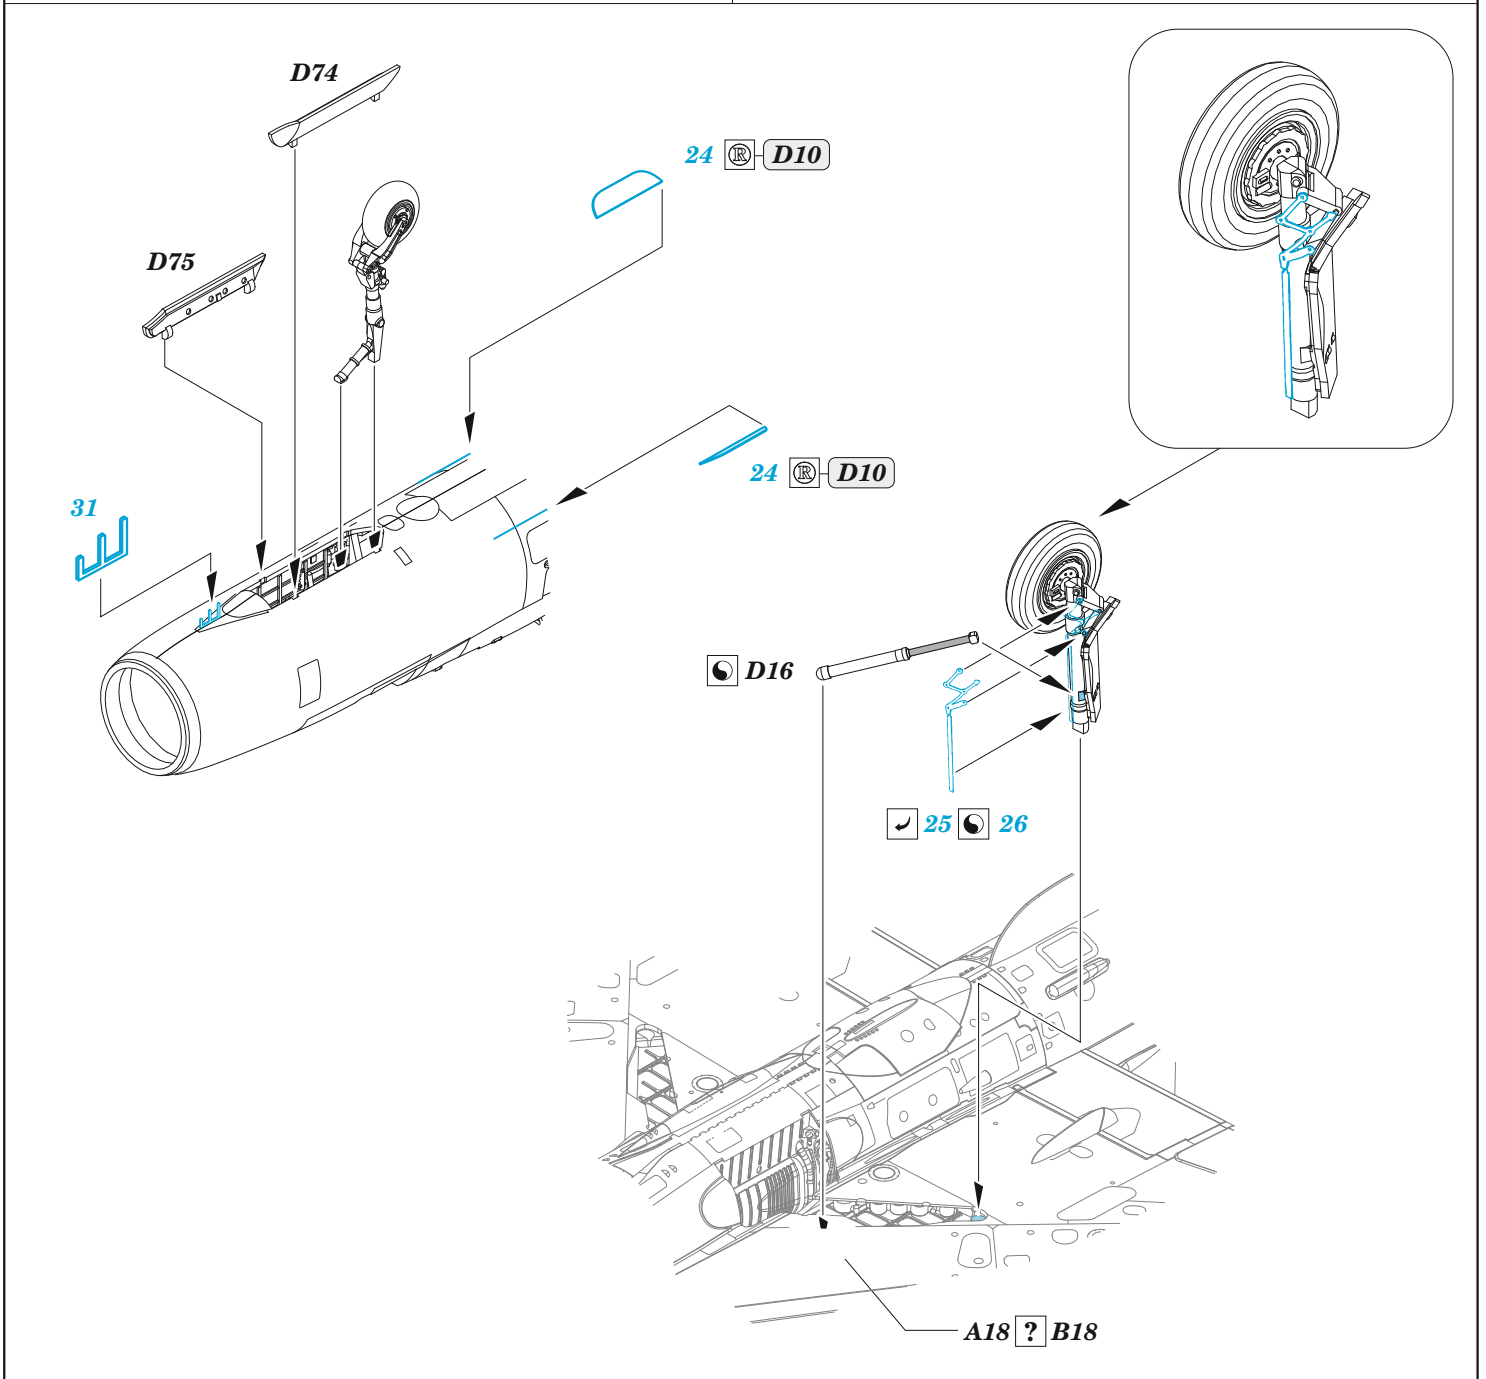

MiG-21MFN Weekend

detail set for EDUARD 1/72 kit • sada detailů pro stavebnici EDUARD 1/72

- APPLY EXPRESS MASK AND PAINT BEFORE GLUING
POUŽIT EXPRESS MASK NABARVIT PŘED SLEPENÍM
- SYMMETRICAL ASSEMBLY
SYMETRICKÁ MONTÁŽ
- REMOVE
ODSTRANIT
- GRIND
OBROUSIT
- DRILL HOLE
VRTAT OTVOR
- COLORED ETCHED PARTS
LEPTANÉ BAREVNÉ DÍLY
- ETCHED PARTS
LEPTANÉ NEBAREVNÉ DÍLY
- ORIGINAL KIT PARTS
PŮVODNÍ DÍLY STAVEBNICE
- BEND
OHNOUT
- OPTION
VOLBA
- REPLACE
NAHRADIT

ORIGINAL KIT PARTS PŮVODNÍ DÍLY STAVEBNICE	PHOTO-ETCHED PARTS LEPTANÉ DÍLY	PARTS TO BE REMOVED DÍLY K ODSTRANĚNÍ	FILL TMELIT
---	------------------------------------	--	----------------

CLOSED CANOPY
E6 ? E7 ? E9