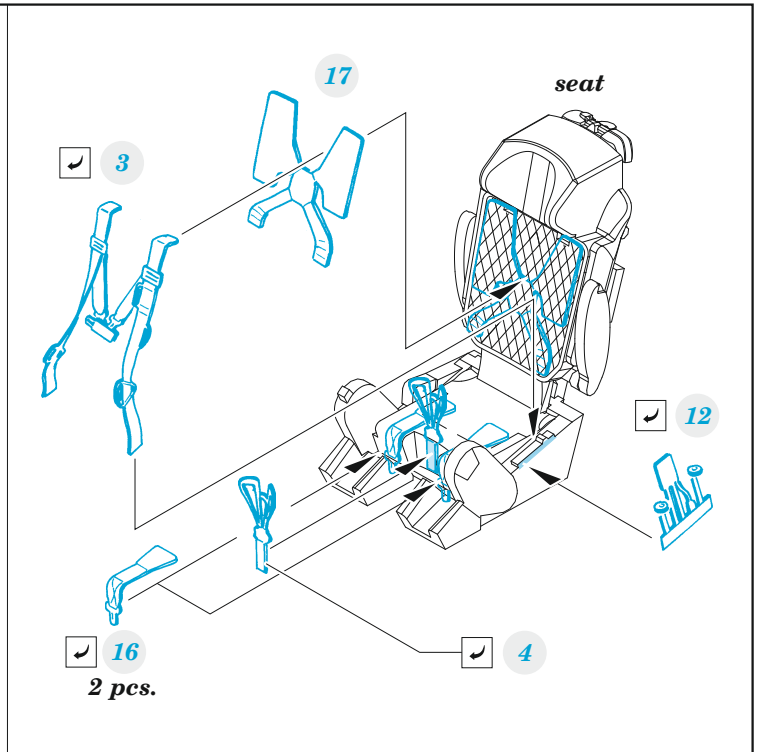

MiG-21MFN Weekend

detail set for EDUARD 1/72 kit • sada detailů pro stavebnici EDUARD 1/72

- APPLY EXPRESS MASK AND PAINT BEFORE GLUING
POUŽIT EXPRESS MASK NABARVIT PŘED SLEPENÍM
- SYMMETRICAL ASSEMBLY
SYMETRICKÁ MONTÁŽ
- REMOVE
ODSTRANIT
- GRIND
OBROUSIT
- DRILL HOLE
VRTAT OTVOR
- COLORED ETCHED PARTS
LEPTANÉ BAREVNÉ DÍLY
- ETCHED PARTS
LEPTANÉ NEBAREVNÉ DÍLY
- ORIGINAL KIT PARTS
PŮVODNÍ DÍLY STAVEBNICE
- BEND
OHNOUT
- OPTION
VOLBA
- REPLACE
NAHRADIT

ORIGINAL KIT PARTS PŮVODNÍ DÍLY STAVEBNICE	PHOTO-ETCHED PARTS LEPTANÉ DÍLY	PARTS TO BE REMOVED DÍLY K ODSTRANĚNÍ	FILL TMELIT
---	------------------------------------	--	----------------

CLOSED CANOPY
E6 ? E7 ? E9