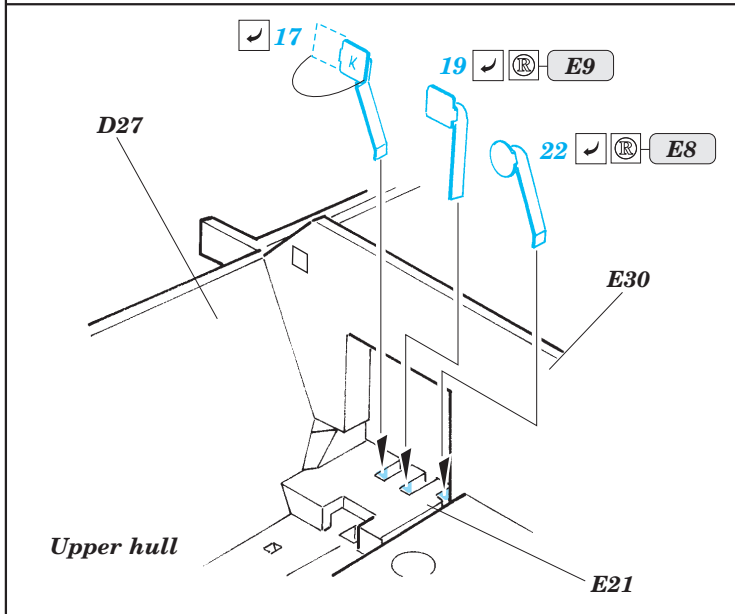

Sd.Kfz.234/2 Puma

eduard

35 962

1/35 scale detail set for Dragon No.6256 kit • sada detailů pro model 1/35 Dragon 6256

35 962
Sd.Kfz. 234/2

Print

- APPLY EXPRESS MASK AND PAINT BEFORE GLUING
POUÍTE EXPRESNÍ MASKU NABARVIT PŘED SLEPENÍM
- SYMMETRICAL ASSEMBLY
SYMETRICKÁ MONTÁŽ
- REMOVE
ODSTRANIT
- GRIND
OBROUSIT
- DRILL HOLE
VRTAT OTVOR
- BEND
OHNOUT
- OPTION
VOLBA
- REPLACE
NAHRADIT

ORIGINAL KIT PARTS
PŮVODNÍ DÍLY STAVEBNICE

PHOTO-ETCHED PARTS
LEPTANÉ DÍLY

PARTS TO BE REMOVED
DÍLY K ODSTRANĚNÍ

FILL
TMELIT

- References:
- Museum Ordonance Spec. No.24 - Schwerer Panzerspaehwagen Sd. Kfz.234
 - Schiffer Publ. - Puma
 - Tamiya Model Magazine - Issue 115, May 2005