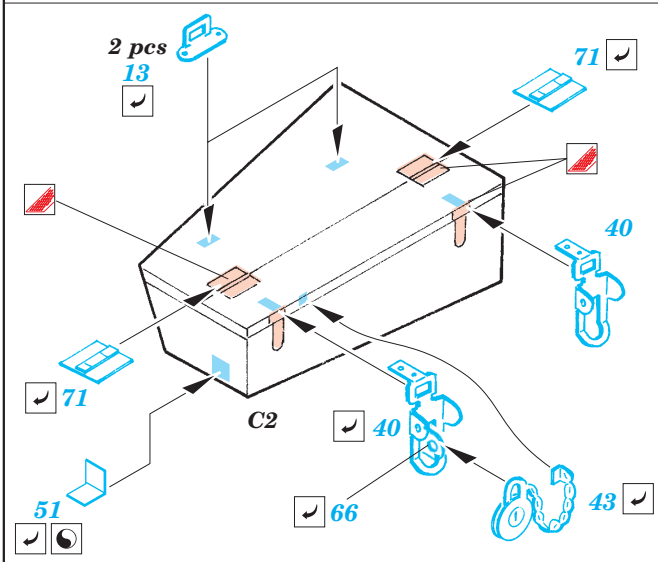

Sd.Kfz.234/2 Puma

eduard

35 962

1/35 scale detail set for Dragon No.6256 kit • sada detailů pro model 1/35 Dragon 6256

35 962
Sd.Kfz. 234/2

Print

- APPLY EXPRESS MASK AND PAINT BEFORE GLUING
POUÍTE EXPRESNÍ MASKU NABARVIT PŘED SLEPENÍM
- SYMMETRICAL ASSEMBLY
SYMETRICKÁ MONTÁŽ
- REMOVE
ODSTRANIT
- GRIND
OBROUSIT
- DRILL HOLE
VRTAT OTVOR
- BEND
OHNOUT
- OPTION
VOLBA
- REPLACE
NAHRADIT

ORIGINAL KIT PARTS
PŮVODNÍ DÍLY STAVEBNICE

PHOTO-ETCHED PARTS
LEPTANÉ DÍLY

PARTS TO BE REMOVED
DÍLY K ODSTRANĚNÍ

FILL
TMELIT

- References:
- Museum Ordonance Spec. No.24 - Schwerer Panzerspaehwagen Sd. Kfz.234
 - Schiffer Publ. - Puma
 - Tamiya Model Magazine - Issue 115, May 2005