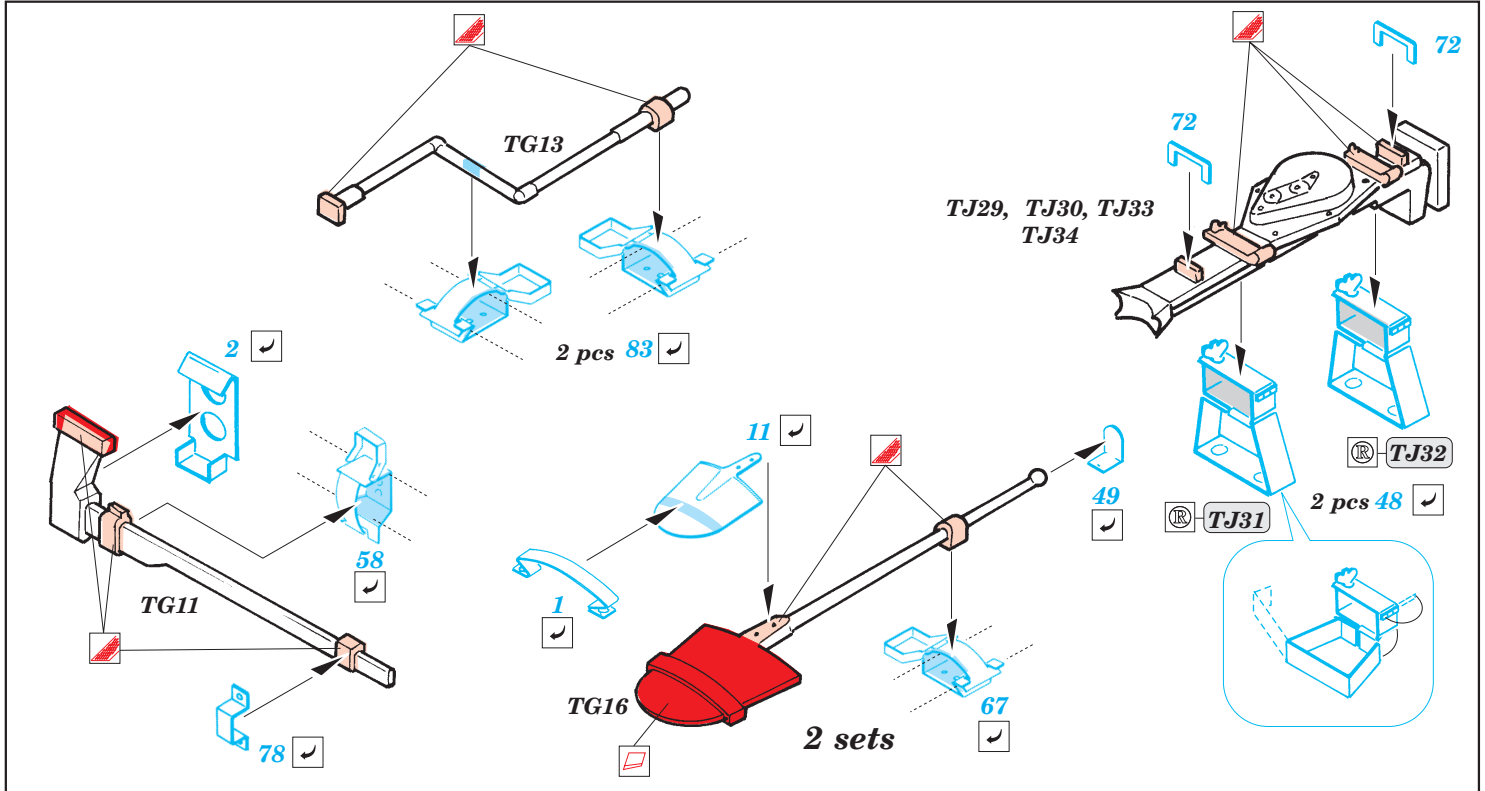

ORIGINAL KIT PARTS
PŮVODNÍ DÍLY STAVEBNICE

PHOTO-ETCHED PARTS
LEPTANÉ DÍLY

PARTS TO BE REMOVED
DÍLY K ODSTRANĚNÍ

FILL
TMELIT

- References:
- Museum Ordonance Spec. No.24 - Schwerer Panzerspaehwagen Sd. Kfz.234
 - Schiffer Publ. - Puma
 - Tamiya Model Magazine - Issue 115, May 2005