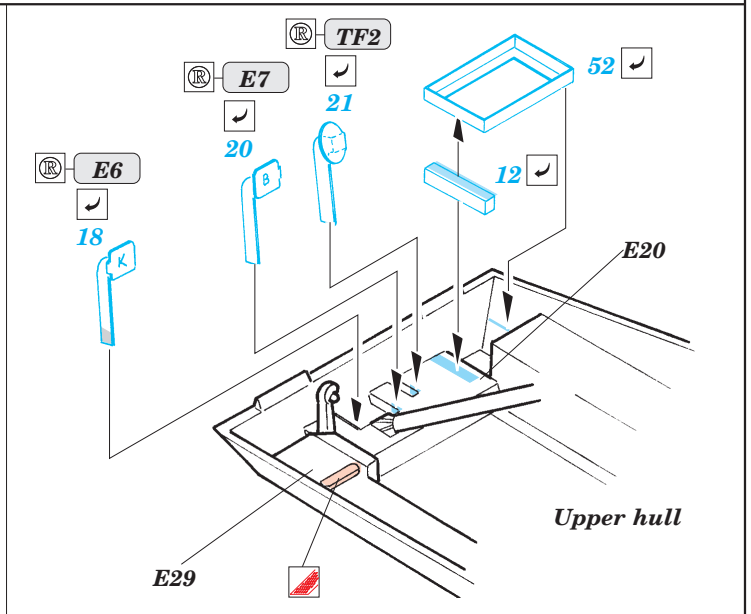

Sd.Kfz.234/2 Puma

eduard

35 962

1/35 scale detail set for Dragon No.6256 kit • sada detailů pro model 1/35 Dragon 6256

35 962
Sd.Kfz. 234/2

Print

- APPLY EXPRESS MASK AND PAINT BEFORE GLUING
POUÍTE EXPRESNÍ MASKU NABARVIT PŘED SLEPENÍM
- SYMMETRICAL ASSEMBLY
SYMETRICKÁ MONTÁŽ
- REMOVE
ODSTRANIT
- GRIND
OBROUSIT
- DRILL HOLE
VRTAT OTVOR
- BEND
OHNOUT
- OPTION
VOLBA
- REPLACE
NAHRADIT

ORIGINAL KIT PARTS
PŮVODNÍ DÍLY STAVEBNICE

PHOTO-ETCHED PARTS
LEPTANÉ DÍLY

PARTS TO BE REMOVED
DÍLY K ODSTRANĚNÍ

FILL
TMELIT

- References:
- Museum Ordonance Spec. No.24 - Schwerer Panzerspaehwagen Sd. Kfz.234
 - Schiffer Publ. - Puma
 - Tamiya Model Magazine - Issue 115, May 2005