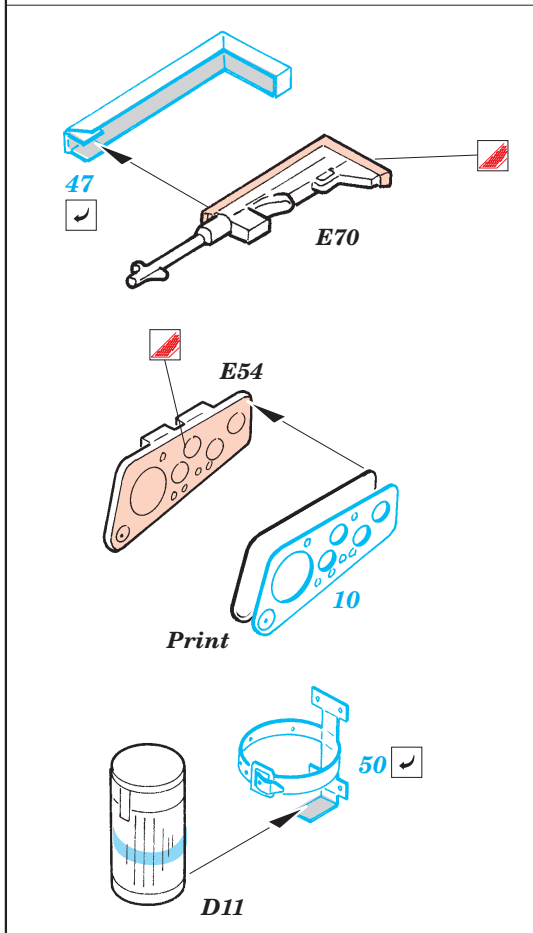

Sd.Kfz.234/2 Puma

eduard

35 962

1/35 scale detail set for Dragon No.6256 kit • sada detailů pro model 1/35 Dragon 6256

35 962
Sd.Kfz. 234/2

Print

- APPLY EXPRESS MASK AND PAINT BEFORE GLUING
POUÍTE EXPRESNÍ MASKU NABARVIT PŘED SLEPENÍM
- SYMMETRICAL ASSEMBLY
SYMETRICKÁ MONTÁŽ
- REMOVE
ODSTRANIT
- GRIND
OBROUSIT
- DRILL HOLE
VRTAT OTVOR
- BEND
OHNOUT
- OPTION
VOLBA
- REPLACE
NAHRADIT

ORIGINAL KIT PARTS
PŮVODNÍ DÍLY STAVEBNICE

PHOTO-ETCHED PARTS
LEPTANÉ DÍLY

PARTS TO BE REMOVED
DÍLY K ODSTRANĚNÍ

FILL
TMELIT

- References:
- Museum Ordonance Spec. No.24 - Schwerer Panzerspaehwagen Sd. Kfz.234
 - Schiffer Publ. - Puma
 - Tamiya Model Magazine - Issue 115, May 2005