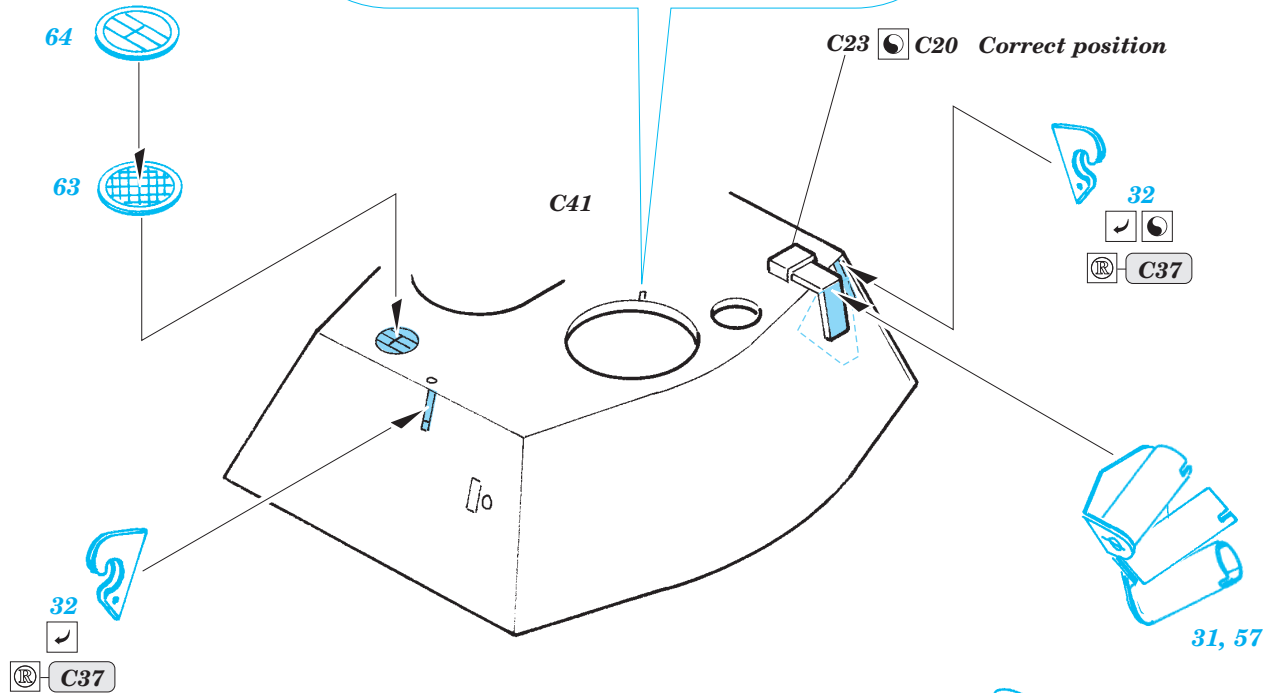

ORIGINAL KIT PARTS
PŮVODNÍ DÍLY STAVEBNICE

PHOTO-ETCHED PARTS
LEPTANÉ DÍLY

PARTS TO BE REMOVED
DÍLY K ODSTRANĚNÍ

FILL
TMELIT

- References:
- Museum Ordonance Spec. No.24 - Schwerer Panzerspaehwagen Sd. Kfz.234
 - Schiffer Publ. - Puma
 - Tamiya Model Magazine - Issue 115, May 2005