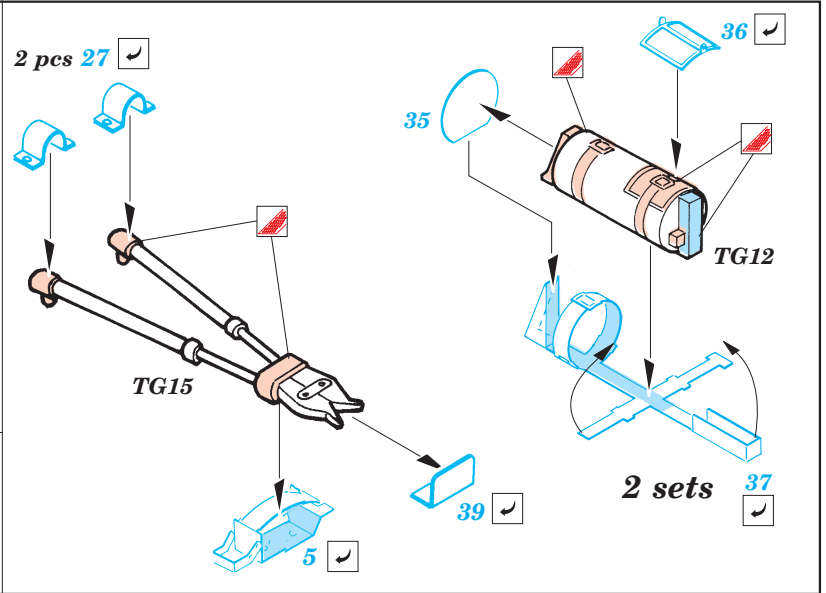

Sd.Kfz.234/2 Puma

eduard

35 962

1/35 scale detail set for Dragon No.6256 kit • sada detailů pro model 1/35 Dragon 6256

35 962
Sd.Kfz. 234/2

Print

- APPLY EXPRESS MASK AND PAINT BEFORE GLUING
POUÍTE EXPRESNÍ MASKU NABARVIT PŘED SLEPENÍM
- SYMMETRICAL ASSEMBLY
SYMETRICKÁ MONTÁŽ
- REMOVE
ODSTRANIT
- GRIND
OBROUSIT
- DRILL HOLE
VRTAT OTVOR
- BEND
OHNOUT
- OPTION
VOLBA
- REPLACE
NAHRADIT

ORIGINAL KIT PARTS
PŮVODNÍ DÍLY STAVEBNICE

PHOTO-ETCHED PARTS
LEPTANÉ DÍLY

PARTS TO BE REMOVED
DÍLY K ODSTRANĚNÍ

FILL
TMELIT

- References:
- Museum Ordonance Spec. No.24 - Schwerer Panzerspaehwagen Sd. Kfz.234
 - Schiffer Publ. - Puma
 - Tamiya Model Magazine - Issue 115, May 2005