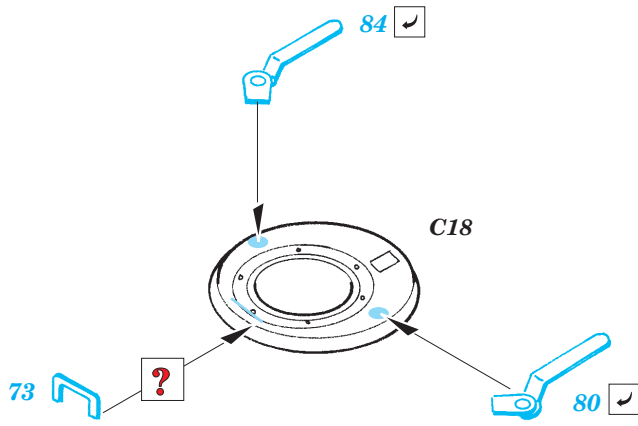

ORIGINAL KIT PARTS
PŮVODNÍ DÍLY STAVEBNICE

PHOTO-ETCHED PARTS
LEPTANÉ DÍLY

PARTS TO BE REMOVED
DÍLY K ODSTRANĚNÍ

FILL
TMELIT

- References:
- Museum Ordonance Spec. No.24 - Schwerer Panzerspaehwagen Sd. Kfz.234
 - Schiffer Publ. - Puma
 - Tamiya Model Magazine - Issue 115, May 2005