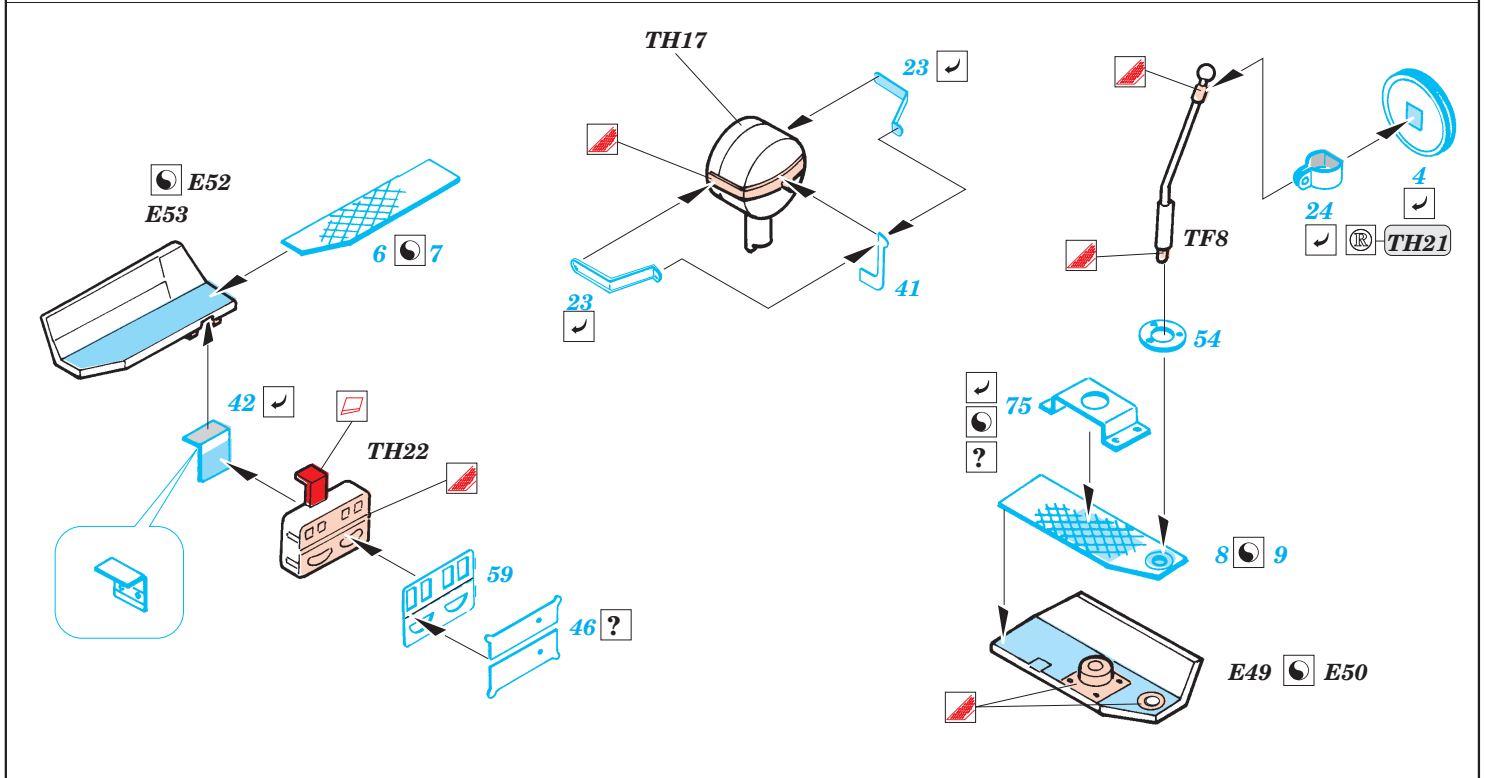

ORIGINAL KIT PARTS
PŮVODNÍ DÍLY STAVEBNICE

PHOTO-ETCHED PARTS
LEPTANÉ DÍLY

PARTS TO BE REMOVED
DÍLY K ODSTRANĚNÍ

FILL
TMELIT

- References:
- Museum Ordonance Spec. No.24 - Schwerer Panzerspaehwagen Sd. Kfz.234
 - Schiffer Publ. - Puma
 - Tamiya Model Magazine - Issue 115, May 2005