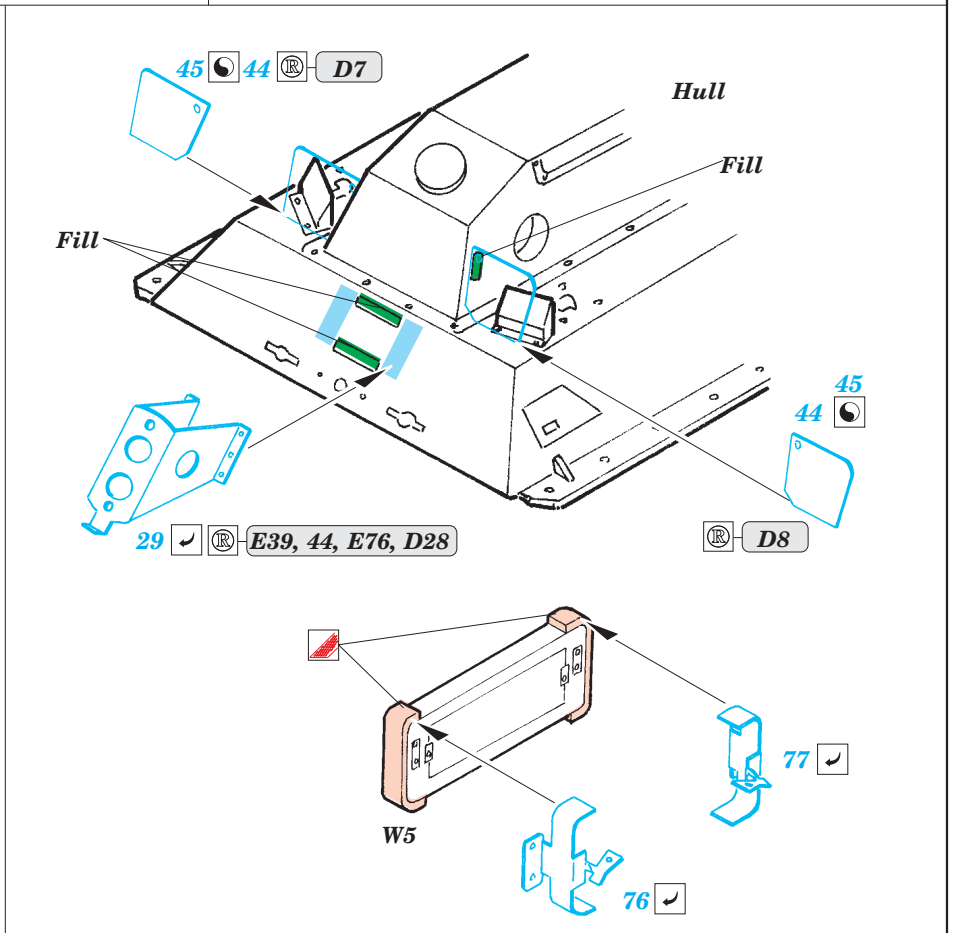

Sd.Kfz.234/2 Puma

eduard

35 962

1/35 scale detail set for Dragon No.6256 kit • sada detailů pro model 1/35 Dragon 6256

35 962
Sd.Kfz. 234/2

Print

- APPLY EXPRESS MASK AND PAINT BEFORE GLUING
POUÍTE EXPRESNÍ MASKU NABARVIT PŘED SLEPENÍM
- SYMMETRICAL ASSEMBLY
SYMETRICKÁ MONTÁŽ
- REMOVE
ODSTRANIT
- GRIND
OBROUSIT
- DRILL HOLE
VRTAT OTVOR
- BEND
OHNOUT
- OPTION
VOLBA
- REPLACE
NAHRADIT

ORIGINAL KIT PARTS
PŮVODNÍ DÍLY STAVEBNICE

PHOTO-ETCHED PARTS
LEPTANÉ DÍLY

PARTS TO BE REMOVED
DÍLY K ODSTRANĚNÍ

FILL
TMELIT

- References:
- Museum Ordonance Spec. No.24 - Schwerer Panzerspaehwagen Sd. Kfz.234
 - Schiffer Publ. - Puma
 - Tamiya Model Magazine - Issue 115, May 2005