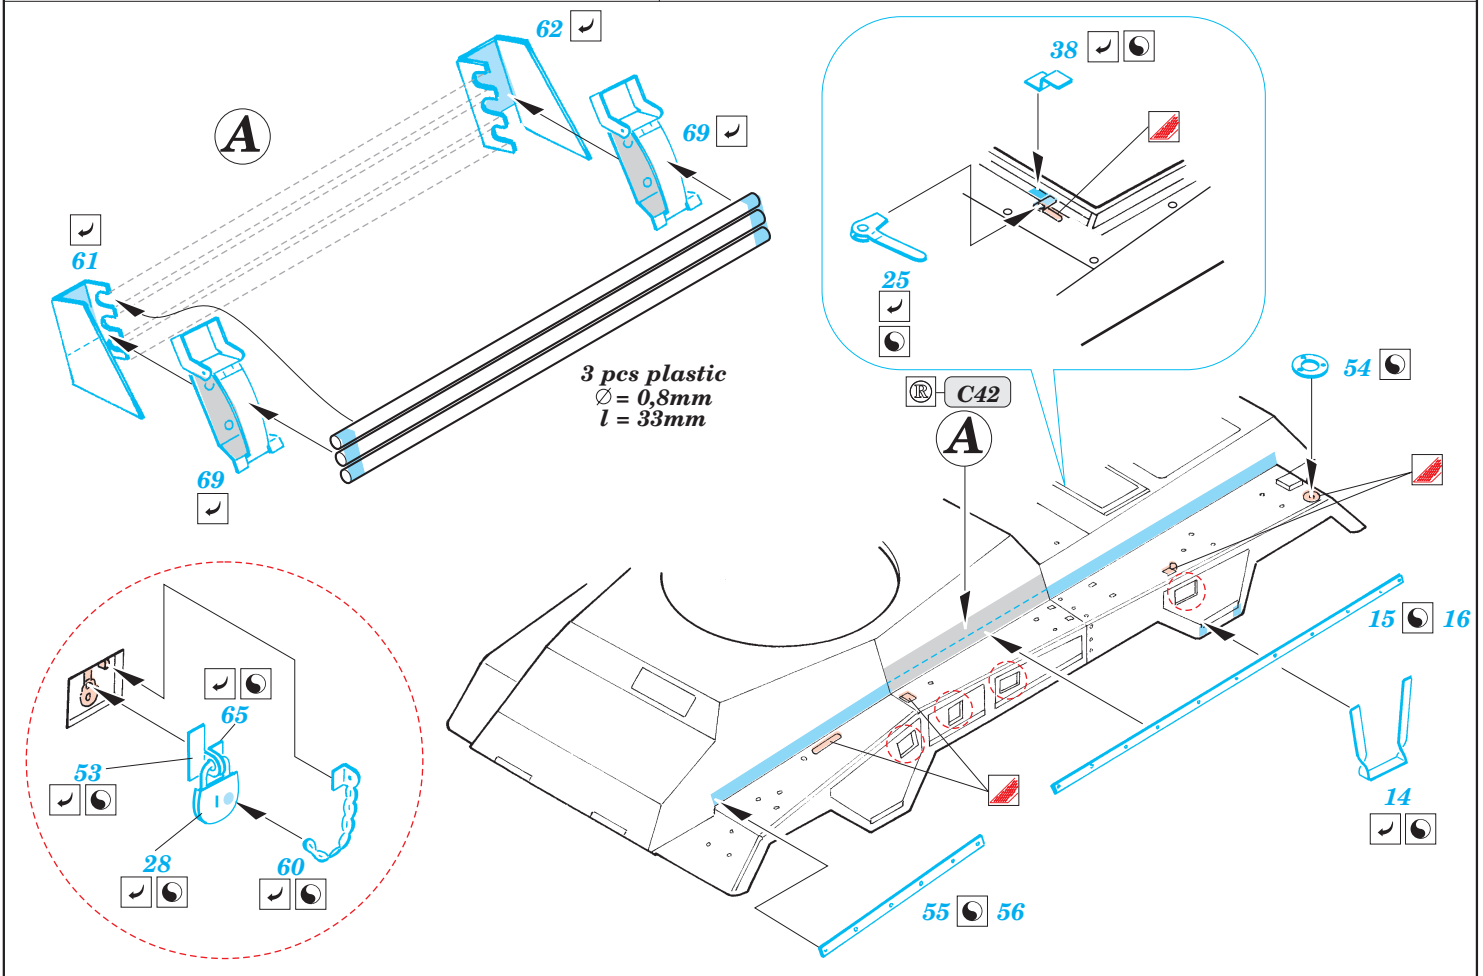

Sd.Kfz.234/2 Puma

eduard

35 962

1/35 scale detail set for Dragon No.6256 kit • sada detailů pro model 1/35 Dragon 6256

35 962
Sd.Kfz. 234/2

Print

- APPLY EXPRESS MASK AND PAINT BEFORE GLUING
POUÍTE EXPRESNÍ MASKU NABARVIT PŘED SLEPENÍM
- SYMMETRICAL ASSEMBLY
SYMETRICKÁ MONTÁŽ
- REMOVE
ODSTRANIT
- GRIND
OBROUSIT
- DRILL HOLE
VRTAT OTVOR
- BEND
OHNOUT
- OPTION
VOLBA
- REPLACE
NAHRADIT

ORIGINAL KIT PARTS
PŮVODNÍ DÍLY STAVEBNICE

PHOTO-ETCHED PARTS
LEPTANÉ DÍLY

PARTS TO BE REMOVED
DÍLY K ODSTRANĚNÍ

FILL
TMELIT

- References:
- Museum Ordonance Spec. No.24 - Schwerer Panzerspaehwagen Sd. Kfz.234
 - Schiffer Publ. - Puma
 - Tamiya Model Magazine - Issue 115, May 2005