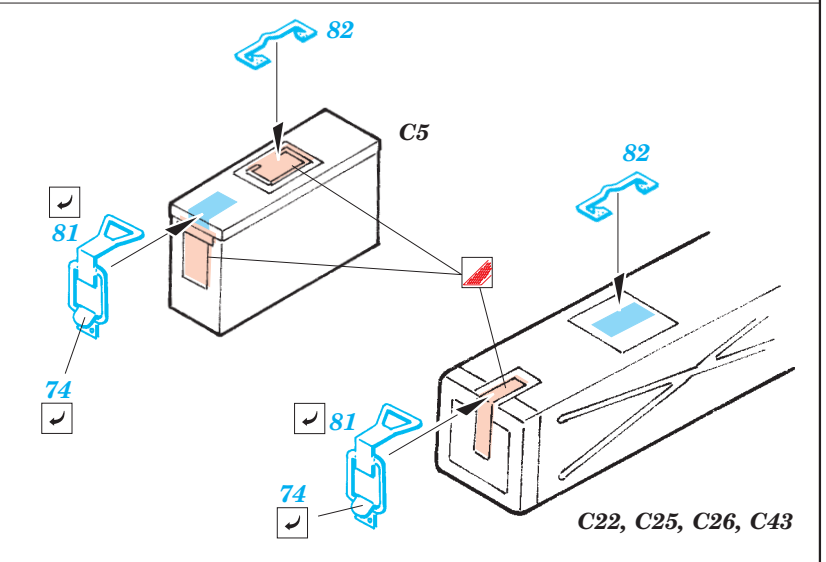

Sd.Kfz.234/2 Puma

eduard

35 962

1/35 scale detail set for Dragon No.6256 kit • sada detailů pro model 1/35 Dragon 6256

35 962
Sd.Kfz. 234/2

Print

- APPLY EXPRESS MASK AND PAINT BEFORE GLUING
POUÍTE EXPRESNÍ MASKU NABARVIT PŘED SLEPENÍM
- SYMMETRICAL ASSEMBLY
SYMETRICKÁ MONTÁŽ
- REMOVE
ODSTRANIT
- GRIND
OBROUSIT
- DRILL HOLE
VRTAT OTVOR
- BEND
OHNOUT
- OPTION
VOLBA
- REPLACE
NAHRADIT

ORIGINAL KIT PARTS
PŮVODNÍ DÍLY STAVEBNICE

PHOTO-ETCHED PARTS
LEPTANÉ DÍLY

PARTS TO BE REMOVED
DÍLY K ODSTRANĚNÍ

FILL
TMELIT

- References:
- Museum Ordonance Spec. No.24 - Schwerer Panzerspaehwagen Sd. Kfz.234
 - Schiffer Publ. - Puma
 - Tamiya Model Magazine - Issue 115, May 2005