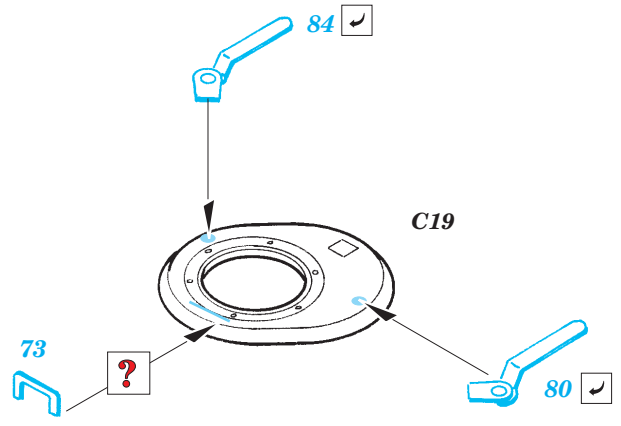

ORIGINAL KIT PARTS
PŮVODNÍ DÍLY STAVEBNICE

PHOTO-ETCHED PARTS
LEPTANÉ DÍLY

PARTS TO BE REMOVED
DÍLY K ODSTRANĚNÍ

FILL
TMELIT

- References:
- Museum Ordonance Spec. No.24 - Schwerer Panzerspaehwagen Sd. Kfz.234
 - Schiffer Publ. - Puma
 - Tamiya Model Magazine - Issue 115, May 2005