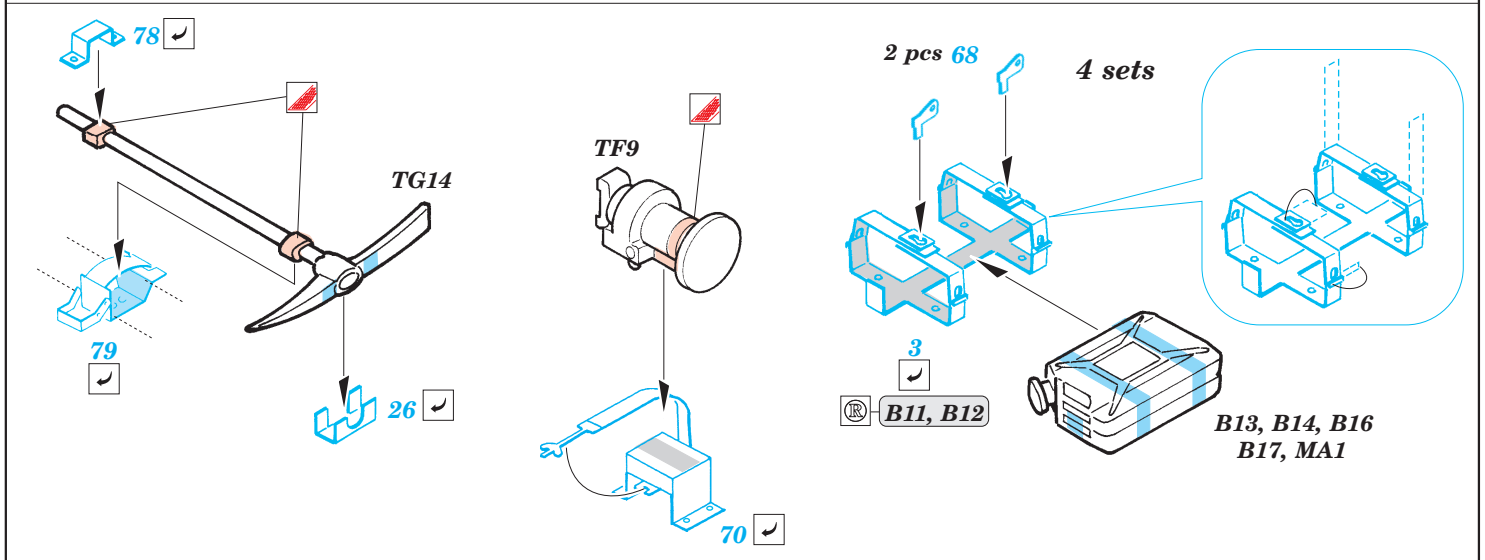

ORIGINAL KIT PARTS
PŮVODNÍ DÍLY STAVEBNICE

PHOTO-ETCHED PARTS
LEPTANÉ DÍLY

PARTS TO BE REMOVED
DÍLY K ODSTRANĚNÍ

FILL
TMELIT

- References:
- Museum Ordonance Spec. No.24 - Schwerer Panzerspaehwagen Sd. Kfz.234
 - Schiffer Publ. - Puma
 - Tamiya Model Magazine - Issue 115, May 2005