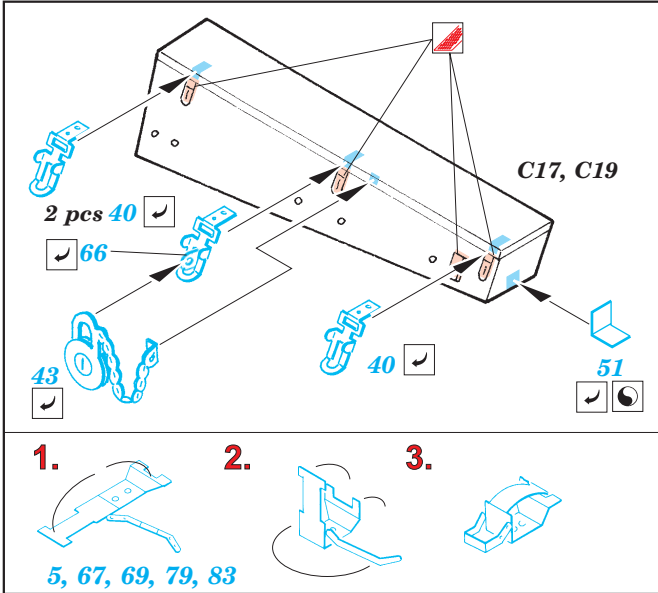

Sd.Kfz.234/2 Puma

eduard

35 962

1/35 scale detail set for Dragon No.6256 kit • sada detailů pro model 1/35 Dragon 6256

35 962
Sd.Kfz. 234/2

Print

- APPLY EXPRESS MASK AND PAINT BEFORE GLUING
POUÍTE EXPRESNÍ MASKU NABARVIT PŘED SLEPENÍM
- SYMMETRICAL ASSEMBLY
SYMETRICKÁ MONTÁŽ
- REMOVE
ODSTRANIT
- GRIND
OBROUSIT
- DRILL HOLE
VRTAT OTVOR
- BEND
OHNOUT
- OPTION
VOLBA
- REPLACE
NAHRADIT

ORIGINAL KIT PARTS
PŮVODNÍ DÍLY STAVEBNICE

PHOTO-ETCHED PARTS
LEPTANÉ DÍLY

PARTS TO BE REMOVED
DÍLY K ODSTRANĚNÍ

FILL
TMELIT

- References:
- Museum Ordonance Spec. No.24 - Schwerer Panzerspaehwagen Sd. Kfz.234
 - Schiffer Publ. - Puma
 - Tamiya Model Magazine - Issue 115, May 2005