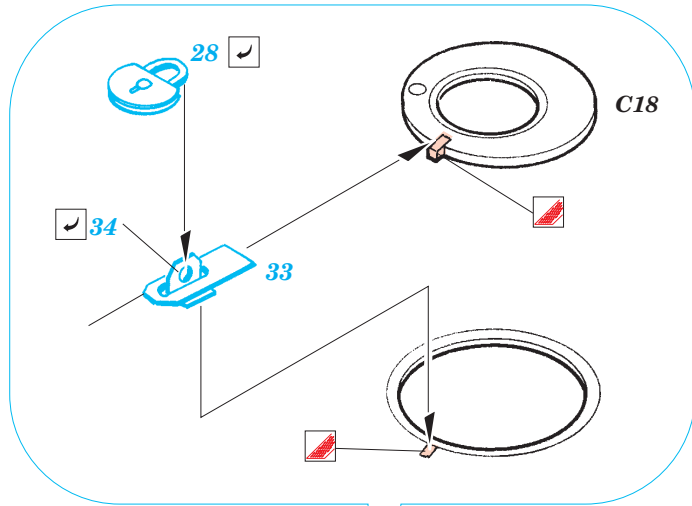

ORIGINAL KIT PARTS
PŮVODNÍ DÍLY STAVEBNICE

PHOTO-ETCHED PARTS
LEPTANÉ DÍLY

PARTS TO BE REMOVED
DÍLY K ODSTRANĚNÍ

FILL
TMELIT

- References:
- Museum Ordonance Spec. No.24 - Schwerer Panzerspaehwagen Sd. Kfz.234
 - Schiffer Publ. - Puma
 - Tamiya Model Magazine - Issue 115, May 2005