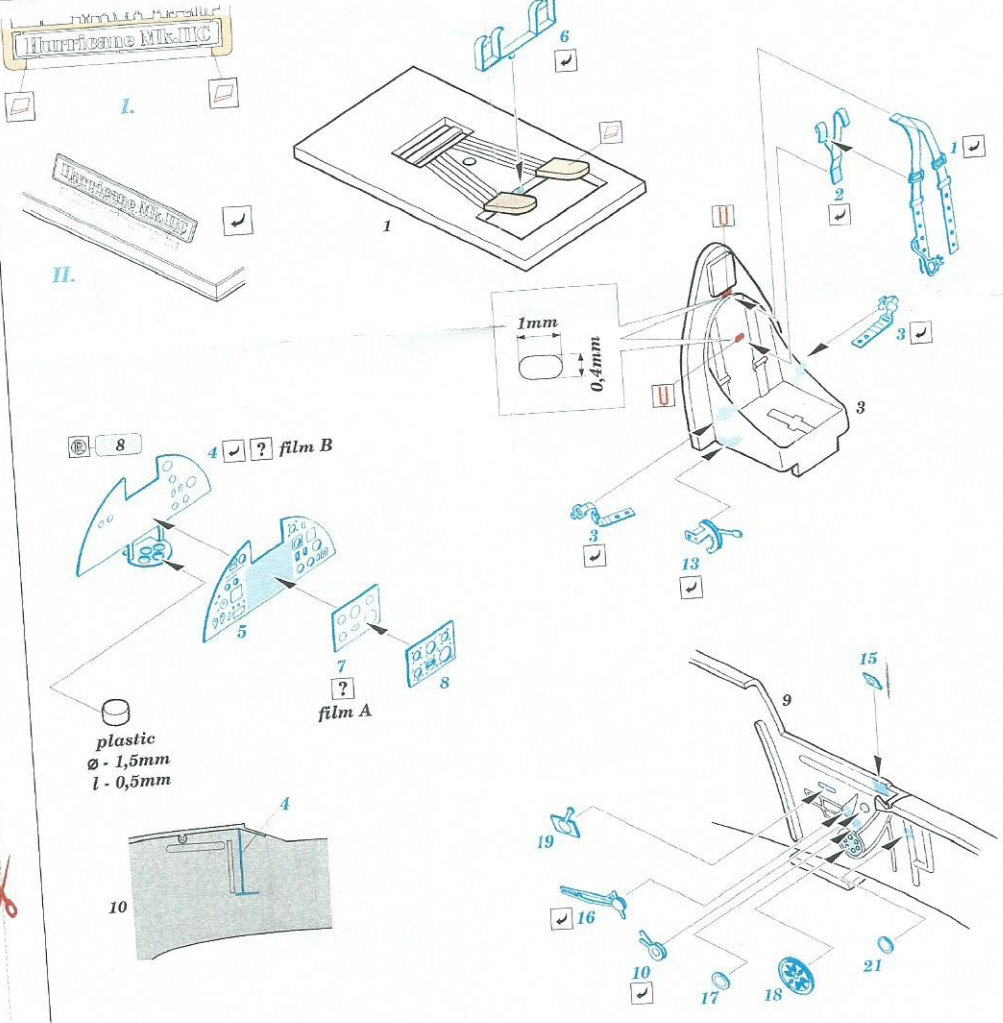

Hurricane Mk.IIC

1/72 scale detail set for Revell kit • sada detailů pro model Revell 1/72

1/2

SS218

FILM
SS 218 + 73 218
Hurricane Mk. IIC

- SYMMETRICAL ASSEMBLY
SYMETRICKÁ MONTÁŽ
- REMOVE
ODSTRANIT
- BEND
OHNOUT
- REPLACE
NAHRADIT
- GRIND
OBROUSIT
- OPTION
VOLBA

ORIGINAL KIT PARTS
PŮVODNÍ DÍLY STAVEBNICE

PHOTO-ETCHED PARTS
LEPTANÉ DÍLY

PARTS TO BE REMOVED
DÍLY K ODSTRANĚNÍ

FILL
TMELIT

eduard
Express Mask
XS 003

Look for **Express Mask XS 003**
for 1/72 Hurricane II
(not included in this set)