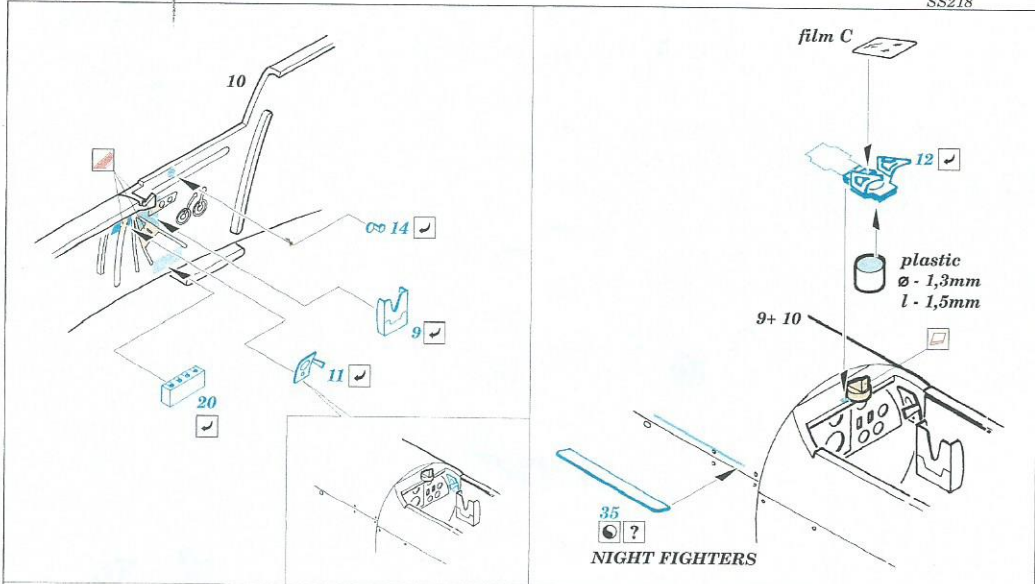

Hurricane Mk.IIC

1/72 scale detail set for Revell kit • sada detailů pro model Revell 1/72

1/2

SS218

FILM
SS 218 + 73 218
Hurricane Mk. IIC

- SYMMETRICAL ASSEMBLY
SYMETRICKÁ MONTÁŽ
- REMOVE
ODSTRANIT
- BEND
OHNOUT
- REPLACE
NAHRADIT
- GRIND
OBROUSIT
- OPTION
VOLBA

ORIGINAL KIT PARTS
PŮVODNÍ DÍLY STAVEBNICE

PHOTO-ETCHED PARTS
LEPTANÉ DÍLY

PARTS TO BE REMOVED
DÍLY K ODSTRANĚNÍ

FILL
TMELIT

eduard
Express Mask
XS 003

Look for **Express Mask XS 003**
for 1/72 Hurricane II
(not included in this set)