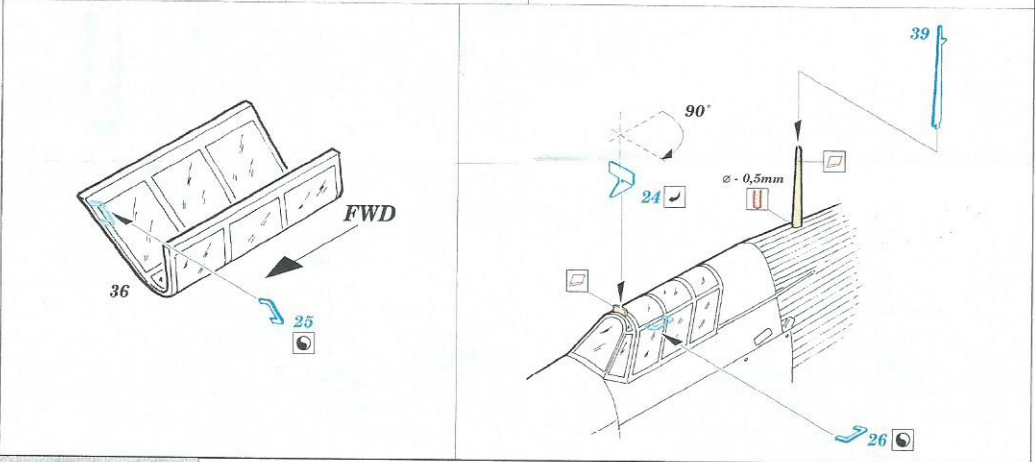

Hurricane Mk.IIC

1/72 scale detail set for Revell kit • sada detailů pro model Revell 1/72

1/2

SS218

FILM
SS 218 + 73 218
Hurricane Mk. IIC

- SYMMETRICAL ASSEMBLY
SYMETRICKÁ MONTÁŽ
- REMOVE
ODSTRANIT
- BEND
OHNOUT
- REPLACE
NAHRADIT
- GRIND
OBROUSIT
- OPTION
VOLBA

ORIGINAL KIT PARTS
PŮVODNÍ DÍLY STAVEBNICE

PHOTO-ETCHED PARTS
LEPTANÉ DÍLY

PARTS TO BE REMOVED
DÍLY K ODSTRANĚNÍ

FILL
TMELIT

eduard
Express Mask
XS 003

Look for **Express Mask XS 003**
for 1/72 Hurricane II
(not included in this set)