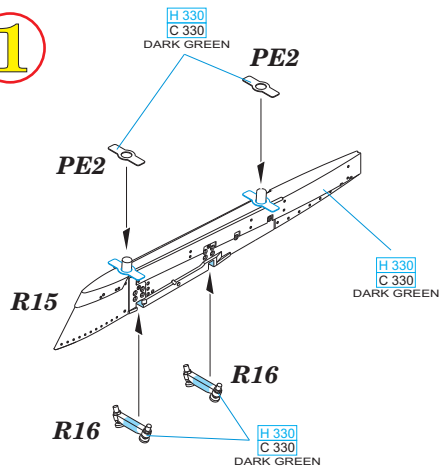

Draken - Danish pylons

BEST BRASS RESIN AROUND!

Ø 1mm

plastic
B7 B8

plastic
M7

plastic
M8

A

6 pcs.

1

2

REMOVE
ODSTRANIT

BEND
OHNOUT

SYMMETRICAL ASSEMBLY
SYMETRICKÁ MONTÁŽ

GRIND
OBROUSIT

OPTION
VOLBA

SCRIBE THE PANEL AND HOLES
RYTI