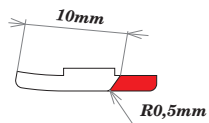

Draken - Danish pylons

BEST BRASS RESIN AROUND!

Ø 1mm

plastic
B7 B8

plastic
M7

plastic
M8

A

6 pcs.

1

2

REMOVE
ODSTRANIT

BEND
OHNOUT

SYMMETRICAL ASSEMBLY
SYMETRICKÁ MONTÁŽ

GRIND
OBROUSIT

OPTION
VOLBA

SCRIBE THE PANEL AND HOLES
RYTI