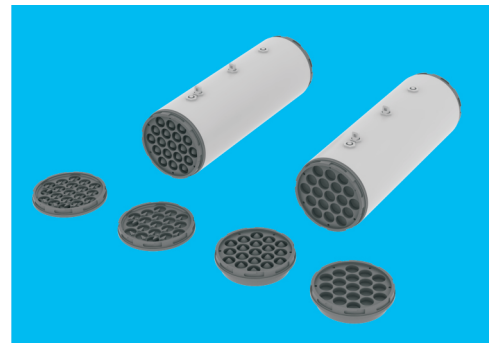

648 231 LAU-3/A