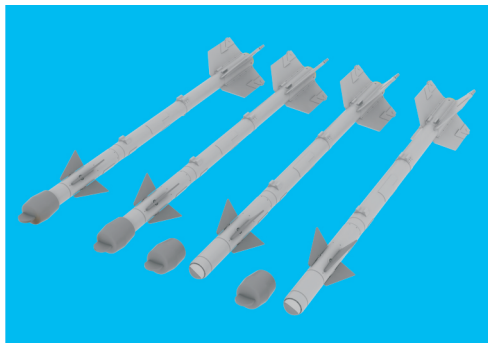

Draken - Danish pylons

BEST BRASS RESIN AROUND!

Ø 1mm

plastic
B7 B8

plastic
M7

plastic
M8

A

6 pcs.

1

2

REMOVE
ODSTRANIT

BEND
OHNOUT

SYMMETRICAL ASSEMBLY
SYMETRICKÁ MONTÁŽ

GRIND
OBROUSIT

OPTION
VOLBA

SCRIBE THE PANEL AND HOLES
RYTI

DRILL HOLE
VRTÁT OTVOR

REPLACE
NAHRADIT

REVERSE SIDE
OTOČIT

3

4

RELATED PRODUCTS

648 028 AIM-9B Sidewinder

648 197 AIM-9J Sidewinder