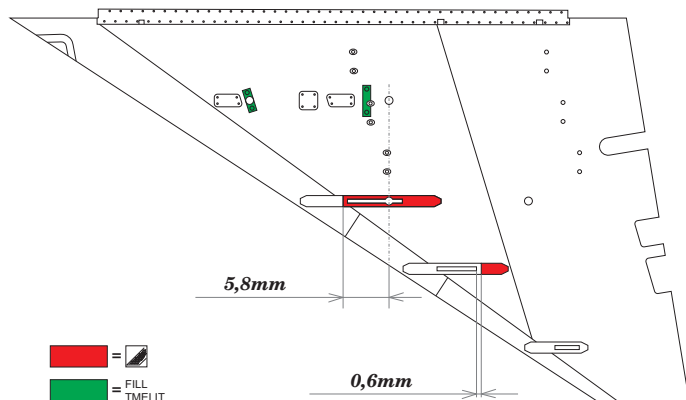

Draken - Danish pylons

BEST BRASS RESIN AROUND!

Ø 1mm

plastic
B7 B8

plastic
M7

plastic
M8

A

6 pcs.

1

2

REMOVE
ODSTRANIT

BEND
OHNOUT

SYMMETRICAL ASSEMBLY
SYMETRICKÁ MONTÁŽ

GRIND
OBROUSIT

OPTION
VOLBA

SCRIBE THE PANEL AND HOLES
RYTI