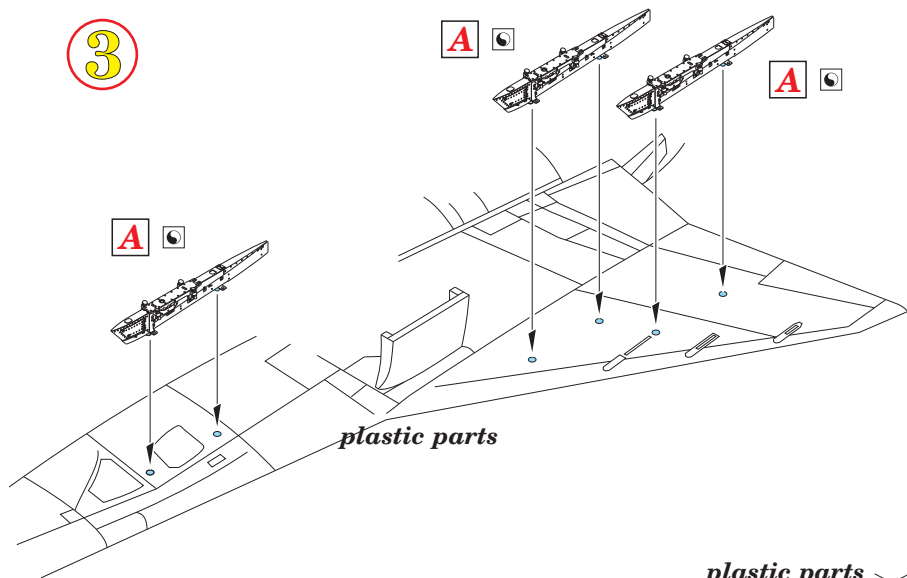

1

2

REMOVE
ODSTRANIT

BEND
OHNOUT

SYMMETRICAL ASSEMBLY
SYMETRICKÁ MONTÁŽ

GRIND
OBROUSIT

OPTION
VOLBA

SCRIBE THE PANEL AND HOLES
RYTI

DRILL HOLE
VRTÁT OTVOR

REPLACE
NAHRADIT

REVERSE SIDE
OTOČIT

3

4

RELATED PRODUCTS

648 028 AIM-9B Sidewinder

648 197 AIM-9J Sidewinder