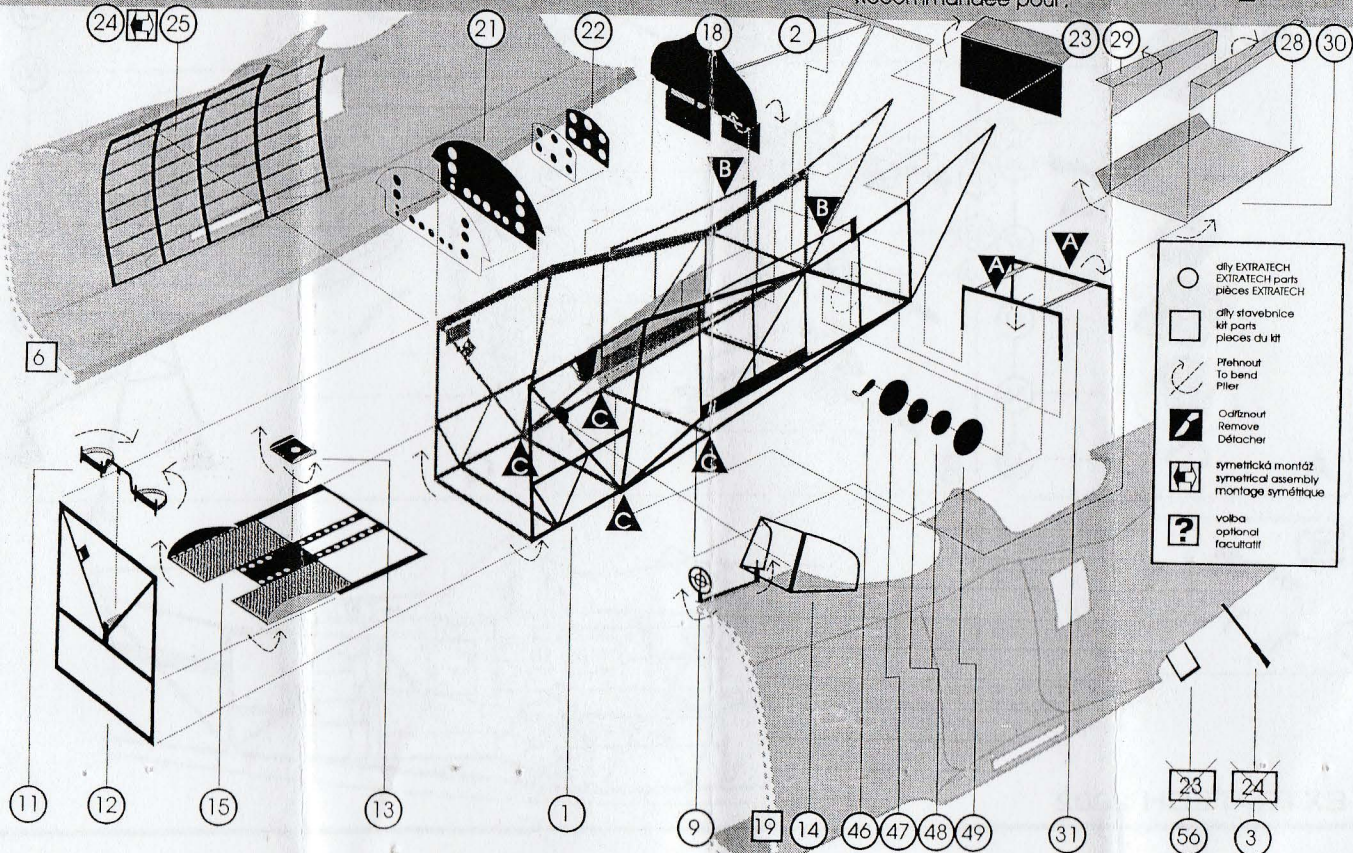

EX72138

Letov Š-328

Doporučená stavebnice :
 Recommended kit :
 Recommandée pour :

Kopro

- díly EXTRATECH
EXTRATECH parts
pièces EXTRATECH
- díly stavebnice
kit parts
pièces du kit
- ↪ Přehnout
To bend
Plier
- ↘ Odřinout
Remove
Détacher
- ☞ symetrická montáž
symmetrical assembly
montage symétrique
- ❓ volba
optional
facultatif