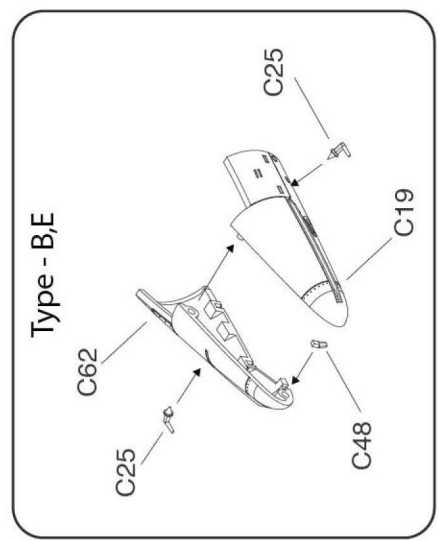

or visit <http://www.kineticmodel.com> for latest information.

For more information, please contact [services@kineticmodel.com](mailto:services@kineticmodel.com)

Part No.	Item 48043	
00-145-001	A	Main fuselage
00-145-002	B	Wing parts
00-145-003	C	
00-145-004	D	
03-145-48043		Manual
01-145-48043		Decal
06-145-48043		PE

**950** denotes Vallejo Model Color

**1**

2

Type - E

Type - B

Type - A  
(Canada Ver.)

Type - A

Type - B, E