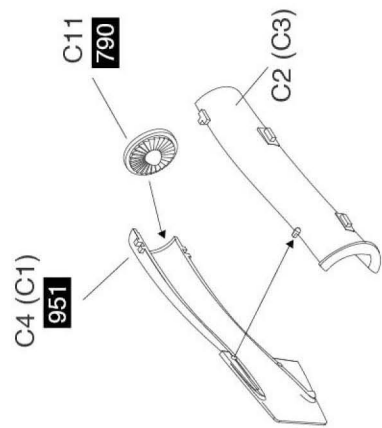

or visit <http://www.kineticmodel.com> for latest information.

For more information, please contact [services@kineticmodel.com](mailto:services@kineticmodel.com)

Part No.	Item 48043	
00-145-001	A	Main fuselage
00-145-002	B	Wing parts
00-145-003	C	
00-145-004	D	
03-145-48043		Manual
01-145-48043		Decal
06-145-48043		PE

**950** denotes Vallejo Model Color

**1**

2

Type - E

Type - B

Type - A  
(Canada Ver.)

Type - A

Type - B, E