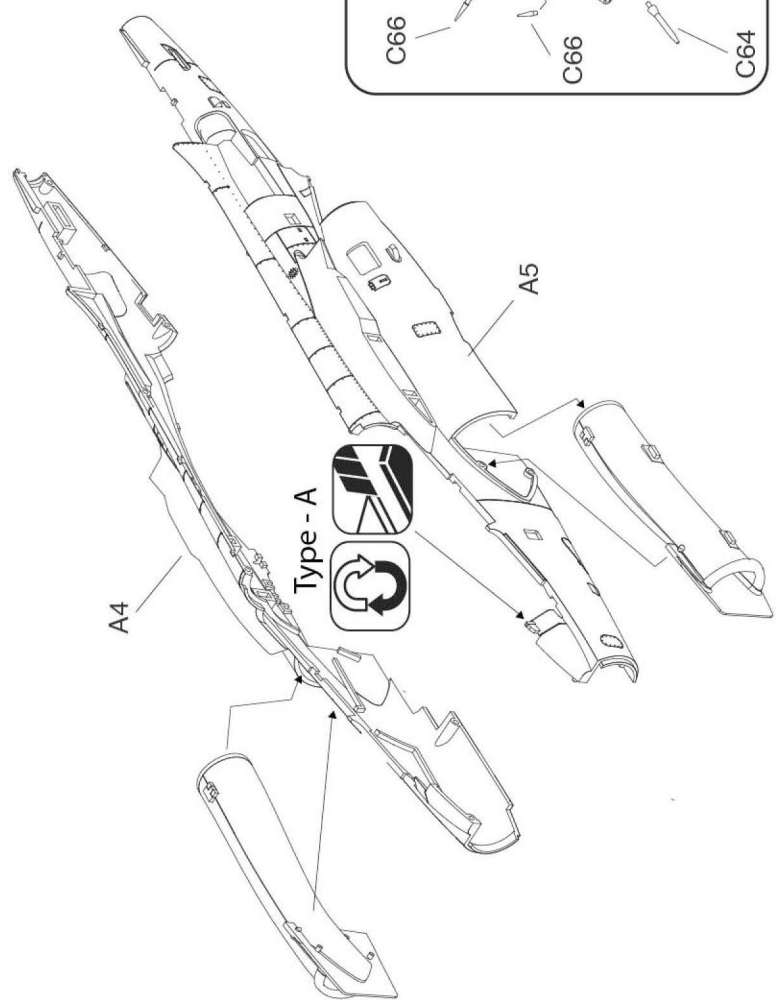

or visit <http://www.kineticmodel.com> for latest information.

For more information, please contact [services@kineticmodel.com](mailto:services@kineticmodel.com)

Part No.	Item 48043	
00-145-001	A	Main fuselage
00-145-002	B	Wing parts
00-145-003	C	
00-145-004	D	
03-145-48043		Manual
01-145-48043		Decal
06-145-48043		PE

**950** denotes Vallejo Model Color

**1**

2

Type - E

Type - B

Type - A  
(Canada Ver.)

Type - A

Type - B, E