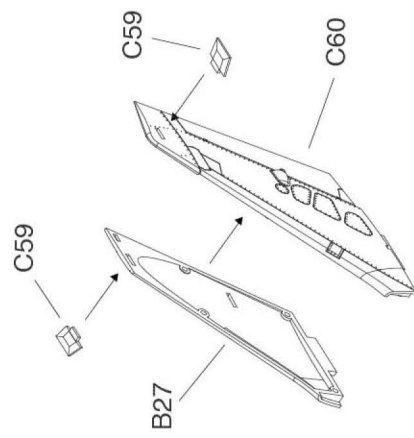

or visit <http://www.kineticmodel.com> for latest information.

For more information, please contact [services@kineticmodel.com](mailto:services@kineticmodel.com)

Part No.	Item 48043	
00-145-001	A	Main fuselage
00-145-002	B	Wing parts
00-145-003	C	
00-145-004	D	
03-145-48043		Manual
01-145-48043		Decal
06-145-48043		PE

**950** denotes Vallejo Model Color

**1**

2

Type - E

Type - B

Type - A  
(Canada Ver.)

Type - A

Type - B, E