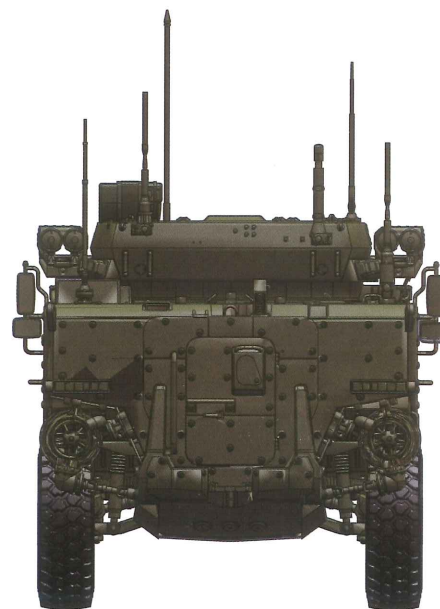

# Bumerang IFV (Object K-17)

“回旋镖”步兵战车 (K-17工程)

Painting & marking Guide

塗裝與水貼

**A**

Mod - 2016

**1/35 scale**

ITEM NO.:PH35026

2

1

**C303**

GREEN FS34102

半光綠 FS34102

# Bumerang IFV (Object K-17)

“回旋镖” 步兵战车 (K-17工程)

Painting & marking Guide

塗裝與水貼

**B**

Mod - 2015

**1/35 scale**

ITEM NO.:PH35026

**C303**  
GREEN FS34102  
半光線 FS34102