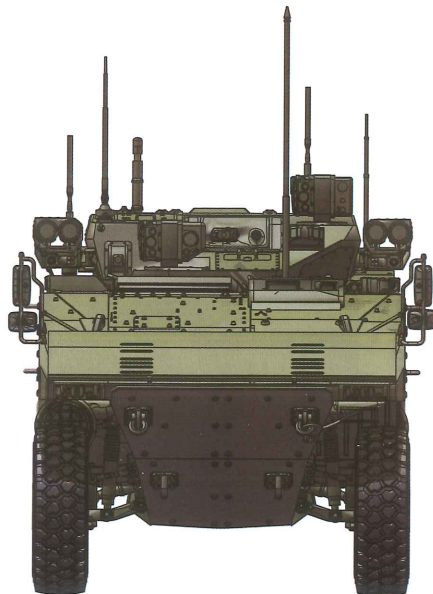

# Bumerang IFV (Object K-17)

“回旋镖”步兵战车 (K-17工程)

Painting & marking Guide

塗裝與水貼

**A**

Mod - 2016

**1/35 scale**

ITEM NO.:PH35026

2

1

**C303**

GREEN FS34102

半光綠 FS34102

# Bumerang IFV (Object K-17)

“回旋镖” 步兵战车 (K-17工程)

Painting & marking Guide

塗裝與水貼

**B**

Mod - 2015

**1/35 scale**

ITEM NO.:PH35026

**C303**  
GREEN FS34102  
半光線 FS34102