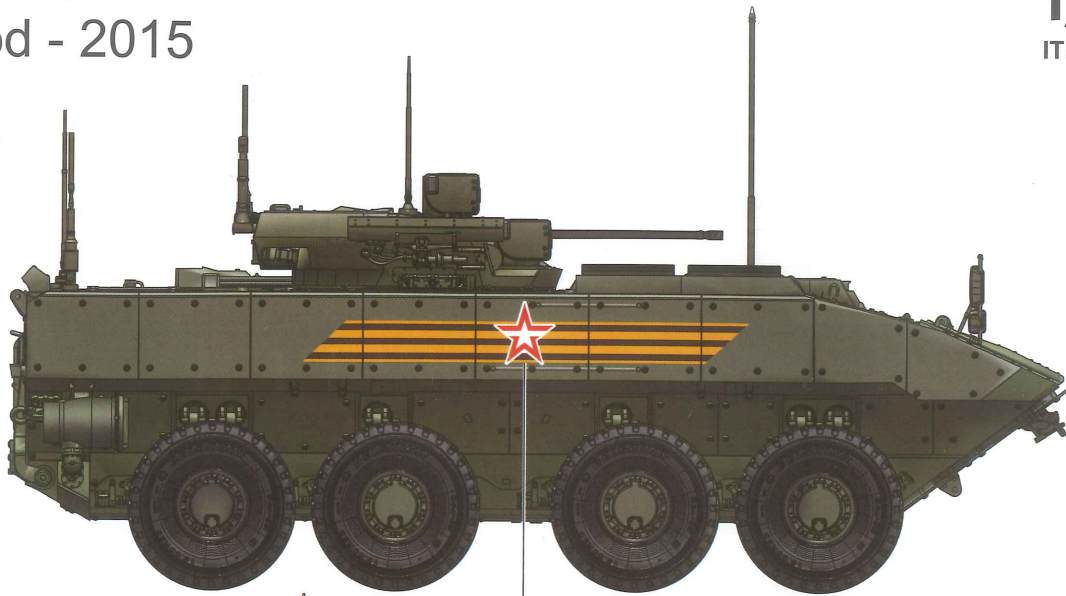

# Bumerang IFV (Object K-17)

“回旋镖”步兵战车 (K-17工程)

Painting & marking Guide

塗裝與水貼

**A**

Mod - 2016

**1/35 scale**

ITEM NO.:PH35026

# Bumerang IFV (Object K-17)

“回旋镖” 步兵战车 (K-17工程)

Painting & marking Guide

塗裝與水貼

**B**

Mod - 2015

**1/35 scale**

ITEM NO.:PH35026