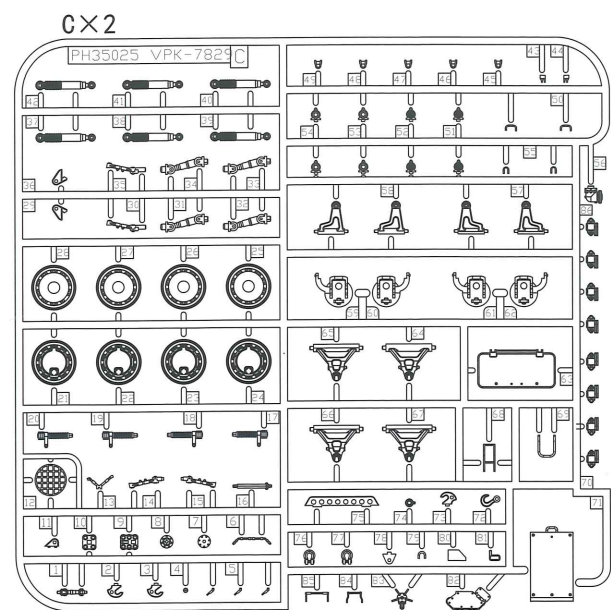

### ICON INSTRUCTION

图标说明

Optional  
选择

Bending  
折弯

Do not stick  
不涂胶水

Decal  
水贴纸

Remove  
切除

Drilling  
钻孔

Fill  
填补

Weight  
配重

《轮胎》×8  
Tyre

《车面》  
Upper hull

《车底》  
Lower hull

《蚀刻片》  
PE

《水贴纸》  
DECAL

《铜缆》  
Cable