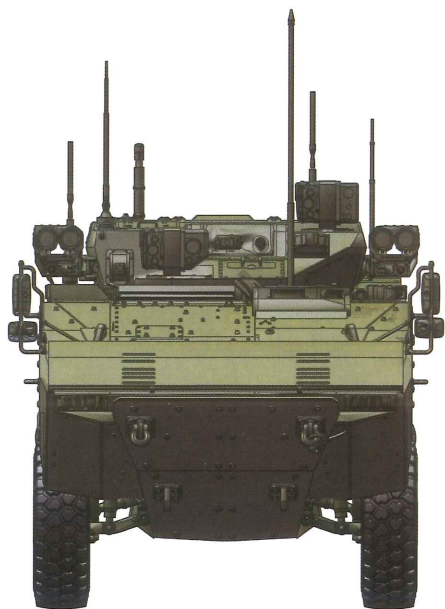

# Bumerang IFV (Object K-17)

“回旋镖”步兵战车 (K-17工程)

Painting & marking Guide

塗裝與水貼

**A**

Mod - 2016

**1/35 scale**

ITEM NO.:PH35026

2

1

**C303**

GREEN FS34102

半光綠 FS34102

# Bumerang IFV (Object K-17)

“回旋镖” 步兵战车 (K-17工程)

Painting & marking Guide

塗裝與水貼

**B**

Mod - 2015

**1/35 scale**

ITEM NO.:PH35026

**C303**  
GREEN FS34102  
半光線 FS34102