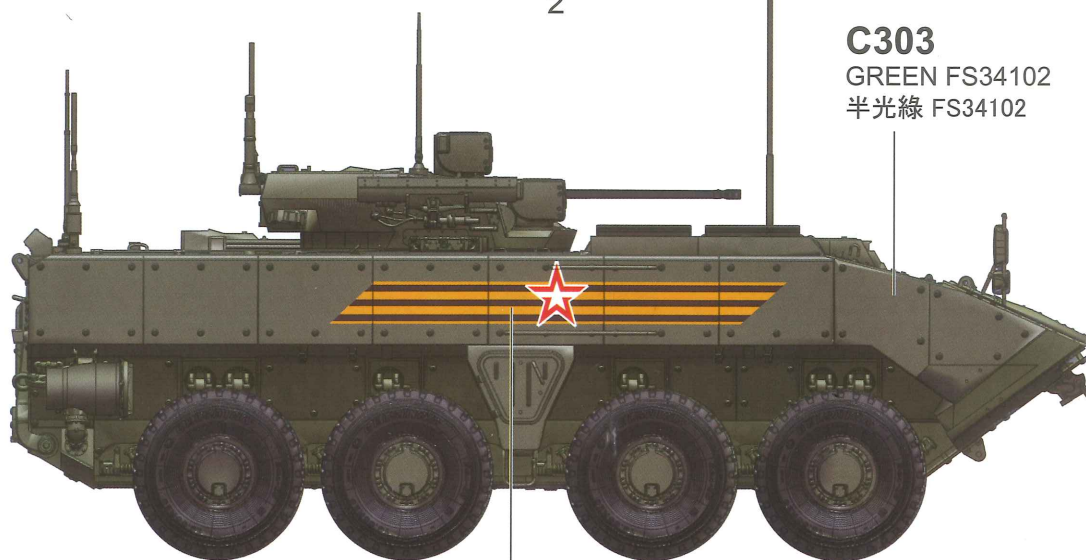

# Bumerang IFV (Object K-17)

“回旋镖”步兵战车 (K-17工程)

Painting & marking Guide

塗裝與水貼

**A**

Mod - 2016

**1/35 scale**

ITEM NO.:PH35026

2

1

**C303**

GREEN FS34102

半光綠 FS34102