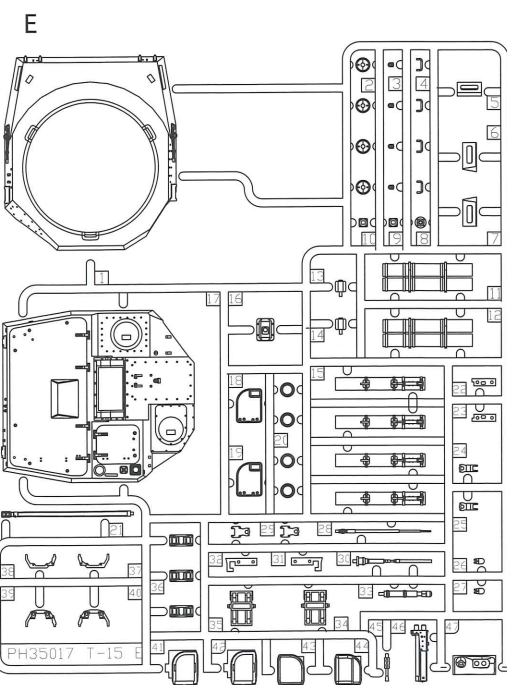

### ICON INSTRUCTION

图标说明

Optional  
选择

Bending  
折弯

Do not stick  
不涂胶水

Decal  
水贴纸

Remove  
切除

Drilling  
钻孔

Fill  
填补

Weight  
配重

《轮胎》×8  
Tyre

《车面》  
Upper hull

《车底》  
Lower hull

《蚀刻片》  
PE

《水贴纸》  
DECAL

《铜缆》  
Cable