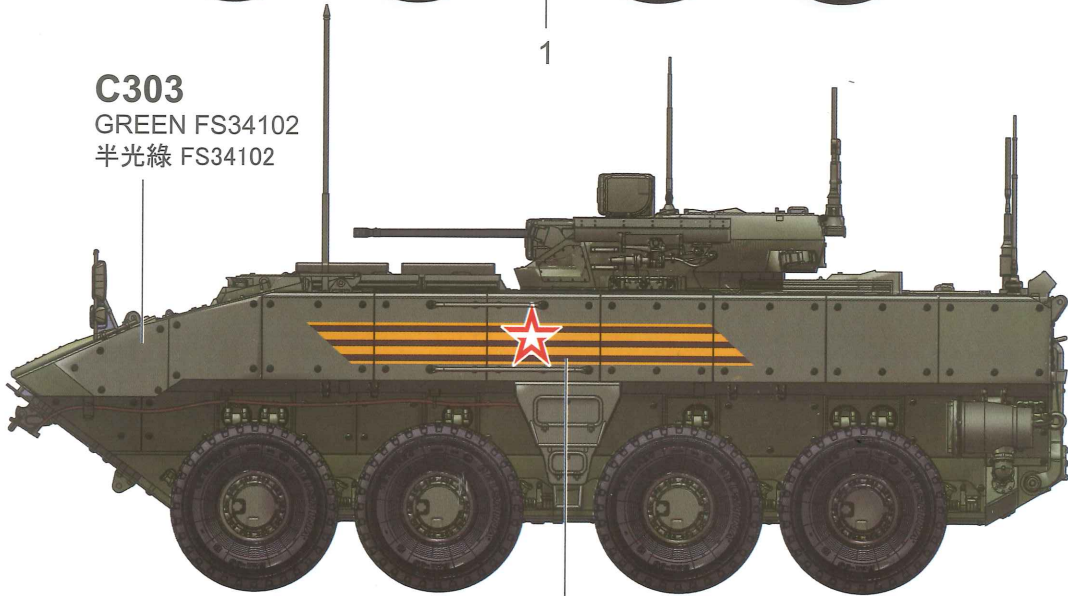

C303
GREEN FS34102
半光線 FS34102