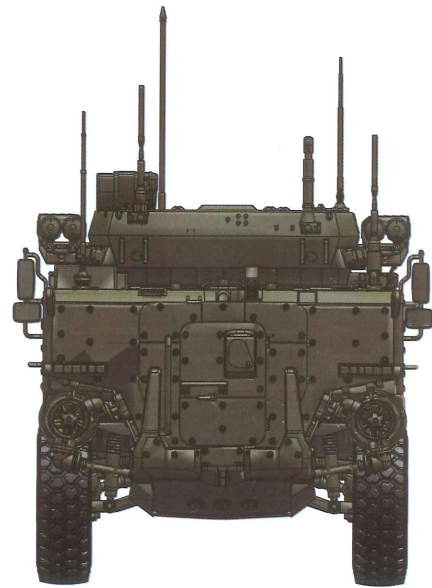

# Bumerang IFV (Object K-17)

“回旋镖”步兵战车 (K-17工程)

Painting & marking Guide

塗裝與水貼

**A**

Mod - 2016

**1/35 scale**

ITEM NO.:PH35026

2

1

**C303**

GREEN FS34102

半光綠 FS34102

# Bumerang IFV (Object K-17)

“回旋镖” 步兵战车 (K-17工程)

Painting & marking Guide

塗裝與水貼

**B**

Mod - 2015

**1/35 scale**

ITEM NO.:PH35026

**C303**  
GREEN FS34102  
半光線 FS34102