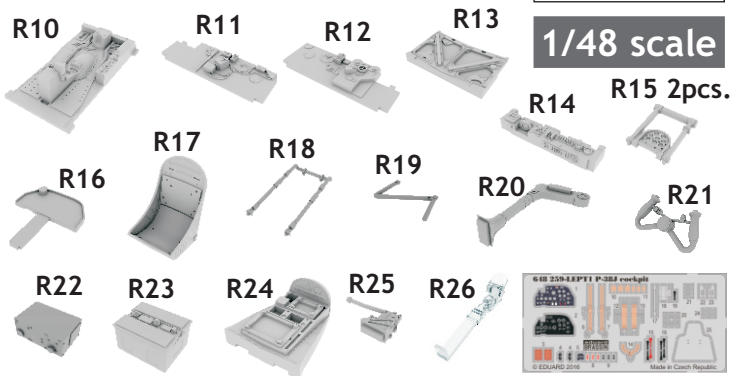

648 259 P-38J cockpit

for Academy kit - pro stavebnici Academy

eduard
BRASSIN

1/48 scale

COLOURS

GSI Creos (GUNZE)			Mr.METAL COLOR	
AQUEOUS	Mr.COLOR		Mr.METAL COLOR	
[H58]	[C27]	INTERIOR GREEN	[MC218]	ALUMINIUM
[H12]	[C33]	FLAT BLACK		

This product contains metal and resin detail parts for upgrading scale plastic models. When selecting this set make sure that it is for the kit mentioned in product name as these sets are made specifically for that kit. When upgrading the model some cutting or corrections may be necessary for parts to fit accurately. **WARNING!** This set contains small and sharp parts. Work carefully in a ventilated and well-lit room. Safety glasses are recommended. This product is not suitable for children below 14 years of age.

Tento výrobek obsahuje leptané a odlévané detaily pro úpravu a vylepšení plastického modelu. Při výběru sady kovových detailů zkontrolujte, zda je určena pro model, který chcete upravit. Model, pro který je sada určena, je uveden u názvu výrobku. Pro přesnou aplikaci kovových a odlévaných dílů může být zapotřebí upravit díly upravovaného modelu. **POZOR!** Sada obsahuje malé ostré díly. Pracujte ve větrané a dobře osvětlené místnosti. Doporučujeme použít ochranných brýlí. Tento výrobek není vhodný pro děti mladší 14 let.