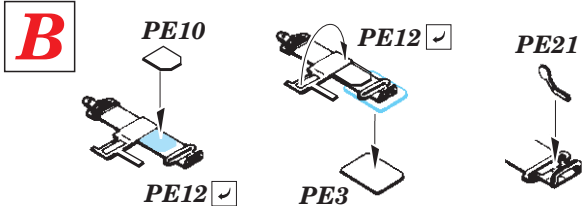

eduard

BEST BRASS RESIN AROUND!

- | | | |
|---------------------------|---------------------|---|
| REMOVE
ODSTRANIT | BEND
OHNOUT | SYMMETRICAL ASSEMBLY
SYMETRICKÁ MONTÁŽ |
| GRIND
OBROUSIT | OPTION
VOLBA | SCRIBE THE PANEL AND HOLES
RYTÍ |
| DRILL HOLE
VRTAT OTVOR | REPLACE
NAHRADIT | REVERSE SIDE
OTOČIT |