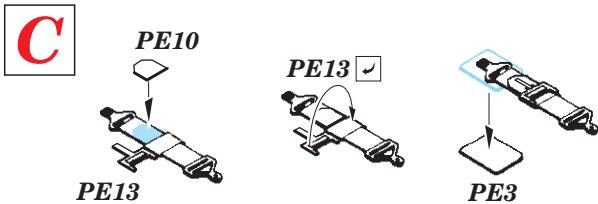

Tento výrobek obsahuje leptané a odlévané detaily pro úpravu a vylepšení plastického modelu. Při výběru sady kovových detailů zkontrolujte, zda je určena pro model, který chcete upravit. Model, pro který je sada určena, je uveden u názvu výrobku. Pro přesnou aplikaci kovových a odlévaných dílů může být zapotřebí upravit díly upravovaného modelu. **POZOR!** Sada obsahuje malé ostré díly. Pracujte ve větrané a dobře osvětlené místnosti. Doporučujeme použít ochranných brýlí. Tento výrobek není vhodný pro děti mladší 14 let.

eduard

BEST BRASS RESIN AROUND!

- | | | |
|---------------------------|---------------------|---|
| REMOVE
ODSTRANIT | BEND
OHNOUT | SYMMETRICAL ASSEMBLY
SYMETRICKÁ MONTÁŽ |
| GRIND
OBROUSIT | OPTION
VOLBA | SCRIBE THE PANEL AND HOLES
RYTÍ |
| DRILL HOLE
VRTAT OTVOR | REPLACE
NAHRADIT | REVERSE SIDE
OTOČIT |