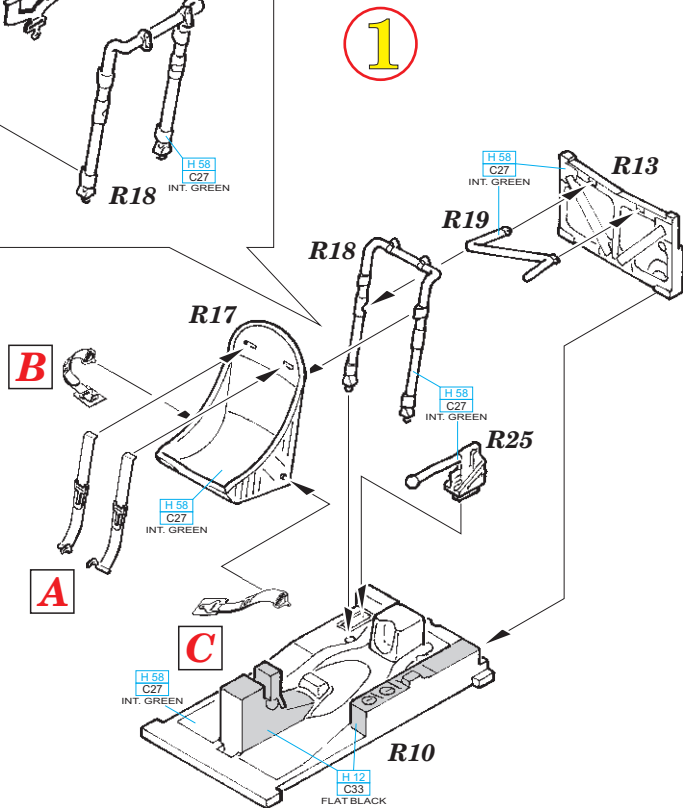

Tento výrobek obsahuje leptané a odlévané detaily pro úpravu a vylepšení plastického modelu. Při výběru sady kovových detailů zkontrolujte, zda je určena pro model, který chcete upravit. Model, pro který je sada určena, je uveden u názvu výrobku. Pro přesnou aplikaci kovových a odlévaných dílů může být zapotřebí upravit díly upravovaného modelu. **POZOR!** Sada obsahuje malé ostré díly. Pracujte ve větrané a dobře osvětlené místnosti. Doporučujeme použít ochranných brýlí. Tento výrobek není vhodný pro děti mladší 14 let.

eduard

435 21 Obrnice 170
Czech Republic

www.eduard.com

648 259 P-38J cockpit

for Academy kit - pro stavebnici Academy

1/48

BRASSIN

BRASSIN

eduard

BEST BRASS RESIN AROUND!

- | | | |
|---------------------------|---------------------|---|
| REMOVE
ODSTRANIT | BEND
OHNOUT | SYMMETRICAL ASSEMBLY
SYMETRICKÁ MONTÁŽ |
| GRIND
OBROUSIT | OPTION
VOLBA | SCRIBE THE PANEL AND HOLES
RYTÍ |
| DRILL HOLE
VRTAT OTVOR | REPLACE
NAHRADIT | REVERSE SIDE
OTOČIT |