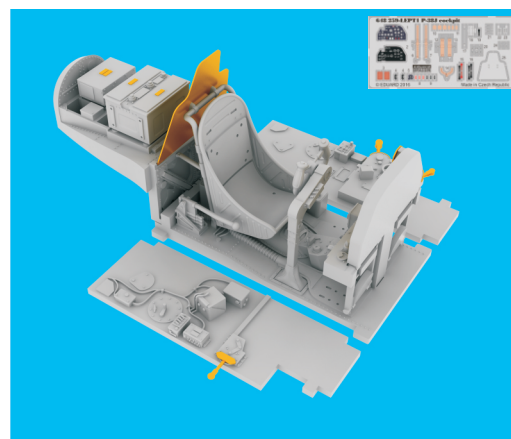

eduard

435 21 Obrnice 170
Czech Republic

www.eduard.com

648 259 P-38J cockpit

for Academy kit - pro stavebnici Academy

1/48

BRASSIN

BRASSIN

eduard

BEST BRASS RESIN AROUND!

- | | | |
|---------------------------|---------------------|---|
| REMOVE
ODSTRANIT | BEND
OHNOUT | SYMMETRICAL ASSEMBLY
SYMETRICKÁ MONTÁŽ |
| GRIND
OBROUSIT | OPTION
VOLBA | SCRIBE THE PANEL AND HOLES
RYTÍ |
| DRILL HOLE
VRTAT OTVOR | REPLACE
NAHRADIT | REVERSE SIDE
OTOČIT |