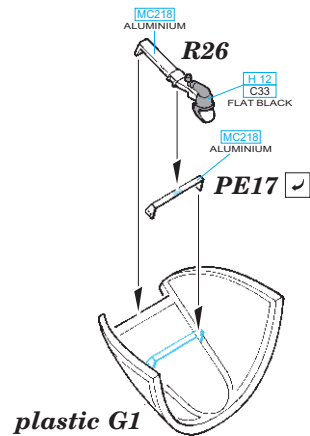

eduard

BEST BRASS RESIN AROUND!

- | | | |
|---------------------------|---------------------|---|
| REMOVE
ODSTRANIT | BEND
OHNOUT | SYMMETRICAL ASSEMBLY
SYMETRICKÁ MONTÁŽ |
| GRIND
OBROUSIT | OPTION
VOLBA | SCRIBE THE PANEL AND HOLES
RYTÍ |
| DRILL HOLE
VRTAT OTVOR | REPLACE
NAHRADIT | REVERSE SIDE
OTOČIT |

2

D

E

F**3****D**H 12
C33
FLAT BLACK

PE19

R11

PE4

R11

R12

H 58
C27
INT. GREENH 12
C33
FLAT BLACK

plastic D8

H 58
C27
INT. GREEN

plastic A1

F

plastic A2