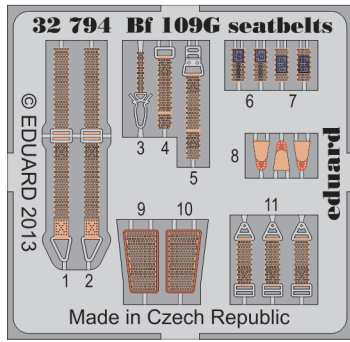

# Bf 109G seatbelts

eduard

32 794

1/32 scale detail set for Revell kit • sada detailů pro model 1/32 Revell

- ★ APPLY EXPRESS MASK AND PAINT BEFORE GLUING  
POUŽIT EXPRESS MASK NABARVIT PŘED SLEPENÍM
- ☯ SYMMETRICAL ASSEMBLY  
SYMETRICKÁ MONTÁŽ
- ☐ REMOVE  
ODSTRANIT
- ☑ BEND  
OHNOUT
- ☒ GRIND  
OBROUSIT
- ☐ ? OPTION  
VOLBA
- ☑ DRILL HOLE  
VRTAT OTVOR
- ☑ REPLACE  
NAHRADIT
- 1 COLORED ETCHED PARTS  
LEPTANÉ BAREVNÉ DÍLY

■ ORIGINAL KIT PARTS  
PŮVODNÍ DÍLY STAVEBNICE

■ PHOTO-ETCHED PARTS  
LEPTANÉ DÍLY

■ PARTS TO BE REMOVED  
DÍLY K ODSTRANĚNÍ

■ FILL  
TMELIT

For further detail sets look for **eduard** 33 128 Bf 109G-6 interior S.A.  
(not included in this set)

For further detail sets look for **eduard** 32 788 Bf 109G-6  
(not included in this set)