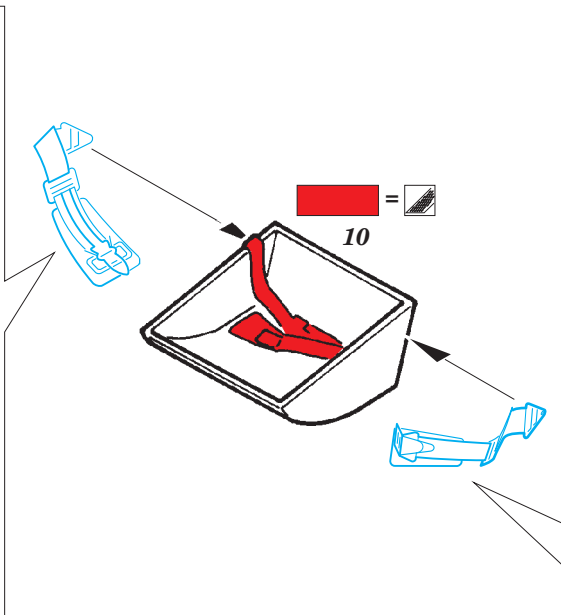

# Bf 109G seatbelts

eduard

32 794

1/32 scale detail set for Revell kit • sada detailů pro model 1/32 Revell

- ★ APPLY EXPRESS MASK AND PAINT BEFORE GLUING  
POUŽIT EXPRESS MASK NABARVIT PŘED SLEPENÍM
- ☯ SYMMETRICAL ASSEMBLY  
SYMETRICKÁ MONTÁŽ
- ☐ REMOVE  
ODSTRANIT
- ☑ BEND  
OHNOUT
- ☒ GRIND  
OBROUSIT
- ☐ ? OPTION  
VOLBA
- ☑ DRILL HOLE  
VRTAT OTVOR
- ☑ REPLACE  
NAHRADIT
- 1 COLORED ETCHED PARTS  
LEPTANÉ BAREVNÉ DÍLY

■ ORIGINAL KIT PARTS  
PŮVODNÍ DÍLY STAVEBNICE

■ PHOTO-ETCHED PARTS  
LEPTANÉ DÍLY

■ PARTS TO BE REMOVED  
DÍLY K ODSTRANĚNÍ

■ FILL  
TMELIT

For further detail sets look for **eduard** 33 128 Bf 109G-6 interior S.A.  
(not included in this set)