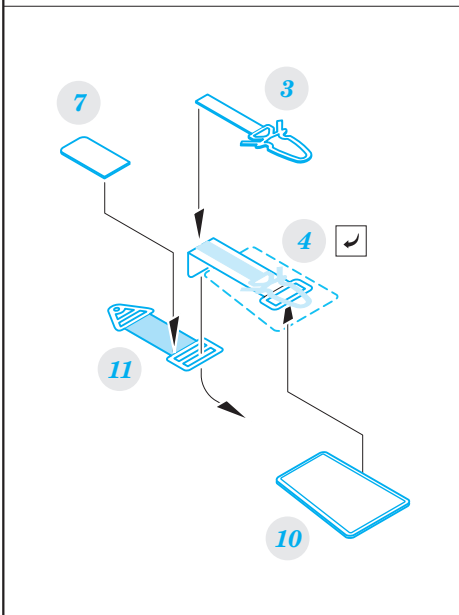

# Bf 109G seatbelts

eduard

32 794

1/32 scale detail set for Revell kit • sada detailů pro model 1/32 Revell

- ★ APPLY EXPRESS MASK AND PAINT BEFORE GLUING  
POUŽIT EXPRESS MASK NABARVIT PŘED SLEPENÍM
- ☯ SYMMETRICAL ASSEMBLY  
SYMETRICKÁ MONTÁŽ
- ☐ REMOVE  
ODSTRANIT
- ☑ BEND  
OHNOUT
- ☒ GRIND  
OBROUSIT
- ☐ ? OPTION  
VOLBA
- ☑ DRILL HOLE  
VRTAT OTVOR
- ☑ REPLACE  
NAHRADIT
- 1 COLORED ETCHED PARTS  
LEPTANÉ BAREVNÉ DÍLY

■ ORIGINAL KIT PARTS  
PŮVODNÍ DÍLY STAVEBNICE

■ PHOTO-ETCHED PARTS  
LEPTANÉ DÍLY

■ PARTS TO BE REMOVED  
DÍLY K ODSTRANĚNÍ

■ FILL  
TMELIT

For further detail sets look for **eduard** 33 128 Bf 109G-6 interior S.A.  
(not included in this set)

For further detail sets look for **eduard** 32 788 Bf 109G-6  
(not included in this set)