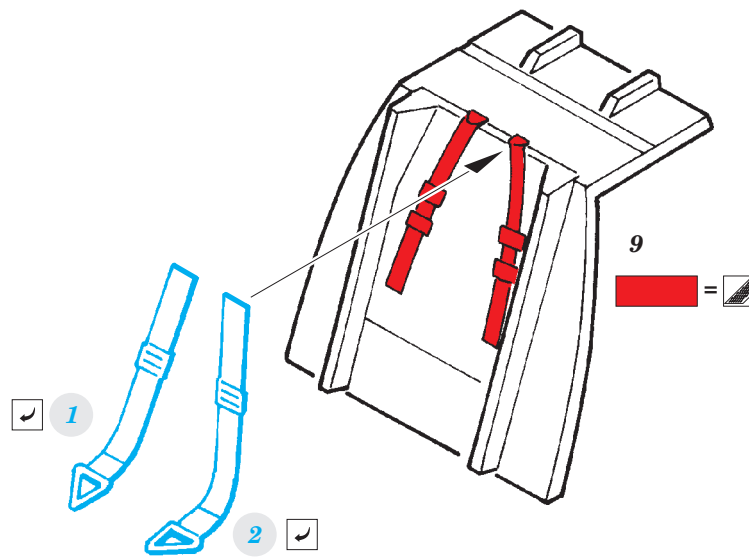

# Bf 109G seatbelts

eduard

32 794

1/32 scale detail set for Revell kit • sada detailů pro model 1/32 Revell

- ★ APPLY EXPRESS MASK AND PAINT BEFORE GLUING  
POUŽIT EXPRESS MASK NABARVIT PŘED SLEPENÍM
- ☯ SYMMETRICAL ASSEMBLY  
SYMETRICKÁ MONTÁŽ
- ☐ REMOVE  
ODSTRANIT
- ☑ BEND  
OHNOUT
- ☒ GRIND  
OBROUSIT
- ☐ ? OPTION  
VOLBA
- ☑ DRILL HOLE  
VRTAT OTVOR
- ☑ REPLACE  
NAHRADIT
- 1 COLORED ETCHED PARTS  
LEPTANÉ BAREVNÉ DÍLY

■ ORIGINAL KIT PARTS  
PŮVODNÍ DÍLY STAVEBNICE

■ PHOTO-ETCHED PARTS  
LEPTANÉ DÍLY

■ PARTS TO BE REMOVED  
DÍLY K ODSTRANĚNÍ

■ FILL  
TMELIT

For further detail sets look for **eduard** 33 128 Bf 109G-6 interior S.A.  
(not included in this set)