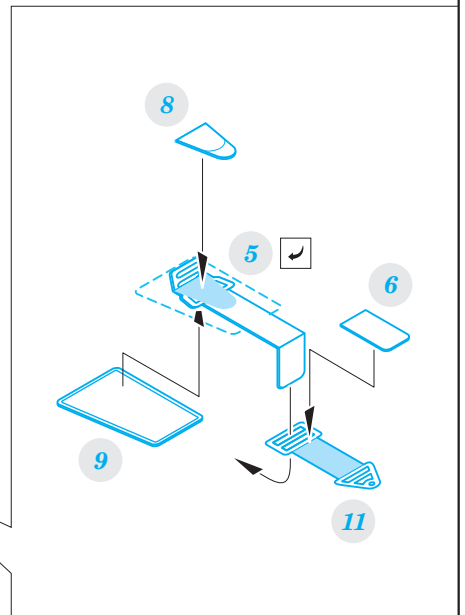

# Bf 109G seatbelts

eduard

32 794

1/32 scale detail set for Revell kit • sada detailů pro model 1/32 Revell

- ★ APPLY EXPRESS MASK AND PAINT BEFORE GLUING  
POUŽIT EXPRESS MASK NABARVIT PŘED SLEPENÍM
- ☯ SYMMETRICAL ASSEMBLY  
SYMETRICKÁ MONTÁŽ
- ☐ REMOVE  
ODSTRANIT
- ☑ BEND  
OHNOUT
- ☒ GRIND  
OBROUSIT
- ☐ ? OPTION  
VOLBA
- ☑ DRILL HOLE  
VRTAT OTVOR
- ☑ REPLACE  
NAHRADIT
- 1 COLORED ETCHED PARTS  
LEPTANÉ BAREVNÉ DÍLY

■ ORIGINAL KIT PARTS  
PŮVODNÍ DÍLY STAVEBNICE

■ PHOTO-ETCHED PARTS  
LEPTANÉ DÍLY

■ PARTS TO BE REMOVED  
DÍLY K ODSTRANĚNÍ

■ FILL  
TMELIT

For further detail sets look for **eduard** 33 128 Bf 109G-6 interior S.A.  
(not included in this set)

For further detail sets look for **eduard** 32 788 Bf 109G-6  
(not included in this set)