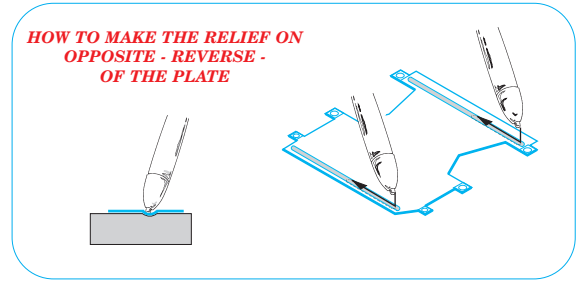

STURMTIGER exterior

eduard

35 959

1/35 scale detail set for **REVELL** kit • sada detailů pro model 1/35 **REVELL**

- ★ APPLY EXPRESS MASK AND PAINT BEFORE GLUING
POUŽIT EXPRESS MASK NABARVIT PŘED SLEPENÍM
- ◐ SYMMETRICAL ASSEMBLY
SYMETRICKÁ MONTÁŽ
- ◻ REMOVE
ODSTRANIT
- ◻ GRIND
OBROUSIT
- ◻ DRILL HOLE
VRTAT OTVOR
- ↷ BEND
OHNOUT
- ⊕ OPTION
VOLBA
- Ⓜ REPLACE
NAHRADIT

 ORIGINAL KIT PARTS
PŮVODNÍ DÍLY STAVEBNICE
 PHOTO-ETCHED PARTS
LEPTANÉ DÍLY
 PARTS TO BE REMOVED
DÍLY K ODSTRANĚNÍ
 FILL
TMELIT

REFERENCES:
GROUND POWER #9/2001