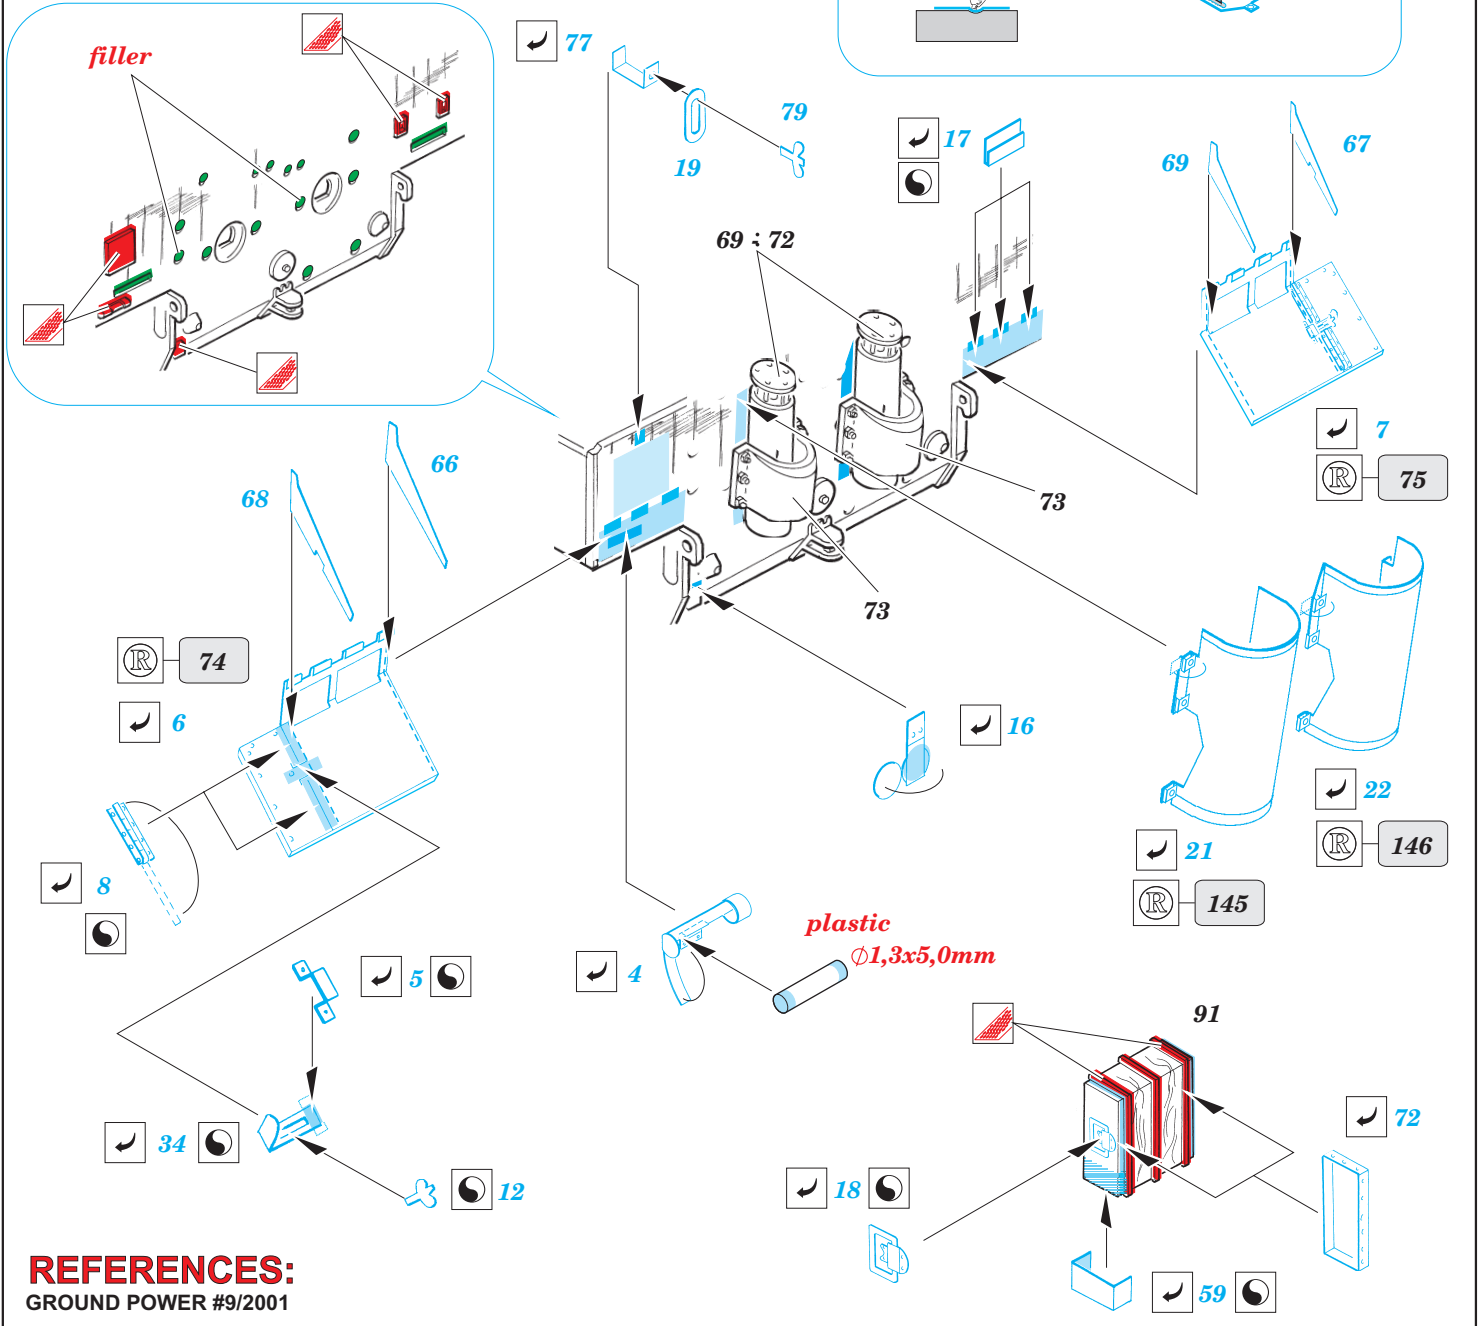

STURMTIGER exterior

eduard

35 959

1/35 scale detail set for **REVELL** kit • sada detailů pro model 1/35 **REVELL**

- ★ APPLY EXPRESS MASK AND PAINT BEFORE GLUING
POUŽIT EXPRESS MASK NABARVIT PŘED SLEPENÍM
- ◐ SYMMETRICAL ASSEMBLY
SYMETRICKÁ MONTÁŽ
- ◻ REMOVE
ODSTRANIT
- ◻ GRIND
OBROUSIT
- ◻ DRILL HOLE
VRTAT OTVOR
- ↷ BEND
OHNOUT
- ⊕ OPTION
VOLBA
- Ⓜ REPLACE
NAHRADIT

 ORIGINAL KIT PARTS
PŮVODNÍ DÍLY STAVEBNICE
 PHOTO-ETCHED PARTS
LEPTANÉ DÍLY
 PARTS TO BE REMOVED
DÍLY K ODSTRANĚNÍ
 FILL
TMELIT

REFERENCES:
GROUND POWER #9/2001