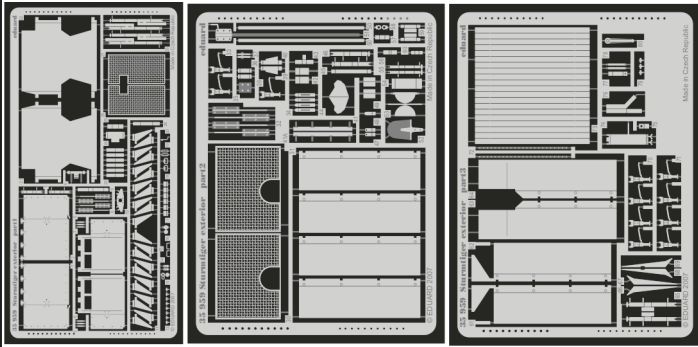

STURMTIGER exterior

eduard

35 959

1/35 scale detail set for **REVELL** kit • sada detailů pro model 1/35 **REVELL**

- ★ APPLY EXPRESS MASK AND PAINT BEFORE GLUING
POUŽIT EXPRESS MASK NABARVIT PŘED SLEPENÍM
- ◐ SYMMETRICAL ASSEMBLY
SYMETRICKÁ MONTÁŽ
- ◻ REMOVE
ODSTRANIT
- ◻ GRIND
OBROUSIT
- ◻ DRILL HOLE
VRTAT OTVOR
- ↷ BEND
OHNOUT
- ⊕ OPTION
VOLBA
- Ⓜ REPLACE
NAHRADIT

 ORIGINAL KIT PARTS
PŮVODNÍ DÍLY STAVEBNICE
 PHOTO-ETCHED PARTS
LEPTANÉ DÍLY
 PARTS TO BE REMOVED
DÍLY K ODSTRANĚNÍ
 FILL
TMELIT

REFERENCES:
GROUND POWER #9/2001