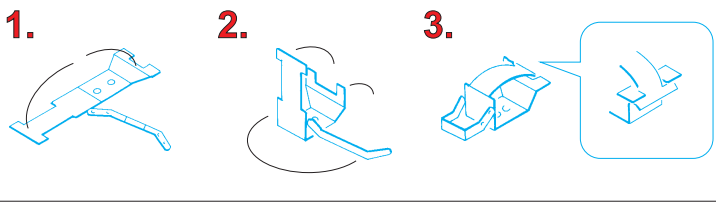

STURMTIGER exterior

eduard

35 959

1/35 scale detail set for **REVELL** kit • sada detailů pro model 1/35 **REVELL**

- ★ APPLY EXPRESS MASK AND PAINT BEFORE GLUING
POUŽIT EXPRESS MASK NABARVIT PŘED SLEPENÍM
- ◐ SYMMETRICAL ASSEMBLY
SYMETRICKÁ MONTÁŽ
- ◻ REMOVE
ODSTRANIT
- ◻ GRIND
OBROUSIT
- ◻ DRILL HOLE
VRTAT OTVOR
- ↷ BEND
OHNOUT
- ⊕ OPTION
VOLBA
- Ⓜ REPLACE
NAHRADIT

 ORIGINAL KIT PARTS
PŮVODNÍ DÍLY STAVEBNICE
 PHOTO-ETCHED PARTS
LEPTANÉ DÍLY
 PARTS TO BE REMOVED
DÍLY K ODSTRANĚNÍ
 FILL
TMELIT

REFERENCES:
GROUND POWER #9/2001