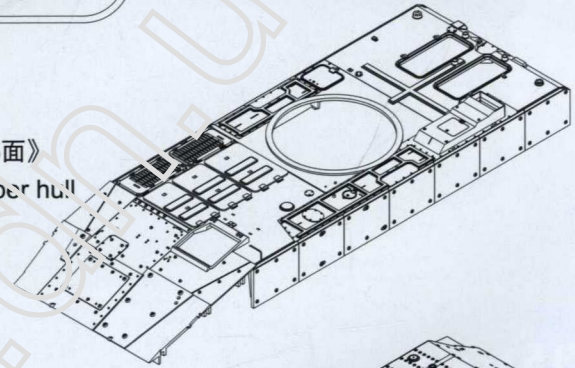

《车面》
Upper hull