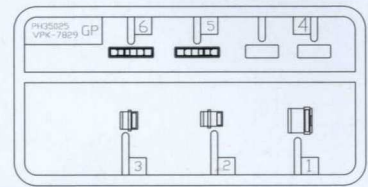

B

GP

《轮胎》×8
Tyre

C×2

《车面》
Upper hull

《车底》
Lower hull

F

《蚀刻片》
PE

水贴
DECAL