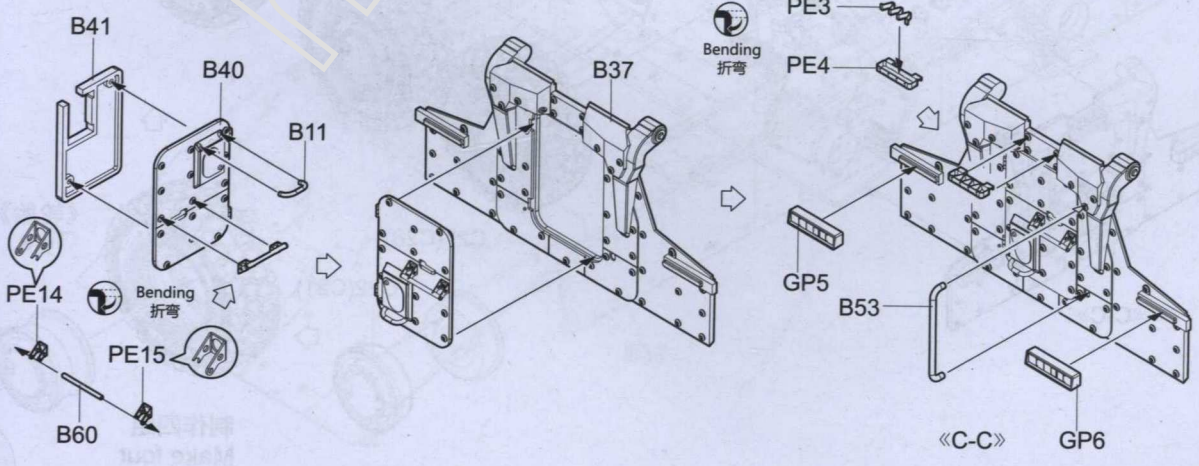

B

GP

《轮胎》×8  
Tyre

C×2

《车面》  
Upper hull

《车底》  
Lower hull

F

《蚀刻片》  
PE

水贴  
DECAL

PandaHobby PH 35025 VPK-7289 BUMERANG APC (OBJECT K-16)

 Optional  
选择

Optional  
选择 2016