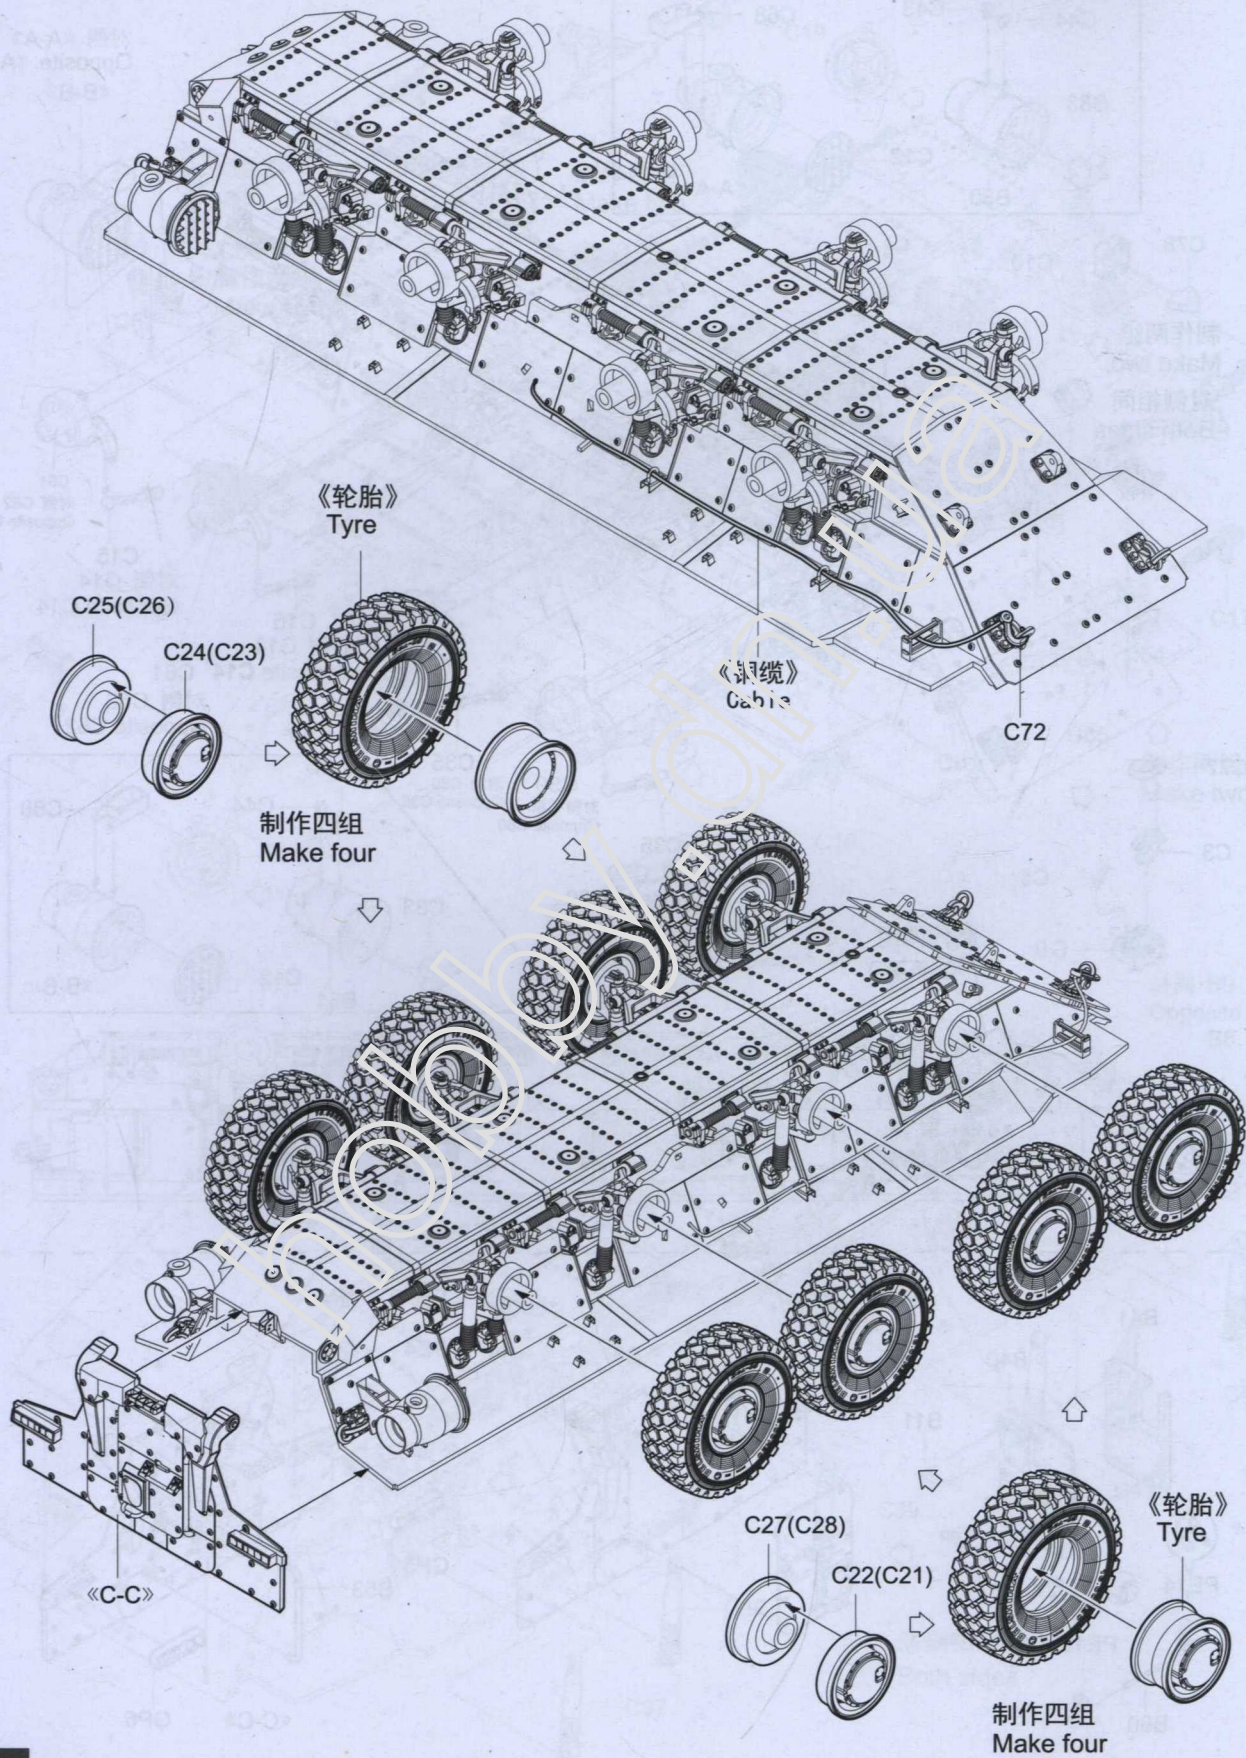

B

GP

《轮胎》×8  
Tyre

C×2

《车面》  
Upper hull

《车底》  
Lower hull

F

《蚀刻片》  
PE

水贴  
DECAL

PandaHobby PH 35025 VPK-7289 BUMERANG APC (OBJECT K-16)

 Optional  
选择

Optional  
选择 2016