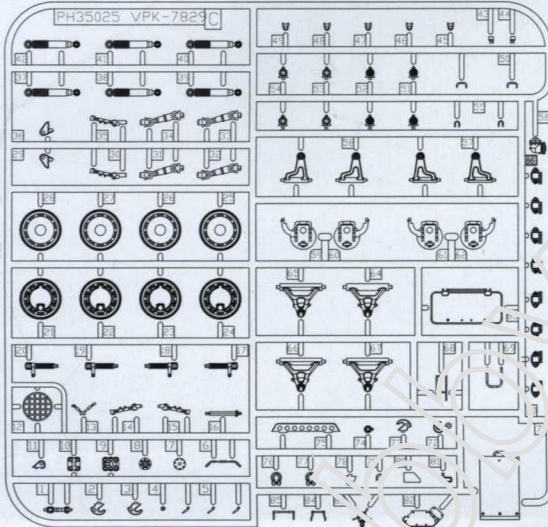

《轮胎》×8
Tyre

C×2