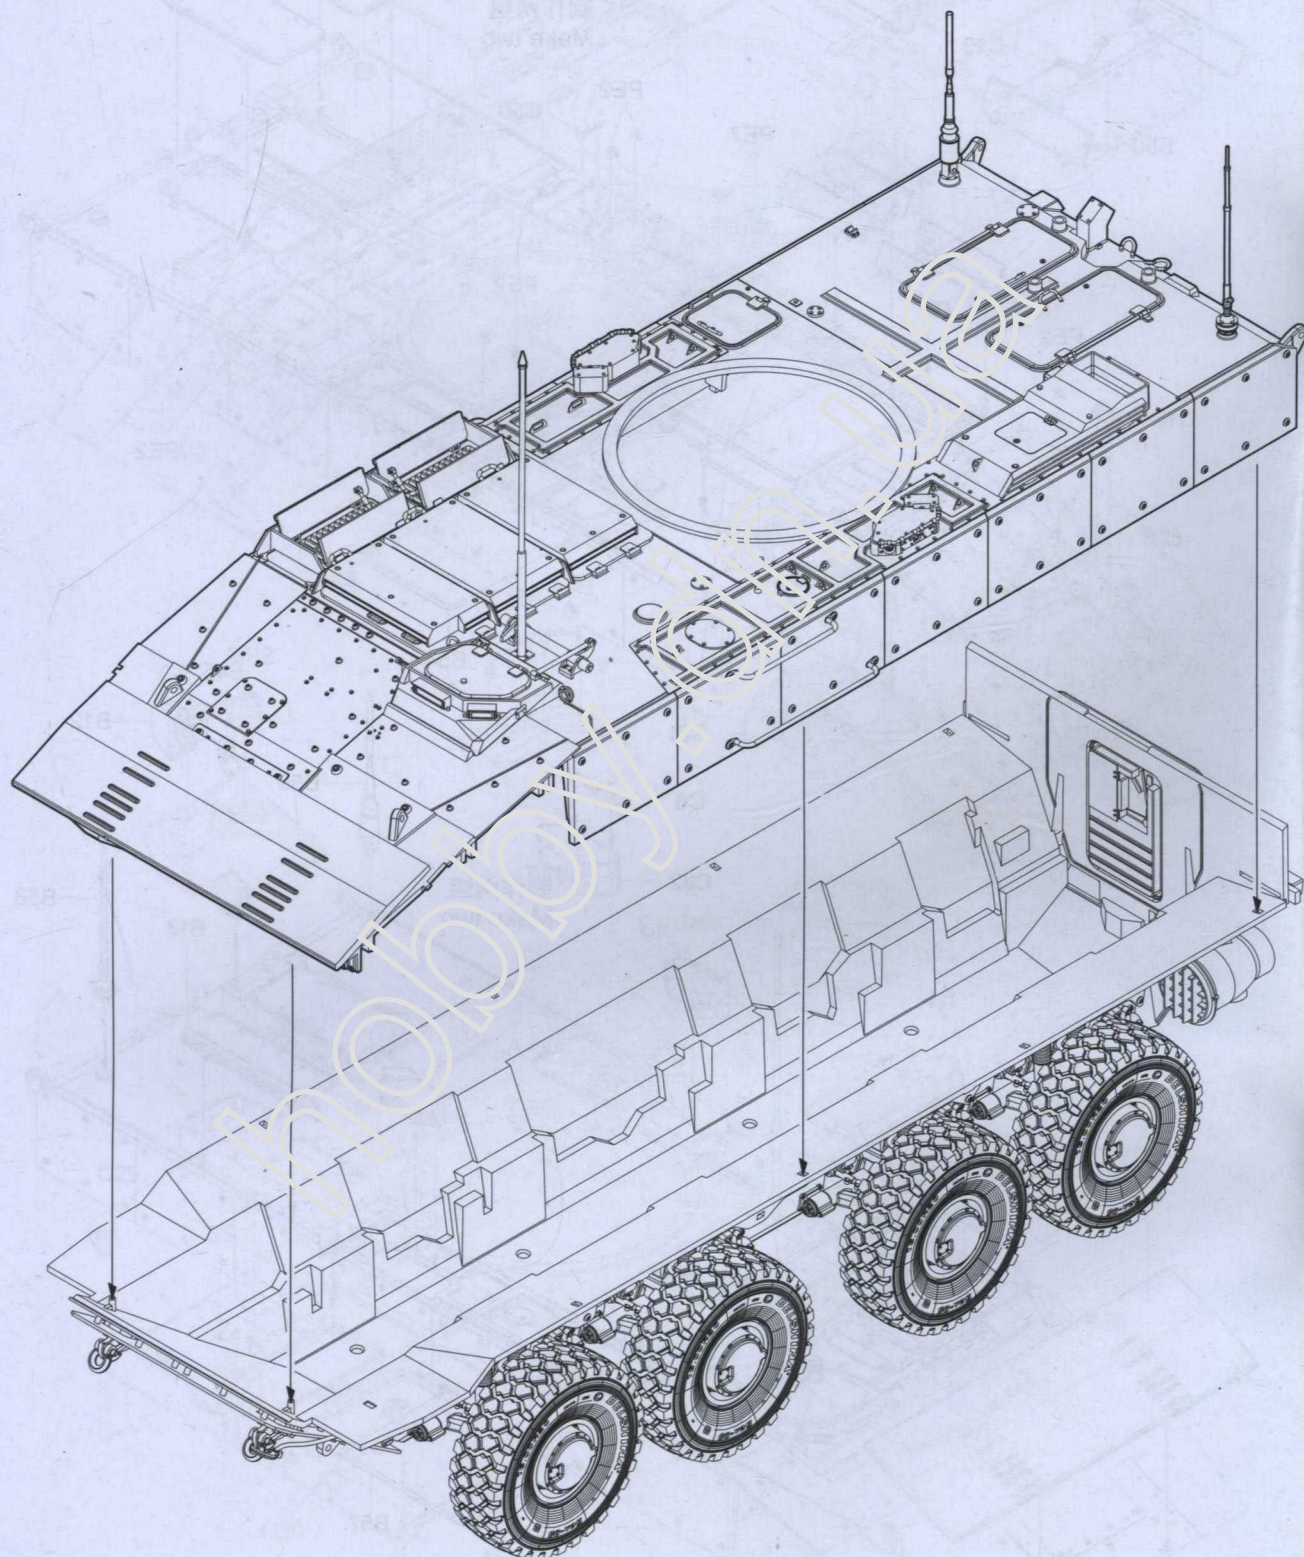

水贴  
DECAL

PandaHobby PH 35025 VPK-7289 BUMERANG APC (OBJECT K-16)

 Optional  
选择

Optional  
选择 2016