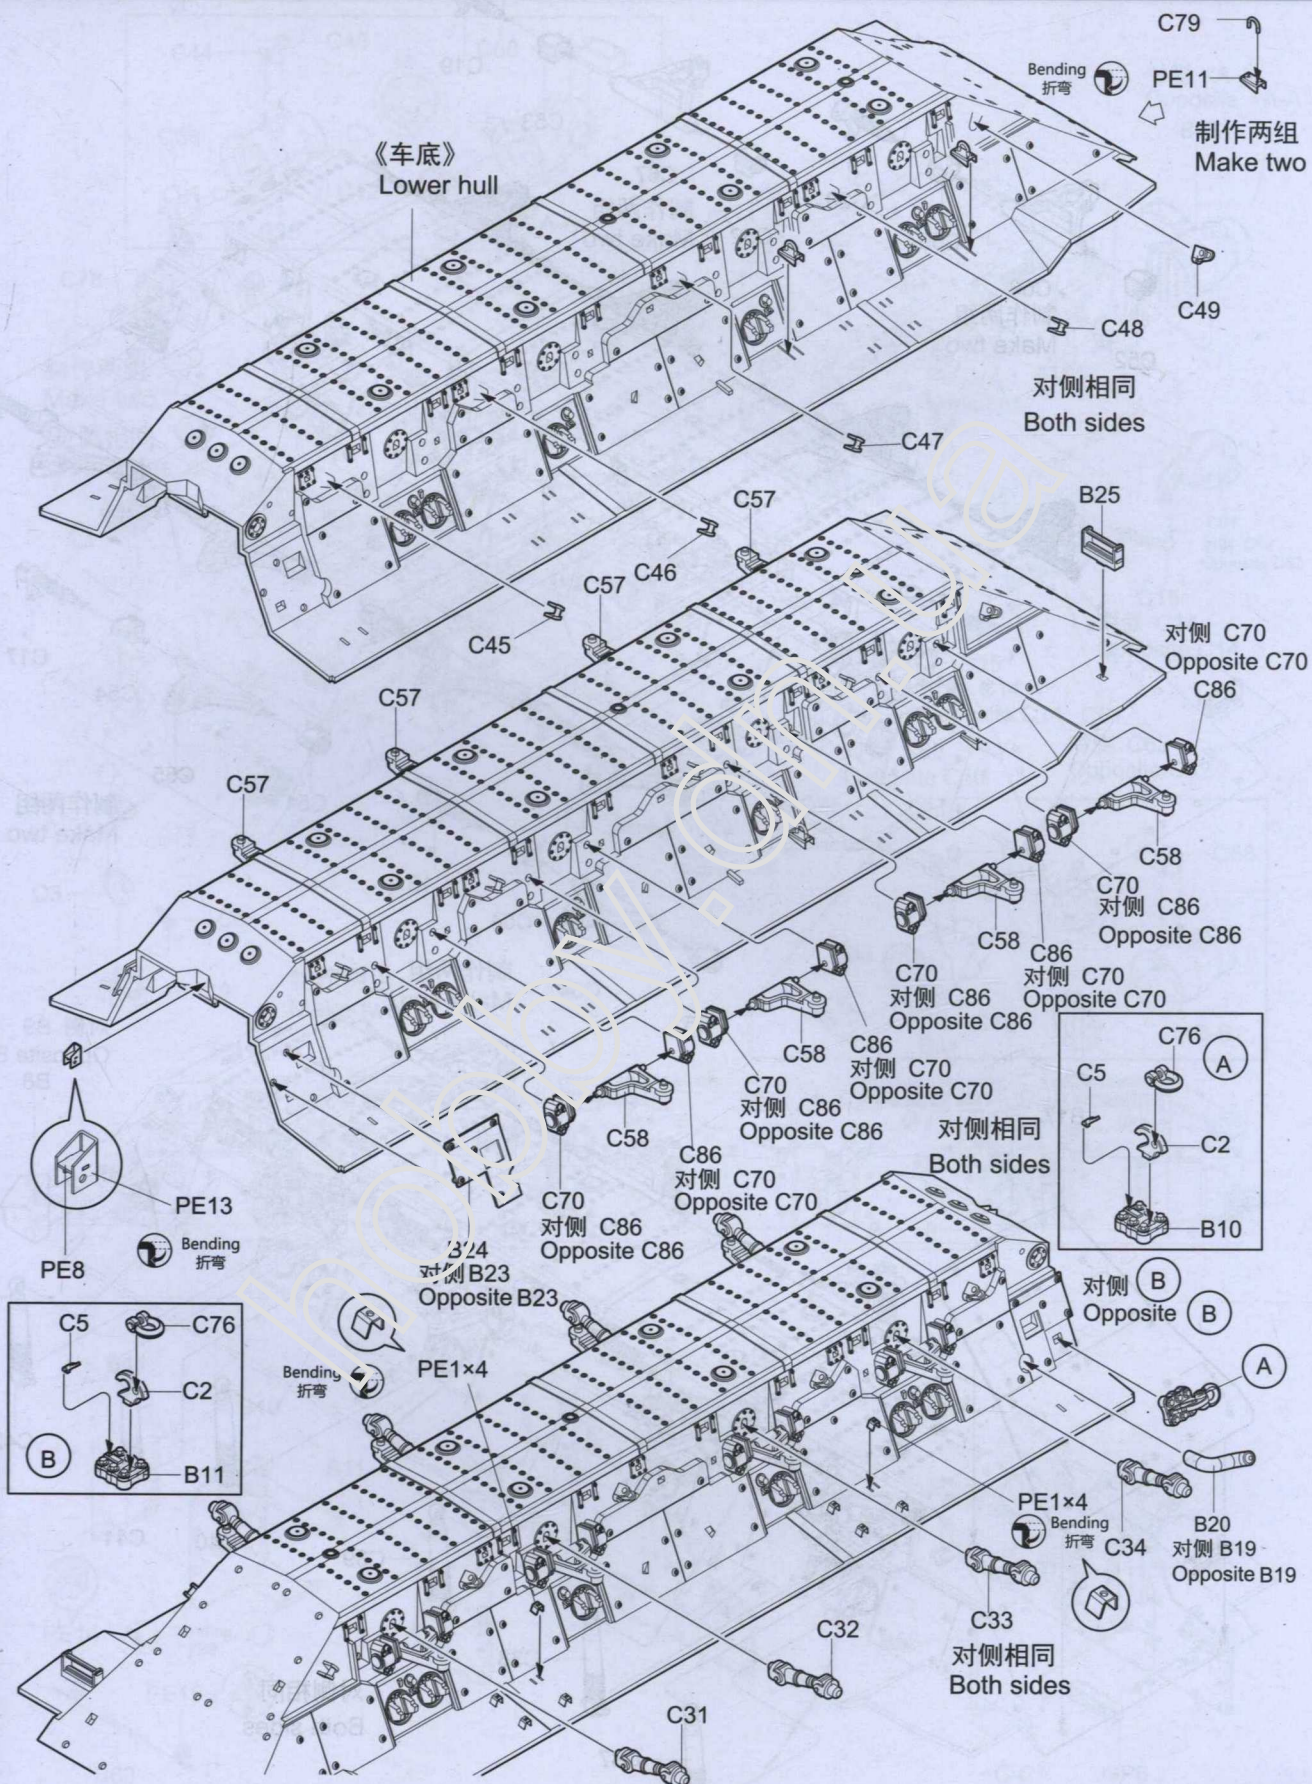

B

GP

《轮胎》×8  
Tyre

C×2

《车面》  
Upper hull

《车底》  
Lower hull

F

《蚀刻片》  
PE

水贴  
DECAL

PandaHobby PH 35025 VPK-7289 BUMERANG APC (OBJECT K-16)

 Optional  
选择

Optional  
选择 2016