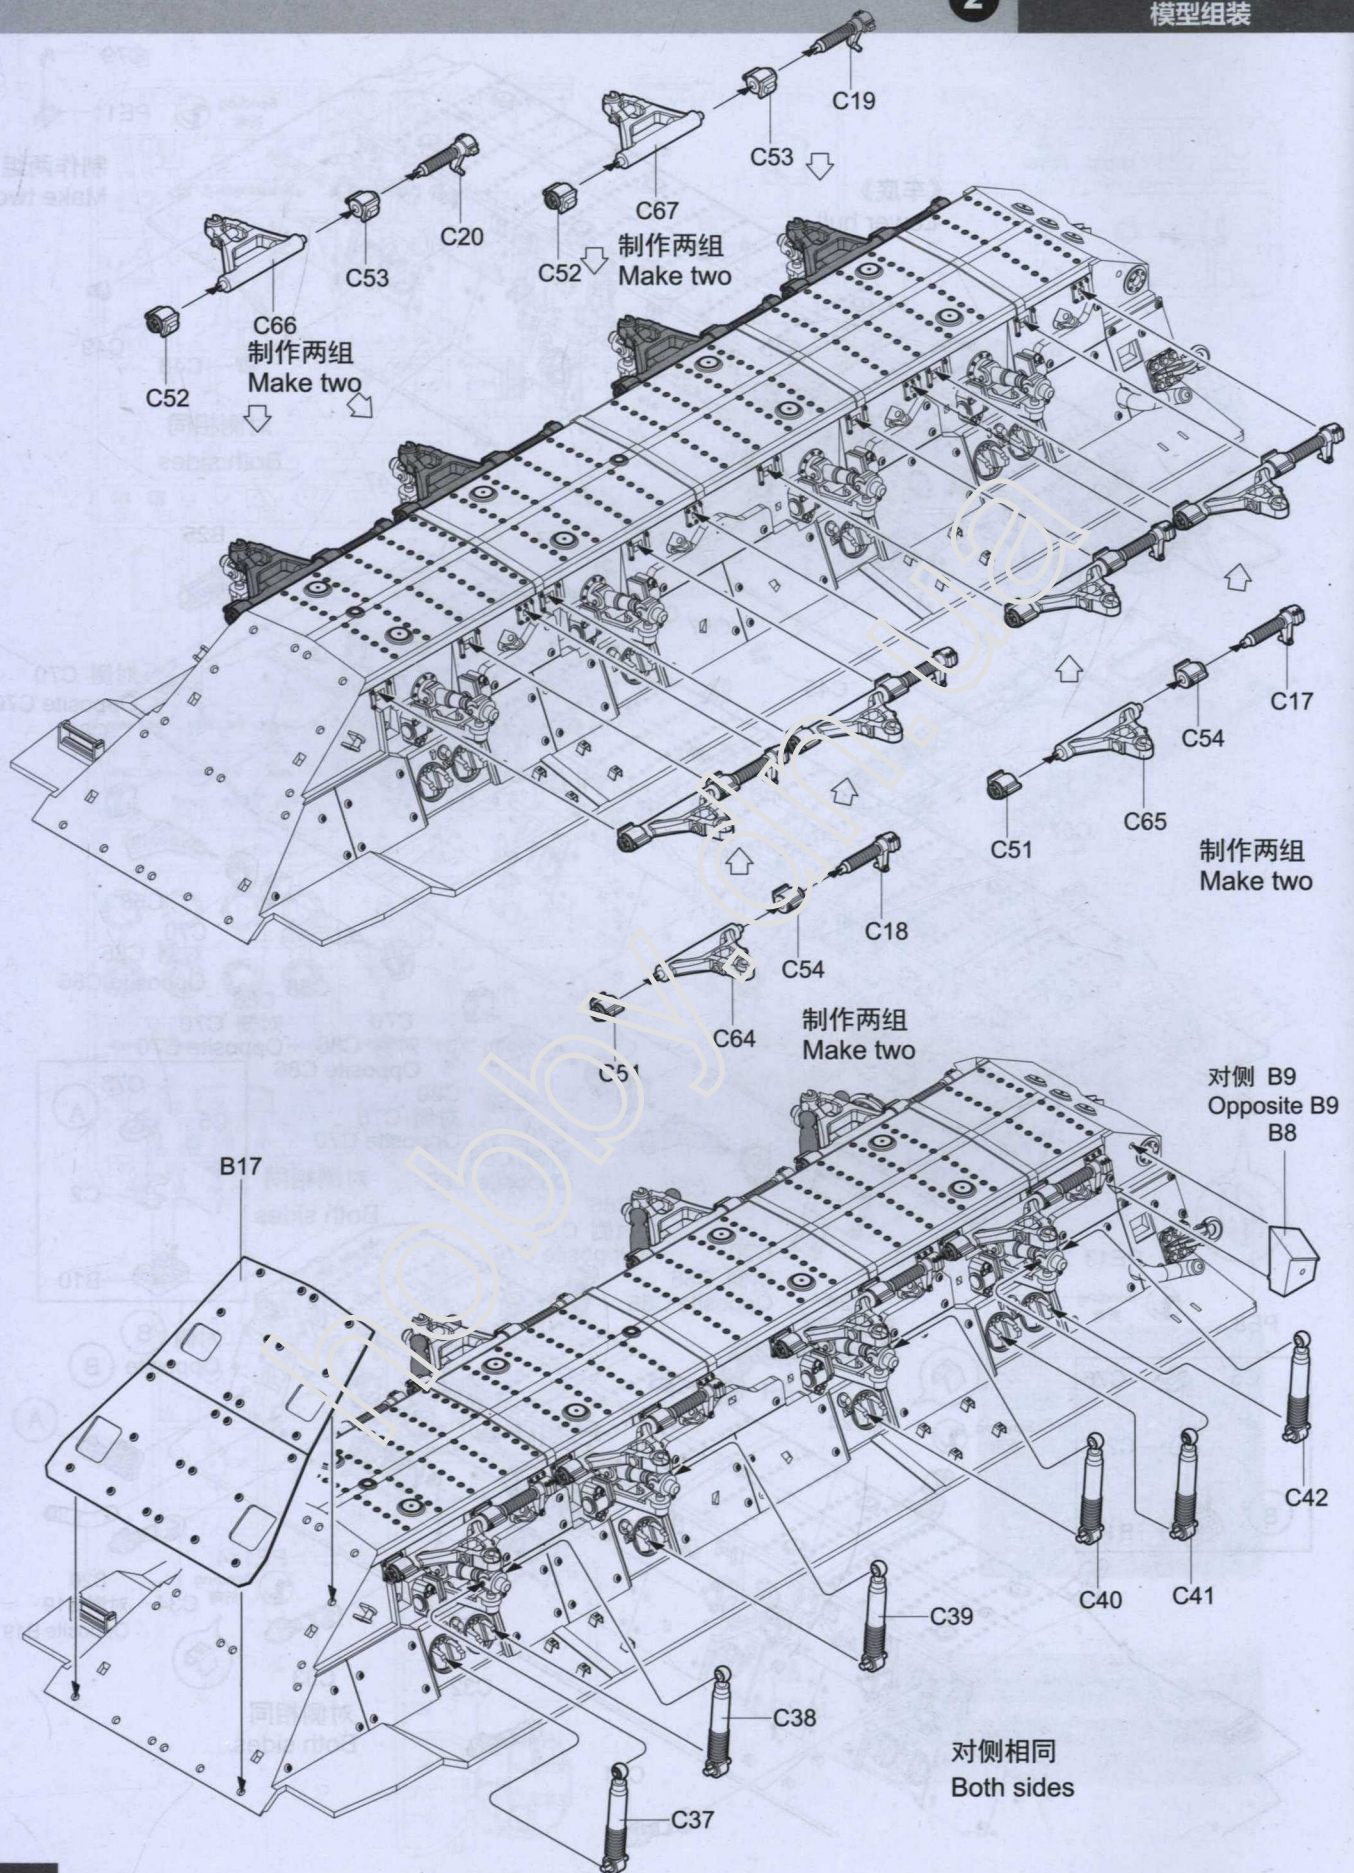

B

GP

《轮胎》×8  
Tyre

C×2

《车面》  
Upper hull

《车底》  
Lower hull

F

《蚀刻片》  
PE

水贴  
DECAL

PandaHobby PH 35025 VPK-7289 BUMERANG APC (OBJECT K-16)

 Optional  
选择

Optional  
选择 2016