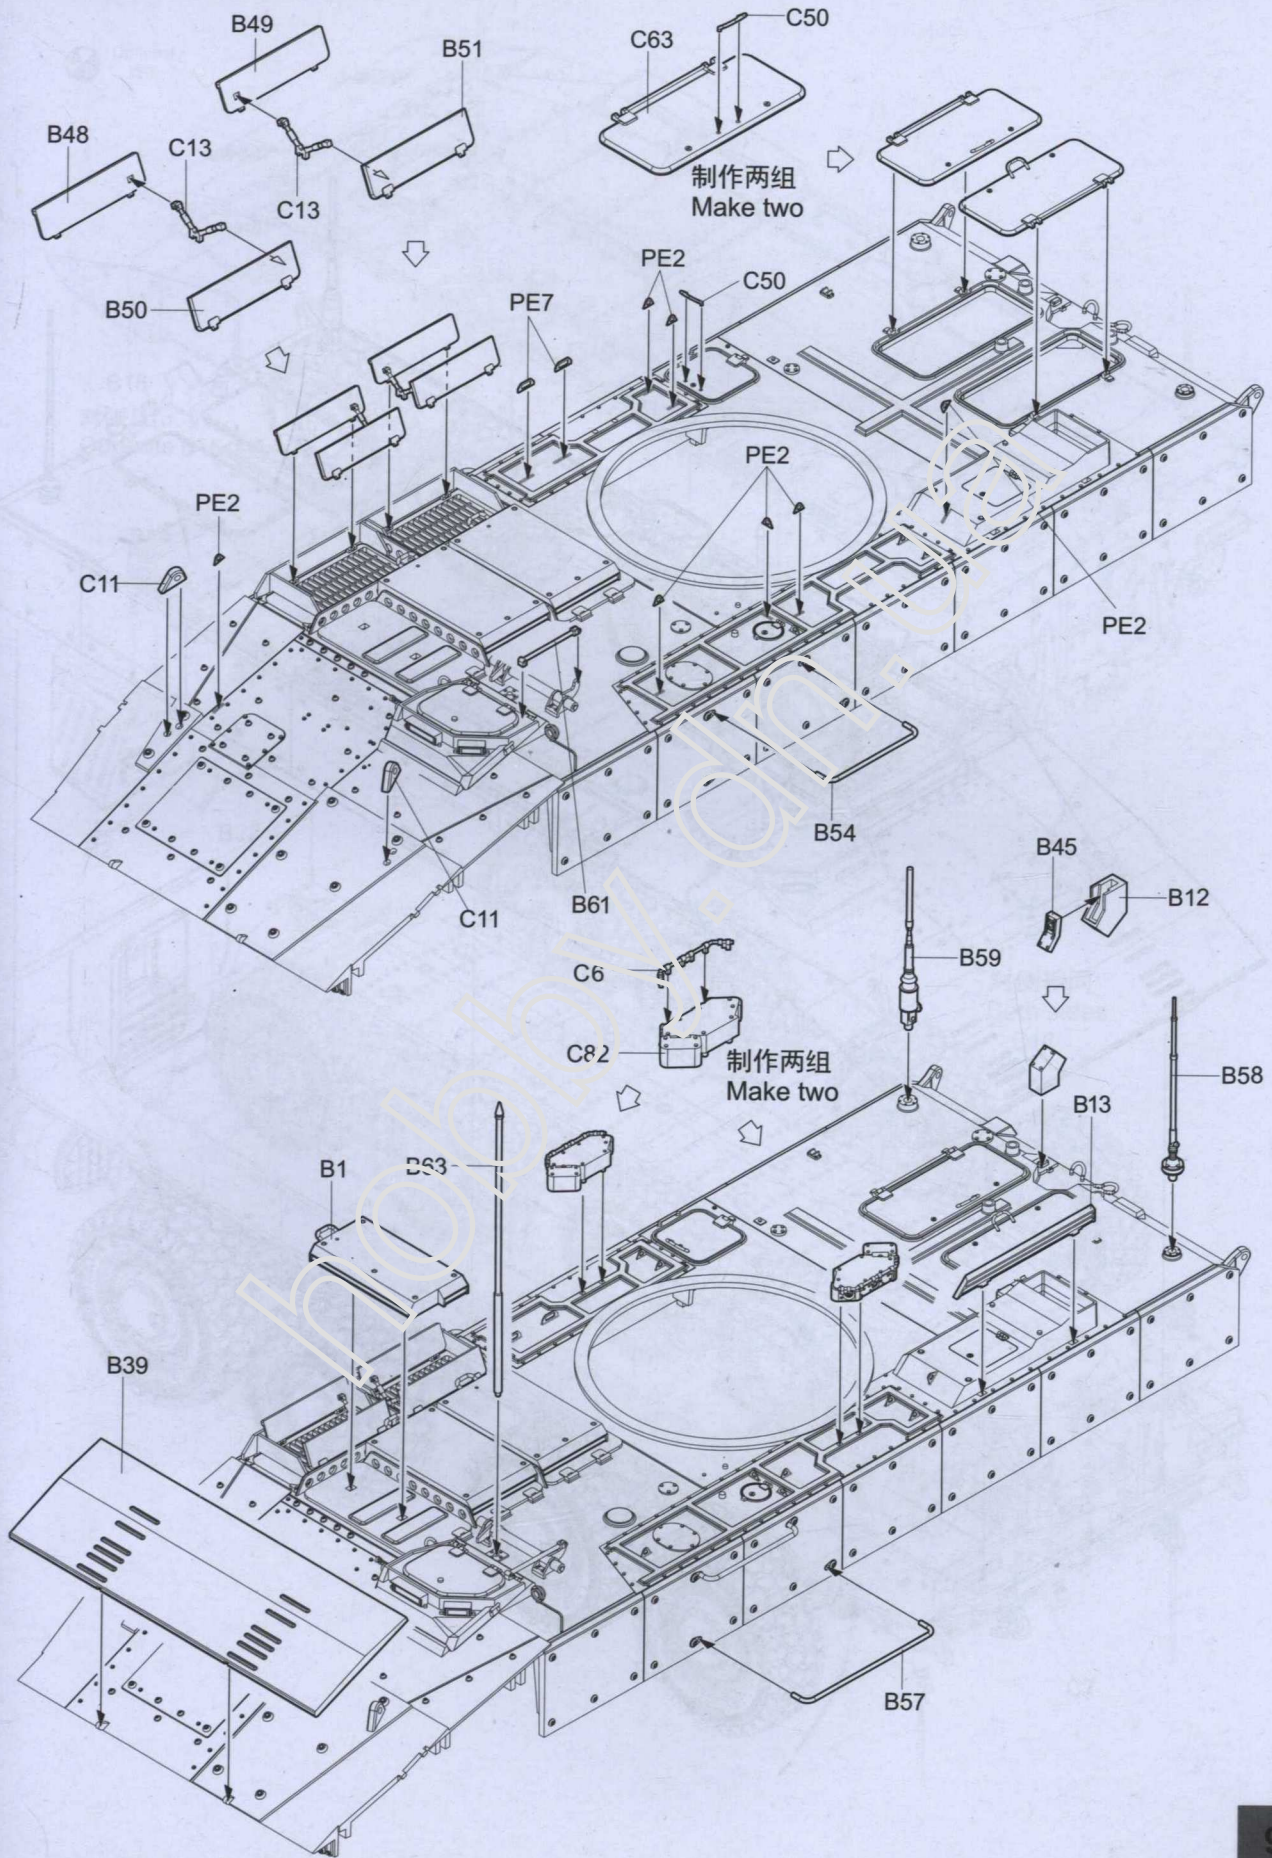

B

GP

《轮胎》×8  
Tyre

C×2

《车面》  
Upper hull

《车底》  
Lower hull

F

《蚀刻片》  
PE

水贴  
DECAL

PandaHobby PH 35025 VPK-7289 BUMERANG APC (OBJECT K-16)

 Optional  
选择

Optional  
选择 2016