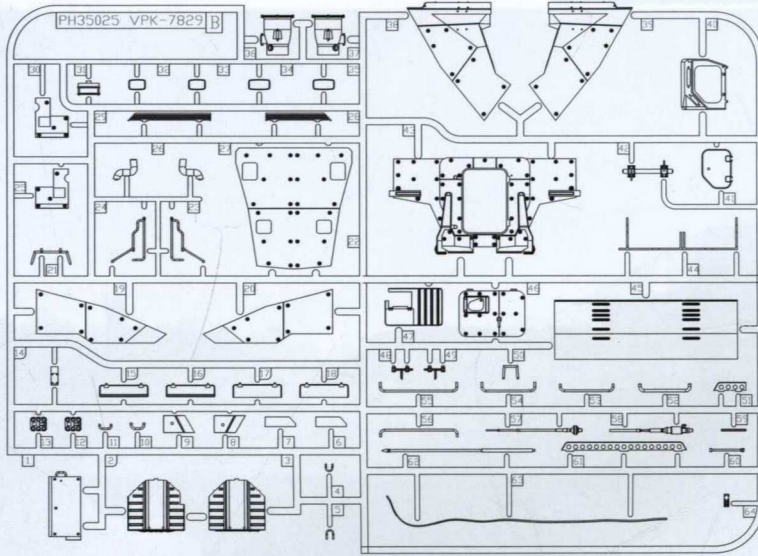

B

GP

《轮胎》×8
Tyre

C×2

《车面》
Upper hull

《车底》
Lower hull

F

《蚀刻片》
PE

水贴
DECAL