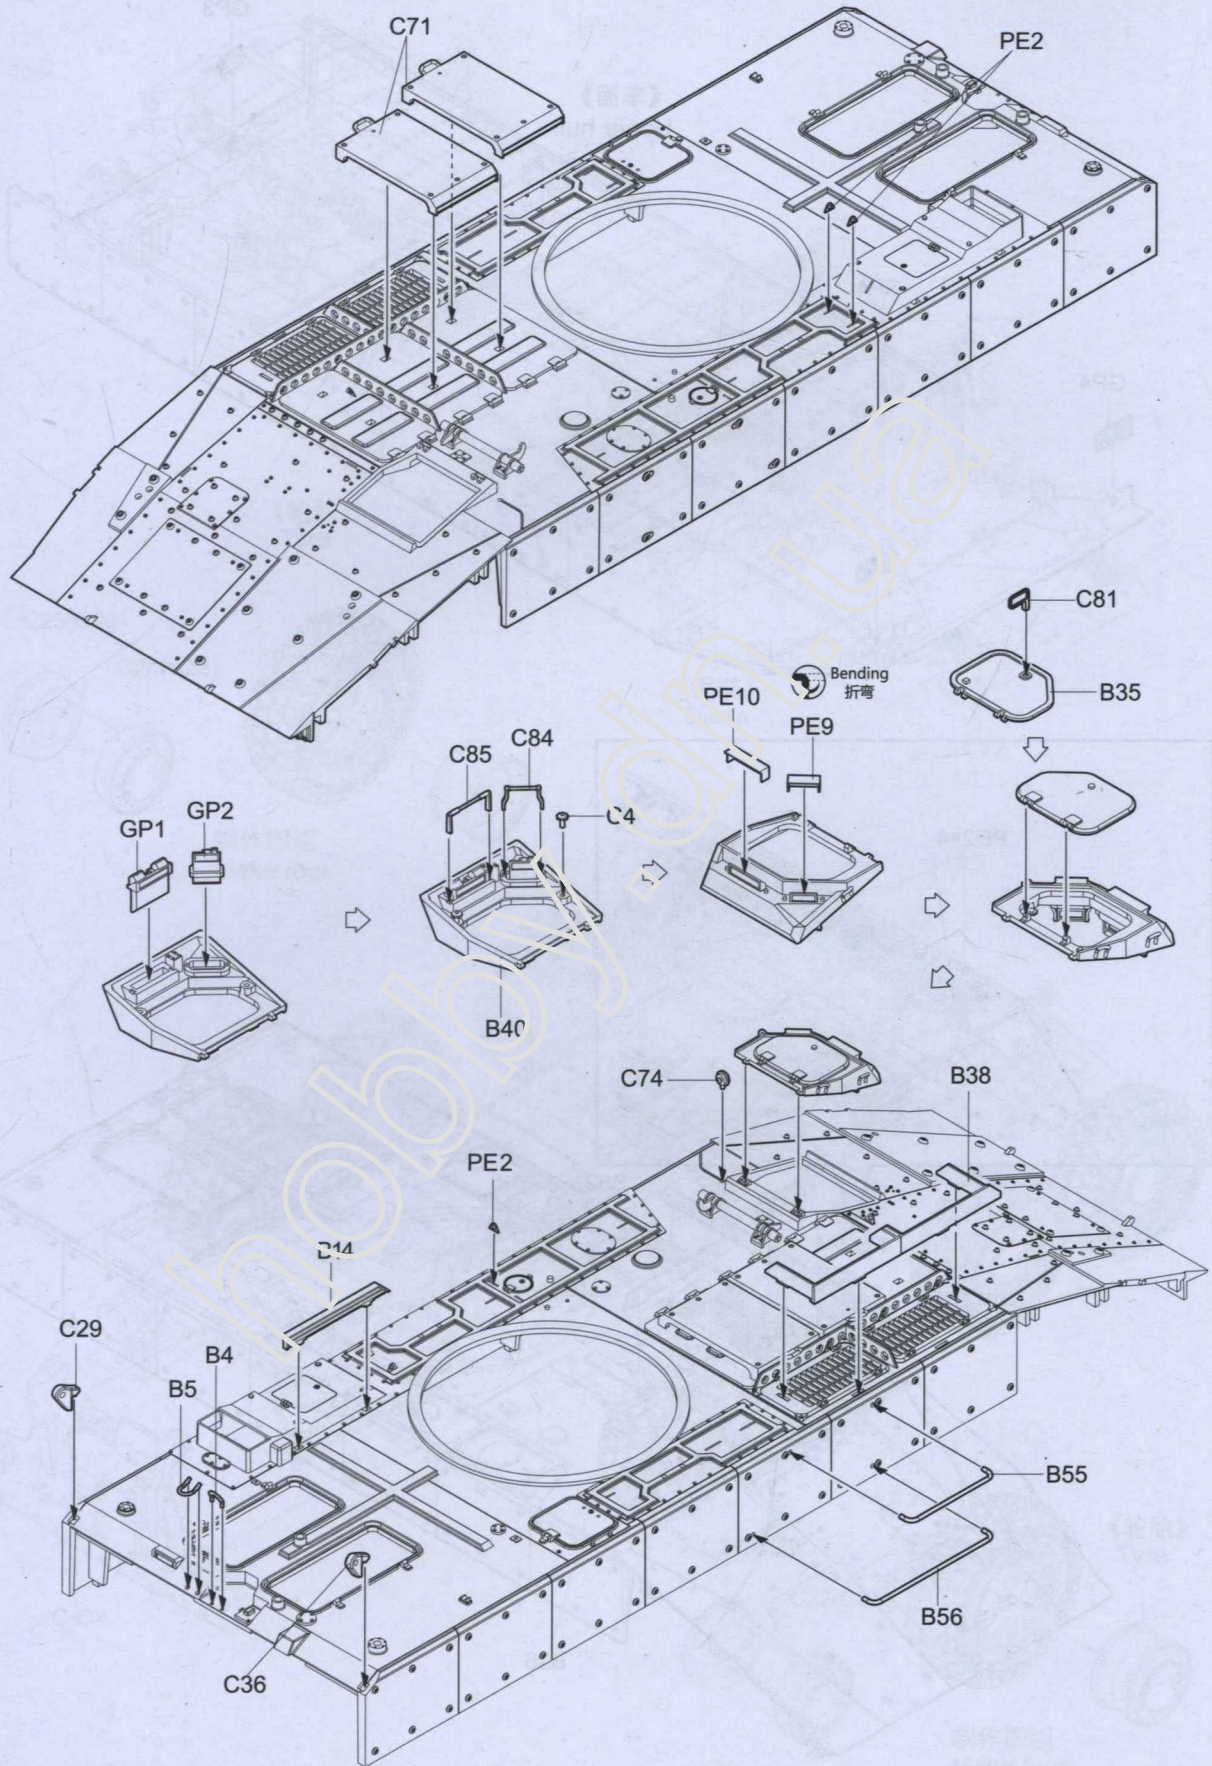

B

GP

《轮胎》×8  
Tyre

C×2

《车面》  
Upper hull

《车底》  
Lower hull

F

《蚀刻片》  
PE

水贴  
DECAL

PandaHobby PH 35025 VPK-7289 BUMERANG APC (OBJECT K-16)

 Optional  
选择

Optional  
选择 2016