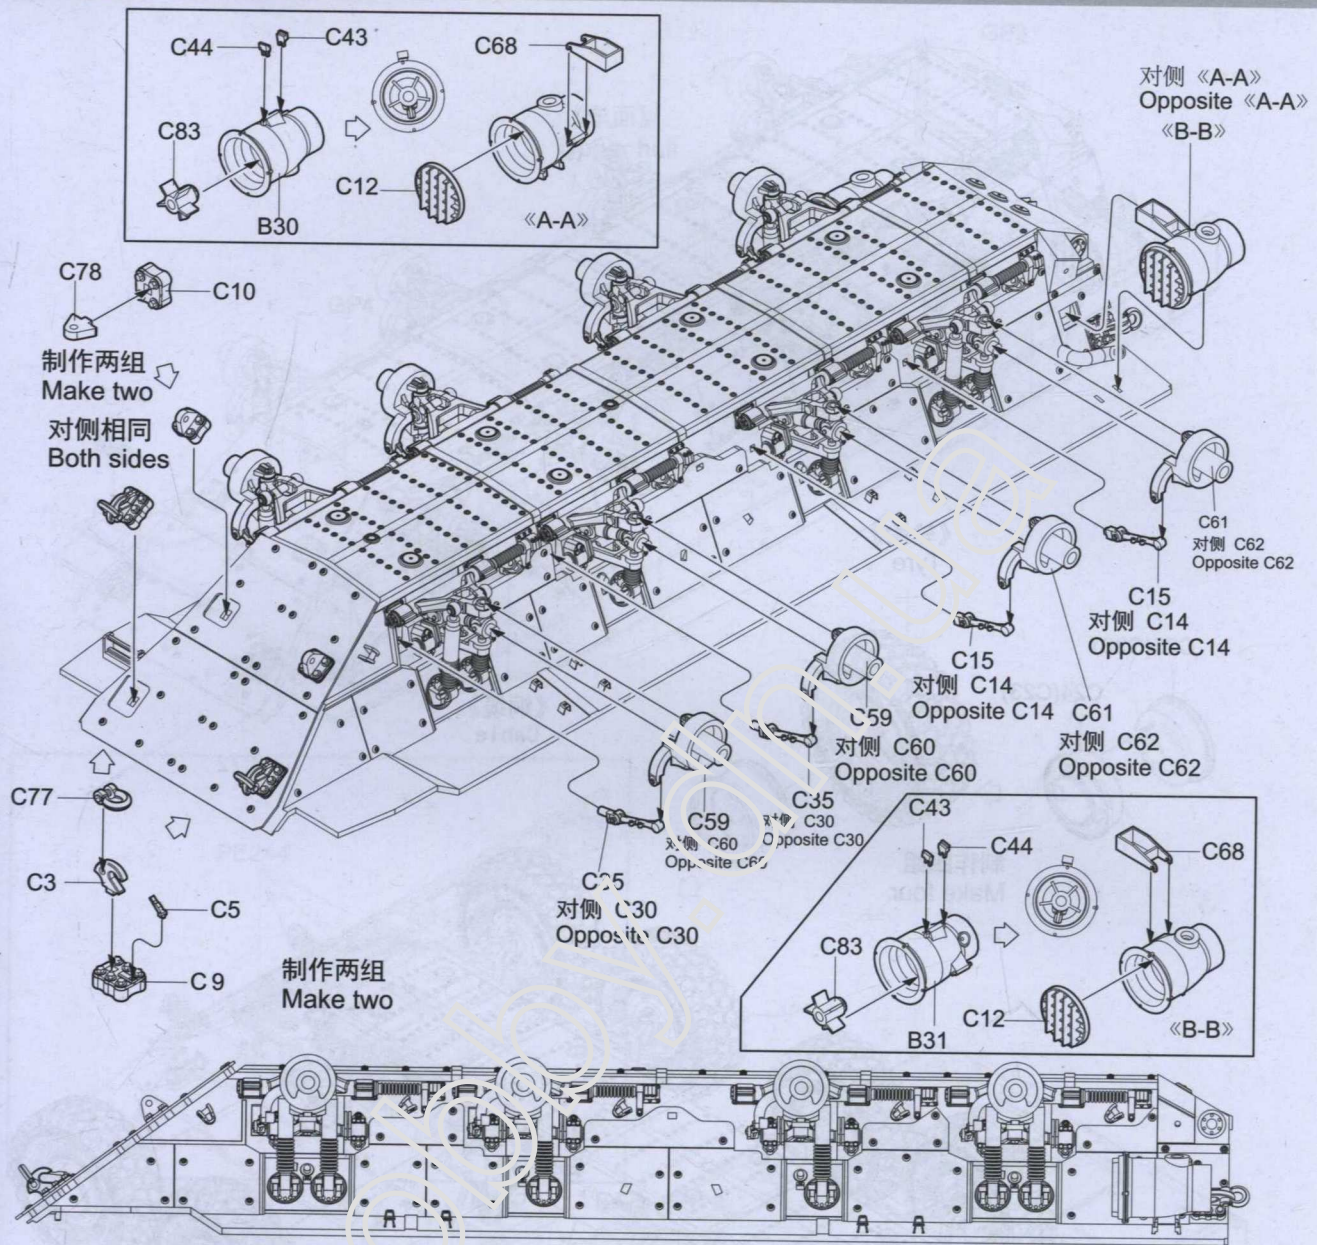

B

GP

《轮胎》×8  
Tyre

C×2

《车面》  
Upper hull

《车底》  
Lower hull

F

《蚀刻片》  
PE

水贴  
DECAL

PandaHobby PH 35025 VPK-7289 BUMERANG APC (OBJECT K-16)

 Optional  
选择

Optional  
选择 2016