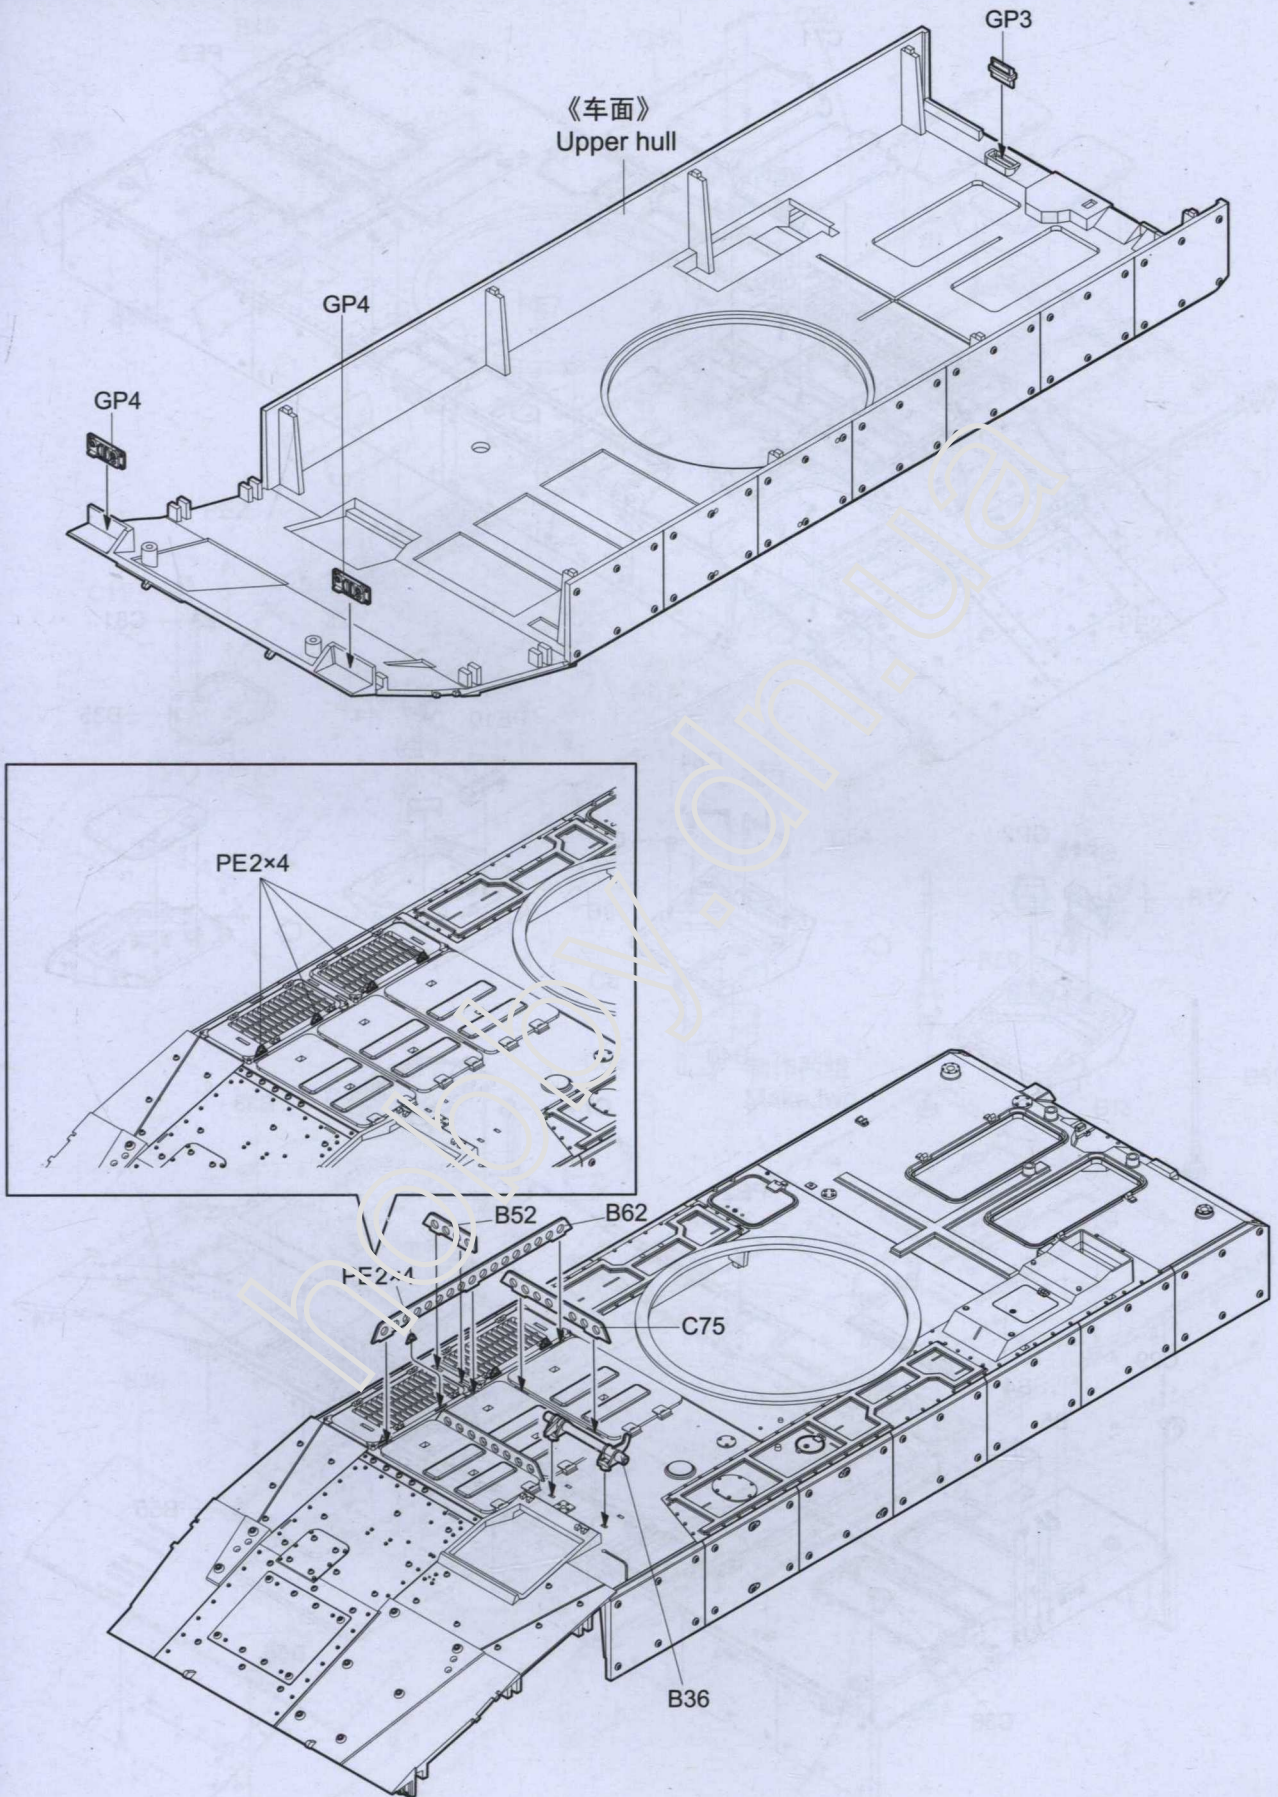

B

GP

《轮胎》×8  
Tyre

C×2

《车面》  
Upper hull

《车底》  
Lower hull

F

《蚀刻片》  
PE

水贴  
DECAL

PandaHobby PH 35025 VPK-7289 BUMERANG APC (OBJECT K-16)

 Optional  
选择

Optional  
选择 2016