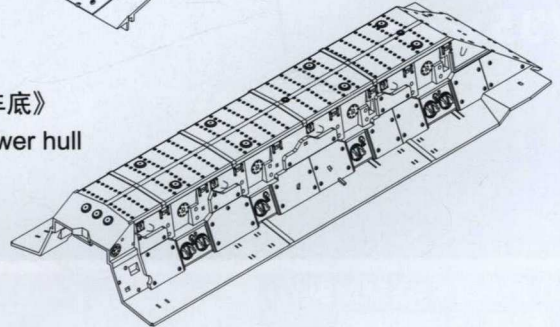

《车底》
Lower hull