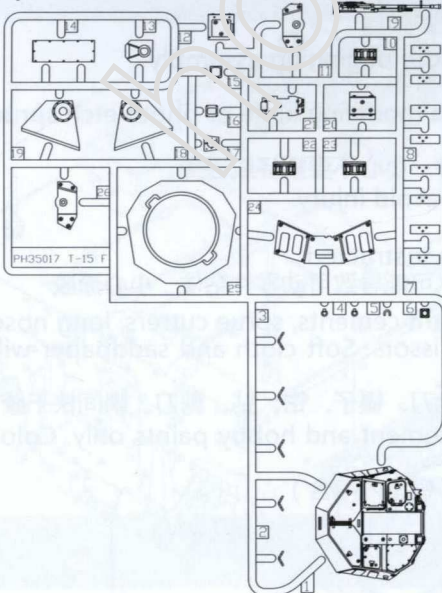

B

GP

《轮胎》×8
Tyre

C×2

《车面》
Upper hull

《车底》
Lower hull

F

《蚀刻片》
PE

水贴
DECAL