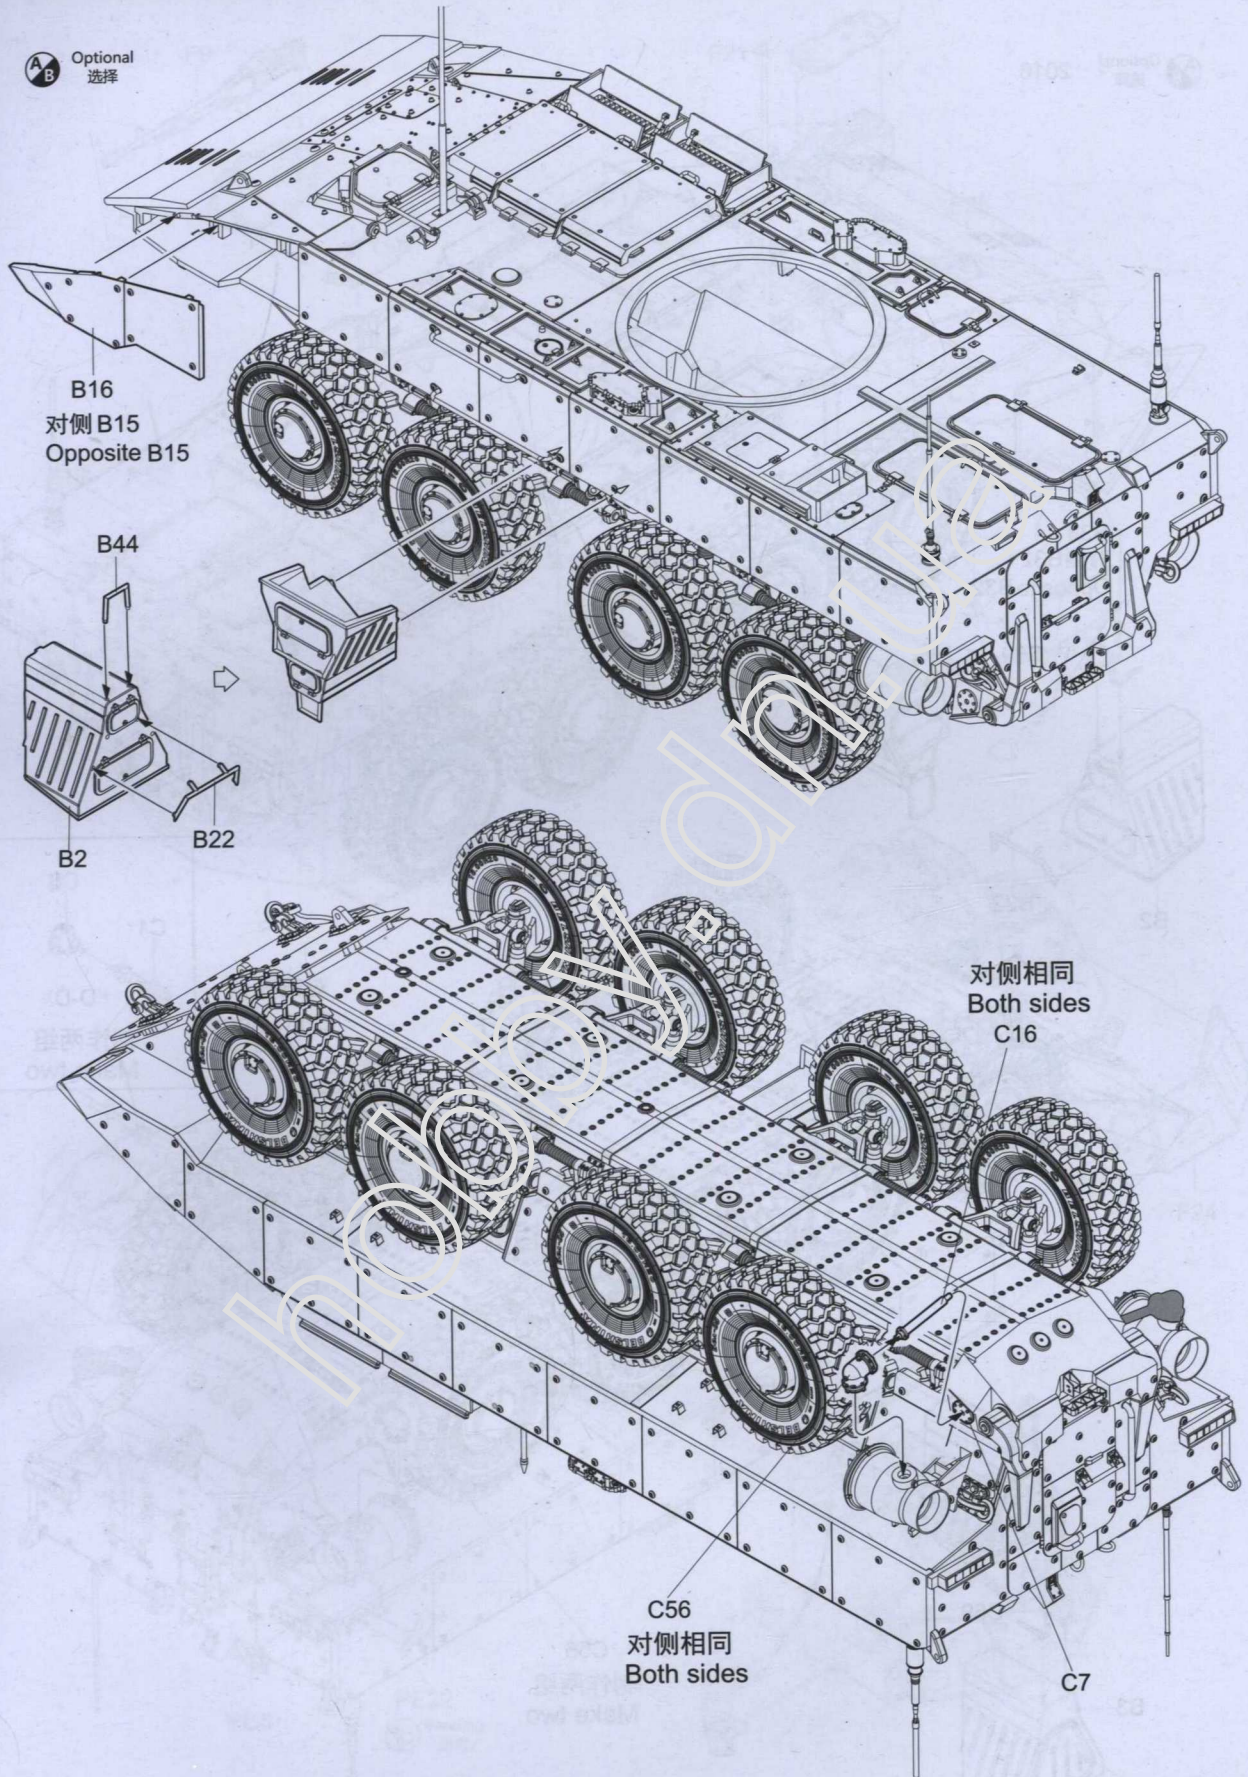

B

GP

《轮胎》×8  
Tyre

C×2

《车面》  
Upper hull

《车底》  
Lower hull

F

《蚀刻片》  
PE

水贴  
DECAL

PandaHobby PH 35025 VPK-7289 BUMERANG APC (OBJECT K-16)

 Optional  
选择

Optional  
选择 2016