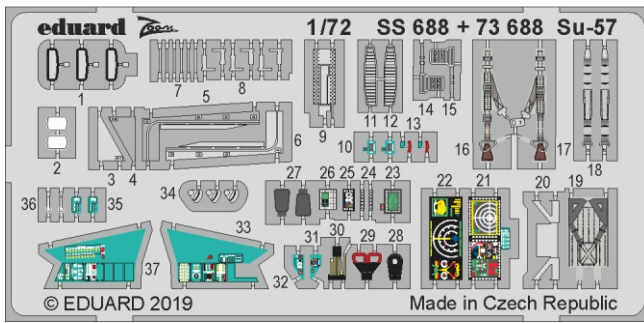

Su-57

detail set for 1/72 ZVEZDA kit • sada detailů pro stavebnici 1/72 ZVEZDA

eduard

SS 688

- APPLY EXPRESS MASK AND PAINT BEFORE GLUING
POUŽIT EXPRESS MASK NABARVIT PŘED SLEPENÍM
- SYMMETRICAL ASSEMBLY
SYMETRICKÁ MONTÁŽ
- REMOVE
ODSTRANIT
- GRIND
OBROUSIT
- DRILL HOLE
VRTÁT OTVOR
- BEND
OHNOUT
- OPTION
VOLBA
- REPLACE
NAHRADIT
- 1** COLORED ETCHED PARTS
LEPTANÉ BAREVNÉ DÍLY
- 1** ETCHED PARTS
LEPTANÉ NEBAREVNÉ DÍLY
- 1** ORIGINAL KIT PARTS
PŮVODNÍ DÍLY STAVEBNICE

ORIGINAL KIT PARTS
PŮVODNÍ DÍLY STAVEBNICE

PHOTO-ETCHED PARTS
LEPTANÉ DÍLY

PARTS TO BE REMOVED
DÍLY K ODSTRANĚNÍ

FILL
TMELIT