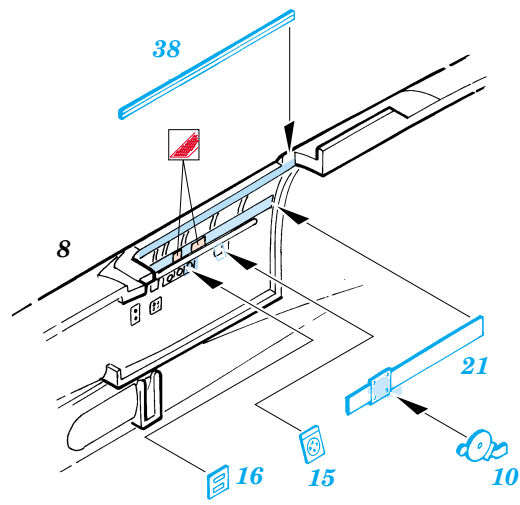

P-47D Thunderbolt

SS211

1/72 scale detail set for Revell kit • sada detailů pro model Revell 1/72

- SYMMETRICAL ASSEMBLY
SYMETRICKÁ MONTÁŽ
- REMOVE
ODSTRANIT
- BEND
OHNOUT
- REPLACE
NAHRADIT
- GRIND
OBROUSIT
- OPTION
VOLBA

ORIGINAL KIT PARTS
PŮVODNÍ DÍLY STAVEBNICE

PHOTO-ETCHED PARTS
LEPTANÉ DÍLY

PARTS TO BE REMOVED
DÍLY K ODSTRANĚNÍ

FILL
TMELIT

REFERENCES:
 1 Detail & Scale # 54 - P-47 Thunderbolt
 Squadron Signal Publ. -Walk Around # 5511 - P-47 Thunderbolt
 Aero Detail # 14 - P-47 Thunderbolt
 MBI - Republic P-47 Thunderbolt
 Monografie lotnice - P-47 Thunderbolt