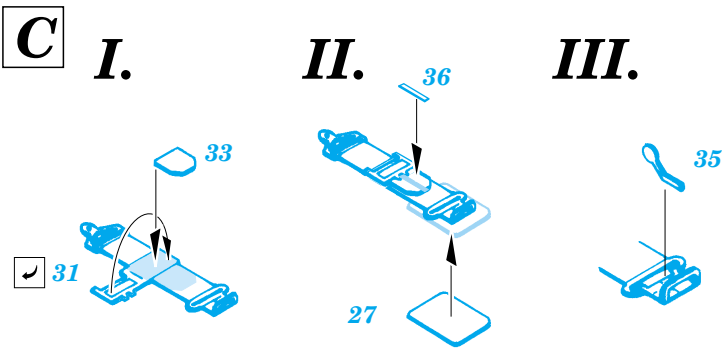

P-47D Thunderbolt

SS211

1/72 scale detail set for Revell kit • sada detailů pro model Revell 1/72

- SYMMETRICAL ASSEMBLY
SYMETRICKÁ MONTÁŽ
- REMOVE
ODSTRANIT
- BEND
OHNOUT
- REPLACE
NAHRADIT
- GRIND
OBROUSIT
- OPTION
VOLBA

ORIGINAL KIT PARTS
PŮVODNÍ DÍLY STAVEBNICE

PHOTO-ETCHED PARTS
LEPTANÉ DÍLY

PARTS TO BE REMOVED
DÍLY K ODSTRANĚNÍ

FILL
TMELIT

REFERENCES:
 1 Detail & Scale # 54 - P-47 Thunderbolt
 Squadron Signal Publ. -Walk Around # 5511 - P-47 Thunderbolt
 Aero Detail # 14 - P-47 Thunderbolt
 MBI - Republic P-47 Thunderbolt
 Monografie lotnice - P-47 Thunderbolt