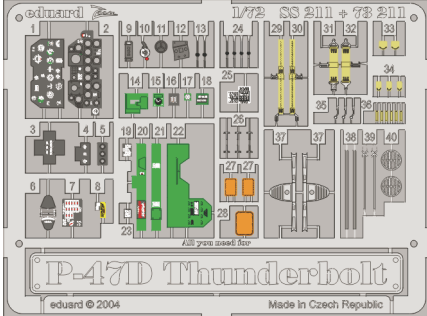

P-47D Thunderbolt

SS211

1/72 scale detail set for Revell kit • sada detailů pro model Revell 1/72

- SYMMETRICAL ASSEMBLY
SYMETRICKÁ MONTÁŽ
- REMOVE
ODSTRANIT
- BEND
OHNOUT
- REPLACE
NAHRADIT
- GRIND
OBROUSIT
- OPTION
VOLBA

ORIGINAL KIT PARTS
PŮVODNÍ DÍLY STAVEBNICE

PHOTO-ETCHED PARTS
LEPTANÉ DÍLY

PARTS TO BE REMOVED
DÍLY K ODSTRANĚNÍ

FILL
TMELIT

REFERENCES:
 1 Detail & Scale # 54 - P-47 Thunderbolt
 Squadron Signal Publ. -Walk Around # 5511 - P-47 Thunderbolt
 Aero Detail # 14 - P-47 Thunderbolt
 MBI - Republic P-47 Thunderbolt
 Monografie lotnice - P-47 Thunderbolt