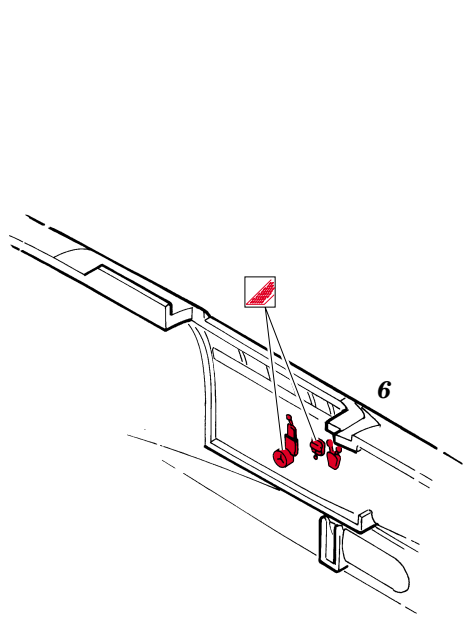

P-47D Thunderbolt

SS211

1/72 scale detail set for Revell kit • sada detailů pro model Revell 1/72

- SYMMETRICAL ASSEMBLY
SYMETRICKÁ MONTÁŽ
- REMOVE
ODSTRANIT
- BEND
OHNOUT
- REPLACE
NAHRADIT
- GRIND
OBROUSIT
- OPTION
VOLBA

ORIGINAL KIT PARTS
PŮVODNÍ DÍLY STAVEBNICE

PHOTO-ETCHED PARTS
LEPTANÉ DÍLY

PARTS TO BE REMOVED
DÍLY K ODSTRANĚNÍ

FILL
TMELIT

REFERENCES:
 1 Detail & Scale # 54 - P-47 Thunderbolt
 Squadron Signal Publ. -Walk Around # 5511 - P-47 Thunderbolt
 Aero Detail # 14 - P-47 Thunderbolt
 MBI - Republic P-47 Thunderbolt
 Monografie lotnice - P-47 Thunderbolt