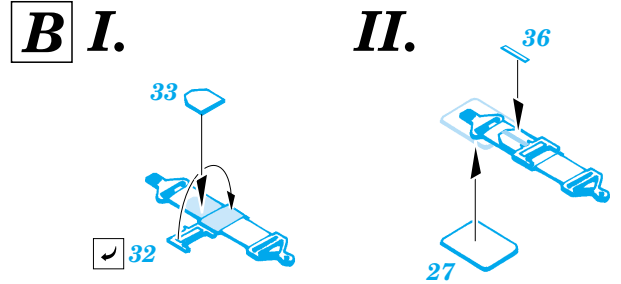

P-47D Thunderbolt

SS211

1/72 scale detail set for Revell kit • sada detailů pro model Revell 1/72

- SYMMETRICAL ASSEMBLY
SYMETRICKÁ MONTÁŽ
- REMOVE
ODSTRANIT
- BEND
OHNOUT
- REPLACE
NAHRADIT
- GRIND
OBROUSIT
- OPTION
VOLBA

ORIGINAL KIT PARTS
PŮVODNÍ DÍLY STAVEBNICE

PHOTO-ETCHED PARTS
LEPTANÉ DÍLY

PARTS TO BE REMOVED
DÍLY K ODSTRANĚNÍ

FILL
TMELIT

REFERENCES:
 1 Detail & Scale # 54 - P-47 Thunderbolt
 Squadron Signal Publ. -Walk Around # 5511 - P-47 Thunderbolt
 Aero Detail # 14 - P-47 Thunderbolt
 MBI - Republic P-47 Thunderbolt
 Monografie lotnice - P-47 Thunderbolt