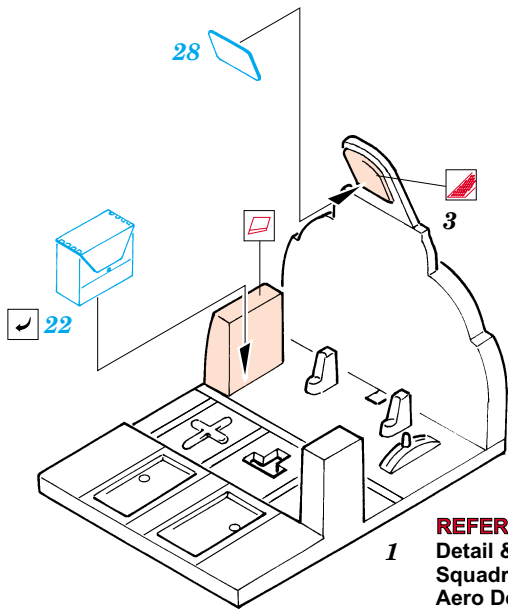

REFERENCES:
1 Detail & Scale # 54 - P-47 Thunderbolt
Squadron Signal Publ. -Walk Around # 5511 - P-47 Thunderbolt
Aero Detail # 14 - P-47 Thunderbolt
MBI - Republic P-47 Thunderbolt
Monografie lotnice - P-47 Thunderbolt