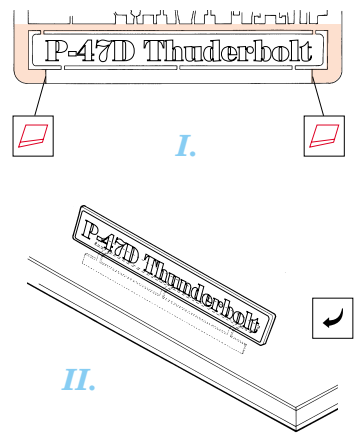

P-47D Thunderbolt

SS211

1/72 scale detail set for Revell kit • sada detailů pro model Revell 1/72

- SYMMETRICAL ASSEMBLY
SYMETRICKÁ MONTÁŽ
- REMOVE
ODSTRANIT
- BEND
OHNOUT
- REPLACE
NAHRADIT
- GRIND
OBROUSIT
- OPTION
VOLBA

ORIGINAL KIT PARTS
PŮVODNÍ DÍLY STAVEBNICE

PHOTO-ETCHED PARTS
LEPTANÉ DÍLY

PARTS TO BE REMOVED
DÍLY K ODSTRANĚNÍ

FILL
TMELIT

REFERENCES:
 1 Detail & Scale # 54 - P-47 Thunderbolt
 Squadron Signal Publ. -Walk Around # 5511 - P-47 Thunderbolt
 Aero Detail # 14 - P-47 Thunderbolt
 MBI - Republic P-47 Thunderbolt
 Monografie lotnice - P-47 Thunderbolt