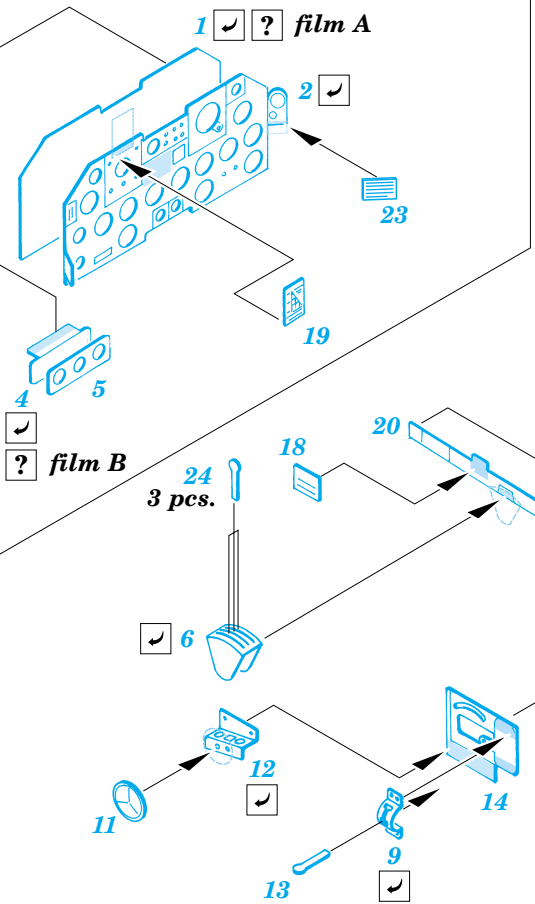

P-47D Thunderbolt

SS211

1/72 scale detail set for Revell kit • sada detailů pro model Revell 1/72

- SYMMETRICAL ASSEMBLY
SYMETRICKÁ MONTÁŽ
- REMOVE
ODSTRANIT
- BEND
OHNOUT
- REPLACE
NAHRADIT
- GRIND
OBROUSIT
- OPTION
VOLBA

ORIGINAL KIT PARTS
PŮVODNÍ DÍLY STAVEBNICE

PHOTO-ETCHED PARTS
LEPTANÉ DÍLY

PARTS TO BE REMOVED
DÍLY K ODSTRANĚNÍ

FILL
TMELIT

REFERENCES:
 1 Detail & Scale # 54 - P-47 Thunderbolt
 Squadron Signal Publ. -Walk Around # 5511 - P-47 Thunderbolt
 Aero Detail # 14 - P-47 Thunderbolt
 MBI - Republic P-47 Thunderbolt
 Monografie lotnice - P-47 Thunderbolt