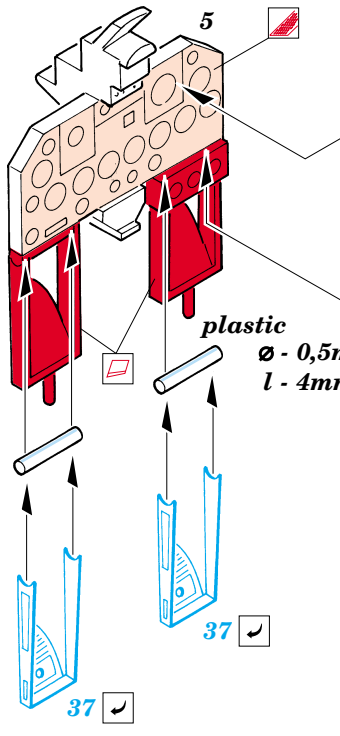

P-47D Thunderbolt

SS211

1/72 scale detail set for Revell kit • sada detailů pro model Revell 1/72

- SYMMETRICAL ASSEMBLY
SYMETRICKÁ MONTÁŽ
- REMOVE
ODSTRANIT
- BEND
OHNOUT
- REPLACE
NAHRADIT
- GRIND
OBROUSIT
- OPTION
VOLBA

ORIGINAL KIT PARTS
PŮVODNÍ DÍLY STAVEBNICE

PHOTO-ETCHED PARTS
LEPTANÉ DÍLY

PARTS TO BE REMOVED
DÍLY K ODSTRANĚNÍ

FILL
TMELIT

REFERENCES:
 1 Detail & Scale # 54 - P-47 Thunderbolt
 Squadron Signal Publ. -Walk Around # 5511 - P-47 Thunderbolt
 Aero Detail # 14 - P-47 Thunderbolt
 MBI - Republic P-47 Thunderbolt
 Monografie lotnice - P-47 Thunderbolt