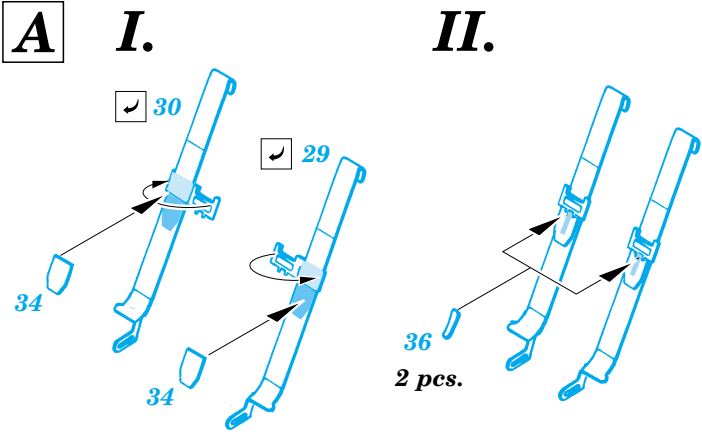

P-47D Thunderbolt

SS211

1/72 scale detail set for Revell kit • sada detailů pro model Revell 1/72

- SYMMETRICAL ASSEMBLY
SYMETRICKÁ MONTÁŽ
- REMOVE
ODSTRANIT
- BEND
OHNOUT
- REPLACE
NAHRADIT
- GRIND
OBROUSIT
- OPTION
VOLBA

ORIGINAL KIT PARTS
PŮVODNÍ DÍLY STAVEBNICE

PHOTO-ETCHED PARTS
LEPTANÉ DÍLY

PARTS TO BE REMOVED
DÍLY K ODSTRANĚNÍ

FILL
TMELIT

REFERENCES:
 1 Detail & Scale # 54 - P-47 Thunderbolt
 Squadron Signal Publ. -Walk Around # 5511 - P-47 Thunderbolt
 Aero Detail # 14 - P-47 Thunderbolt
 MBI - Republic P-47 Thunderbolt
 Monografie lotnice - P-47 Thunderbolt