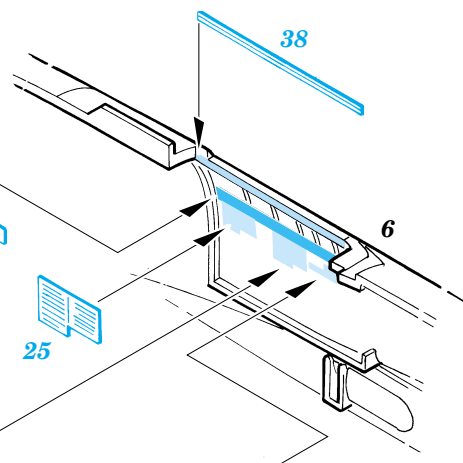

P-47D Thunderbolt

SS211

1/72 scale detail set for Revell kit • sada detailů pro model Revell 1/72

- SYMMETRICAL ASSEMBLY
SYMETRICKÁ MONTÁŽ
- REMOVE
ODSTRANIT
- BEND
OHNOUT
- REPLACE
NAHRADIT
- GRIND
OBROUSIT
- OPTION
VOLBA

ORIGINAL KIT PARTS
PŮVODNÍ DÍLY STAVEBNICE

PHOTO-ETCHED PARTS
LEPTANÉ DÍLY

PARTS TO BE REMOVED
DÍLY K ODSTRANĚNÍ

FILL
TMELIT

REFERENCES:
 1 Detail & Scale # 54 - P-47 Thunderbolt
 Squadron Signal Publ. -Walk Around # 5511 - P-47 Thunderbolt
 Aero Detail # 14 - P-47 Thunderbolt
 MBI - Republic P-47 Thunderbolt
 Monografie lotnice - P-47 Thunderbolt