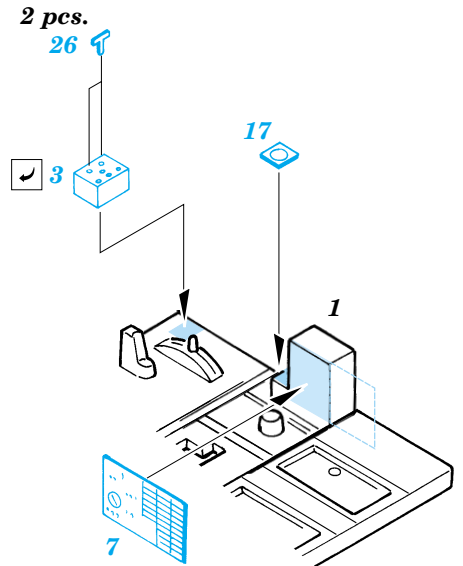

P-47D Thunderbolt

SS211

1/72 scale detail set for Revell kit • sada detailů pro model Revell 1/72

- SYMMETRICAL ASSEMBLY
SYMETRICKÁ MONTÁŽ
- REMOVE
ODSTRANIT
- BEND
OHNOUT
- REPLACE
NAHRADIT
- GRIND
OBROUSIT
- OPTION
VOLBA

ORIGINAL KIT PARTS
PŮVODNÍ DÍLY STAVEBNICE

PHOTO-ETCHED PARTS
LEPTANÉ DÍLY

PARTS TO BE REMOVED
DÍLY K ODSTRANĚNÍ

FILL
TMELIT

REFERENCES:
 1 Detail & Scale # 54 - P-47 Thunderbolt
 Squadron Signal Publ. -Walk Around # 5511 - P-47 Thunderbolt
 Aero Detail # 14 - P-47 Thunderbolt
 MBI - Republic P-47 Thunderbolt
 Monografie lotnice - P-47 Thunderbolt