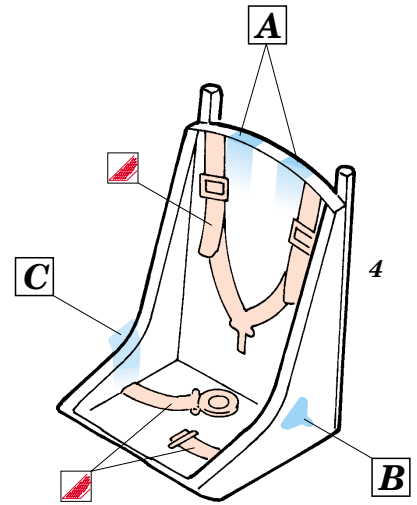

P-47D Thunderbolt

SS211

1/72 scale detail set for Revell kit • sada detailů pro model Revell 1/72

- SYMMETRICAL ASSEMBLY
SYMETRICKÁ MONTÁŽ
- REMOVE
ODSTRANIT
- BEND
OHNOUT
- REPLACE
NAHRADIT
- GRIND
OBROUSIT
- OPTION
VOLBA

ORIGINAL KIT PARTS
PŮVODNÍ DÍLY STAVEBNICE

PHOTO-ETCHED PARTS
LEPTANÉ DÍLY

PARTS TO BE REMOVED
DÍLY K ODSTRANĚNÍ

FILL
TMELIT

REFERENCES:
 1 Detail & Scale # 54 - P-47 Thunderbolt
 Squadron Signal Publ. -Walk Around # 5511 - P-47 Thunderbolt
 Aero Detail # 14 - P-47 Thunderbolt
 MBI - Republic P-47 Thunderbolt
 Monografie lotnice - P-47 Thunderbolt