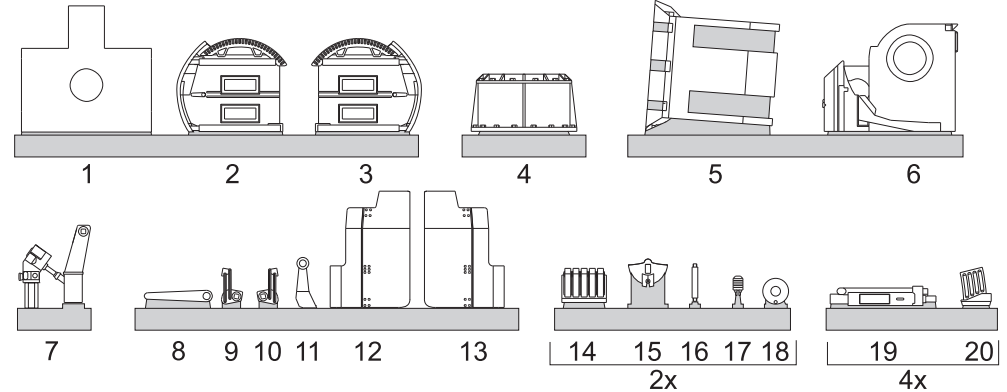

For Kit:
U-BOOT typ IXC
Revell 1/72

Flak Vierling (4x20 mm)

Metal Barrel
Metall Rohr
Kovová hlaveň

MS (micro-saw)

PP - Photo-etched Parts

Wires and plastic profiles
are not included in the set

Draht und Plastikprofile sind
nicht Bestandteil dieses
Upgrade-Sets