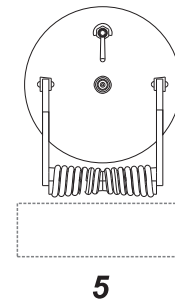

# Special HOBBY

For Kit:  
**U-BOOT typ IXC**  
Revell 1/72

CMK Micro Saw  
Mikrosäge

Wires and plastic profiles  
are not included in the set  
Draht und Plastikprofile sind  
nicht Bestandteil dieses  
Upgrade-Sets  
Dráty a plastikové profily  
nejdou součástí stavebnice