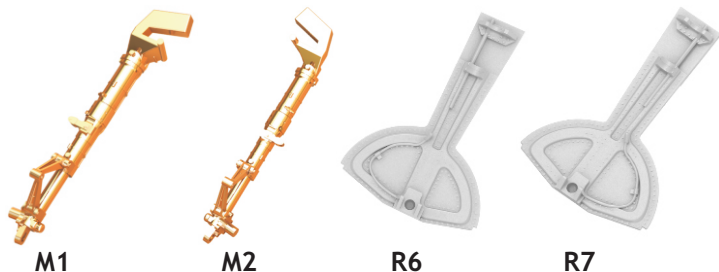

632 079 Bf 109G-10 undercarriage legs BRONZE

For Revell kit pro stavebnici Revell

eduard
BRASSIN

1/32 scale

COLOURS

GSI Creos (GUNZE)		Mr.METAL COLOR	
AQUEOUS	Mr.COLOR	Mr.COLOR	ALUMINIUM
[H 70]	[C 60]	[MC218]	ALUMINIUM
	RLM02 GRAY		

This product contains metal and resin detail parts for upgrading scale plastic models. When selecting this set make sure that it is for the kit mentioned in product name as these sets are made specifically for that kit. When upgrading the model some cutting or corrections may be necessary for parts to fit accurately. **WARNING!** This set contains small and sharp parts. Work carefully in a ventilated and well-lit room. Safety glasses are recommended. This product is not suitable for children below 14 years of age.

Tento výrobek obsahuje leptané a odlévané detaily pro úpravu a vylepšení plastického modelu. Při výběru sady kovových detailů zkontrolujte, zda je určena pro model, který chcete upravit. Model, pro který je sada určena, je uveden u názvu výrobku. Pro přesnou aplikaci kovových a odlévaných dílů může být zapotřebí upravit díly upravovaného modelu. **POZOR!** Sada obsahuje malé ostré díly. Pracujte ve větrané a dobře osvětlené místnosti. Doporučujeme použití ochranných brýlí. Tento výrobek není vhodný pro děti mladší 14 let.

BEST BRASS RESIN AROUND!

SYMMETRICAL ASSEMBLY
SYMETRICKÁ MONTÁŽ

- | | |
|---------------------------|---------------------|
| REMOVE
ODSTRANIT | BEND
OHNOUT |
| GRIND
OBROUSIT | OPTION
VOLBA |
| DRILL HOLE
VRTAT OTVOR | REPLACE
NAHRADIT |