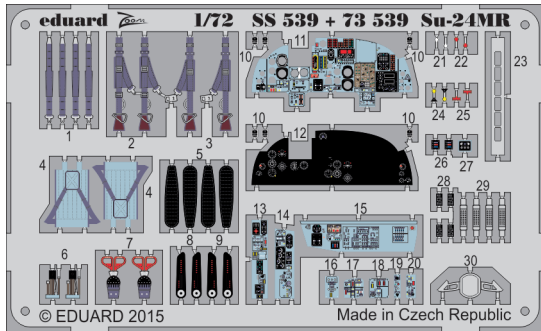

# Su-24MR

SS539

detail set for 1/72 TRUMPETER No. 01672 kit • sada detailů pro stavebnici 1/72 TRUMPETER No. 01672

film

- APPLY EXPRESS MASK AND PAINT BEFORE GLUING  
POUŽIT EXPRESS MASK NABARVIT PŘED SLEPENÍM
- SYMMETRICAL ASSEMBLY  
SYMETRICKÁ MONTÁŽ
- REMOVE  
ODSTRANIT
- GRIND  
OBROUSIT
- DRILL HOLE  
VRTAT OTVOR
- BEND  
OHNOUT
- OPTION  
VOLBA
- REPLACE  
NAHRADIT
- COLORED ETCHED PARTS  
LEPTANÉ BAREVNÉ DÍLY
- ETCHED PARTS  
LEPTANÉ NEBAREVNÉ DÍLY
- ORIGINAL KIT PARTS  
PŮVODNÍ DÍLY STAVEBNICE

ORIGINAL KIT PARTS  
PŮVODNÍ DÍLY STAVEBNICE

PHOTO-ETCHED PARTS  
LEPTANÉ DÍLY

PARTS TO BE REMOVED  
DÍLY K ODSTRANĚNÍ

FILL  
TMELIT

2 sets