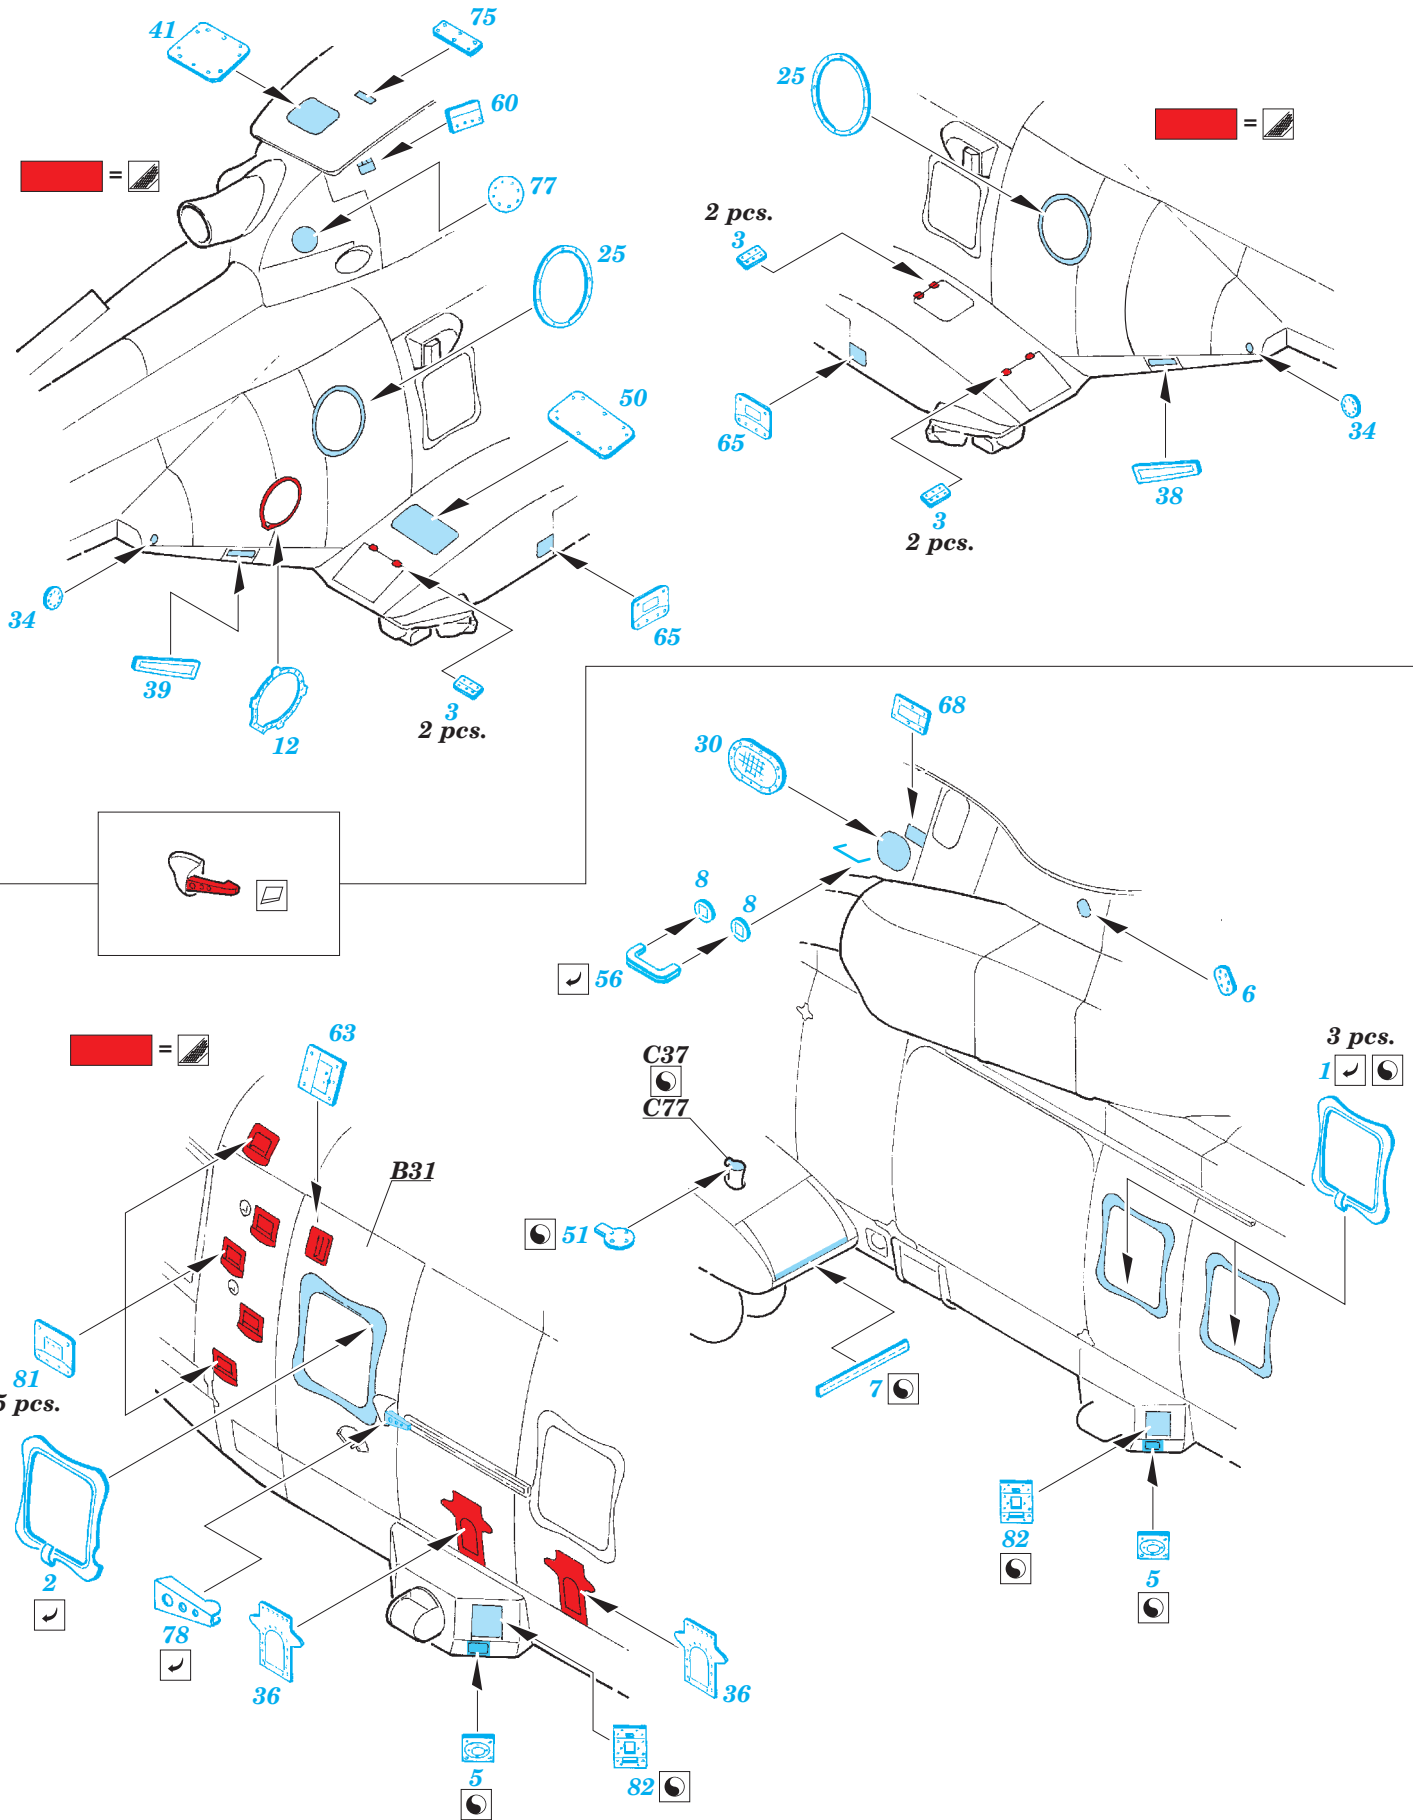

# Merlin HC.3 exterior

1/48 scale detail set for Airfix kit • sada detailů pro model 1/48 Airfix

eduard

48 803

- APPLY EXPRESS MASK AND PAINT BEFORE GLUING  
POUŽIT EXPRESS MASK NABARVIT PŘED SLEPENÍM
- SYMMETRICAL ASSEMBLY  
SYMETRICKÁ MONTÁŽ
- REMOVE  
ODSTRANIT
- GRIND  
OBROUSIT
- DRILL HOLE  
VRTAT OTVOR
- COLORED ETCHED PARTS  
LEPTANÉ BAREVNÉ DÍLY
- BEND  
OHNOUT
- OPTION  
VOLBA
- REPLACE  
NAHRADIT

ORIGINAL KIT PARTS  
PŮVODNÍ DÍLY STAVEBNICE

PHOTO-ETCHED PARTS  
LEPTANÉ DÍLY

PARTS TO BE REMOVED  
DÍLY K ODSTRANĚNÍ

FILL  
TMELIT

For further detail sets look for **eduard** 49 647 Merlin HC.3 interior S.A.  
(not included in this set)

For further detail sets look for **eduard** 49 649 Merlin HC.3 seatbelts  
(not included in this set)