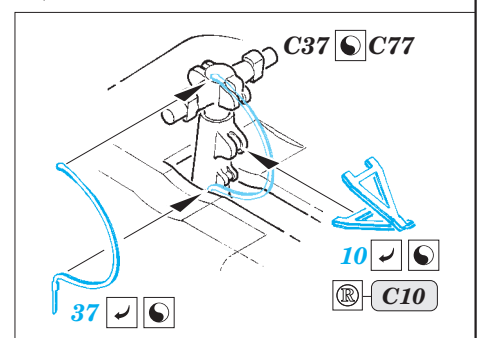

# Merlin HC.3 exterior

1/48 scale detail set for Airfix kit • sada detailů pro model 1/48 Airfix

eduard

48 803

- APPLY EXPRESS MASK AND PAINT BEFORE GLUING  
POUŽIT EXPRESS MASK NABARVIT PŘED SLEPENÍM
- SYMMETRICAL ASSEMBLY  
SYMETRICKÁ MONTÁŽ
- REMOVE  
ODSTRANIT
- GRIND  
OBROUSIT
- DRILL HOLE  
VRTAT OTVOR
- COLORED ETCHED PARTS  
LEPTANÉ BAREVNÉ DÍLY
- BEND  
OHNOUT
- OPTION  
VOLBA
- REPLACE  
NAHRADIT

ORIGINAL KIT PARTS  
PŮVODNÍ DÍLY STAVEBNICE

PHOTO-ETCHED PARTS  
LEPTANÉ DÍLY

PARTS TO BE REMOVED  
DÍLY K ODSTRANĚNÍ

FILL  
TMELIT

For further detail sets look for **eduard** 49 647 Merlin HC.3 interior S.A.  
(not included in this set)