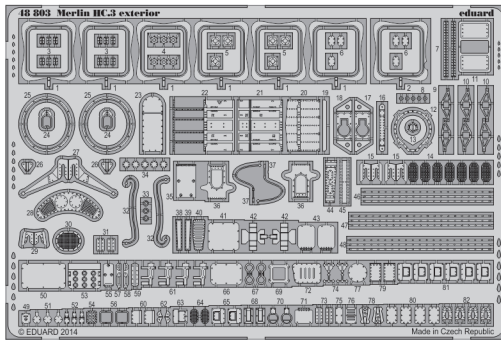

# Merlin HC.3 exterior

1/48 scale detail set for Airfix kit • sada detailů pro model 1/48 Airfix

eduard

48 803

- APPLY EXPRESS MASK AND PAINT BEFORE GLUING  
POUŽIT EXPRESS MASK NABARVIT PŘED SLEPENÍM
- SYMMETRICAL ASSEMBLY  
SYMETRICKÁ MONTÁŽ
- REMOVE  
ODSTRANIT
- GRIND  
OBROUSIT
- DRILL HOLE  
VRTAT OTVOR
- COLORED ETCHED PARTS  
LEPTANÉ BAREVNÉ DÍLY
- BEND  
OHNOUT
- OPTION  
VOLBA
- REPLACE  
NAHRADIT

ORIGINAL KIT PARTS  
PŮVODNÍ DÍLY STAVEBNICE

PHOTO-ETCHED PARTS  
LEPTANÉ DÍLY

PARTS TO BE REMOVED  
DÍLY K ODSTRANĚNÍ

FILL  
TMELIT

For further detail sets look for **eduard** 49 647 Merlin HC.3 interior S.A.  
(not included in this set)

For further detail sets look for **eduard** 49 649 Merlin HC.3 seatbelts  
(not included in this set)