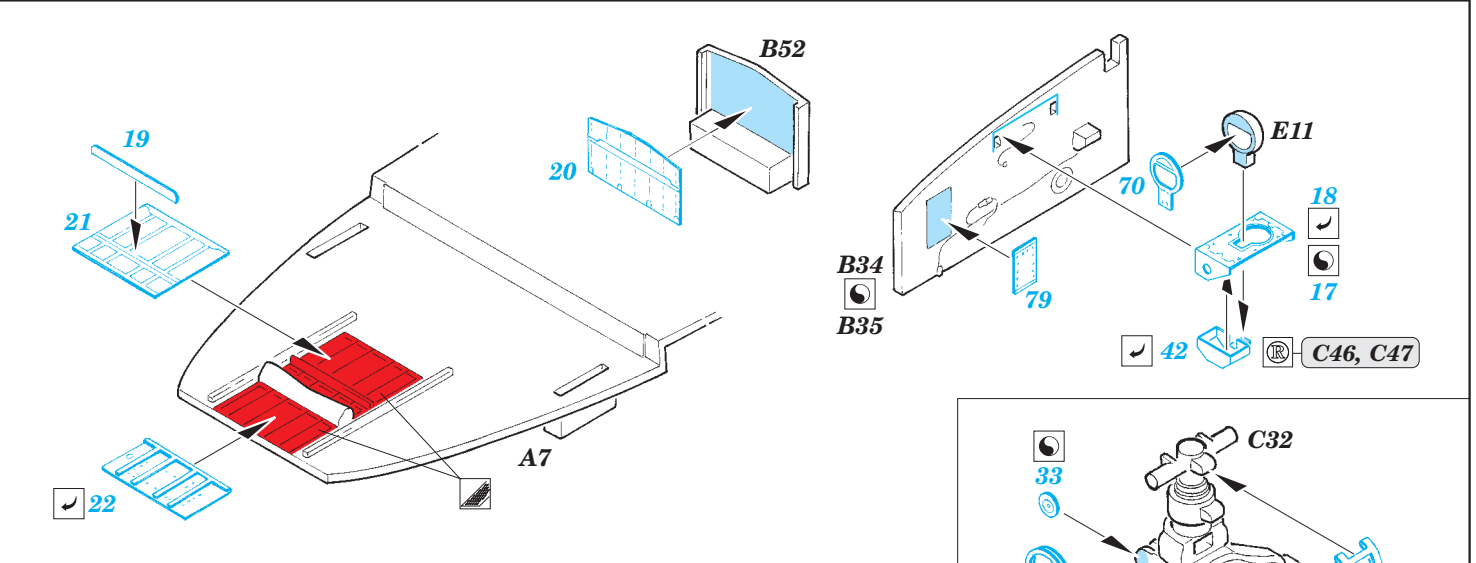

# Merlin HC.3 exterior

1/48 scale detail set for Airfix kit • sada detailů pro model 1/48 Airfix

eduard

48 803

- APPLY EXPRESS MASK AND PAINT BEFORE GLUING  
POUŽIT EXPRESS MASK NABARVIT PŘED SLEPENÍM
- SYMMETRICAL ASSEMBLY  
SYMETRICKÁ MONTÁŽ
- REMOVE  
ODSTRANIT
- GRIND  
OBROUSIT
- DRILL HOLE  
VRTAT OTVOR
- COLORED ETCHED PARTS  
LEPTANÉ BAREVNÉ DÍLY
- BEND  
OHNOUT
- OPTION  
VOLBA
- REPLACE  
NAHRADIT

ORIGINAL KIT PARTS  
PŮVODNÍ DÍLY STAVEBNICE

PHOTO-ETCHED PARTS  
LEPTANÉ DÍLY

PARTS TO BE REMOVED  
DÍLY K ODSTRANĚNÍ

FILL  
TMELIT

For further detail sets look for **eduard** 49 647 Merlin HC.3 interior S.A.  
(not included in this set)