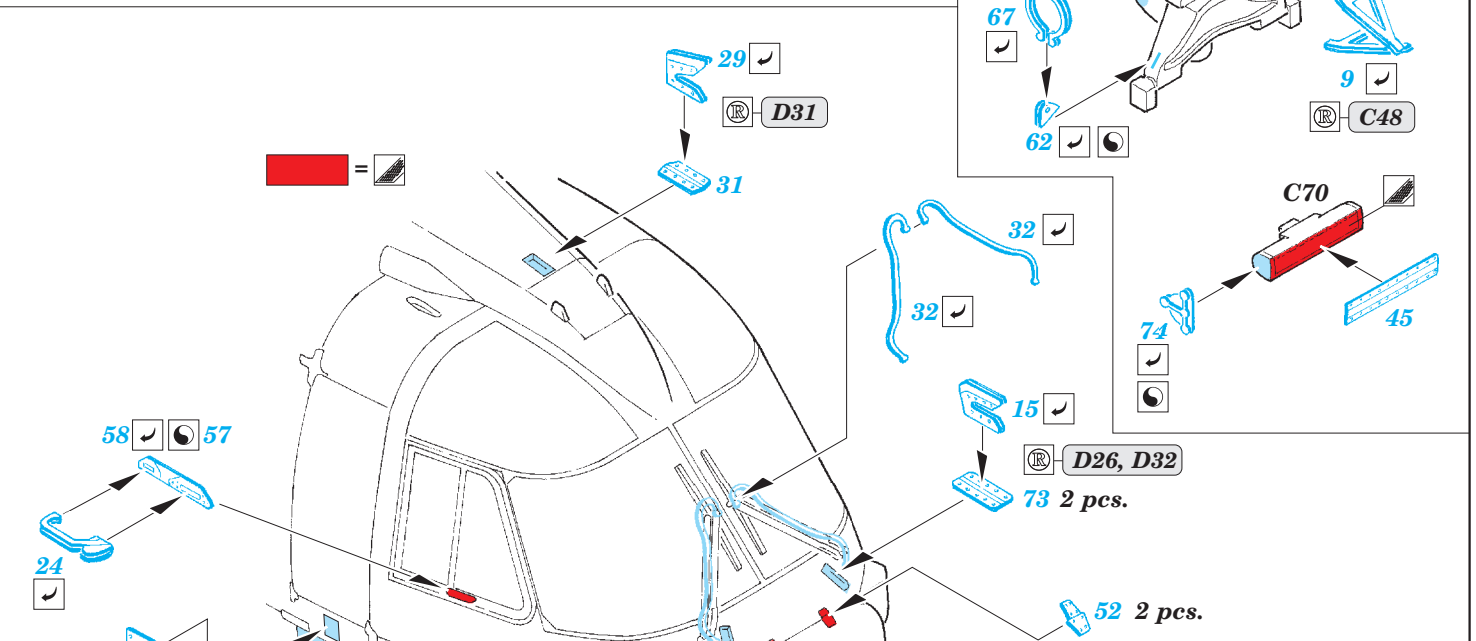

# Merlin HC.3 exterior

1/48 scale detail set for Airfix kit • sada detailů pro model 1/48 Airfix

eduard

48 803

- APPLY EXPRESS MASK AND PAINT BEFORE GLUING  
POUŽIT EXPRESS MASK NABARVIT PŘED SLEPENÍM
- SYMMETRICAL ASSEMBLY  
SYMETRICKÁ MONTÁŽ
- REMOVE  
ODSTRANIT
- GRIND  
OBROUSIT
- DRILL HOLE  
VRTAT OTVOR
- COLORED ETCHED PARTS  
LEPTANÉ BAREVNÉ DÍLY
- BEND  
OHNOUT
- OPTION  
VOLBA
- REPLACE  
NAHRADIT

ORIGINAL KIT PARTS  
PŮVODNÍ DÍLY STAVEBNICE

PHOTO-ETCHED PARTS  
LEPTANÉ DÍLY

PARTS TO BE REMOVED  
DÍLY K ODSTRANĚNÍ

FILL  
TMELIT

For further detail sets look for **eduard** 49 647 Merlin HC.3 interior S.A.  
(not included in this set)

For further detail sets look for **eduard** 49 649 Merlin HC.3 seatbelts  
(not included in this set)