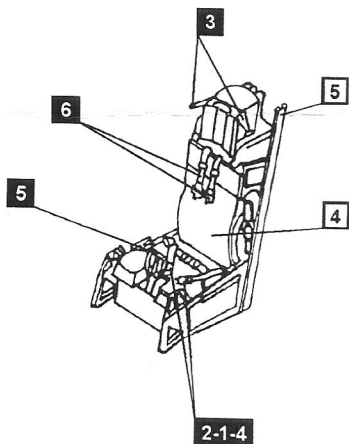

1/72

F 16 B, D cockpit set

7024

DETAIL model

 Remove
Odstranit

 Redukce
Zeslabit

 Kit part
Díl původní stavby

 Resin part
PUR díl