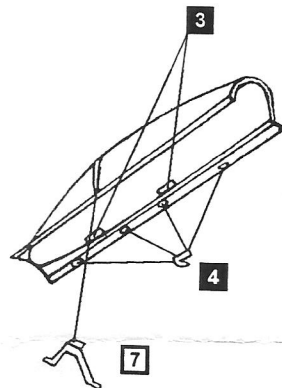

1/72

F 16 B, D cockpit set

7024

DETAIL model

 Remove
Odstranit

 Redukce
Zeslabit

 Kit part
Díl původní stavby

 Resin part
PUR díl