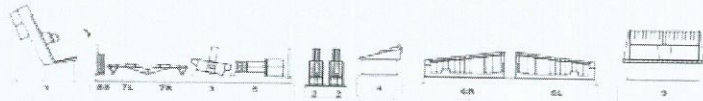

**RES·IM**  
RESIN IMPROVEMENT

TORNADO  
1:144

Detail set  
14401

recommended kit

Revell

RESINOVÉ DÍLY / RESIN PARTS:

<p><b>1</b></p> <p>KIT PARTS</p> <p>adhesive remove</p>	<p><b>2</b></p>
<p><b>3</b></p>	<p><b>4</b></p>
<p><b>5</b></p> <p>6L 6R 7L 7R 8</p>	<p><b>6</b></p> <p>9 5</p>