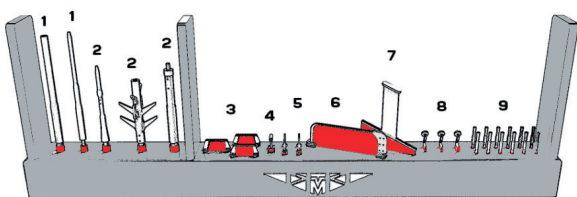

№48256

★
TEMP MODELS
TM

СДЕЛАНО
В РОССИИ

НАБОР ДАТЧИКОВ И АНТЕНН

СУ-25

МАСШТАБ
1:48

Highly detailed sensing units
(suitable for SU-25 all model kits)

To attach resin parts use cyanoacrylate glue. Для склеивания деталей использовать цианоакрилатный клей

1

Удаление литевых блоков / removing casting blocks

remove / удалить

to glue / приклеить

sanding / шлифовать

2

Сборка / assembling

3

Сборка / assembling