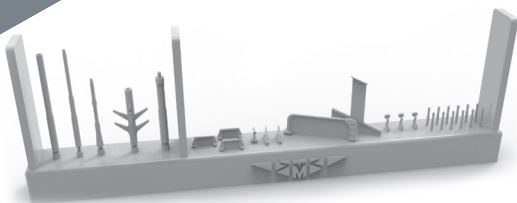

# №48256

★  
TEMP MODELS  
TM

СДЕЛАНО  
В РОССИИ

НАБОР ДАТЧИКОВ И АНТЕНН

## СУ-25

МАСШТАБ  
1:48

Highly detailed sensing units  
(suitable for SU-25 all model kits)

To attach resin parts use cyanoacrylate glue. Для склеивания деталей использовать цианоакрилатный клей