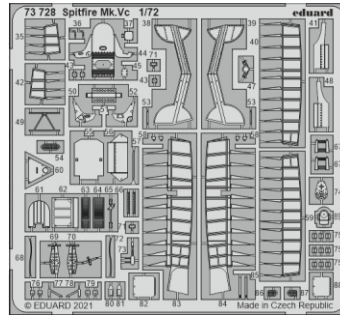

Spitfire Mk.Vc

eduard

73 728

1/72

detail set for AIRFIX 1/72 kit • sada detailů pro stavebnici AIRFIX 1/72

- APPLY EXPRESS MASK AND PAINT BEFORE GLUING
POUŽIT EXPRESS MASK NABARVIT PŘED SLEPENÍM
- SYMMETRICAL ASSEMBLY
SYMETRICKÁ MONTÁŽ
- REMOVE
ODSTRANIT
- GRIND
OBROUSIT
- DRILL HOLE
VRTAT OTVOR
- COLORED ETCHED PARTS
LEPTANÉ BAREVNÉ DÍLY
- ETCHED PARTS
LEPTANÉ NEBAREVNÉ DÍLY
- ORIGINAL KIT PARTS
PŮVODNÍ DÍLY STAVEBNICE
- BEND
OHNOUT
- OPTION
VOLBA
- REPLACE
NAHRADIT

ORIGINAL KIT PARTS PŮVODNÍ DÍLY STAVEBNICE	PHOTO-ETCHED PARTS LEPTANÉ DÍLY	PARTS TO BE REMOVED DÍLY K ODSTRANĚNÍ	FILL TMELIT
---	------------------------------------	--	----------------