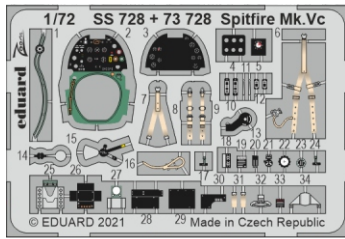

Spitfire Mk.Vc

eduard

73 728

1/72

detail set for AIRFIX 1/72 kit • sada detailů pro stavebnici AIRFIX 1/72

- APPLY EXPRESS MASK AND PAINT BEFORE GLUING
POUŽIT EXPRESS MASK NABARVIT PŘED SLEPENÍM
- SYMMETRICAL ASSEMBLY
SYMETRICKÁ MONTÁŽ
- REMOVE
ODSTRANIT
- GRIND
OBROUSIT
- DRILL HOLE
VRTAT OTVOR
- COLORED ETCHED PARTS
LEPTANÉ BAREVNÉ DÍLY
- ETCHED PARTS
LEPTANÉ NEBAREVNÉ DÍLY
- ORIGINAL KIT PARTS
PŮVODNÍ DÍLY STAVEBNICE
- BEND
OHNOUT
- OPTION
VOLBA
- REPLACE
NAHRADIT

ORIGINAL KIT PARTS PŮVODNÍ DÍLY STAVEBNICE	PHOTO-ETCHED PARTS LEPTANÉ DÍLY	PARTS TO BE REMOVED DÍLY K ODSTRANĚNÍ	FILL TMELIT
---	------------------------------------	--	----------------