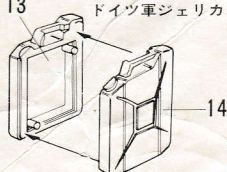

13 ドイツ軍ジェリカン