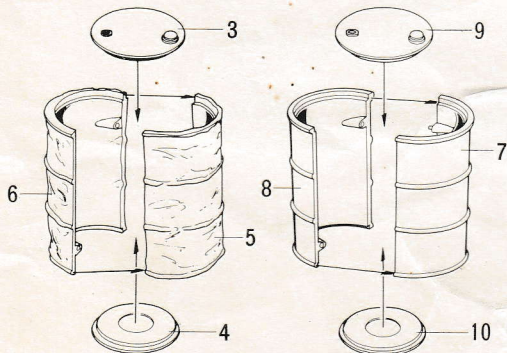

1/35 MILITARY MINIATURES

JERRY CANS SET

情景用 ジェリカンセット

ドラムカン

1/35 ミリタリミニチュアシリーズ

No.2	ドイツ歩兵セット	.....(4体)	No.8	アフリカ軍団歩兵セット	.....(4体)
No.4	アメリカ戦車兵セット	.....(4体)	No.10	ドイツ将校セット	.....(4体)
No.7	イギリス歩兵セット	.....(3体)	No.13	アメリカ歩兵セット	.....(4体)
			No.22	ロシア歩兵セット	.....(4体)

静岡市小鹿628 田宮模型