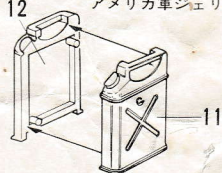

12 アメリカ軍ジェリカン

13 ドイツ軍ジェリカン