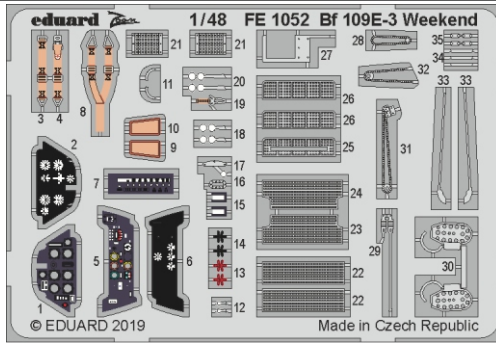

Bf 109E-3 Weekend

detail set for EDUARD 1/48 kit • sada detailů pro stavebnici EDUARD 1/48

- APPLY EXPRESS MASK AND PAINT BEFORE GLUING
POUŽIT EXPRESS MASK NABARVIT PŘED SLEPENÍM
 - SYMMETRICAL ASSEMBLY
SYMETRICKÁ MONTÁŽ
 - REMOVE
ODSTRANIT
 - GRIND
OBROUSIT
 - DRILL HOLE
VRTAT OTVOR
 - COLORED ETCHED PARTS
LEPTANÉ BAREVNÉ DÍLY
 - ETCHED PARTS
LEPTANÉ NEBAREVNÉ DÍLY
 - ORIGINAL KIT PARTS
PŮVODNÍ DÍLY STAVEBNICE
- BEND
OHNOUT
 - OPTION
VOLBA
 - REPLACE
NAHRADIT

ORIGINAL KIT PARTS PŮVODNÍ DÍLY STAVEBNICE	PHOTO-ETCHED PARTS LEPTANÉ DÍLY	PARTS TO BE REMOVED DÍLY K ODSTRANĚNÍ	FILL TMELIT
---	------------------------------------	--	----------------