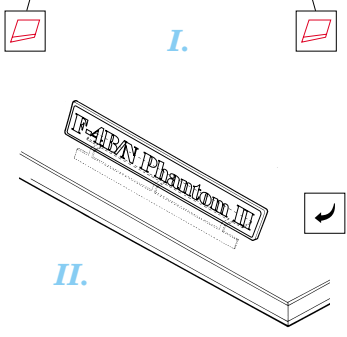

F-4B/N Phantom II

1/72 scale detail set for Hasegawa kit • sada detailů pro model Hasegawa 1/72

SS207

FILM

- SYMMETRICAL ASSEMBLY
SYMETRICKÁ MONTÁŽ
- REMOVE
ODSTRANIT
- BEND
OHNOUT
- REPLACE
NAHRADIT
- GRIND
OBROUSIT
- OPTION
VOLBA

ORIGINAL KIT PARTS
PŮVODNÍ DÍLY STAVEBNICE
 PHOTO-ETCHED PARTS
LEPTANÉ DÍLY
 PARTS TO BE REMOVED
DÍLY K ODSTRANĚNÍ
 FILL
TMELIT

I. Seats 2 pcs Q10, Q17, Q18, Q26

II.

III.

REFERENCES: Squadron/Signal # 1065 - F-4 Phantom II
Detail & Scale # 12 - F-4 Phantom II USN/USMC