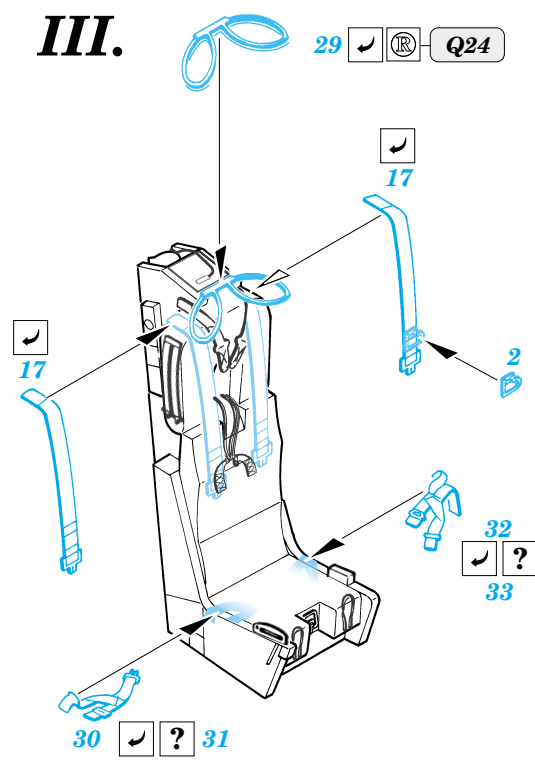

ORIGINAL KIT PARTS
PŮVODNÍ DÍLY STAVEBNICE
 PHOTO-ETCHED PARTS
LEPTANÉ DÍLY
 PARTS TO BE REMOVED
DÍLY K ODSTRANĚNÍ
 FILL
TMELIT

I. Seats 2 pcs Q10, Q17, Q18, Q26

II.

III.

REFERENCES: Squadron/Signal # 1065 - F-4 Phantom II
Detail & Scale # 12 - F-4 Phantom II USN/USMC