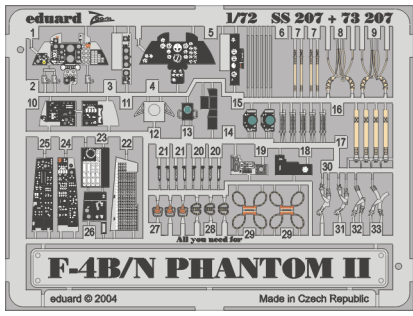

F-4B/N Phantom II

1/72 scale detail set for Hasegawa kit • sada detailů pro model Hasegawa 1/72

SS207

FILM

- SYMMETRICAL ASSEMBLY
SYMETRICKÁ MONTÁŽ
- REMOVE
ODSTRANIT
- BEND
OHNOUT
- REPLACE
NAHRADIT
- GRIND
OBROUSIT
- OPTION
VOLBA

ORIGINAL KIT PARTS
PŮVODNÍ DÍLY STAVEBNICE
 PHOTO-ETCHED PARTS
LEPTANÉ DÍLY
 PARTS TO BE REMOVED
DÍLY K ODSTRANĚNÍ
 FILL
TMELIT

I. Seats 2 pcs Q10, Q17, Q18, Q26

II.

III.

REFERENCES: Squadron/Signal # 1065 - F-4 Phantom II
Detail & Scale # 12 - F-4 Phantom II USN/USMC