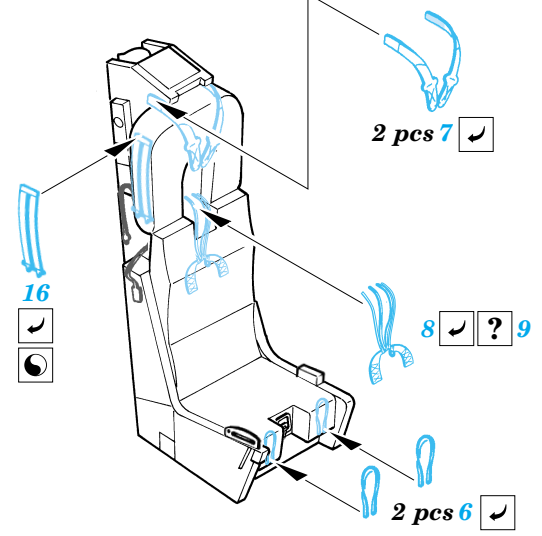

F-4B/N Phantom II

1/72 scale detail set for Hasegawa kit • sada detailů pro model Hasegawa 1/72

SS207

FILM

- SYMMETRICAL ASSEMBLY
SYMETRICKÁ MONTÁŽ
- REMOVE
ODSTRANIT
- BEND
OHNOUT
- REPLACE
NAHRADIT
- GRIND
OBROUSIT
- OPTION
VOLBA

ORIGINAL KIT PARTS
PŮVODNÍ DÍLY STAVEBNICE
 PHOTO-ETCHED PARTS
LEPTANÉ DÍLY
 PARTS TO BE REMOVED
DÍLY K ODSTRANĚNÍ
 FILL
TMELIT

I. Seats 2 pcs Q10, Q17, Q18, Q26

II.

III.

REFERENCES: Squadron/Signal # 1065 - F-4 Phantom II
Detail & Scale # 12 - F-4 Phantom II USN/USMC