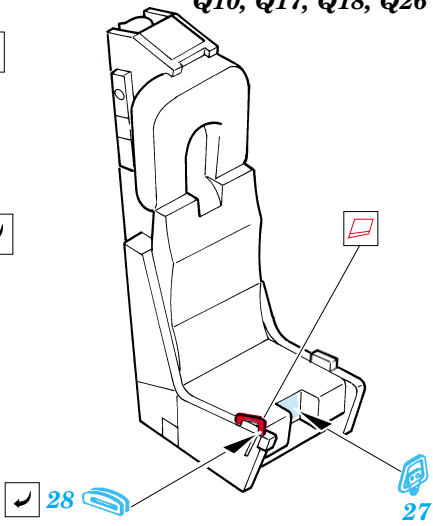

F-4B/N Phantom II

1/72 scale detail set for Hasegawa kit • sada detailů pro model Hasegawa 1/72

SS207

FILM

- SYMMETRICAL ASSEMBLY
SYMETRICKÁ MONTÁŽ
- REMOVE
ODSTRANIT
- BEND
OHNOUT
- REPLACE
NAHRADIT
- GRIND
OBROUSIT
- OPTION
VOLBA

ORIGINAL KIT PARTS
PŮVODNÍ DÍLY STAVEBNICE
 PHOTO-ETCHED PARTS
LEPTANÉ DÍLY
 PARTS TO BE REMOVED
DÍLY K ODSTRANĚNÍ
 FILL
TMELIT

I. Seats 2 pcs Q10, Q17, Q18, Q26

II.

III.

REFERENCES: Squadron/Signal # 1065 - F-4 Phantom II
Detail & Scale # 12 - F-4 Phantom II USN/USMC