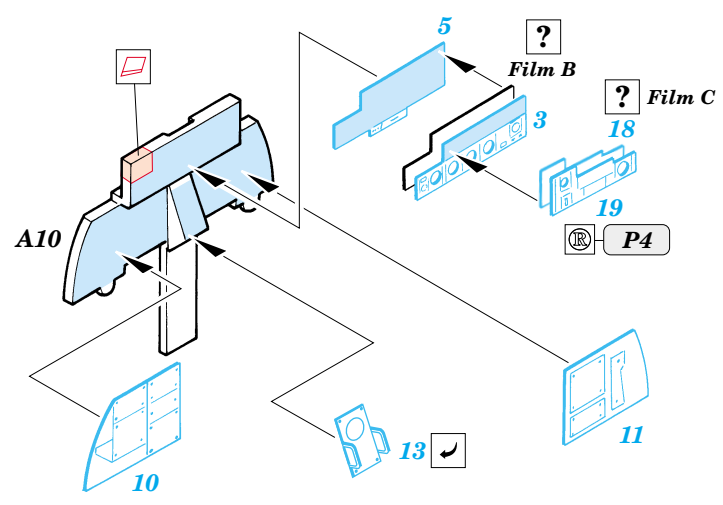

ORIGINAL KIT PARTS
PŮVODNÍ DÍLY STAVEBNICE
 PHOTO-ETCHED PARTS
LEPTANÉ DÍLY
 PARTS TO BE REMOVED
DÍLY K ODSTRANĚNÍ
 FILL
TMELIT

I. Seats 2 pcs Q10, Q17, Q18, Q26

II.

III.

REFERENCES: Squadron/Signal # 1065 - F-4 Phantom II
Detail & Scale # 12 - F-4 Phantom II USN/USMC