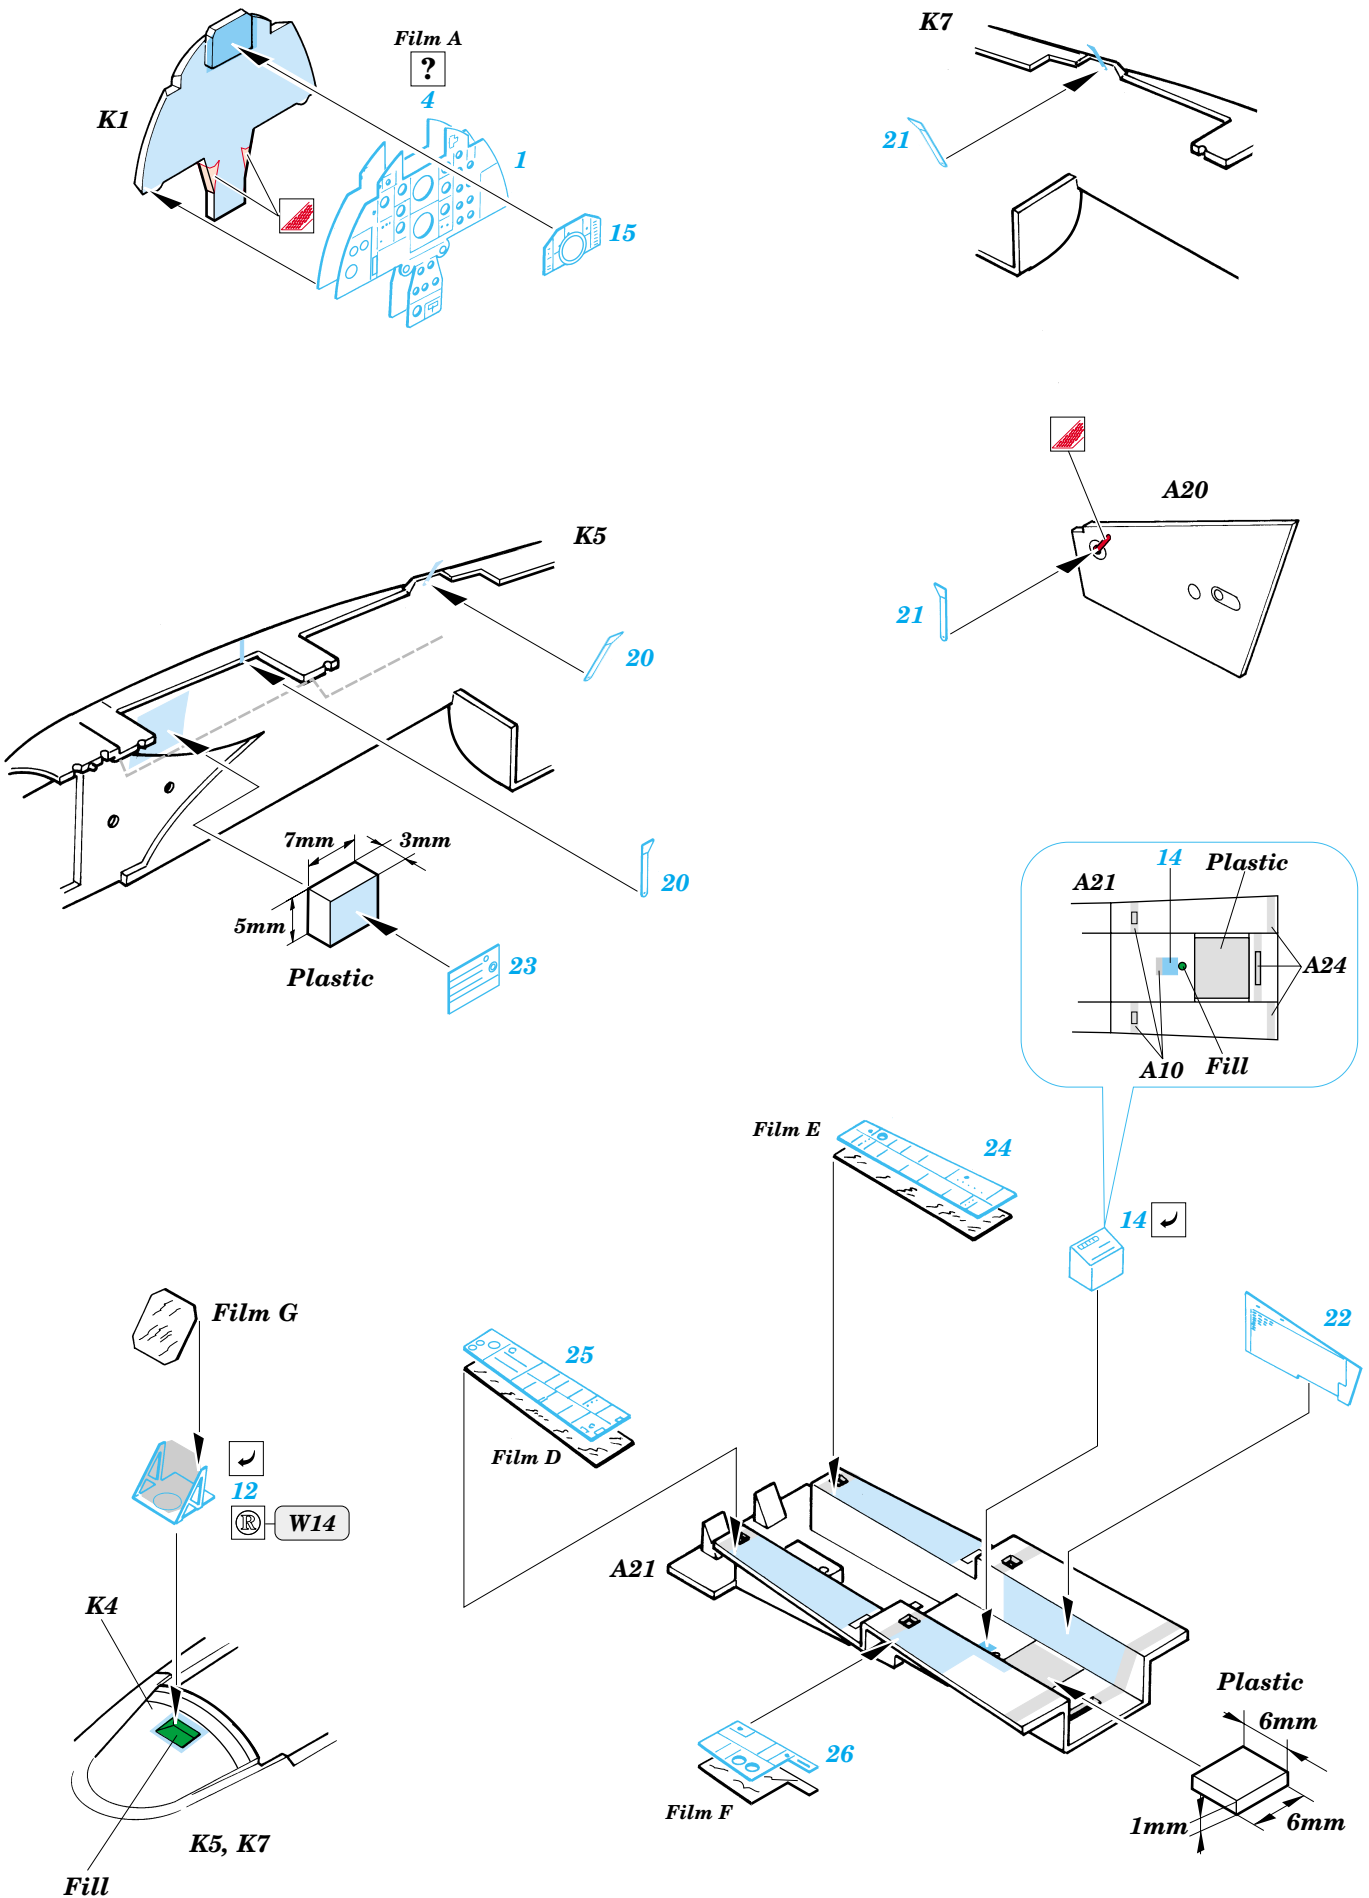

F-4B/N Phantom II

1/72 scale detail set for Hasegawa kit • sada detailů pro model Hasegawa 1/72

SS207

FILM

- SYMMETRICAL ASSEMBLY
SYMETRICKÁ MONTÁŽ
- REMOVE
ODSTRANIT
- BEND
OHNOUT
- REPLACE
NAHRADIT
- GRIND
OBROUSIT
- OPTION
VOLBA

ORIGINAL KIT PARTS
PŮVODNÍ DÍLY STAVEBNICE
 PHOTO-ETCHED PARTS
LEPTANÉ DÍLY
 PARTS TO BE REMOVED
DÍLY K ODSTRANĚNÍ
 FILL
TMELIT

I. Seats 2 pcs Q10, Q17, Q18, Q26

II.

III.

REFERENCES: Squadron/Signal # 1065 - F-4 Phantom II
Detail & Scale # 12 - F-4 Phantom II USN/USMC