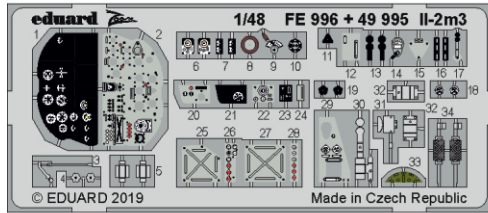

Il-2m3 interior

eduard

49 995

1/48

detail set for 1/48 TAMIYA kit • sada detailů pro stavebnici 1/48 TAMIYA

- APPLY EXPRESS MASK AND PAINT BEFORE GLUING
POUŽIT EXPRESS MASK NABARVIT PŘED SLEPENÍM
- SYMMETRICAL ASSEMBLY
SYMETRICKÁ MONTÁŽ
- REMOVE
ODSTRANIT
- GRIND
OBROUSIT
- DRILL HOLE
VRTAT OTVOR
- BEND
OHNOUT
- OPTION
VOLBA
- REPLACE
NAHRADIT
- COLORED ETCHED PARTS
LEPTANÉ BAREVNÉ DÍLY
- ETCHED PARTS
LEPTANÉ NEBAREVNÉ DÍLY
- ORIGINAL KIT PARTS
PŮVODNÍ DÍLY STAVEBNICE

ORIGINAL KIT PARTS
PŮVODNÍ DÍLY STAVEBNICE

PHOTO-ETCHED PARTS
LEPTANÉ DÍLY

PARTS TO BE REMOVED
DÍLY K ODSTRANĚNÍ

FILL
TMELIT

A14

17 ✓

24 ✓

A14

32 ✓

5 ✓

7

A15

∅ - 0,5mm
l - 1,5mm plastic

30 ✓

4

B1 B2