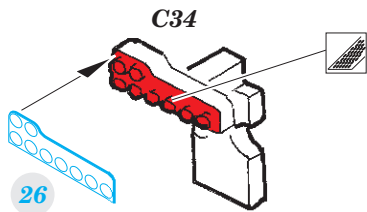

Il-2m3 interior

eduard

49 995

1/48

detail set for 1/48 TAMIYA kit • sada detailů pro stavebnici 1/48 TAMIYA

- APPLY EXPRESS MASK AND PAINT BEFORE GLUING
POUŽIT EXPRESS MASK NABARVIT PŘED SLEPENÍM
- SYMMETRICAL ASSEMBLY
SYMETRICKÁ MONTÁŽ
- REMOVE
ODSTRANIT
- GRIND
OBROUSIT
- DRILL HOLE
VRTAT OTVOR
- BEND
OHNOUT
- OPTION
VOLBA
- REPLACE
NAHRADIT
- COLORED ETCHED PARTS
LEPTANÉ BAREVNÉ DÍLY
- ETCHED PARTS
LEPTANÉ NEBAREVNÉ DÍLY
- ORIGINAL KIT PARTS
PŮVODNÍ DÍLY STAVEBNICE

ORIGINAL KIT PARTS
PŮVODNÍ DÍLY STAVEBNICE

PHOTO-ETCHED PARTS
LEPTANÉ DÍLY

PARTS TO BE REMOVED
DÍLY K ODSTRANĚNÍ

FILL
TMELIT

A14

17 ✓

24 ✓

A14

32 ✓

5 ✓

7

A15

∅ - 0,5mm
l - 1,5mm plastic

30 ✓

4

B1 B2