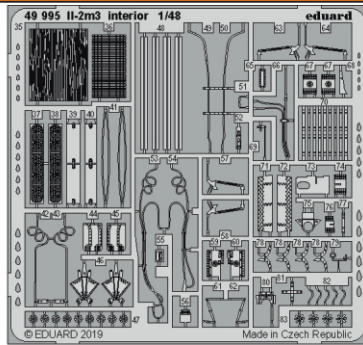

Il-2m3 interior

eduard

49 995

1/48

detail set for 1/48 TAMIYA kit • sada detailů pro stavebnici 1/48 TAMIYA

- APPLY EXPRESS MASK AND PAINT BEFORE GLUING
POUŽIT EXPRESS MASK NABARVIT PŘED SLEPENÍM
- SYMMETRICAL ASSEMBLY
SYMETRICKÁ MONTÁŽ
- REMOVE
ODSTRANIT
- GRIND
OBROUSIT
- DRILL HOLE
VRTAT OTVOR
- BEND
OHNOUT
- OPTION
VOLBA
- REPLACE
NAHRADIT
- COLORED ETCHED PARTS
LEPTANÉ BAREVNÉ DÍLY
- ETCHED PARTS
LEPTANÉ NEBAREVNÉ DÍLY
- ORIGINAL KIT PARTS
PŮVODNÍ DÍLY STAVEBNICE

ORIGINAL KIT PARTS
PŮVODNÍ DÍLY STAVEBNICE

PHOTO-ETCHED PARTS
LEPTANÉ DÍLY

PARTS TO BE REMOVED
DÍLY K ODSTRANĚNÍ

FILL
TMELIT

A14

17 ✓

24 ✓

A14

75 ✓

81 ✓

28

9 ✓

3 ✓

71 72

C17 C18

15

32 ✓

5 ✓

7

A15

∅ - 0,5mm
l - 1,5mm plastic

30 ✓

4

B1 B2