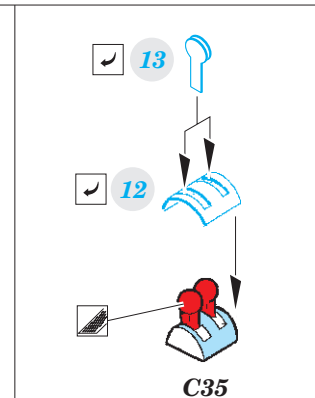

Il-2m3 interior

eduard

49 995

1/48

detail set for 1/48 TAMIYA kit • sada detailů pro stavebnici 1/48 TAMIYA

- APPLY EXPRESS MASK AND PAINT BEFORE GLUING
POUŽIT EXPRESS MASK NABARVIT PŘED SLEPENÍM
- SYMMETRICAL ASSEMBLY
SYMETRICKÁ MONTÁŽ
- REMOVE
ODSTRANIT
- GRIND
OBROUSIT
- DRILL HOLE
VRTAT OTVOR
- BEND
OHNOUT
- OPTION
VOLBA
- REPLACE
NAHRADIT
- COLORED ETCHED PARTS
LEPTANÉ BAREVNÉ DÍLY
- ETCHED PARTS
LEPTANÉ NEBAREVNÉ DÍLY
- ORIGINAL KIT PARTS
PŮVODNÍ DÍLY STAVEBNICE

ORIGINAL KIT PARTS
PŮVODNÍ DÍLY STAVEBNICE

PHOTO-ETCHED PARTS
LEPTANÉ DÍLY

PARTS TO BE REMOVED
DÍLY K ODSTRANĚNÍ

FILL
TMELIT

A14

17 ✓

24 ✓

A14

32 ✓

5 ✓

7

A15

∅ - 0,5mm
l - 1,5mm plastic

30 ✓

4

B1 B2