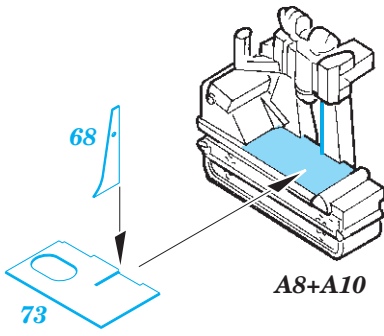

Il-2m3 interior

eduard

49 995

1/48

detail set for 1/48 TAMIYA kit • sada detailů pro stavebnici 1/48 TAMIYA

- APPLY EXPRESS MASK AND PAINT BEFORE GLUING
POUŽIT EXPRESS MASK NABARVIT PŘED SLEPENÍM
- SYMMETRICAL ASSEMBLY
SYMETRICKÁ MONTÁŽ
- REMOVE
ODSTRANIT
- GRIND
OBROUSIT
- DRILL HOLE
VRTAT OTVOR
- BEND
OHNOUT
- OPTION
VOLBA
- REPLACE
NAHRADIT
- COLORED ETCHED PARTS
LEPTANÉ BAREVNÉ DÍLY
- ETCHED PARTS
LEPTANÉ NEBAREVNÉ DÍLY
- ORIGINAL KIT PARTS
PŮVODNÍ DÍLY STAVEBNICE

ORIGINAL KIT PARTS
PŮVODNÍ DÍLY STAVEBNICE

PHOTO-ETCHED PARTS
LEPTANÉ DÍLY

PARTS TO BE REMOVED
DÍLY K ODSTRANĚNÍ

FILL
TMELIT

A14

17 ✓

24 ✓

A14

32 ✓

5 ✓

7

A15

∅ - 0,5mm
l - 1,5mm plastic

30 ✓

4

B1 B2