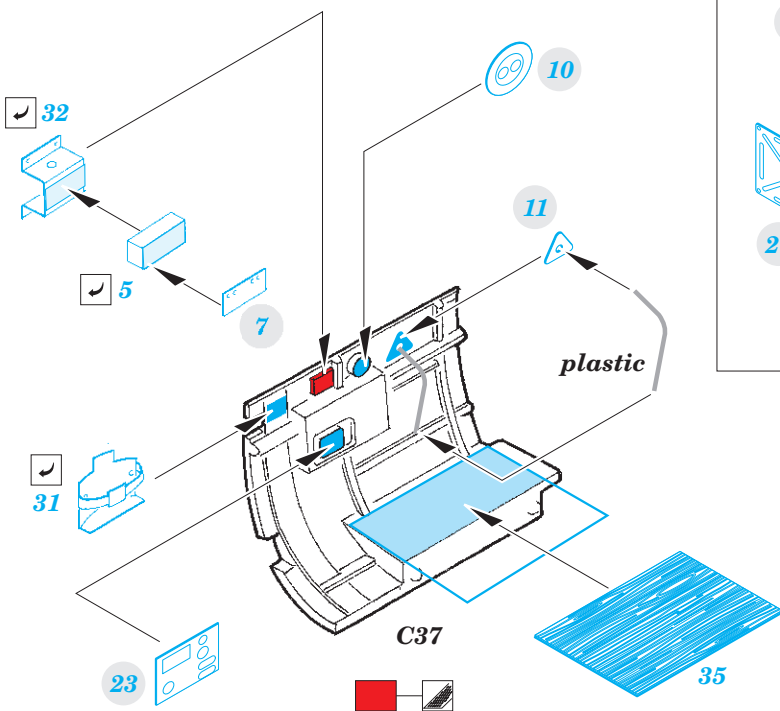

Il-2m3 interior

eduard

49 995

1/48

detail set for 1/48 TAMIYA kit • sada detailů pro stavebnici 1/48 TAMIYA

- APPLY EXPRESS MASK AND PAINT BEFORE GLUING
POUŽIT EXPRESS MASK NABARVIT PŘED SLEPENÍM
- SYMMETRICAL ASSEMBLY
SYMETRICKÁ MONTÁŽ
- REMOVE
ODSTRANIT
- GRIND
OBROUSIT
- DRILL HOLE
VRTAT OTVOR
- BEND
OHNOUT
- OPTION
VOLBA
- REPLACE
NAHRADIT
- COLORED ETCHED PARTS
LEPTANÉ BAREVNÉ DÍLY
- ETCHED PARTS
LEPTANÉ NEBAREVNÉ DÍLY
- ORIGINAL KIT PARTS
PŮVODNÍ DÍLY STAVEBNICE

ORIGINAL KIT PARTS
PŮVODNÍ DÍLY STAVEBNICE

PHOTO-ETCHED PARTS
LEPTANÉ DÍLY

PARTS TO BE REMOVED
DÍLY K ODSTRANĚNÍ

FILL
TMELIT

A14

17 ✓

24 ✓

A14

32 ✓

5 ✓

7

A15

∅ - 0,5mm
l - 1,5mm plastic

30 ✓

4

B1 B2