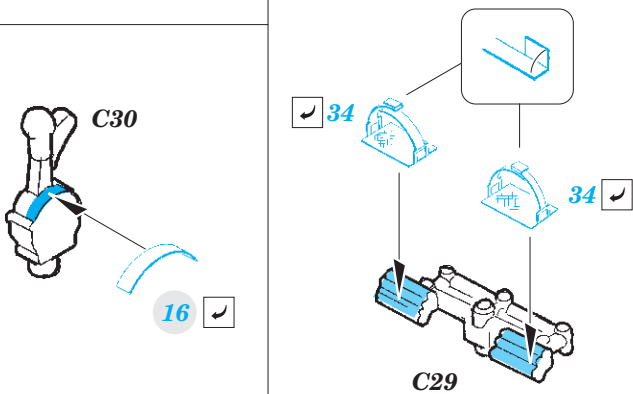

Il-2m3 interior

eduard

49 995

1/48

detail set for 1/48 TAMIYA kit • sada detailů pro stavebnici 1/48 TAMIYA

- APPLY EXPRESS MASK AND PAINT BEFORE GLUING
POUŽIT EXPRESS MASK NABARVIT PŘED SLEPENÍM
- SYMMETRICAL ASSEMBLY
SYMETRICKÁ MONTÁŽ
- REMOVE
ODSTRANIT
- GRIND
OBROUSIT
- DRILL HOLE
VRTAT OTVOR
- BEND
OHNOUT
- OPTION
VOLBA
- REPLACE
NAHRADIT
- COLORED ETCHED PARTS
LEPTANÉ BAREVNÉ DÍLY
- ETCHED PARTS
LEPTANÉ NEBAREVNÉ DÍLY
- ORIGINAL KIT PARTS
PŮVODNÍ DÍLY STAVEBNICE

ORIGINAL KIT PARTS
PŮVODNÍ DÍLY STAVEBNICE

PHOTO-ETCHED PARTS
LEPTANÉ DÍLY

PARTS TO BE REMOVED
DÍLY K ODSTRANĚNÍ

FILL
TMELIT

A14

17 ✓

24 ✓

A14

32 ✓

5 ✓

7

A15

∅ - 0,5mm
l - 1,5mm plastic

30 ✓

4

B1 B2