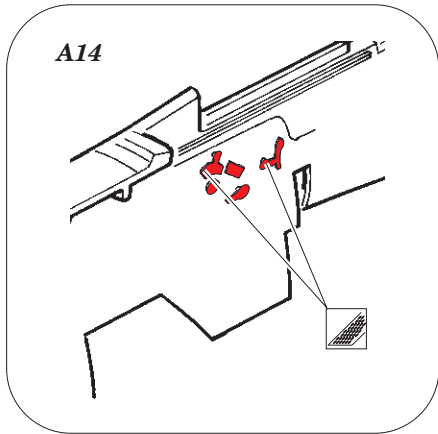

Il-2m3 interior

eduard

49 995

1/48

detail set for 1/48 TAMIYA kit • sada detailů pro stavebnici 1/48 TAMIYA

- APPLY EXPRESS MASK AND PAINT BEFORE GLUING
POUŽIT EXPRESS MASK NABARVIT PŘED SLEPENÍM
- SYMMETRICAL ASSEMBLY
SYMETRICKÁ MONTÁŽ
- REMOVE
ODSTRANIT
- GRIND
OBROUSIT
- DRILL HOLE
VRTAT OTVOR
- BEND
OHNOUT
- OPTION
VOLBA
- REPLACE
NAHRADIT
- COLORED ETCHED PARTS
LEPTANÉ BAREVNÉ DÍLY
- ETCHED PARTS
LEPTANÉ NEBAREVNÉ DÍLY
- ORIGINAL KIT PARTS
PŮVODNÍ DÍLY STAVEBNICE

ORIGINAL KIT PARTS
PŮVODNÍ DÍLY STAVEBNICE

PHOTO-ETCHED PARTS
LEPTANÉ DÍLY

PARTS TO BE REMOVED
DÍLY K ODSTRANĚNÍ

FILL
TMELIT

A14

17 ✓

24 ✓

A14

32 ✓

5 ✓

7

A15

∅ - 0,5mm
l - 1,5mm plastic

30 ✓

4

B1 B2