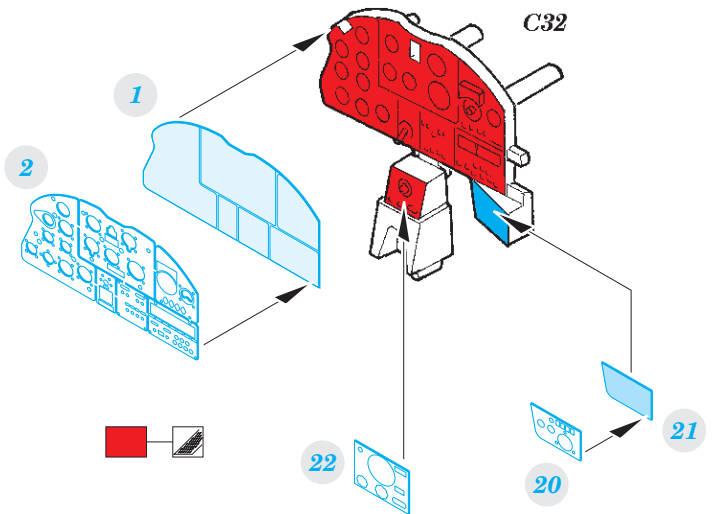

Il-2m3 interior

eduard

49 995

1/48

detail set for 1/48 TAMIYA kit • sada detailů pro stavebnici 1/48 TAMIYA

- APPLY EXPRESS MASK AND PAINT BEFORE GLUING
POUŽIT EXPRESS MASK NABARVIT PŘED SLEPENÍM
- SYMMETRICAL ASSEMBLY
SYMETRICKÁ MONTÁŽ
- REMOVE
ODSTRANIT
- GRIND
OBROUSIT
- DRILL HOLE
VRTAT OTVOR
- BEND
OHNOUT
- OPTION
VOLBA
- REPLACE
NAHRADIT
- COLORED ETCHED PARTS
LEPTANÉ BAREVNÉ DÍLY
- ETCHED PARTS
LEPTANÉ NEBAREVNÉ DÍLY
- ORIGINAL KIT PARTS
PŮVODNÍ DÍLY STAVEBNICE

ORIGINAL KIT PARTS
PŮVODNÍ DÍLY STAVEBNICE

PHOTO-ETCHED PARTS
LEPTANÉ DÍLY

PARTS TO BE REMOVED
DÍLY K ODSTRANĚNÍ

FILL
TMELIT

A14

17 ✓

24 ✓

A14