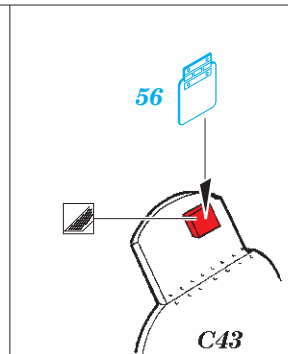

Il-2m3 interior

eduard

49 995

1/48

detail set for 1/48 TAMIYA kit • sada detailů pro stavebnici 1/48 TAMIYA

- APPLY EXPRESS MASK AND PAINT BEFORE GLUING
POUŽIT EXPRESS MASK NABARVIT PŘED SLEPENÍM
- SYMMETRICAL ASSEMBLY
SYMETRICKÁ MONTÁŽ
- REMOVE
ODSTRANIT
- GRIND
OBROUSIT
- DRILL HOLE
VRTAT OTVOR
- BEND
OHNOUT
- OPTION
VOLBA
- REPLACE
NAHRADIT
- COLORED ETCHED PARTS
LEPTANÉ BAREVNÉ DÍLY
- ETCHED PARTS
LEPTANÉ NEBAREVNÉ DÍLY
- ORIGINAL KIT PARTS
PŮVODNÍ DÍLY STAVEBNICE

ORIGINAL KIT PARTS
PŮVODNÍ DÍLY STAVEBNICE

PHOTO-ETCHED PARTS
LEPTANÉ DÍLY

PARTS TO BE REMOVED
DÍLY K ODSTRANĚNÍ

FILL
TMELIT

A14

17 ✓

24 ✓

A14

32 ✓

5 ✓

7

A15

∅ - 0,5mm
l - 1,5mm plastic

30 ✓

4

B1 B2