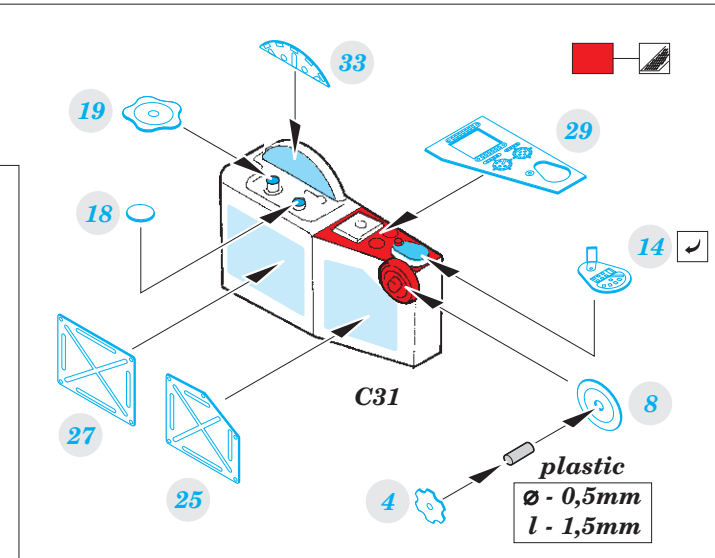

Il-2m3 interior

eduard

49 995

1/48

detail set for 1/48 TAMIYA kit • sada detailů pro stavebnici 1/48 TAMIYA

- APPLY EXPRESS MASK AND PAINT BEFORE GLUING
POUŽIT EXPRESS MASK NABARVIT PŘED SLEPENÍM
- SYMMETRICAL ASSEMBLY
SYMETRICKÁ MONTÁŽ
- REMOVE
ODSTRANIT
- GRIND
OBROUSIT
- DRILL HOLE
VRTAT OTVOR
- BEND
OHNOUT
- OPTION
VOLBA
- REPLACE
NAHRADIT
- COLORED ETCHED PARTS
LEPTANÉ BAREVNÉ DÍLY
- ETCHED PARTS
LEPTANÉ NEBAREVNÉ DÍLY
- ORIGINAL KIT PARTS
PŮVODNÍ DÍLY STAVEBNICE

ORIGINAL KIT PARTS
PŮVODNÍ DÍLY STAVEBNICE

PHOTO-ETCHED PARTS
LEPTANÉ DÍLY

PARTS TO BE REMOVED
DÍLY K ODSTRANĚNÍ

FILL
TMELIT

A14

17 ✓

24 ✓

A14

32 ✓

5 ✓

7

A15

∅ - 0,5mm
l - 1,5mm plastic

30 ✓

4

B1 B2