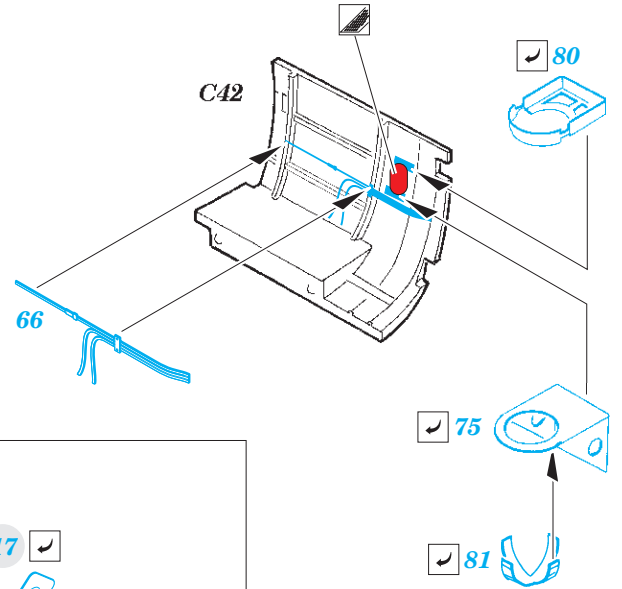

Il-2m3 interior

eduard

49 995

1/48

detail set for 1/48 TAMIYA kit • sada detailů pro stavebnici 1/48 TAMIYA

- APPLY EXPRESS MASK AND PAINT BEFORE GLUING
POUŽIT EXPRESS MASK NABARVIT PŘED SLEPENÍM
- SYMMETRICAL ASSEMBLY
SYMETRICKÁ MONTÁŽ
- REMOVE
ODSTRANIT
- GRIND
OBROUSIT
- DRILL HOLE
VRTAT OTVOR
- BEND
OHNOUT
- OPTION
VOLBA
- REPLACE
NAHRADIT
- COLORED ETCHED PARTS
LEPTANÉ BAREVNÉ DÍLY
- ETCHED PARTS
LEPTANÉ NEBAREVNÉ DÍLY
- ORIGINAL KIT PARTS
PŮVODNÍ DÍLY STAVEBNICE

ORIGINAL KIT PARTS
PŮVODNÍ DÍLY STAVEBNICE

PHOTO-ETCHED PARTS
LEPTANÉ DÍLY

PARTS TO BE REMOVED
DÍLY K ODSTRANĚNÍ

FILL
TMELIT

A14

17 ✓

24 ✓

A14

32 ✓

5 ✓

7

A15

∅ - 0,5mm
l - 1,5mm plastic

30 ✓

4

B1 B2