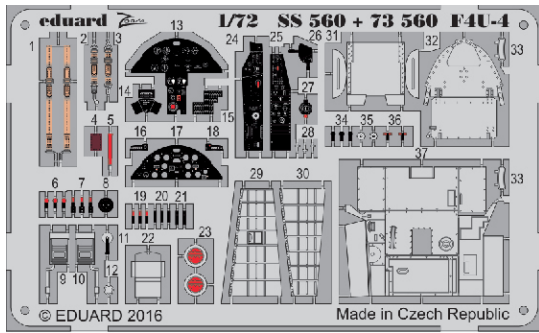

# F4U-4

SS560

detail set for 1/72 REVELL No. 03955 kit • sada detailů pro stavebnici 1/72 REVELL No. 03955

- APPLY EXPRESS MASK AND PAINT BEFORE GLUING  
POUŽIT EXPRESS MASK NABARVIT PŘED SLEPENÍM
- SYMMETRICAL ASSEMBLY  
SYMETRICKÁ MONTÁŽ
- REMOVE  
ODSTRANIT
- GRIND  
OBROUSIT
- DRILL HOLE  
VRTAT OTVOR
- COLORED ETCHED PARTS  
LEPTANÉ BAREVNÉ DÍLY
- ETCHED PARTS  
LEPTANÉ NEBAREVNÉ DÍLY
- ORIGINAL KIT PARTS  
PŮVODNÍ DÍLY STAVEBNICE
- BEND  
OHNOUT
- OPTION  
VOLBA
- REPLACE  
NAHRADIT

ORIGINAL KIT PARTS  
PŮVODNÍ DÍLY STAVEBNICE      PHOTO-ETCHED PARTS  
LEPTANÉ DÍLY      PARTS TO BE REMOVED  
DÍLY K ODSTRANĚNÍ      FILL  
TMELIT