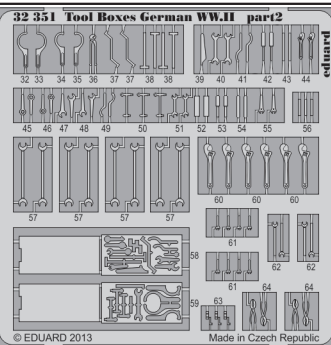

# Bf 109 tools and boxes

1/32 scale detail set for kit • sada detailů pro model 1/32

eduard

32 351

- APPLY EXPRESS MASK AND PAINT BEFORE GLUING  
POUŽIT EXPRESS MASK NABARVIT PŘED SLEPENÍM
- SYMMETRICAL ASSEMBLY  
SYMETRICKÁ MONTÁŽ
- REMOVE  
ODSTRANIT
- GRIND  
OBROUSIT
- DRILL HOLE  
VRTAT OTVOR
- BEND  
OHNOUT
- OPTION  
VOLBA
- REPLACE  
NAHRADIT
- COLORED ETCHED PARTS  
LEPTANÉ BAREVNÉ DÍLY

ORIGINAL KIT PARTS  
PŮVODNÍ DÍLY STAVEBNICE

PHOTO-ETCHED PARTS  
LEPTANÉ DÍLY

PARTS TO BE REMOVED  
DÍLY K ODSTRANĚNÍ

FILL  
TMELIT