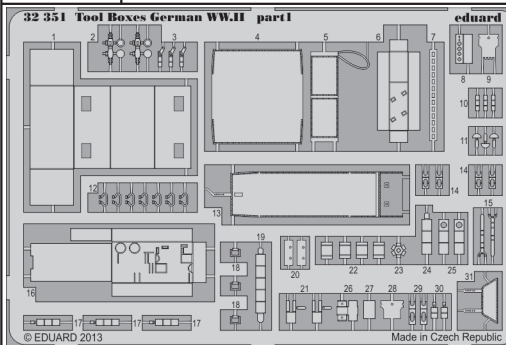

# Bf 109 tools and boxes

1/32 scale detail set for kit • sada detailů pro model 1/32

eduard

32 351

- APPLY EXPRESS MASK AND PAINT BEFORE GLUING  
POUŽIT EXPRESS MASK NABARVIT PŘED SLEPENÍM
- SYMMETRICAL ASSEMBLY  
SYMETRICKÁ MONTÁŽ
- REMOVE  
ODSTRANIT
- GRIND  
OBROUSIT
- DRILL HOLE  
VRTAT OTVOR
- BEND  
OHNOUT
- OPTION  
VOLBA
- REPLACE  
NAHRADIT
- COLORED ETCHED PARTS  
LEPTANÉ BAREVNÉ DÍLY

ORIGINAL KIT PARTS  
PŮVODNÍ DÍLY STAVEBNICE

PHOTO-ETCHED PARTS  
LEPTANÉ DÍLY

PARTS TO BE REMOVED  
DÍLY K ODSTRANĚNÍ

FILL  
TMELIT