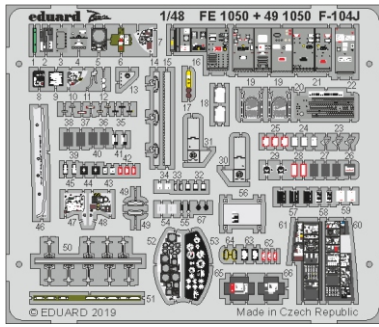

# F-104J

detail set for 1/48 KINETIC kit • sada detailů pro stavebnici 1/48 KINETIC

- APPLY EXPRESS MASK AND PAINT BEFORE GLUING  
POUŽIT EXPRESS MASK NABARVIT PŘED SLEPENÍM
- SYMMETRICAL ASSEMBLY  
SYMETRICKÁ MONTÁŽ
- REMOVE  
ODSTRANIT
- GRIND  
OBROUSIT
- DRILL HOLE  
VRTÁT OTVOR
- BEND  
OHNOUT
- OPTION  
VOLBA
- REPLACE  
NAHRADIT
- 1** COLORED ETCHED PARTS  
LEPTANÉ BAREVNÉ DÍLY
- 1** ETCHED PARTS  
LEPTANÉ NEBAREVNÉ DÍLY
- 1** ORIGINAL KIT PARTS  
PŮVODNÍ DÍLY STAVEBNICE

ORIGINAL KIT PARTS PŮVODNÍ DÍLY STAVEBNICE	PHOTO-ETCHED PARTS LEPTANÉ DÍLY	PARTS TO BE REMOVED DÍLY K ODSTRANĚNÍ	FILL TMELIT
---	------------------------------------	--	----------------