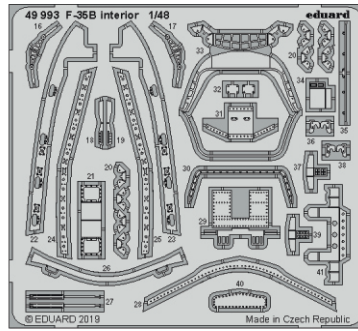

F-35B interior

eduard

49 993

1/48

detail set for 1/48 KITTY HAWK kit • sada detailů pro stavebnici 1/48 KITTY HAWK

- APPLY EXPRESS MASK AND PAINT BEFORE GLUING
POUŽIT EXPRESS MASK NABARVIT PŘED SLEPENÍM
- SYMMETRICAL ASSEMBLY
SYMETRICKÁ MONTÁŽ
- REMOVE
ODSTRANIT
- GRIND
OBROUSIT
- DRILL HOLE
VRTAT OTVOR
- BEND
OHNOUT
- OPTION
VOLBA
- REPLACE
NAHRADIT
- COLORED ETCHED PARTS
LEPTANÉ BAREVNÉ DÍLY
- ETCHED PARTS
LEPTANÉ NEBAREVNÉ DÍLY
- ORIGINAL KIT PARTS
PŮVODNÍ DÍLY STAVEBNICE

ORIGINAL KIT PARTS
PŮVODNÍ DÍLY STAVEBNICE

PHOTO-ETCHED PARTS
LEPTANÉ DÍLY

PARTS TO BE REMOVED
DÍLY K ODSTRANĚNÍ

FILL
TMELIT

29

STEP 1

STEP 2

13

6 35 21

Related products: FE 994 F-35B seatbelts STEEL 1/48