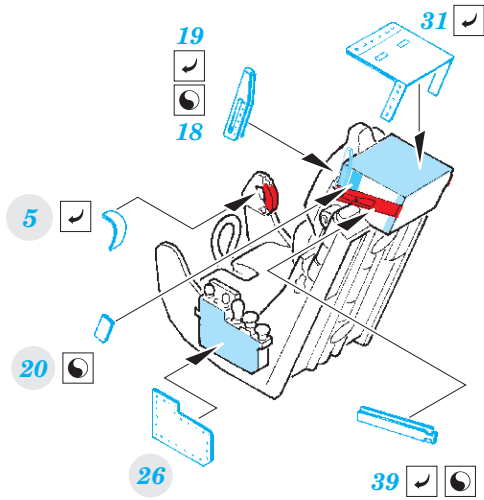

F-35B interior

eduard

49 993

1/48

detail set for 1/48 KITTY HAWK kit • sada detailů pro stavebnici 1/48 KITTY HAWK

- APPLY EXPRESS MASK AND PAINT BEFORE GLUING
POUŽIT EXPRESS MASK NABARVIT PŘED SLEPENÍM
- SYMMETRICAL ASSEMBLY
SYMETRICKÁ MONTÁŽ
- REMOVE
ODSTRANIT
- GRIND
OBROUSIT
- DRILL HOLE
VRTAT OTVOR
- BEND
OHNOUT
- OPTION
VOLBA
- REPLACE
NAHRADIT
- COLORED ETCHED PARTS
LEPTANÉ BAREVNÉ DÍLY
- ETCHED PARTS
LEPTANÉ NEBAREVNÉ DÍLY
- ORIGINAL KIT PARTS
PŮVODNÍ DÍLY STAVEBNICE

ORIGINAL KIT PARTS
PŮVODNÍ DÍLY STAVEBNICE

PHOTO-ETCHED PARTS
LEPTANÉ DÍLY

PARTS TO BE REMOVED
DÍLY K ODSTRANĚNÍ

FILL
TMELIT

29

STEP 1

STEP 2

13