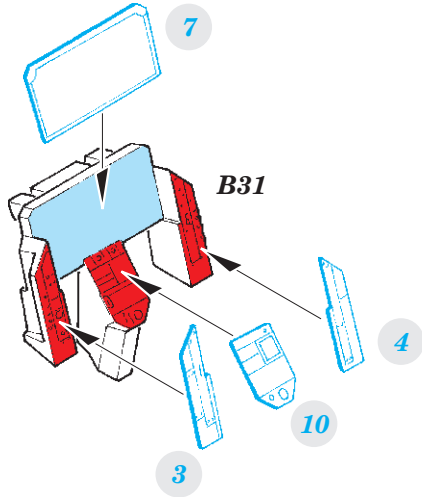

F-35B interior

eduard

49 993

1/48

detail set for 1/48 KITTY HAWK kit • sada detailů pro stavebnici 1/48 KITTY HAWK

- APPLY EXPRESS MASK AND PAINT BEFORE GLUING
POUŽIT EXPRESS MASK NABARVIT PŘED SLEPENÍM
- SYMMETRICAL ASSEMBLY
SYMETRICKÁ MONTÁŽ
- REMOVE
ODSTRANIT
- GRIND
OBROUSIT
- DRILL HOLE
VRTAT OTVOR
- BEND
OHNOUT
- OPTION
VOLBA
- REPLACE
NAHRADIT
- COLORED ETCHED PARTS
LEPTANÉ BAREVNÉ DÍLY
- ETCHED PARTS
LEPTANÉ NEBAREVNÉ DÍLY
- ORIGINAL KIT PARTS
PŮVODNÍ DÍLY STAVEBNICE

ORIGINAL KIT PARTS
PŮVODNÍ DÍLY STAVEBNICE

PHOTO-ETCHED PARTS
LEPTANÉ DÍLY

PARTS TO BE REMOVED
DÍLY K ODSTRANĚNÍ

FILL
TMELIT

29

STEP 1

STEP 2

13