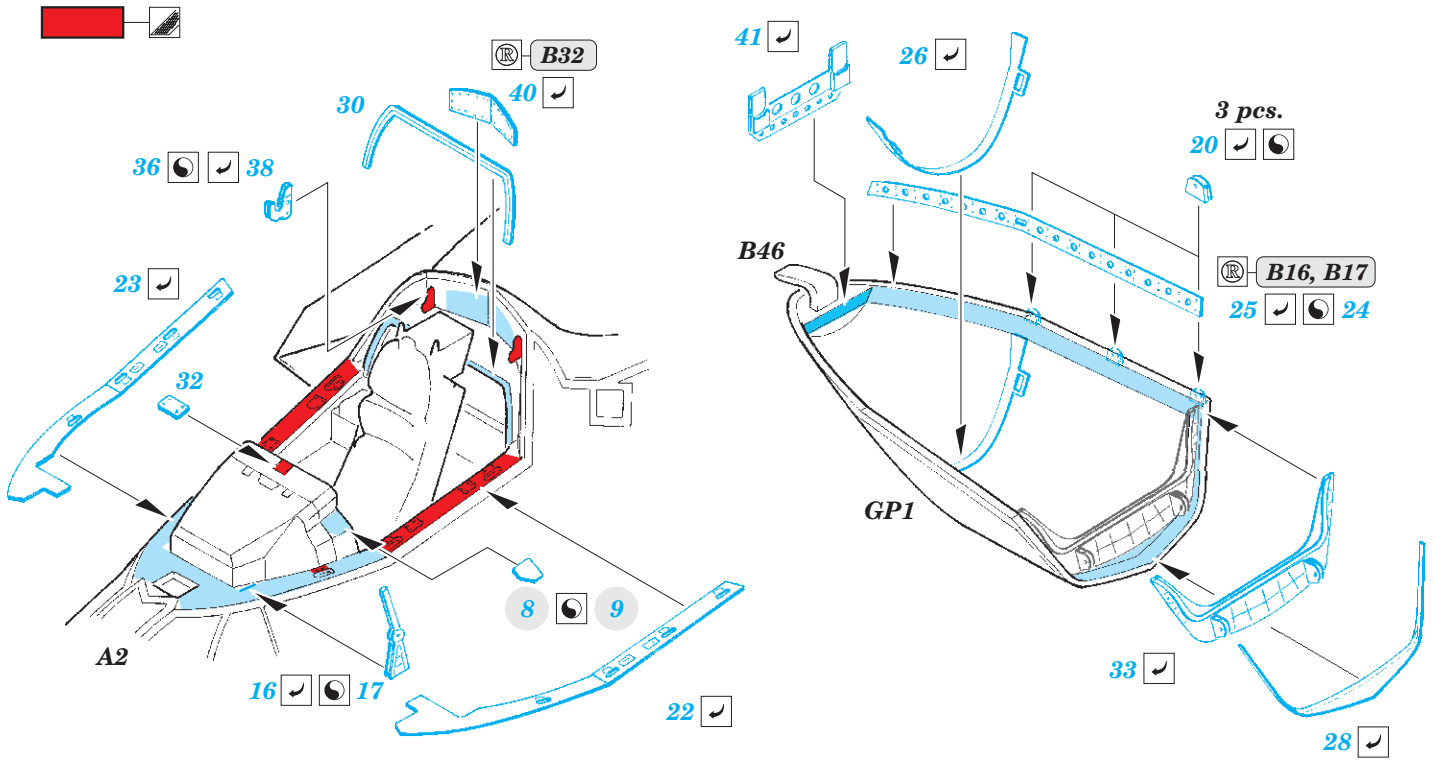

Related products: FE 994 F-35B seatbelts STEEL 1/48