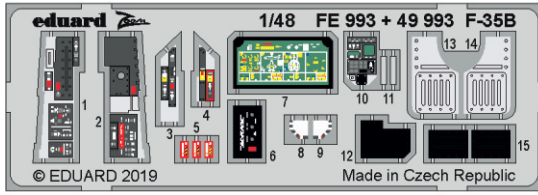

F-35B interior

eduard

49 993

1/48

detail set for 1/48 KITTY HAWK kit • sada detailů pro stavebnici 1/48 KITTY HAWK

- APPLY EXPRESS MASK AND PAINT BEFORE GLUING
POUŽIT EXPRESS MASK NABARVIT PŘED SLEPENÍM
- SYMMETRICAL ASSEMBLY
SYMETRICKÁ MONTÁŽ
- REMOVE
ODSTRANIT
- GRIND
OBROUSIT
- DRILL HOLE
VRTAT OTVOR
- BEND
OHNOUT
- OPTION
VOLBA
- REPLACE
NAHRADIT
- COLORED ETCHED PARTS
LEPTANÉ BAREVNÉ DÍLY
- ETCHED PARTS
LEPTANÉ NEBAREVNÉ DÍLY
- ORIGINAL KIT PARTS
PŮVODNÍ DÍLY STAVEBNICE

ORIGINAL KIT PARTS
PŮVODNÍ DÍLY STAVEBNICE

PHOTO-ETCHED PARTS
LEPTANÉ DÍLY

PARTS TO BE REMOVED
DÍLY K ODSTRANĚNÍ

FILL
TMELIT

29

STEP 1

STEP 2

13