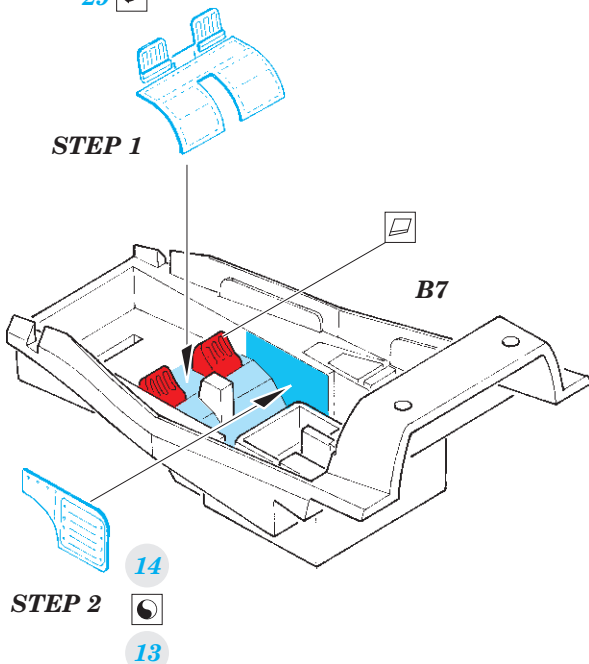

F-35B interior

eduard

49 993

1/48

detail set for 1/48 KITTY HAWK kit • sada detailů pro stavebnici 1/48 KITTY HAWK

- APPLY EXPRESS MASK AND PAINT BEFORE GLUING
POUŽIT EXPRESS MASK NABARVIT PŘED SLEPENÍM
- SYMMETRICAL ASSEMBLY
SYMETRICKÁ MONTÁŽ
- REMOVE
ODSTRANIT
- GRIND
OBROUSIT
- DRILL HOLE
VRTAT OTVOR
- BEND
OHNOUT
- OPTION
VOLBA
- REPLACE
NAHRADIT
- COLORED ETCHED PARTS
LEPTANÉ BAREVNÉ DÍLY
- ETCHED PARTS
LEPTANÉ NEBAREVNÉ DÍLY
- ORIGINAL KIT PARTS
PŮVODNÍ DÍLY STAVEBNICE

ORIGINAL KIT PARTS
PŮVODNÍ DÍLY STAVEBNICE

PHOTO-ETCHED PARTS
LEPTANÉ DÍLY

PARTS TO BE REMOVED
DÍLY K ODSTRANĚNÍ

FILL
TMELIT

29

STEP 1

STEP 2

13