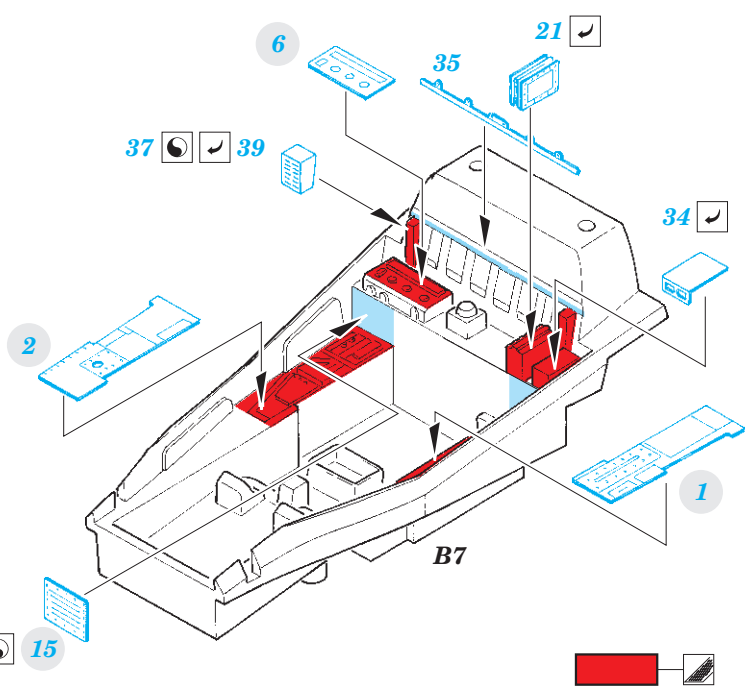

STEP 2

13

6 35 21