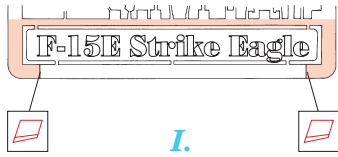

F-15E Strike Eagle

SS204

1/72 scale detail set for Hasegawa kit • sada detailů pro model Hasegawa 1/72

Film

- SYMMETRICAL ASSEMBLY
SYMETRICKÁ MONTÁŽ
- REMOVE
ODSTRANIT
- BEND
OHNOUT
- REPLACE
NAHRADIT
- GRIND
OBROUSIT
- OPTION
VOLBA

ORIGINAL KIT PARTS
PŮVODNÍ DÍLY STAVEBNICE

PHOTO-ETCHED PARTS
LEPTANÉ DÍLY

PARTS TO BE REMOVED
DÍLY K ODSTRANĚNÍ

FILL
TMELIT

I.

II.

III.

I.