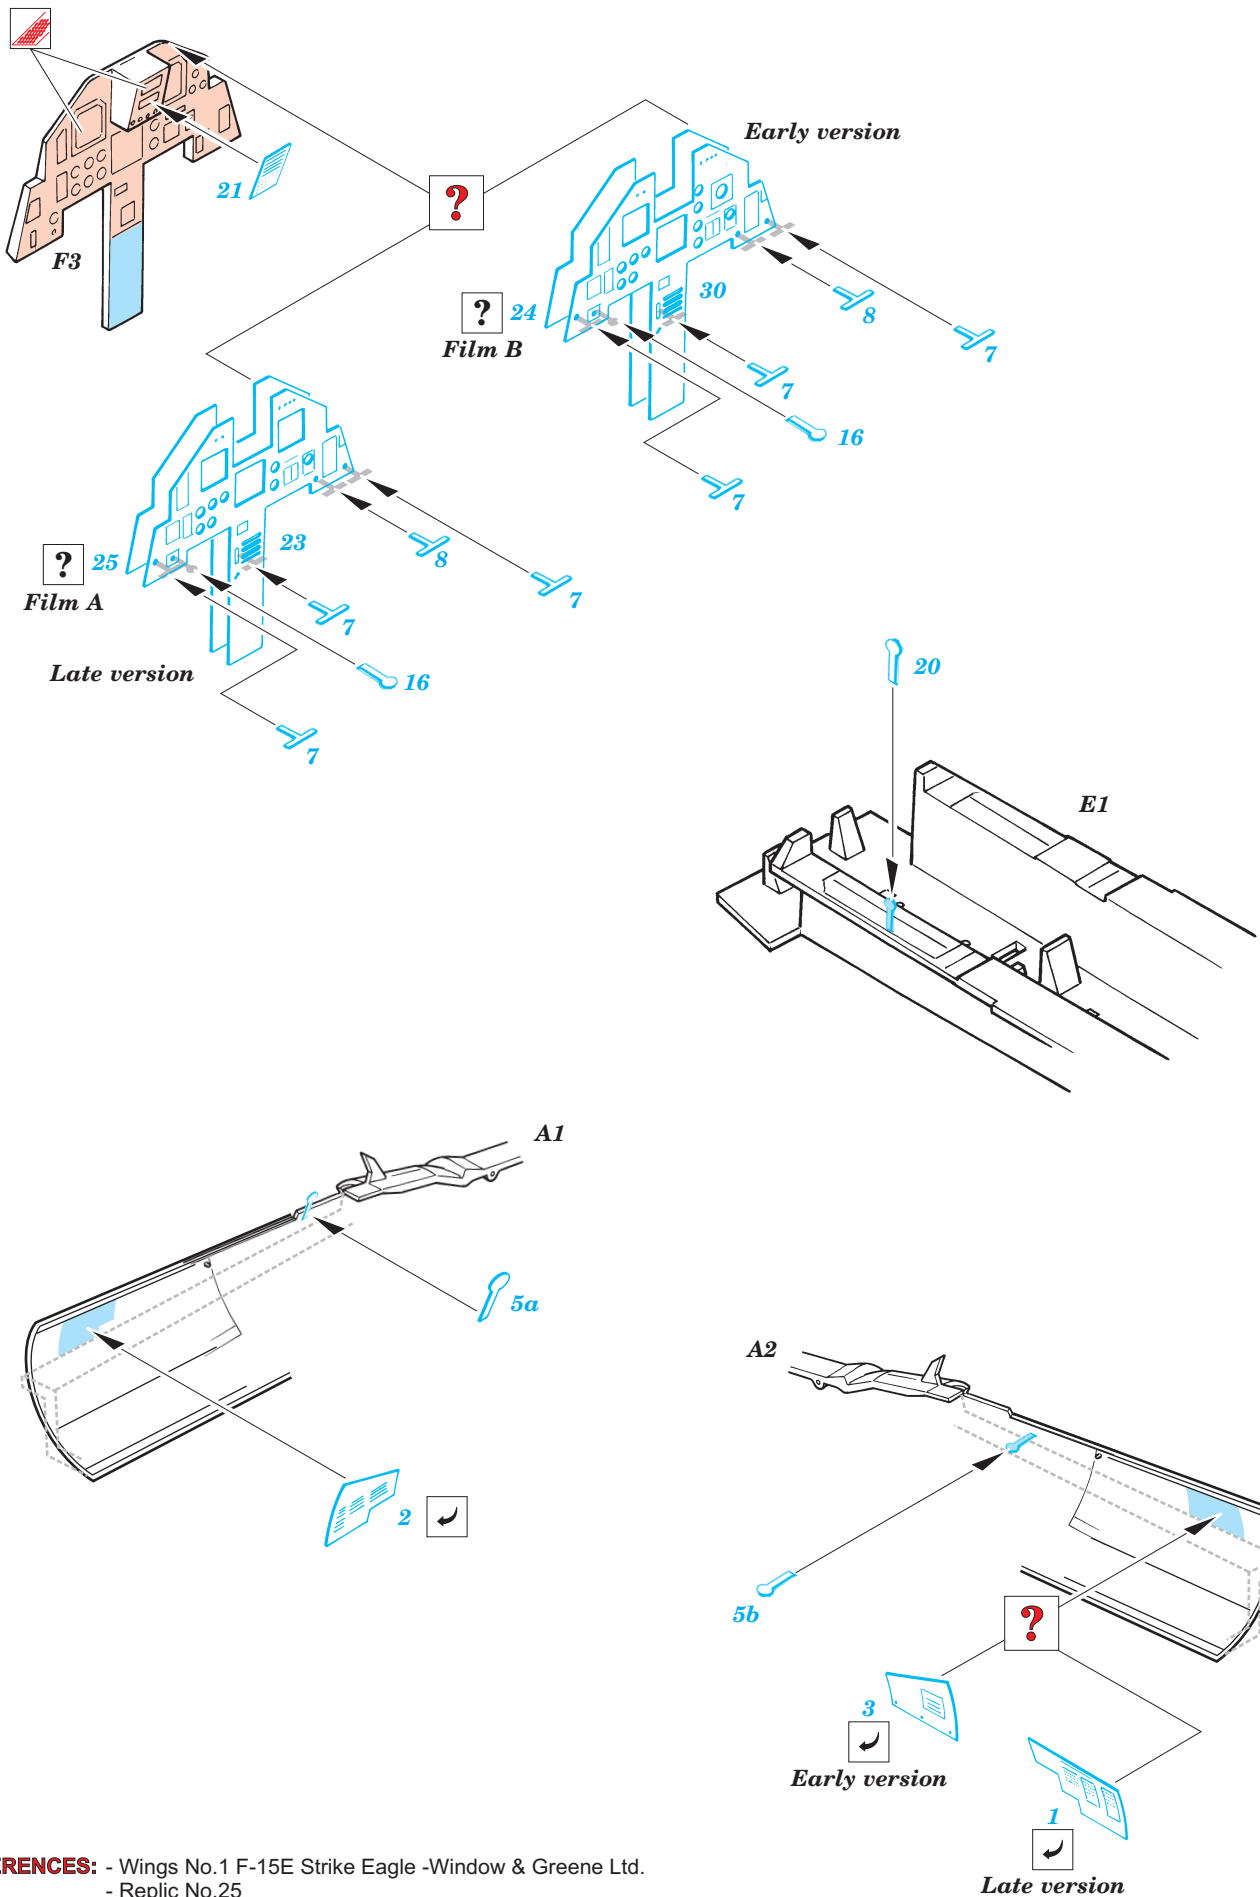

F-15E Strike Eagle

SS204

1/72 scale detail set for Hasegawa kit • sada detailů pro model Hasegawa 1/72

Film

- SYMMETRICAL ASSEMBLY
SYMETRICKÁ MONTÁŽ
- REMOVE
ODSTRANIT
- BEND
OHNOUT
- REPLACE
NAHRADIT
- GRIND
OBROUSIT
- OPTION
VOLBA

ORIGINAL KIT PARTS
PŮVODNÍ DÍLY STAVEBNICE

PHOTO-ETCHED PARTS
LEPTANÉ DÍLY

PARTS TO BE REMOVED
DÍLY K ODSTRANĚNÍ

FILL
TMELIT

I.

II.

III.

I.

2 sets
D20, D21, D22

Late version

Early version

Film C

Film D

Film E

Film F

REFERENCES: - Wings No.1 F-15E Strike Eagle -Window & Greene Ltd.
 - Replic No.25
 - Model expert No. 30
 - Detail & Scale Vol. 14 : F-15 Eagle