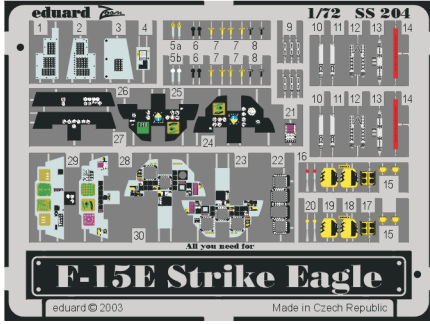

F-15E Strike Eagle

SS204

1/72 scale detail set for Hasegawa kit • sada detailů pro model Hasegawa 1/72

Film

- SYMMETRICAL ASSEMBLY
SYMETRICKÁ MONTÁŽ
- REMOVE
ODSTRANIT
- BEND
OHNOUT
- REPLACE
NAHRADIT
- GRIND
OBROUSIT
- OPTION
VOLBA

ORIGINAL KIT PARTS
PŮVODNÍ DÍLY STAVEBNICE

PHOTO-ETCHED PARTS
LEPTANÉ DÍLY

PARTS TO BE REMOVED
DÍLY K ODSTRANĚNÍ

FILL
TMELIT

I.

II.

III.

I.

2 sets
D20, D21, D22

Late version

Early version

Film C

Film D

Film E

Film F

REFERENCES: - Wings No.1 F-15E Strike Eagle -Window & Greene Ltd.
 - Replic No.25
 - Model expert No. 30
 - Detail & Scale Vol. 14 : F-15 Eagle