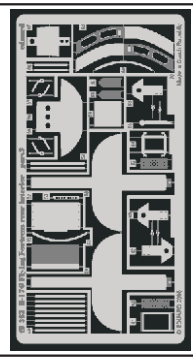

B-17G Flying Fortress rear interior

eduard

49 362

1/48 scale detail set for Revell/Monogram kit • sada detailů pro model 1/48 Revell/Monogram

- APPLY EXPRESS MASK AND PAINT BEFORE GLUING
POUŽIT EXPRESS MASK NABARVIT PŘED SLEPENÍM
- SYMMETRICAL ASSEMBLY
SYMETRICKÁ MONTÁŽ
- REMOVE
ODSTRANIT
- GRIND
OBROUSIT
- DRILL HOLE
VRTAT OTVOR
- BEND
OHNOUT
- OPTION
VOLBA
- REPLACE
NAHRADIT

ORIGINAL KIT PARTS
PŮVODNÍ DÍLY STAVEBNICE

PHOTO-ETCHED PARTS
LEPTANÉ DÍLY

PARTS TO BE REMOVED
DÍLY K ODSTRANĚNÍ

FILL
TMELIT

RIGHT FUSELAGE HALF

RIGHT FUSELAGE HALF

29, 33, 35, 49, 54

A