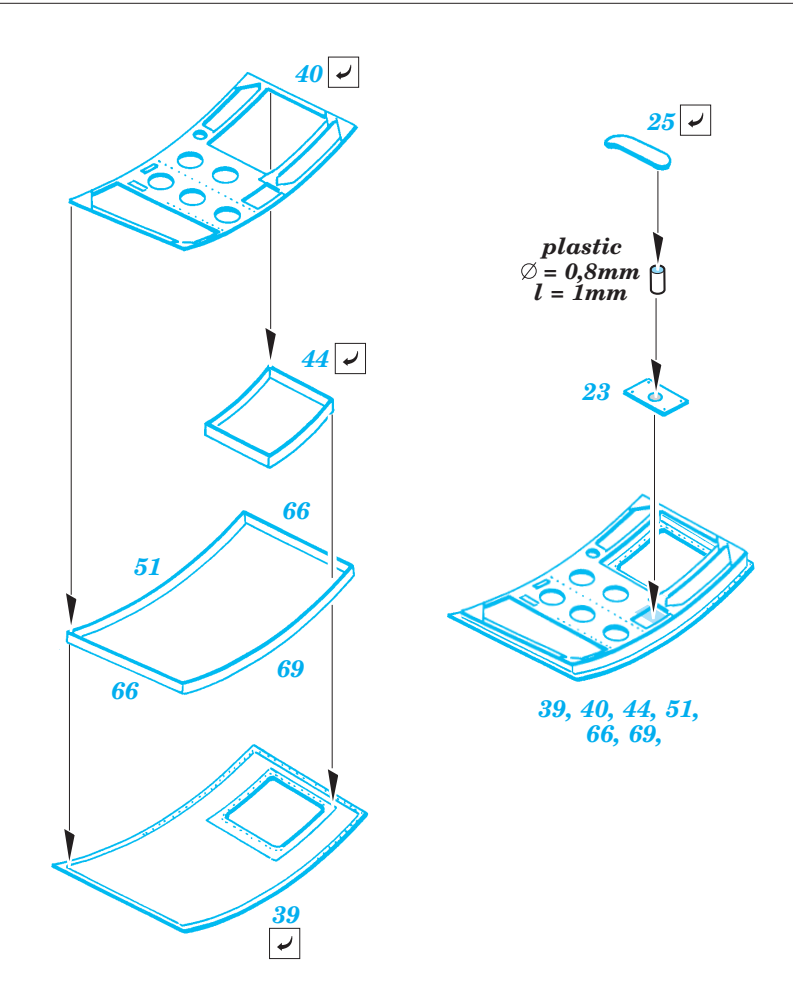

B-17G Flying Fortress rear interior

eduard

49 362

1/48 scale detail set for Revell/Monogram kit • sada detailů pro model 1/48 Revell/Monogram

- APPLY EXPRESS MASK AND PAINT BEFORE GLUING
POUŽIT EXPRESS MASK NABARVIT PŘED SLEPENÍM
- SYMMETRICAL ASSEMBLY
SYMETRICKÁ MONTÁŽ
- REMOVE
ODSTRANIT
- GRIND
OBROUSIT
- DRILL HOLE
VRTAT OTVOR
- BEND
OHNOUT
- OPTION
VOLBA
- REPLACE
NAHRADIT

ORIGINAL KIT PARTS
PŮVODNÍ DÍLY STAVEBNICE

PHOTO-ETCHED PARTS
LEPTANÉ DÍLY

PARTS TO BE REMOVED
DÍLY K ODSTRANĚNÍ

FILL
TMELIT

RIGHT FUSELAGE HALF

RIGHT FUSELAGE HALF

29, 33, 35, 49, 54

A