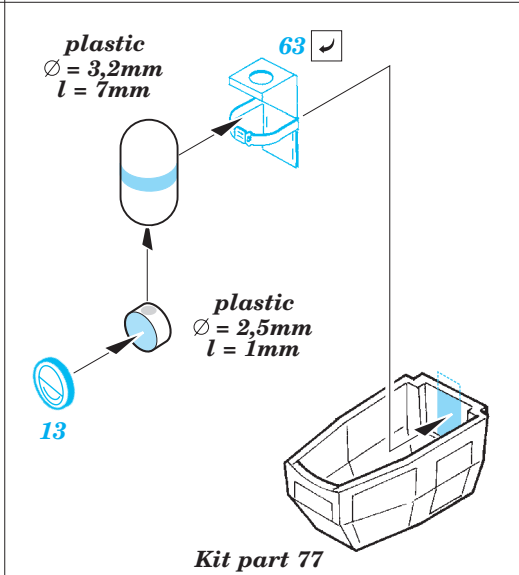

B-17G Flying Fortress rear interior

eduard

49 362

1/48 scale detail set for Revell/Monogram kit • sada detailů pro model 1/48 Revell/Monogram

- APPLY EXPRESS MASK AND PAINT BEFORE GLUING
POUŽIT EXPRESS MASK NABARVIT PŘED SLEPENÍM
- SYMMETRICAL ASSEMBLY
SYMETRICKÁ MONTÁŽ
- REMOVE
ODSTRANIT
- GRIND
OBROUSIT
- DRILL HOLE
VRTAT OTVOR
- BEND
OHNOUT
- OPTION
VOLBA
- REPLACE
NAHRADIT

ORIGINAL KIT PARTS
PŮVODNÍ DÍLY STAVEBNICE

PHOTO-ETCHED PARTS
LEPTANÉ DÍLY

PARTS TO BE REMOVED
DÍLY K ODSTRANĚNÍ

FILL
TMELIT

RIGHT FUSELAGE HALF

RIGHT FUSELAGE HALF

29, 33, 35, 49, 54

A