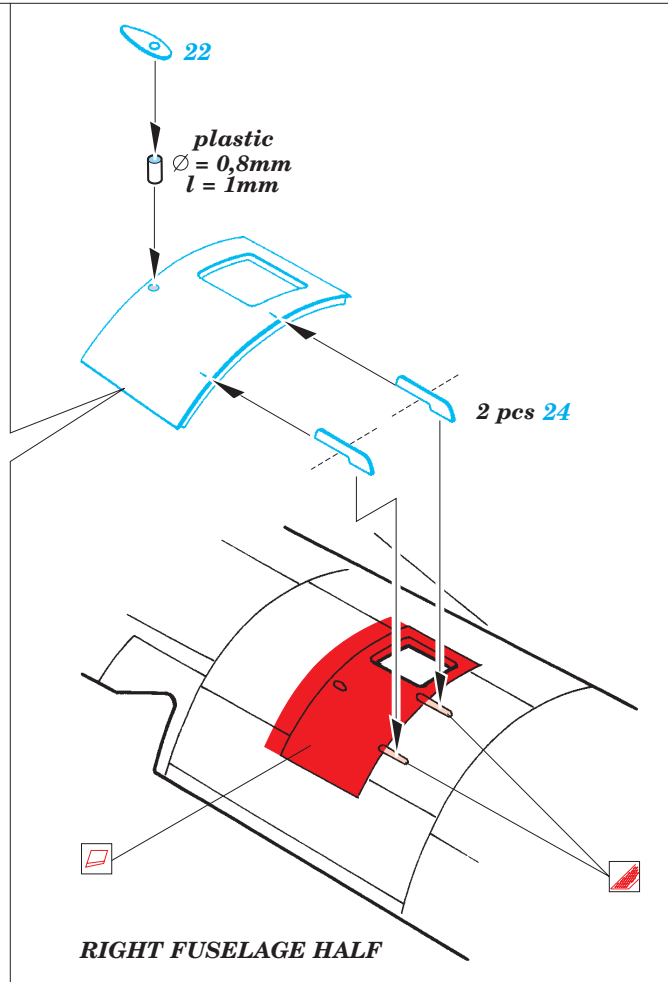

B-17G Flying Fortress rear interior

eduard

49 362

1/48 scale detail set for Revell/Monogram kit • sada detailů pro model 1/48 Revell/Monogram

- APPLY EXPRESS MASK AND PAINT BEFORE GLUING
POUŽIT EXPRESS MASK NABARVIT PŘED SLEPENÍM
- SYMMETRICAL ASSEMBLY
SYMETRICKÁ MONTÁŽ
- REMOVE
ODSTRANIT
- GRIND
OBROUSIT
- DRILL HOLE
VRTAT OTVOR
- BEND
OHNOUT
- OPTION
VOLBA
- REPLACE
NAHRADIT

ORIGINAL KIT PARTS
PŮVODNÍ DÍLY STAVEBNICE

PHOTO-ETCHED PARTS
LEPTANÉ DÍLY

PARTS TO BE REMOVED
DÍLY K ODSTRANĚNÍ

FILL
TMELIT

RIGHT FUSELAGE HALF

RIGHT FUSELAGE HALF

29, 33, 35, 49, 54

A