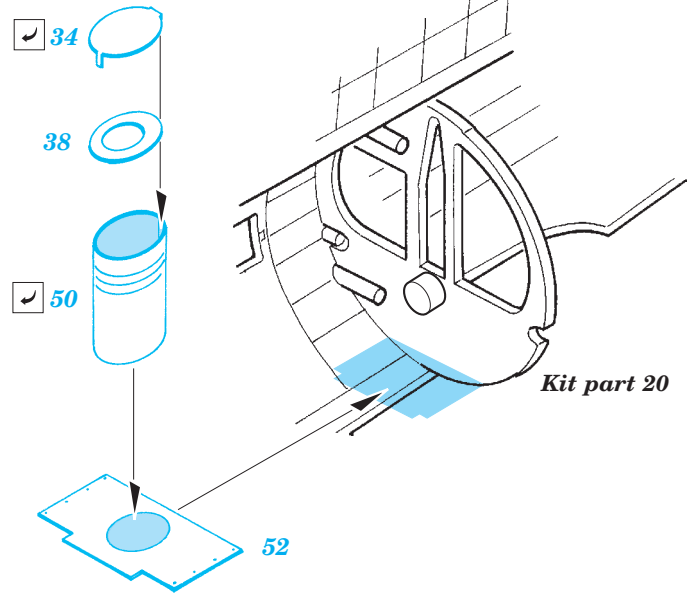

B-17G Flying Fortress rear interior

eduard

49 362

1/48 scale detail set for Revell/Monogram kit • sada detailů pro model 1/48 Revell/Monogram

- APPLY EXPRESS MASK AND PAINT BEFORE GLUING
POUŽIT EXPRESS MASK NABARVIT PŘED SLEPENÍM
- SYMMETRICAL ASSEMBLY
SYMETRICKÁ MONTÁŽ
- REMOVE
ODSTRANIT
- GRIND
OBROUSIT
- DRILL HOLE
VRTAT OTVOR
- BEND
OHNOUT
- OPTION
VOLBA
- REPLACE
NAHRADIT

ORIGINAL KIT PARTS
PŮVODNÍ DÍLY STAVEBNICE

PHOTO-ETCHED PARTS
LEPTANÉ DÍLY

PARTS TO BE REMOVED
DÍLY K ODSTRANĚNÍ

FILL
TMELIT

RIGHT FUSELAGE HALF

RIGHT FUSELAGE HALF

29, 33, 35, 49, 54

A