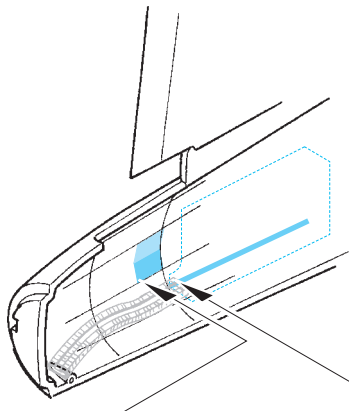

B-17G Flying Fortress rear interior

eduard

49 362

1/48 scale detail set for Revell/Monogram kit • sada detailů pro model 1/48 Revell/Monogram

- APPLY EXPRESS MASK AND PAINT BEFORE GLUING
POUŽIT EXPRESS MASK NABARVIT PŘED SLEPENÍM
- SYMMETRICAL ASSEMBLY
SYMETRICKÁ MONTÁŽ
- REMOVE
ODSTRANIT
- GRIND
OBROUSIT
- DRILL HOLE
VRTAT OTVOR
- BEND
OHNOUT
- OPTION
VOLBA
- REPLACE
NAHRADIT

ORIGINAL KIT PARTS
PŮVODNÍ DÍLY STAVEBNICE

PHOTO-ETCHED PARTS
LEPTANÉ DÍLY

PARTS TO BE REMOVED
DÍLY K ODSTRANĚNÍ

FILL
TMELIT

RIGHT FUSELAGE HALF

RIGHT FUSELAGE HALF

29, 33, 35, 49, 54

A