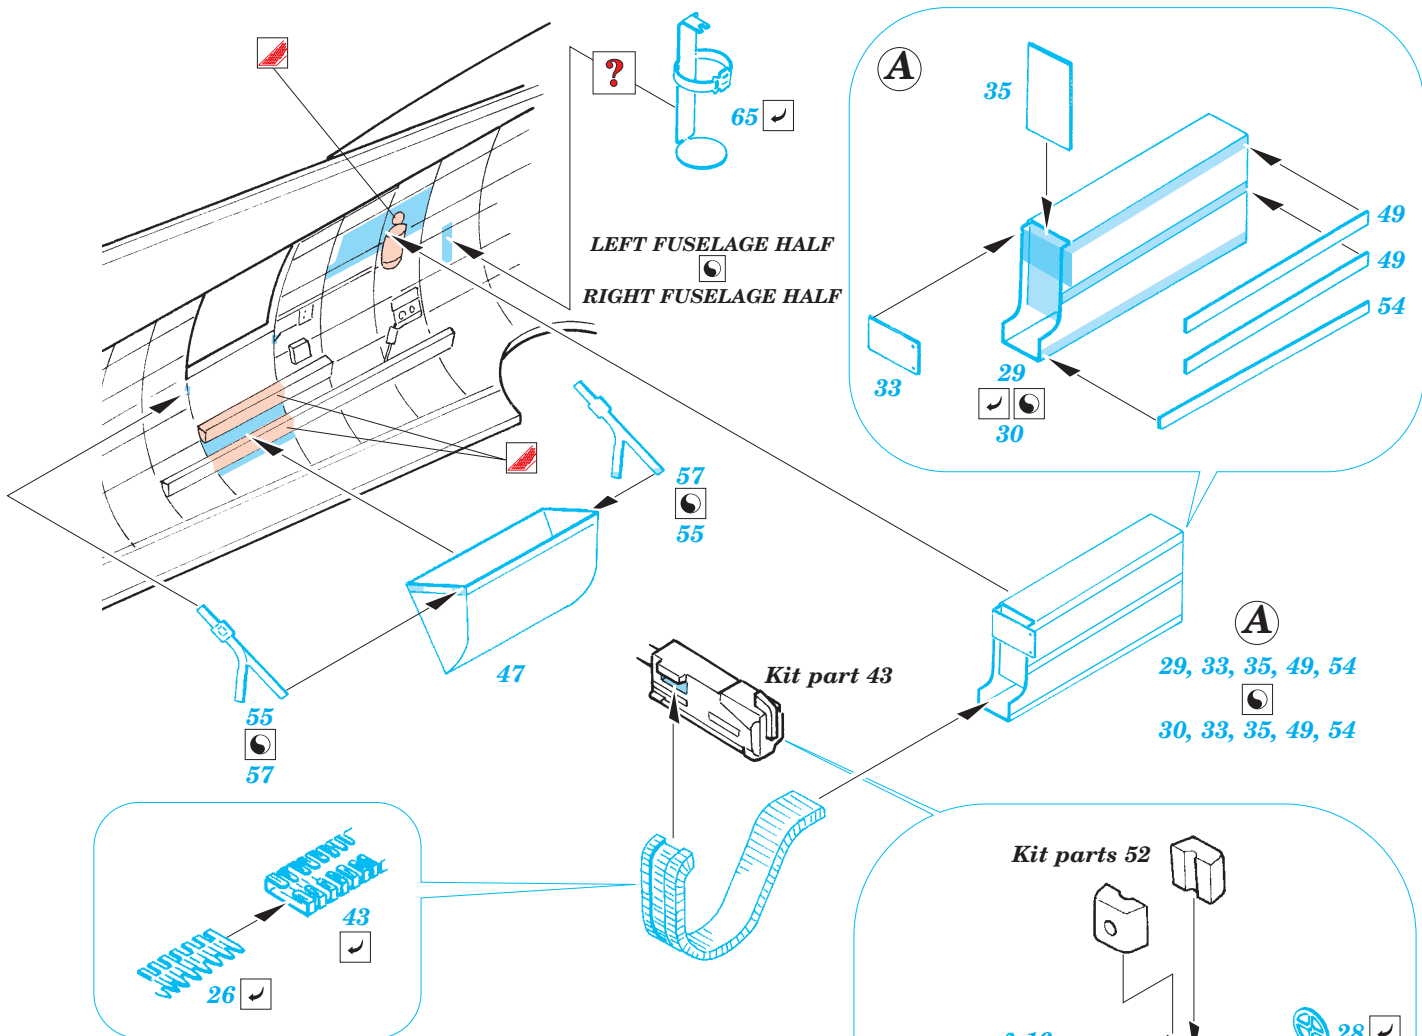

B-17G Flying Fortress rear interior

eduard

49 362

1/48 scale detail set for Revell/Monogram kit • sada detailů pro model 1/48 Revell/Monogram

- APPLY EXPRESS MASK AND PAINT BEFORE GLUING
POUŽIT EXPRESS MASK NABARVIT PŘED SLEPENÍM
- SYMMETRICAL ASSEMBLY
SYMETRICKÁ MONTÁŽ
- REMOVE
ODSTRANIT
- GRIND
OBROUSIT
- DRILL HOLE
VRTAT OTVOR
- BEND
OHNOUT
- OPTION
VOLBA
- REPLACE
NAHRADIT

ORIGINAL KIT PARTS
PŮVODNÍ DÍLY STAVEBNICE

PHOTO-ETCHED PARTS
LEPTANÉ DÍLY

PARTS TO BE REMOVED
DÍLY K ODSTRANĚNÍ

FILL
TMELIT

RIGHT FUSELAGE HALF

RIGHT FUSELAGE HALF

29, 33, 35, 49, 54

A