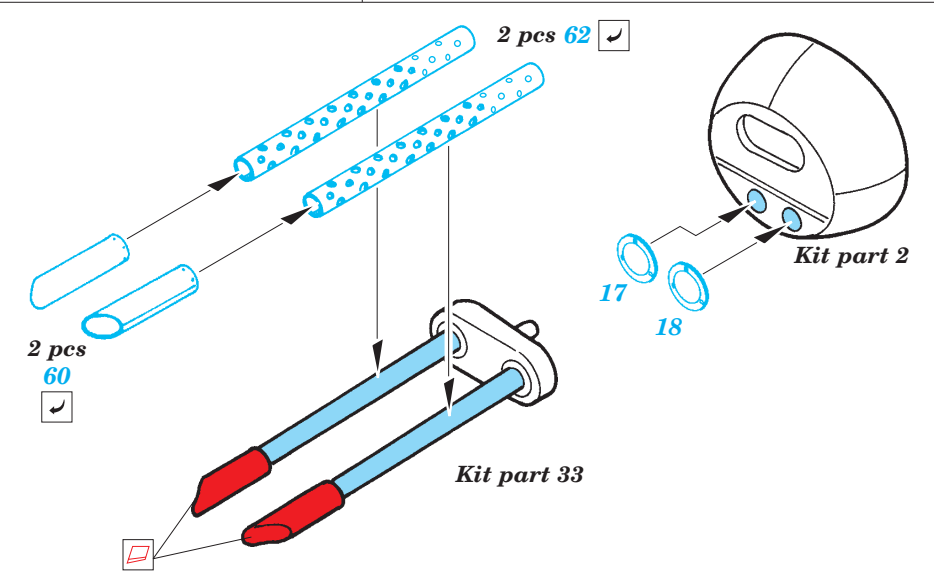

B-17G Flying Fortress rear interior

eduard

49 362

1/48 scale detail set for Revell/Monogram kit • sada detailů pro model 1/48 Revell/Monogram

- APPLY EXPRESS MASK AND PAINT BEFORE GLUING
POUŽIT EXPRESS MASK NABARVIT PŘED SLEPENÍM
- SYMMETRICAL ASSEMBLY
SYMETRICKÁ MONTÁŽ
- REMOVE
ODSTRANIT
- GRIND
OBROUSIT
- DRILL HOLE
VRTAT OTVOR
- BEND
OHNOUT
- OPTION
VOLBA
- REPLACE
NAHRADIT

ORIGINAL KIT PARTS
PŮVODNÍ DÍLY STAVEBNICE

PHOTO-ETCHED PARTS
LEPTANÉ DÍLY

PARTS TO BE REMOVED
DÍLY K ODSTRANĚNÍ

FILL
TMELIT

RIGHT FUSELAGE HALF

RIGHT FUSELAGE HALF

29, 33, 35, 49, 54

A