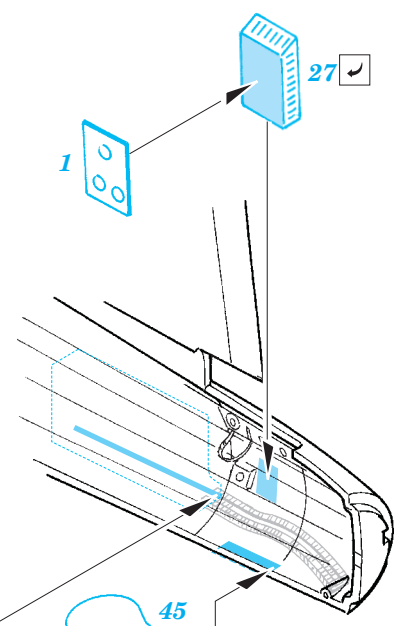

LEFT FUSELAGE HALF