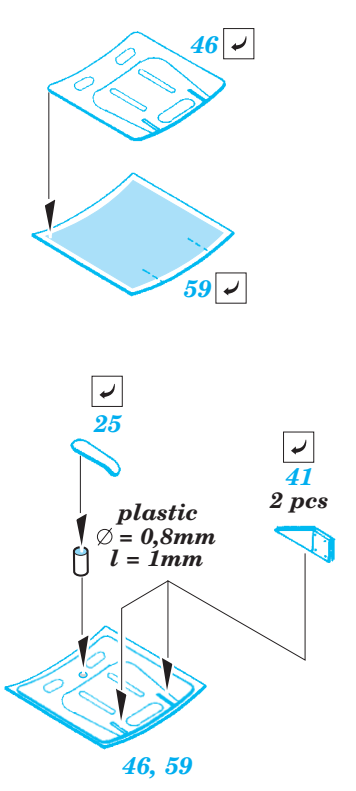

B-17G Flying Fortress rear interior

eduard

49 362

1/48 scale detail set for Revell/Monogram kit • sada detailů pro model 1/48 Revell/Monogram

- APPLY EXPRESS MASK AND PAINT BEFORE GLUING
POUŽIT EXPRESS MASK NABARVIT PŘED SLEPENÍM
- SYMMETRICAL ASSEMBLY
SYMETRICKÁ MONTÁŽ
- REMOVE
ODSTRANIT
- GRIND
OBROUSIT
- DRILL HOLE
VRTAT OTVOR
- BEND
OHNOUT
- OPTION
VOLBA
- REPLACE
NAHRADIT

ORIGINAL KIT PARTS
PŮVODNÍ DÍLY STAVEBNICE

PHOTO-ETCHED PARTS
LEPTANÉ DÍLY

PARTS TO BE REMOVED
DÍLY K ODSTRANĚNÍ

FILL
TMELIT

RIGHT FUSELAGE HALF

RIGHT FUSELAGE HALF

29, 33, 35, 49, 54

A

43

LEFT FUSELAGE HALF

RIGHT FUSELAGE HALF

30, 33, 35, 49, 54

A

43

LEFT FUSELAGE HALF

42