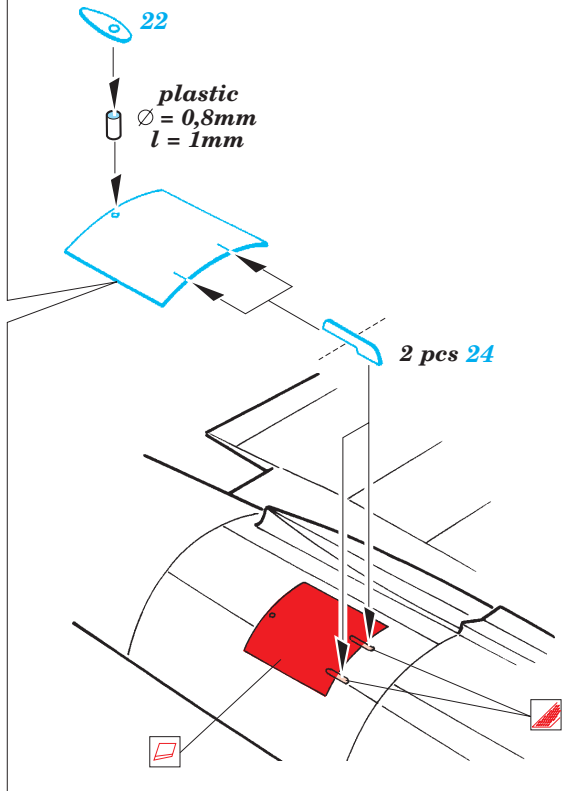

B-17G Flying Fortress rear interior

eduard

49 362

1/48 scale detail set for Revell/Monogram kit • sada detailů pro model 1/48 Revell/Monogram

- APPLY EXPRESS MASK AND PAINT BEFORE GLUING
POUŽIT EXPRESS MASK NABARVIT PŘED SLEPENÍM
- SYMMETRICAL ASSEMBLY
SYMETRICKÁ MONTÁŽ
- REMOVE
ODSTRANIT
- GRIND
OBROUSIT
- DRILL HOLE
VRTAT OTVOR
- BEND
OHNOUT
- OPTION
VOLBA
- REPLACE
NAHRADIT

ORIGINAL KIT PARTS
PŮVODNÍ DÍLY STAVEBNICE

PHOTO-ETCHED PARTS
LEPTANÉ DÍLY

PARTS TO BE REMOVED
DÍLY K ODSTRANĚNÍ

FILL
TMELIT

RIGHT FUSELAGE HALF

RIGHT FUSELAGE HALF

29, 33, 35, 49, 54

A