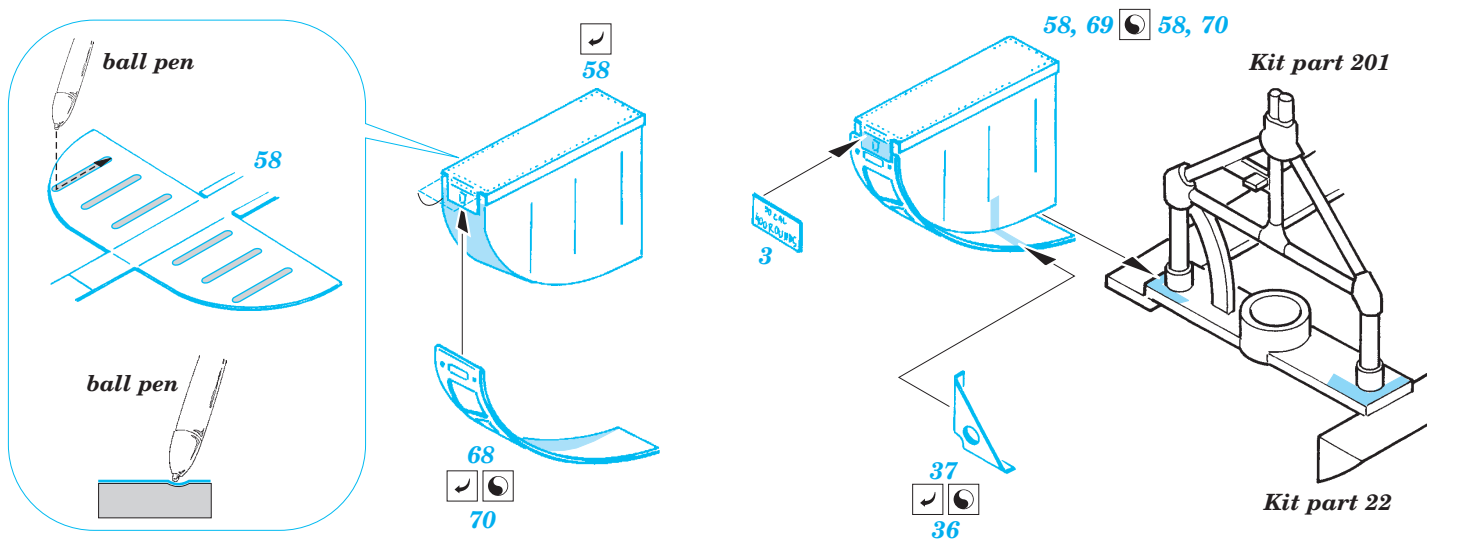

B-17G Flying Fortress rear interior

eduard

49 362

1/48 scale detail set for Revell/Monogram kit • sada detailů pro model 1/48 Revell/Monogram

- APPLY EXPRESS MASK AND PAINT BEFORE GLUING
POUŽIT EXPRESS MASK NABARVIT PŘED SLEPENÍM
- SYMMETRICAL ASSEMBLY
SYMETRICKÁ MONTÁŽ
- REMOVE
ODSTRANIT
- GRIND
OBROUSIT
- DRILL HOLE
VRTAT OTVOR
- BEND
OHNOUT
- OPTION
VOLBA
- REPLACE
NAHRADIT

ORIGINAL KIT PARTS
PŮVODNÍ DÍLY STAVEBNICE

PHOTO-ETCHED PARTS
LEPTANÉ DÍLY

PARTS TO BE REMOVED
DÍLY K ODSTRANĚNÍ

FILL
TMELIT

RIGHT FUSELAGE HALF

RIGHT FUSELAGE HALF

29, 33, 35, 49, 54

A