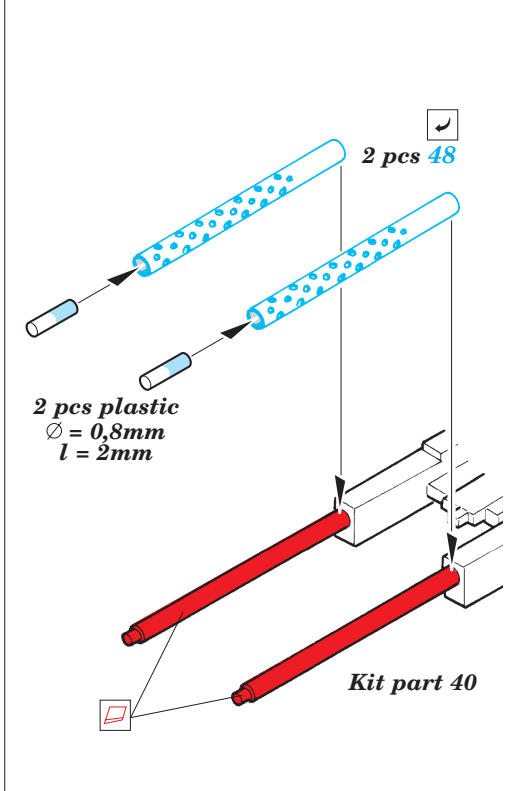

B-17G Flying Fortress rear interior

eduard

49 362

1/48 scale detail set for Revell/Monogram kit • sada detailů pro model 1/48 Revell/Monogram

- APPLY EXPRESS MASK AND PAINT BEFORE GLUING
POUŽIT EXPRESS MASK NABARVIT PŘED SLEPENÍM
- SYMMETRICAL ASSEMBLY
SYMETRICKÁ MONTÁŽ
- REMOVE
ODSTRANIT
- GRIND
OBROUSIT
- DRILL HOLE
VRTAT OTVOR
- BEND
OHNOUT
- OPTION
VOLBA
- REPLACE
NAHRADIT

ORIGINAL KIT PARTS
PŮVODNÍ DÍLY STAVEBNICE

PHOTO-ETCHED PARTS
LEPTANÉ DÍLY

PARTS TO BE REMOVED
DÍLY K ODSTRANĚNÍ

FILL
TMELIT

RIGHT FUSELAGE HALF

RIGHT FUSELAGE HALF

29, 33, 35, 49, 54

A