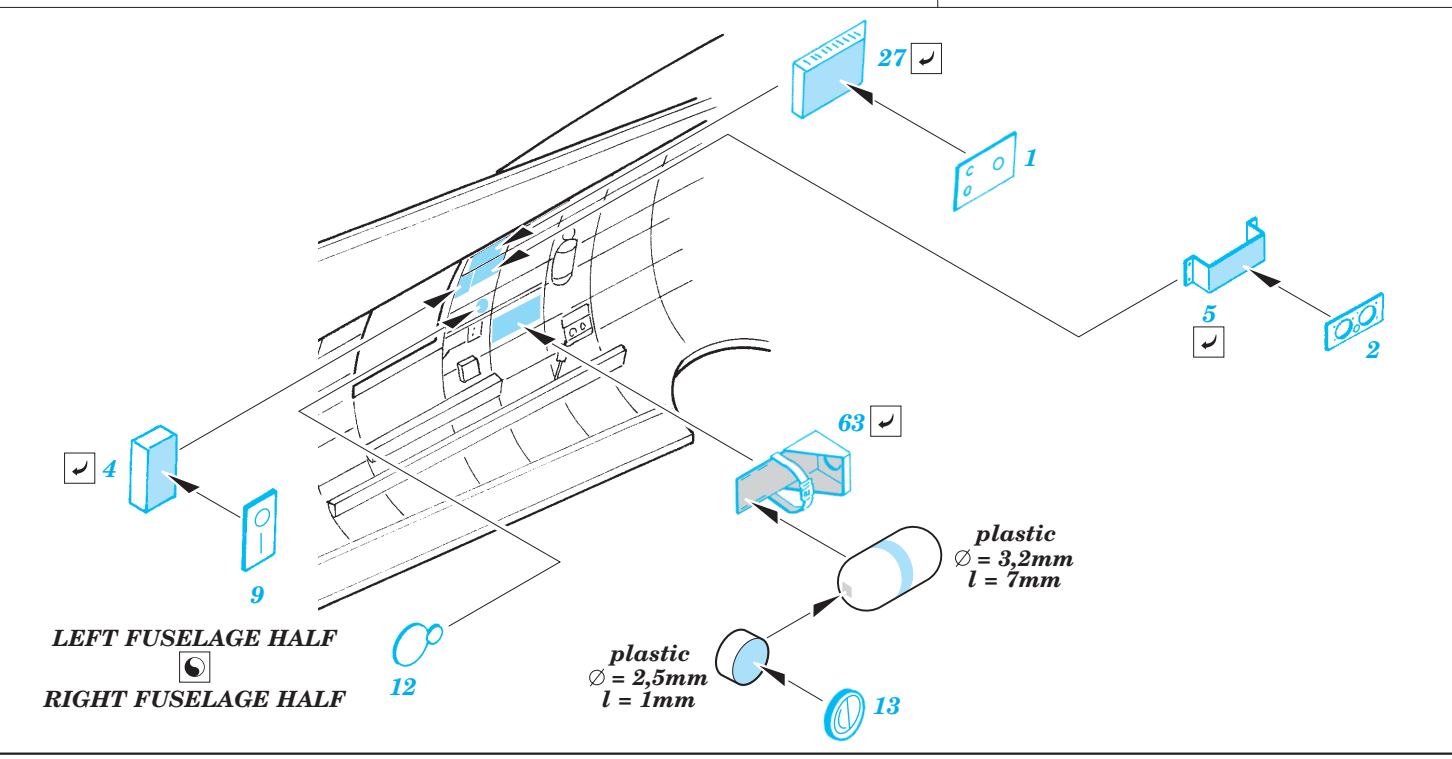

B-17G Flying Fortress rear interior

eduard

49 362

1/48 scale detail set for Revell/Monogram kit • sada detailů pro model 1/48 Revell/Monogram

- APPLY EXPRESS MASK AND PAINT BEFORE GLUING
POUŽIT EXPRESS MASK NABARVIT PŘED SLEPENÍM
- SYMMETRICAL ASSEMBLY
SYMETRICKÁ MONTÁŽ
- REMOVE
ODSTRANIT
- GRIND
OBROUSIT
- DRILL HOLE
VRTAT OTVOR
- BEND
OHNOUT
- OPTION
VOLBA
- REPLACE
NAHRADIT

ORIGINAL KIT PARTS
PŮVODNÍ DÍLY STAVEBNICE

PHOTO-ETCHED PARTS
LEPTANÉ DÍLY

PARTS TO BE REMOVED
DÍLY K ODSTRANĚNÍ

FILL
TMELIT

RIGHT FUSELAGE HALF

RIGHT FUSELAGE HALF

29, 33, 35, 49, 54

A