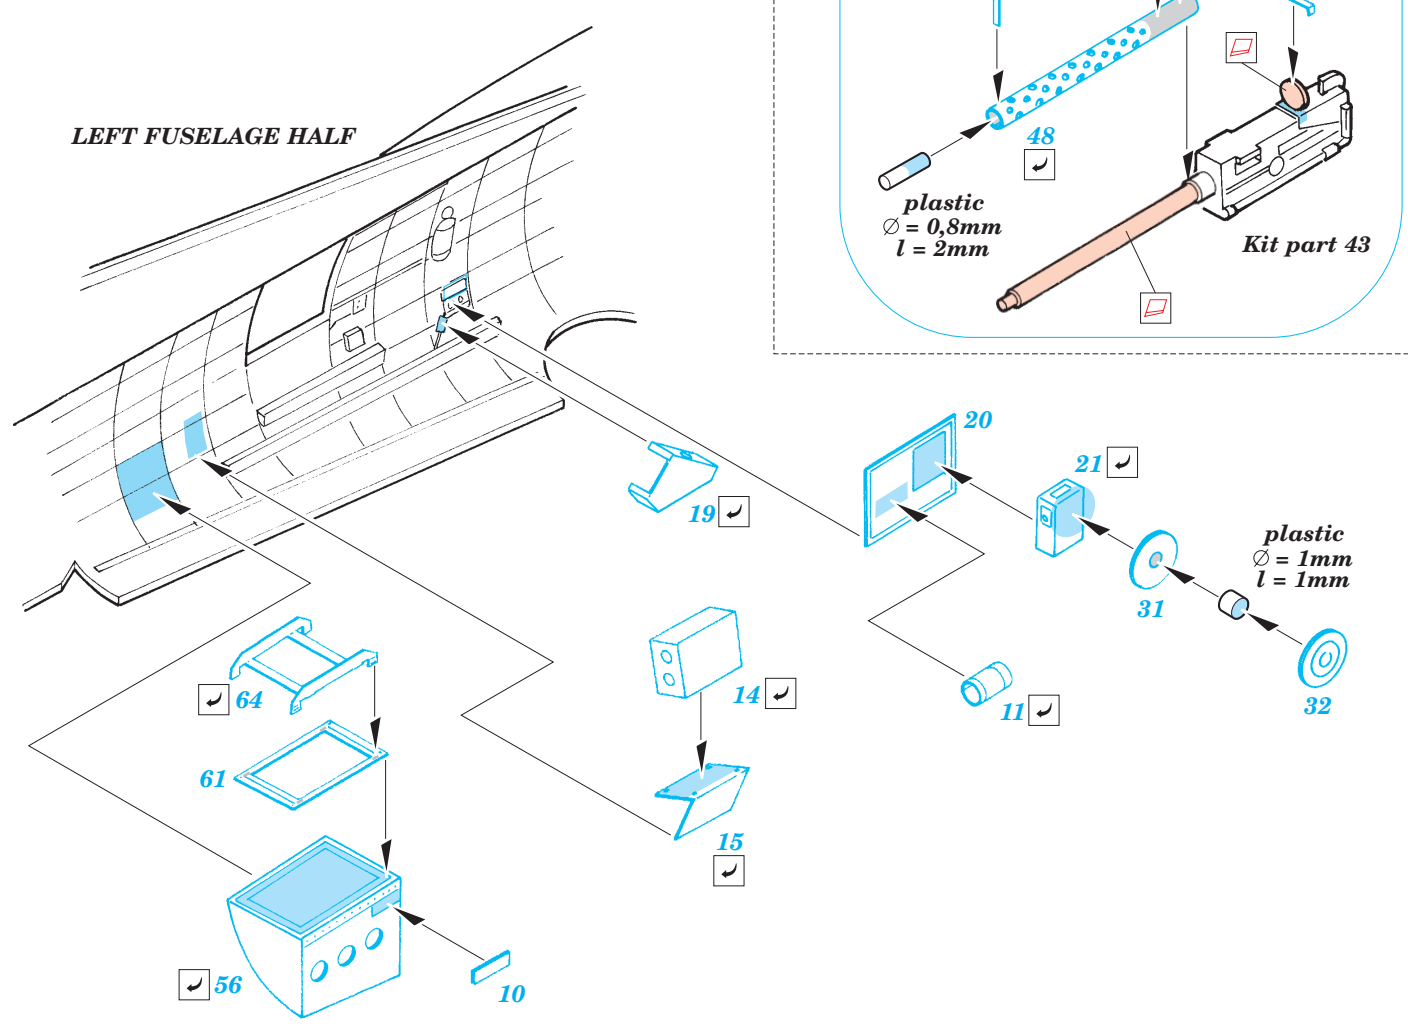

B-17G Flying Fortress rear interior

eduard

49 362

1/48 scale detail set for Revell/Monogram kit • sada detailů pro model 1/48 Revell/Monogram

- APPLY EXPRESS MASK AND PAINT BEFORE GLUING
POUŽIT EXPRESS MASK NABARVIT PŘED SLEPENÍM
- SYMMETRICAL ASSEMBLY
SYMETRICKÁ MONTÁŽ
- REMOVE
ODSTRANIT
- GRIND
OBROUSIT
- DRILL HOLE
VRTAT OTVOR
- BEND
OHNOUT
- OPTION
VOLBA
- REPLACE
NAHRADIT

ORIGINAL KIT PARTS
PŮVODNÍ DÍLY STAVEBNICE

PHOTO-ETCHED PARTS
LEPTANÉ DÍLY

PARTS TO BE REMOVED
DÍLY K ODSTRANĚNÍ

FILL
TMELIT

RIGHT FUSELAGE HALF

RIGHT FUSELAGE HALF

29, 33, 35, 49, 54

A