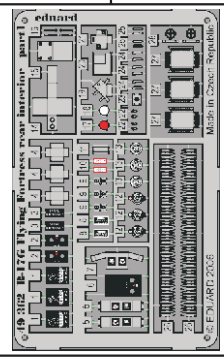

B-17G Flying Fortress rear interior

eduard

49 362

1/48 scale detail set for Revell/Monogram kit • sada detailů pro model 1/48 Revell/Monogram

- APPLY EXPRESS MASK AND PAINT BEFORE GLUING
POUŽIT EXPRESS MASK NABARVIT PŘED SLEPENÍM
- SYMMETRICAL ASSEMBLY
SYMETRICKÁ MONTÁŽ
- REMOVE
ODSTRANIT
- GRIND
OBROUSIT
- DRILL HOLE
VRTAT OTVOR
- BEND
OHNOUT
- OPTION
VOLBA
- REPLACE
NAHRADIT

ORIGINAL KIT PARTS
PŮVODNÍ DÍLY STAVEBNICE

PHOTO-ETCHED PARTS
LEPTANÉ DÍLY

PARTS TO BE REMOVED
DÍLY K ODSTRANĚNÍ

FILL
TMELIT

RIGHT FUSELAGE HALF

RIGHT FUSELAGE HALF

29, 33, 35, 49, 54

A