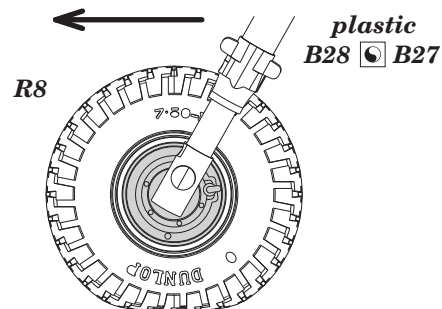

Tento výrobek obsahuje leptané a odlévané detaily pro úpravu a vylepšení plastického modelu. Při výběru sady kovových detailů zkontrolujte, zda je určena pro model, který chcete upravit. Model, pro který je sada určena, je uveden u názvu výrobku. Pro přesnou aplikaci kovových a odlévaných dílů může být zapotřebí upravit díly upravovaného modelu. **POZOR!** Sada obsahuje malé ostré díly. Pracujte ve větrané a dobře osvětlené místnosti. Doporučujeme použití ochranných brýlí. Tento výrobek není vhodný pro děti mladší 14 let.

435 21 Obrnice 170
Czech Republic

www.eduard.com

672 147 Spitfire Mk.VIII wheels 4 spoke, w/pattern 1/72

for Eduard kit - pro stavebnici Eduard

BEST BRASS RESIN AROUND!

-  REMOVE
ODSTRANIT
-  BEND
OHNOUT
-  GRIND
OBROUSIT
-  OPTION
VOLBA
-  DRILL HOLE
VRTAT OTVOR
-  REPLACE
NAHRADIT
-  SYMMETRICAL ASSEMBLY
SYMETRICKÁ MONTÁŽ
-  SCRIBE THE PANEL AND HOLES
RYTI
-  REVERSE SIDE
OTOČIT

CORRECT POSITION OF WHEELS

1

H 77
C 137
TIRE BLACK

H 8
C 8
SILVER

H 77
C 137
TIRE BLACK

H 8
C 8
SILVER

R8  **R7**

plastic
B28  **B27**