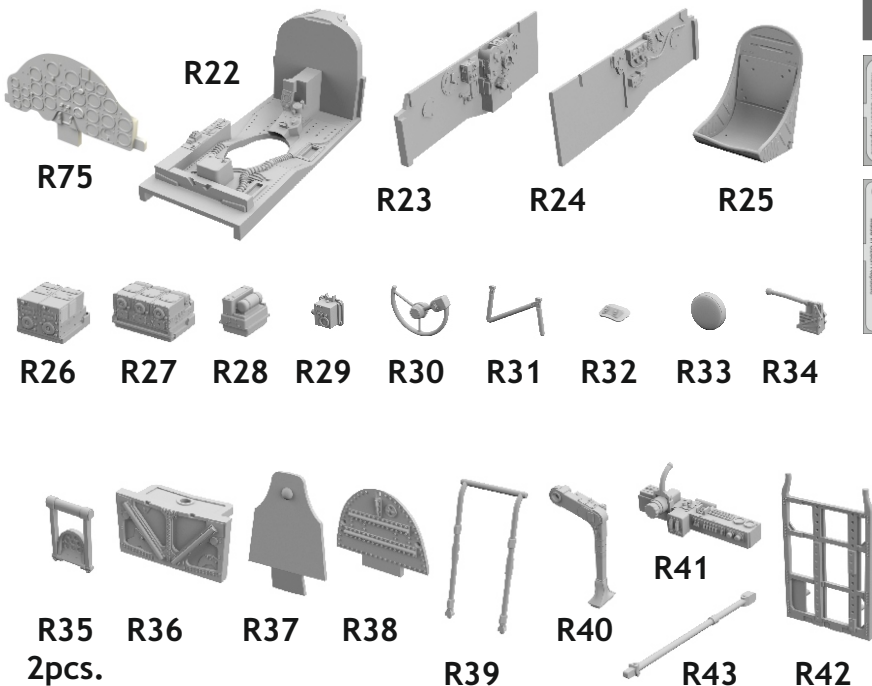

648 595 P-38H cockpit

for Tamiya kit - pro stavebnici Tamiya

1/48 scale