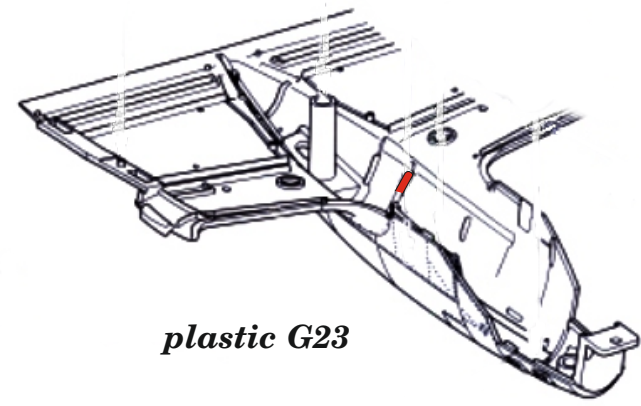

eduard
435 21 Obrnice 170
Czech Republic
www.eduard.com

www.eduard.com
39,95

BEST ~~BRASS~~ RESIN AROUND!

-  REMOVE
ODSTRANIT
-  BEND
OHNOUT
-  GRIND
OBROUSIT
-  OPTION
VOLBA
-  DRILL HOLE
VRTAT OTVOR
-  REPLACE
NAHRADIT
-  SYMMETRICAL ASSEMBLY
SYMETRICKÁ MONTÁŽ
-  SCRIBE THE PANEL AND HOLES
RYTI
-  REVERSE SIDE
OTOČIT

 = 

R22

R22

plastic G23

1

2

3

4