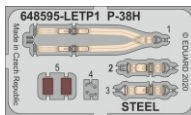

648 595 P-38H cockpit

for Tamiya kit - pro stavebnici Tamiya

1/48 scale

648 595 P-38H cockpit

for Tamiya kit - pro stavebnici Tamiya

1/48

COLOURS			
GSI Creos (GUNZE)		Mr.METAL COLOR	
AQUEOUS	Mr.COLOR	Mr.METAL COLOR	STAINLESS
H 8	C 8	MC213	STAINLESS
H 12	C 33		
H 13	C 3		
H 47	C 41		
H 51	C 11		
H 58	C 27		