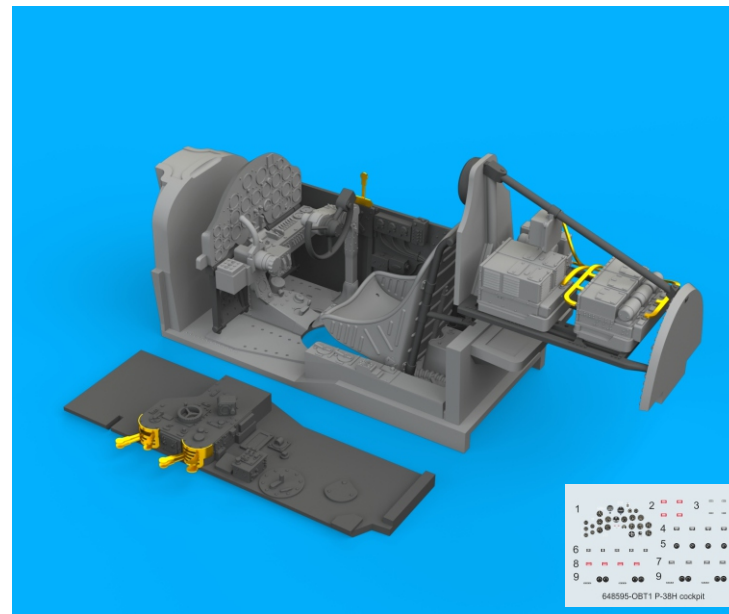

648 595 P-38H cockpit

for Tamiya kit - pro stavebnici Tamiya

1/48 scale

648 595 P-38H cockpit

for Tamiya kit - pro stavebnici Tamiya

1/48

COLOURS			
GSI Creos (GUNZE)		Mr.METAL COLOR	
AQUEOUS	Mr.COLOR	Mr.METAL COLOR	STAINLESS
H 8	C 8	MC213	STAINLESS
H 12	C 33		
H 13	C 3		
H 47	C 41		
H 51	C 11		
H 58	C 27		

This product contains metal and resin detail parts for upgrading scale plastic models. When selecting this set make sure that it is for the kit mentioned in product name as these sets are made specifically for that kit. When upgrading the model some cutting or corrections may be necessary for parts to fit accurately. WARNING! This set contains small and sharp parts. Work carefully in a ventilated and well-lit room. Safety glasses are recommended. This product is not suitable for children below 14 years of age.

Tento výrobek obsahuje leptané a odlévané detaily pro úpravu a vylepšení plastického modelu. Při výběru sady kovových detailů zkontrolujte, zda je určena pro model, který chcete upravit. Model, pro který je sada určena, je uveden u názvu výrobku. Pro přesnou aplikaci kovových a odlévaných dílů může být zapotřebí upravit díly upravovaného modelu. POZOR! Sada obsahuje malé ostré díly. Pracujte ve větrané a dobře osvětlené místnosti. Doporučujeme použití ochranných brýlí. Tento výrobek není vhodný pro děti mladší 14 let.