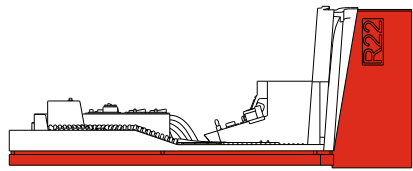

- REMOVE
  ODSTRANIT
- BEND
  OHNOUT
- GRIND
  OBROUSIT
- OPTION
  VOLBA
- DRILL HOLE
  VRTAT OTVOR
- REPLACE
  NAHRADIT
- SYMMETRICAL ASSEMBLY
  SYMETRICKÁ MONTÁŽ
- SCRIBE THE PANEL AND HOLES
  RYTI
- REVERSE SIDE
  OTOČIT

=

R22