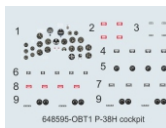

648 595 P-38H cockpit

for Tamiya kit - pro stavebnici Tamiya

1/48 scale

648 595 P-38H cockpit

for Tamiya kit - pro stavebnici Tamiya

1/48

COLOURS			
GSI Creos (GUNZE)		Mr.METAL COLOR	
AQUEOUS	Mr.COLOR	Mr.METAL COLOR	STAINLESS
H 8	C 8	MC213	STAINLESS
H 12	C 33		
H 13	C 3		
H 47	C 41		
H 51	C 11		
H 58	C 27		

 = 

R22

R22

plastic G23

1

2

3

4