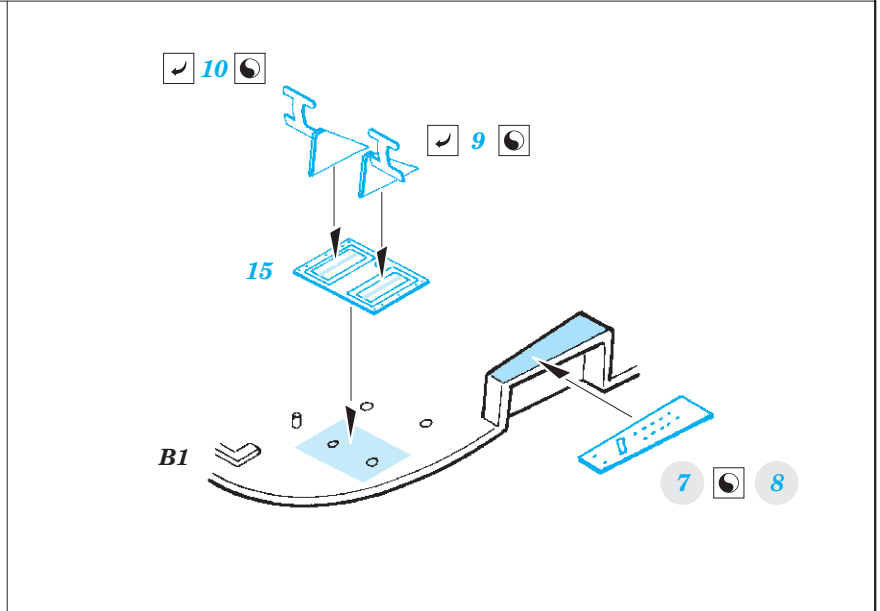

SH-3 interior

eduard

49 991

1/48

detail set for HASEGAWA 1/48 kit • sada detailů pro stavebnici HASEGAWA 1/48

- APPLY EXPRESS MASK AND PAINT BEFORE GLUING
POUŽIT EXPRESS MASK NABARVIT PŘED SLEPENÍM
 - SYMMETRICAL ASSEMBLY
SYMETRICKÁ MONTÁŽ
 - REMOVE
ODSTRANIT
 - GRIND
OBROUSIT
 - DRILL HOLE
VRTAT OTVOR
 - COLORED ETCHED PARTS
LEPTANÉ BAREVNÉ DÍLY
 - ETCHED PARTS
LEPTANÉ NEBAREVNÉ DÍLY
 - ORIGINAL KIT PARTS
PŮVODNÍ DÍLY STAVEBNICE
- BEND
OHNOUT
 - OPTION
VOLBA
 - REPLACE
NAHRADIT

ORIGINAL KIT PARTS
PŮVODNÍ DÍLY STAVEBNICE

PHOTO-ETCHED PARTS
LEPTANÉ DÍLY

PARTS TO BE REMOVED
DÍLY K ODSTRANĚNÍ

FILL
TMELIT

ball pen

22

HOW TO MAKE THE RELIEF ON OPPOSITE - REVERSE - OF THE PLATE