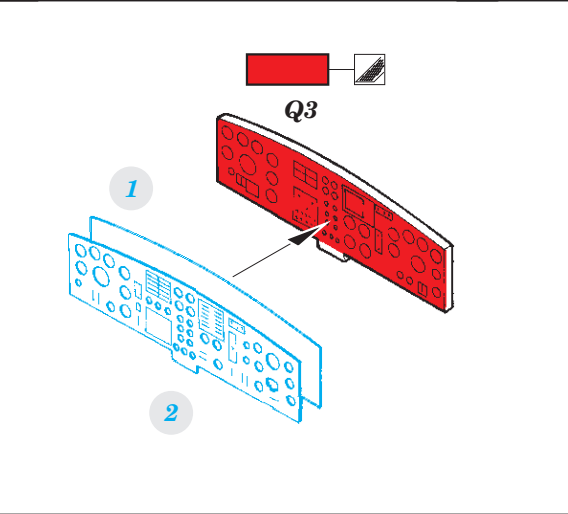

SH-3 interior

eduard

49 991

1/48

detail set for HASEGAWA 1/48 kit • sada detailů pro stavebnici HASEGAWA 1/48

- APPLY EXPRESS MASK AND PAINT BEFORE GLUING
POUŽIT EXPRESS MASK NABARVIT PŘED SLEPENÍM
 - SYMMETRICAL ASSEMBLY
SYMETRICKÁ MONTÁŽ
 - REMOVE
ODSTRANIT
 - GRIND
OBROUSIT
 - DRILL HOLE
VRTAT OTVOR
 - COLORED ETCHED PARTS
LEPTANÉ BAREVNÉ DÍLY
 - ETCHED PARTS
LEPTANÉ NEBAREVNÉ DÍLY
 - ORIGINAL KIT PARTS
PŮVODNÍ DÍLY STAVEBNICE
- BEND
OHNOUT
 - OPTION
VOLBA
 - REPLACE
NAHRADIT

ORIGINAL KIT PARTS
PŮVODNÍ DÍLY STAVEBNICE

PHOTO-ETCHED PARTS
LEPTANÉ DÍLY

PARTS TO BE REMOVED
DÍLY K ODSTRANĚNÍ

FILL
TMELIT

ball pen

22

HOW TO MAKE THE RELIEF ON OPPOSITE - REVERSE - OF THE PLATE