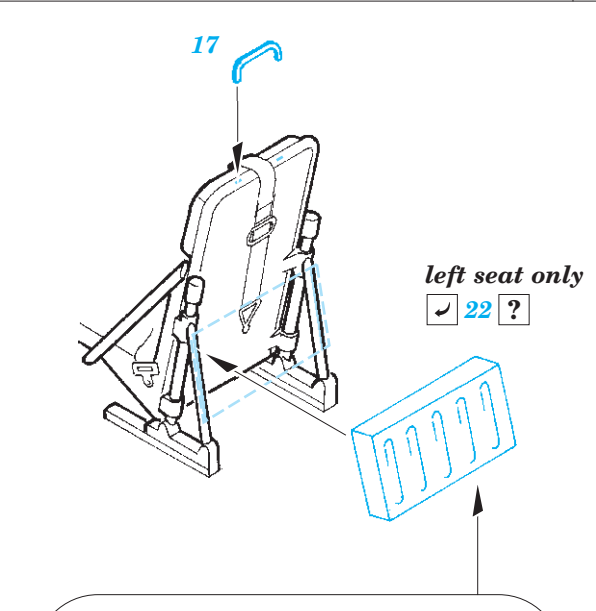

SH-3 interior

eduard

49 991

1/48

detail set for HASEGAWA 1/48 kit • sada detailů pro stavebnici HASEGAWA 1/48

- APPLY EXPRESS MASK AND PAINT BEFORE GLUING
POUŽIT EXPRESS MASK NABARVIT PŘED SLEPENÍM
 - SYMMETRICAL ASSEMBLY
SYMETRICKÁ MONTÁŽ
 - REMOVE
ODSTRANIT
 - GRIND
OBROUSIT
 - DRILL HOLE
VRTAT OTVOR
 - COLORED ETCHED PARTS
LEPTANÉ BAREVNÉ DÍLY
 - ETCHED PARTS
LEPTANÉ NEBAREVNÉ DÍLY
 - ORIGINAL KIT PARTS
PŮVODNÍ DÍLY STAVEBNICE
- BEND
OHNOUT
 - OPTION
VOLBA
 - REPLACE
NAHRADIT

ORIGINAL KIT PARTS
PŮVODNÍ DÍLY STAVEBNICE

PHOTO-ETCHED PARTS
LEPTANÉ DÍLY

PARTS TO BE REMOVED
DÍLY K ODSTRANĚNÍ

FILL
TMELIT

ball pen

22

HOW TO MAKE THE RELIEF ON OPPOSITE - REVERSE - OF THE PLATE