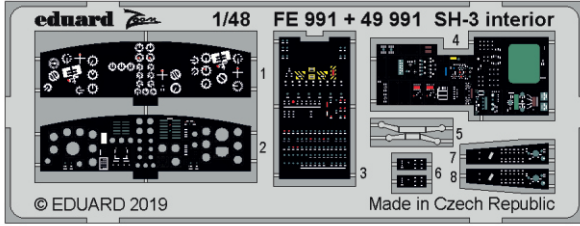

SH-3 interior

eduard

49 991

1/48

detail set for HASEGAWA 1/48 kit • sada detailů pro stavebnici HASEGAWA 1/48

- APPLY EXPRESS MASK AND PAINT BEFORE GLUING
POUŽIT EXPRESS MASK NABARVIT PŘED SLEPENÍM
 - SYMMETRICAL ASSEMBLY
SYMETRICKÁ MONTÁŽ
 - REMOVE
ODSTRANIT
 - GRIND
OBROUSIT
 - DRILL HOLE
VRTAT OTVOR
 - COLORED ETCHED PARTS
LEPTANÉ BAREVNÉ DÍLY
 - ETCHED PARTS
LEPTANÉ NEBAREVNÉ DÍLY
 - ORIGINAL KIT PARTS
PŮVODNÍ DÍLY STAVEBNICE
- BEND
OHNOUT
 - OPTION
VOLBA
 - REPLACE
NAHRADIT

ORIGINAL KIT PARTS
PŮVODNÍ DÍLY STAVEBNICE

PHOTO-ETCHED PARTS
LEPTANÉ DÍLY

PARTS TO BE REMOVED
DÍLY K ODSTRANĚNÍ

FILL
TMELIT

ball pen

22

HOW TO MAKE THE RELIEF ON OPPOSITE - REVERSE - OF THE PLATE