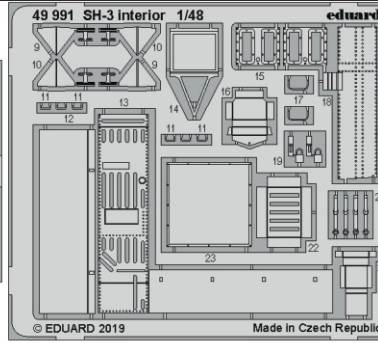

SH-3 interior

eduard

49 991

1/48

detail set for HASEGAWA 1/48 kit • sada detailů pro stavebnici HASEGAWA 1/48

- APPLY EXPRESS MASK AND PAINT BEFORE GLUING
POUŽIT EXPRESS MASK NABARVIT PŘED SLEPENÍM
 - SYMMETRICAL ASSEMBLY
SYMETRICKÁ MONTÁŽ
 - REMOVE
ODSTRANIT
 - GRIND
OBROUSIT
 - DRILL HOLE
VRTAT OTVOR
 - COLORED ETCHED PARTS
LEPTANÉ BAREVNÉ DÍLY
 - ETCHED PARTS
LEPTANÉ NEBAREVNÉ DÍLY
 - ORIGINAL KIT PARTS
PŮVODNÍ DÍLY STAVEBNICE
- BEND
OHNOUT
 - OPTION
VOLBA
 - REPLACE
NAHRADIT

ORIGINAL KIT PARTS
PŮVODNÍ DÍLY STAVEBNICE

PHOTO-ETCHED PARTS
LEPTANÉ DÍLY

PARTS TO BE REMOVED
DÍLY K ODSTRANĚNÍ

FILL
TMELIT

ball pen

22

HOW TO MAKE THE RELIEF ON OPPOSITE - REVERSE - OF THE PLATE