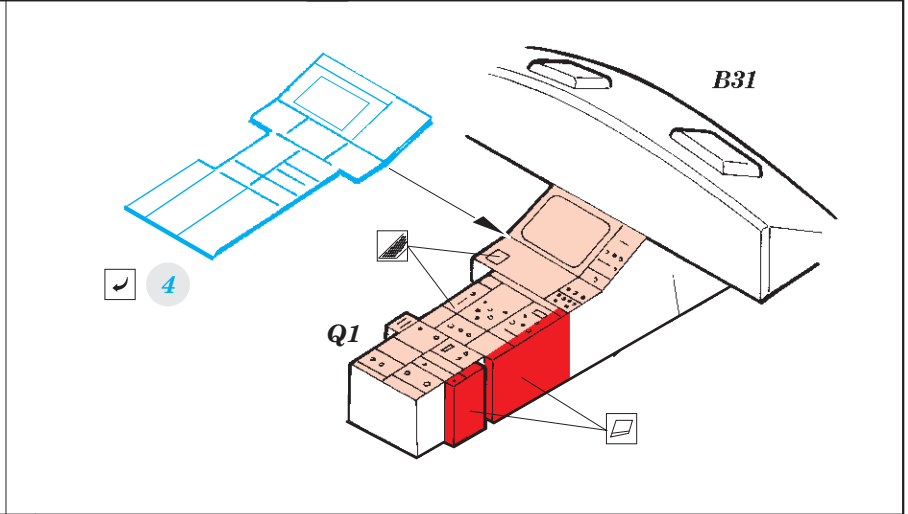

SH-3 interior

eduard

49 991

1/48

detail set for HASEGAWA 1/48 kit • sada detailů pro stavebnici HASEGAWA 1/48

- APPLY EXPRESS MASK AND PAINT BEFORE GLUING
POUŽIT EXPRESS MASK NABARVIT PŘED SLEPENÍM
 - SYMMETRICAL ASSEMBLY
SYMETRICKÁ MONTÁŽ
 - REMOVE
ODSTRANIT
 - GRIND
OBROUSIT
 - DRILL HOLE
VRTAT OTVOR
 - COLORED ETCHED PARTS
LEPTANÉ BAREVNÉ DÍLY
 - ETCHED PARTS
LEPTANÉ NEBAREVNÉ DÍLY
 - ORIGINAL KIT PARTS
PŮVODNÍ DÍLY STAVEBNICE
- BEND
OHNOUT
 - OPTION
VOLBA
 - REPLACE
NAHRADIT

ORIGINAL KIT PARTS
PŮVODNÍ DÍLY STAVEBNICE

PHOTO-ETCHED PARTS
LEPTANÉ DÍLY

PARTS TO BE REMOVED
DÍLY K ODSTRANĚNÍ

FILL
TMELIT

ball pen

22

HOW TO MAKE THE RELIEF ON OPPOSITE - REVERSE - OF THE PLATE