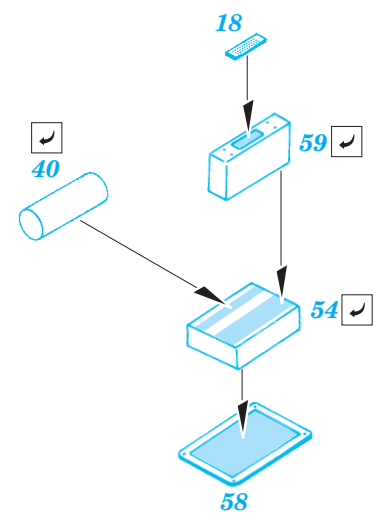

# B-17G Flying Fortress mid section interior

eduard

49 361

1/48 scale detail set for Revell/Monogram kit • sada detailů pro model 1/48 Revell/Monogram

- ★ APPLY EXPRESS MASK AND PAINT BEFORE GLUING  
POUŽIT EXPRESS MASK NABARVIT PŘED SLEPENÍM
- ☾ SYMMETRICAL ASSEMBLY  
SYMETRICKÁ MONTÁŽ
- ✂ REMOVE  
ODSTRANIT
- 🔪 GRIND  
OBROUSIT
- 🔧 DRILL HOLE  
VRTAT OTVOR
- ↩ BEND  
OHNOUT
- ❓ OPTION  
VOLBA
- 🔄 REPLACE  
NAHRADIT

ORIGINAL KIT PARTS  
PŮVODNÍ DÍLY STAVEBNICE

PHOTO-ETCHED PARTS  
LEPTANÉ DÍLY

PARTS TO BE REMOVED  
DÍLY K ODSTRANĚNÍ

FILL  
TMELIT

Kit part 22

Kit part 22

Kit part 19

Kit part 19

D

D

5 sets D

Kit part 56

D

References:  
Squadron/Signal No.5516 Walk Around B-17 Flying Fortress  
AeroDetail No.19 Boeing B-17G Flying Fortress