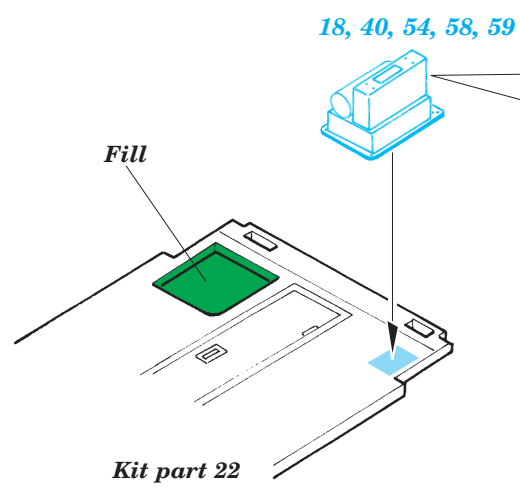

# B-17G Flying Fortress mid section interior

eduard

49 361

1/48 scale detail set for Revell/Monogram kit • sada detailů pro model 1/48 Revell/Monogram

- ★ APPLY EXPRESS MASK AND PAINT BEFORE GLUING  
POUŽIT EXPRESS MASK NABARVIT PŘED SLEPENÍM
- ☾ SYMMETRICAL ASSEMBLY  
SYMETRICKÁ MONTÁŽ
- ✂ REMOVE  
ODSTRANIT
- 🔪 GRIND  
OBROUSIT
- 🔧 DRILL HOLE  
VRTAT OTVOR
- ↩ BEND  
OHNOUT
- ❓ OPTION  
VOLBA
- 🔄 REPLACE  
NAHRADIT

ORIGINAL KIT PARTS  
PŮVODNÍ DÍLY STAVEBNICE

PHOTO-ETCHED PARTS  
LEPTANÉ DÍLY

PARTS TO BE REMOVED  
DÍLY K ODSTRANĚNÍ

FILL  
TMELIT

Kit part 22

Kit part 22

Kit part 19

Kit part 19

D

D

5 sets D

Kit part 56

D

References:  
Squadron/Signal No.5516 Walk Around B-17 Flying Fortress  
AeroDetail No.19 Boeing B-17G Flying Fortress