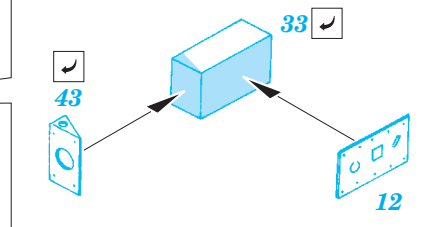

# B-17G Flying Fortress mid section interior

eduard

49 361

1/48 scale detail set for Revell/Monogram kit • sada detailů pro model 1/48 Revell/Monogram

- ★ APPLY EXPRESS MASK AND PAINT BEFORE GLUING  
POUŽIT EXPRESS MASK NABARVIT PŘED SLEPENÍM
- ☾ SYMMETRICAL ASSEMBLY  
SYMETRICKÁ MONTÁŽ
- ✂ REMOVE  
ODSTRANIT
- 🔪 GRIND  
OBROUSIT
- 🔧 DRILL HOLE  
VRTAT OTVOR
- ↩ BEND  
OHNOUT
- ❓ OPTION  
VOLBA
- 🔄 REPLACE  
NAHRADIT

ORIGINAL KIT PARTS  
PŮVODNÍ DÍLY STAVEBNICE

PHOTO-ETCHED PARTS  
LEPTANÉ DÍLY

PARTS TO BE REMOVED  
DÍLY K ODSTRANĚNÍ

FILL  
TMELIT

Kit part 22

Kit part 22

Kit part 19

Kit part 19