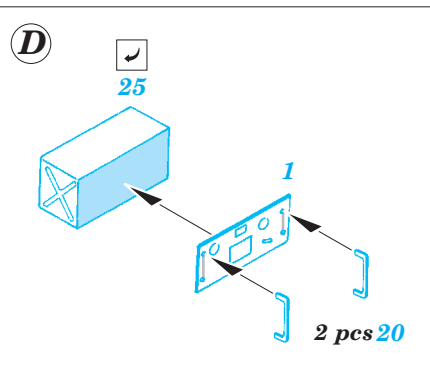

# B-17G Flying Fortress mid section interior

eduard

49 361

1/48 scale detail set for Revell/Monogram kit • sada detailů pro model 1/48 Revell/Monogram

- ★ APPLY EXPRESS MASK AND PAINT BEFORE GLUING  
POUŽIT EXPRESS MASK NABARVIT PŘED SLEPENÍM
- ☾ SYMMETRICAL ASSEMBLY  
SYMETRICKÁ MONTÁŽ
- ✂ REMOVE  
ODSTRANIT
- 🔪 GRIND  
OBROUSIT
- 🔧 DRILL HOLE  
VRTAT OTVOR
- ↩ BEND  
OHNOUT
- ❓ OPTION  
VOLBA
- 🔄 REPLACE  
NAHRADIT

ORIGINAL KIT PARTS  
PŮVODNÍ DÍLY STAVEBNICE

PHOTO-ETCHED PARTS  
LEPTANÉ DÍLY

PARTS TO BE REMOVED  
DÍLY K ODSTRANĚNÍ

FILL  
TMELIT

Kit part 22

Kit part 22

Kit part 19

Kit part 19