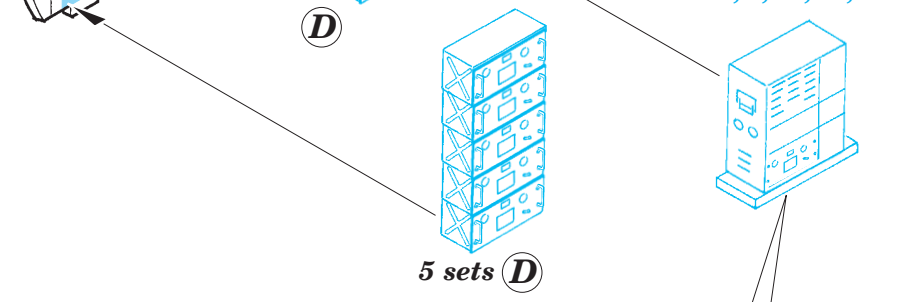

# B-17G Flying Fortress mid section interior

eduard

49 361

1/48 scale detail set for Revell/Monogram kit • sada detailů pro model 1/48 Revell/Monogram

- ★ APPLY EXPRESS MASK AND PAINT BEFORE GLUING  
POUŽIT EXPRESS MASK NABARVIT PŘED SLEPENÍM
- ☾ SYMMETRICAL ASSEMBLY  
SYMETRICKÁ MONTÁŽ
- ✂ REMOVE  
ODSTRANIT
- 🔪 GRIND  
OBROUSIT
- 🔧 DRILL HOLE  
VRTAT OTVOR
- ↩ BEND  
OHNOUT
- ❓ OPTION  
VOLBA
- 🔄 REPLACE  
NAHRADIT

ORIGINAL KIT PARTS  
PŮVODNÍ DÍLY STAVEBNICE

PHOTO-ETCHED PARTS  
LEPTANÉ DÍLY

PARTS TO BE REMOVED  
DÍLY K ODSTRANĚNÍ

FILL  
TMELIT

Kit part 22

Kit part 22

Kit part 19

Kit part 19

D

D

5 sets D

Kit part 56

D

References:  
Squadron/Signal No.5516 Walk Around B-17 Flying Fortress  
AeroDetail No.19 Boeing B-17G Flying Fortress