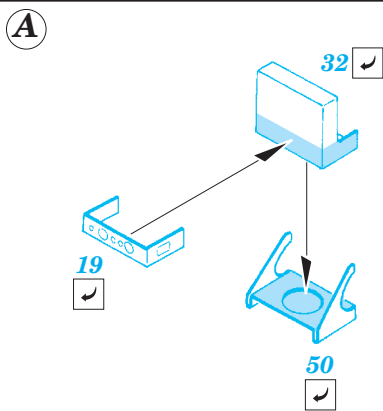

# B-17G Flying Fortress mid section interior

eduard

49 361

1/48 scale detail set for Revell/Monogram kit • sada detailů pro model 1/48 Revell/Monogram

- ★ APPLY EXPRESS MASK AND PAINT BEFORE GLUING  
POUŽIT EXPRESS MASK NABARVIT PŘED SLEPENÍM
- ☾ SYMMETRICAL ASSEMBLY  
SYMETRICKÁ MONTÁŽ
- ✂ REMOVE  
ODSTRANIT
- 🔪 GRIND  
OBROUSIT
- 🔧 DRILL HOLE  
VRTAT OTVOR
- ↩ BEND  
OHNOUT
- ❓ OPTION  
VOLBA
- 🔄 REPLACE  
NAHRADIT

ORIGINAL KIT PARTS  
PŮVODNÍ DÍLY STAVEBNICE

PHOTO-ETCHED PARTS  
LEPTANÉ DÍLY

PARTS TO BE REMOVED  
DÍLY K ODSTRANĚNÍ

FILL  
TMELIT

Kit part 22

Kit part 22

Kit part 19

Kit part 19