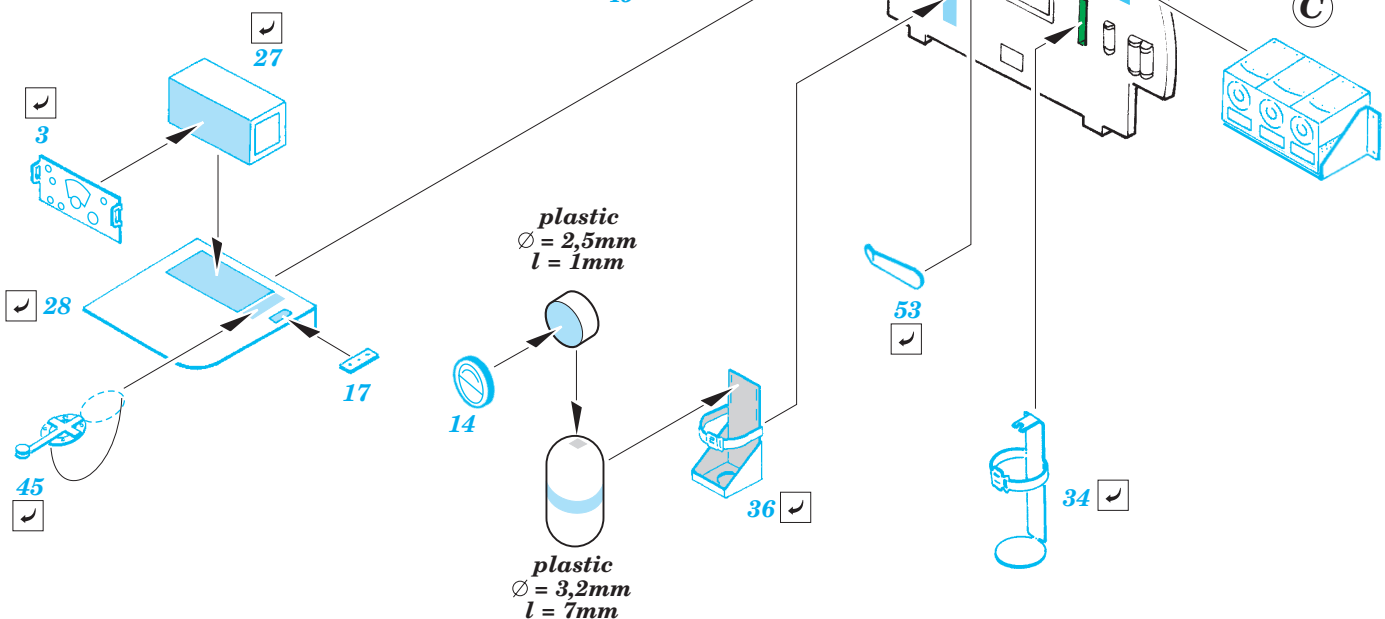

# B-17G Flying Fortress mid section interior

eduard

49 361

1/48 scale detail set for Revell/Monogram kit • sada detailů pro model 1/48 Revell/Monogram

- ★ APPLY EXPRESS MASK AND PAINT BEFORE GLUING  
POUŽIT EXPRESS MASK NABARVIT PŘED SLEPENÍM
- ☾ SYMMETRICAL ASSEMBLY  
SYMETRICKÁ MONTÁŽ
- ✂ REMOVE  
ODSTRANIT
- 🔪 GRIND  
OBROUSIT
- 🔧 DRILL HOLE  
VRTAT OTVOR
- ↩ BEND  
OHNOUT
- ❓ OPTION  
VOLBA
- 🔄 REPLACE  
NAHRADIT

ORIGINAL KIT PARTS  
PŮVODNÍ DÍLY STAVEBNICE

PHOTO-ETCHED PARTS  
LEPTANÉ DÍLY

PARTS TO BE REMOVED  
DÍLY K ODSTRANĚNÍ

FILL  
TMELIT

Kit part 22

Kit part 22

Kit part 19

Kit part 19

D

D

5 sets D

Kit part 56

D

References:  
Squadron/Signal No.5516 Walk Around B-17 Flying Fortress  
AeroDetail No.19 Boeing B-17G Flying Fortress