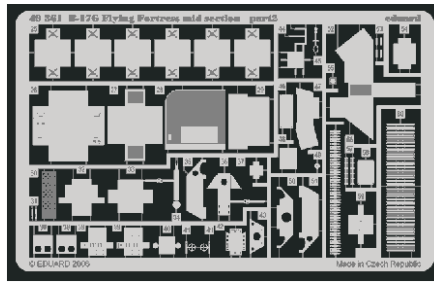

# B-17G Flying Fortress mid section interior

eduard

49 361

1/48 scale detail set for Revell/Monogram kit • sada detailů pro model 1/48 Revell/Monogram

- ★ APPLY EXPRESS MASK AND PAINT BEFORE GLUING  
POUŽIT EXPRESS MASK NABARVIT PŘED SLEPENÍM
- ☾ SYMMETRICAL ASSEMBLY  
SYMETRICKÁ MONTÁŽ
- ✂ REMOVE  
ODSTRANIT
- 🔪 GRIND  
OBROUSIT
- 🔧 DRILL HOLE  
VRTAT OTVOR
- ↩ BEND  
OHNOUT
- ❓ OPTION  
VOLBA
- 🔄 REPLACE  
NAHRADIT

ORIGINAL KIT PARTS  
PŮVODNÍ DÍLY STAVEBNICE

PHOTO-ETCHED PARTS  
LEPTANÉ DÍLY

PARTS TO BE REMOVED  
DÍLY K ODSTRANĚNÍ

FILL  
TMELIT

Kit part 22

Kit part 22

Kit part 19

Kit part 19