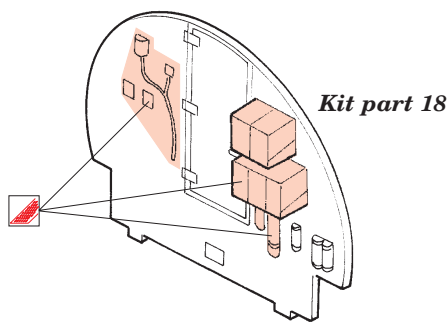

# B-17G Flying Fortress mid section interior

eduard

49 361

1/48 scale detail set for Revell/Monogram kit • sada detailů pro model 1/48 Revell/Monogram

- ★ APPLY EXPRESS MASK AND PAINT BEFORE GLUING  
POUŽIT EXPRESS MASK NABARVIT PŘED SLEPENÍM
- ☾ SYMMETRICAL ASSEMBLY  
SYMETRICKÁ MONTÁŽ
- ✂ REMOVE  
ODSTRANIT
- 🔪 GRIND  
OBROUSIT
- 🔧 DRILL HOLE  
VRTAT OTVOR
- ↩ BEND  
OHNOUT
- ❓ OPTION  
VOLBA
- 🔄 REPLACE  
NAHRADIT

ORIGINAL KIT PARTS  
PŮVODNÍ DÍLY STAVEBNICE

PHOTO-ETCHED PARTS  
LEPTANÉ DÍLY

PARTS TO BE REMOVED  
DÍLY K ODSTRANĚNÍ

FILL  
TMELIT

Kit part 22

Kit part 22

Kit part 19

Kit part 19