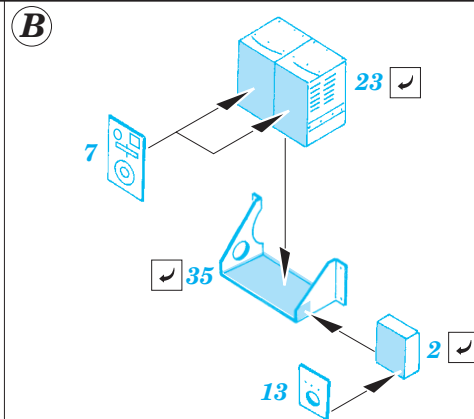

# B-17G Flying Fortress mid section interior

eduard

49 361

1/48 scale detail set for Revell/Monogram kit • sada detailů pro model 1/48 Revell/Monogram

- ★ APPLY EXPRESS MASK AND PAINT BEFORE GLUING  
POUŽIT EXPRESS MASK NABARVIT PŘED SLEPENÍM
- ☾ SYMMETRICAL ASSEMBLY  
SYMETRICKÁ MONTÁŽ
- ✂ REMOVE  
ODSTRANIT
- 🔪 GRIND  
OBROUSIT
- 🔧 DRILL HOLE  
VRTAT OTVOR
- ↩ BEND  
OHNOUT
- ❓ OPTION  
VOLBA
- 🔄 REPLACE  
NAHRADIT

ORIGINAL KIT PARTS  
PŮVODNÍ DÍLY STAVEBNICE

PHOTO-ETCHED PARTS  
LEPTANÉ DÍLY

PARTS TO BE REMOVED  
DÍLY K ODSTRANĚNÍ

FILL  
TMELIT

Kit part 22

Kit part 22

Kit part 19

Kit part 19