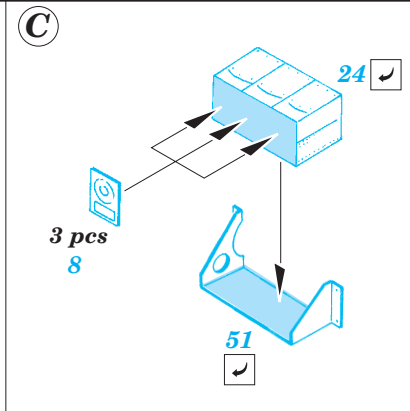

# B-17G Flying Fortress mid section interior

eduard

49 361

1/48 scale detail set for Revell/Monogram kit • sada detailů pro model 1/48 Revell/Monogram

- ★ APPLY EXPRESS MASK AND PAINT BEFORE GLUING  
POUŽIT EXPRESS MASK NABARVIT PŘED SLEPENÍM
- ☾ SYMMETRICAL ASSEMBLY  
SYMETRICKÁ MONTÁŽ
- ✂ REMOVE  
ODSTRANIT
- 🔪 GRIND  
OBROUSIT
- 🔧 DRILL HOLE  
VRTAT OTVOR
- ↩ BEND  
OHNOUT
- ❓ OPTION  
VOLBA
- 🔄 REPLACE  
NAHRADIT

ORIGINAL KIT PARTS  
PŮVODNÍ DÍLY STAVEBNICE

PHOTO-ETCHED PARTS  
LEPTANÉ DÍLY

PARTS TO BE REMOVED  
DÍLY K ODSTRANĚNÍ

FILL  
TMELIT

Kit part 22

Kit part 22

Kit part 19

Kit part 19