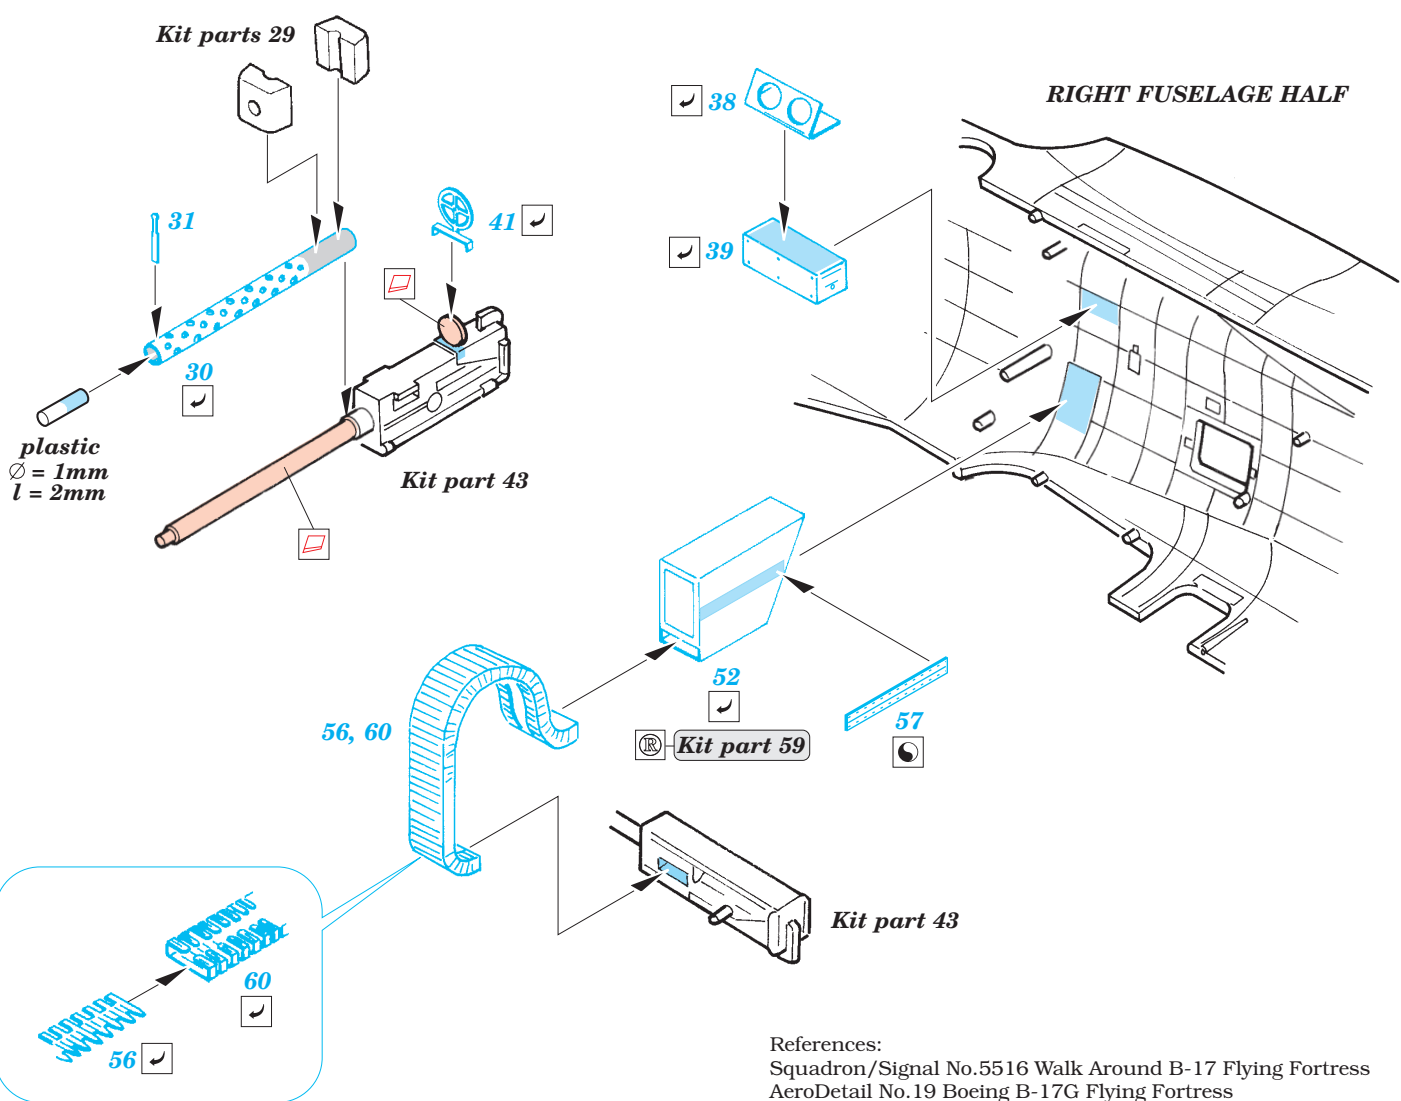

# B-17G Flying Fortress mid section interior

eduard

49 361

1/48 scale detail set for Revell/Monogram kit • sada detailů pro model 1/48 Revell/Monogram

- ★ APPLY EXPRESS MASK AND PAINT BEFORE GLUING  
POUŽIT EXPRESS MASK NABARVIT PŘED SLEPENÍM
- ☾ SYMMETRICAL ASSEMBLY  
SYMETRICKÁ MONTÁŽ
- ✂ REMOVE  
ODSTRANIT
- 🔪 GRIND  
OBROUSIT
- 🔧 DRILL HOLE  
VRTAT OTVOR
- ↩ BEND  
OHNOUT
- ❓ OPTION  
VOLBA
- 🔄 REPLACE  
NAHRADIT

ORIGINAL KIT PARTS  
PŮVODNÍ DÍLY STAVEBNICE

PHOTO-ETCHED PARTS  
LEPTANÉ DÍLY

PARTS TO BE REMOVED  
DÍLY K ODSTRANĚNÍ

FILL  
TMELIT

Kit part 22

Kit part 22

Kit part 19

Kit part 19

D

D

5 sets D

Kit part 56

D

References:  
Squadron/Signal No.5516 Walk Around B-17 Flying Fortress  
AeroDetail No.19 Boeing B-17G Flying Fortress