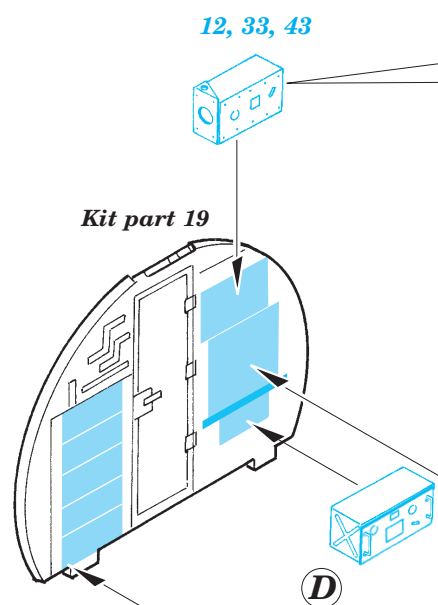

# B-17G Flying Fortress mid section interior

eduard

49 361

1/48 scale detail set for Revell/Monogram kit • sada detailů pro model 1/48 Revell/Monogram

- ★ APPLY EXPRESS MASK AND PAINT BEFORE GLUING  
POUŽIT EXPRESS MASK NABARVIT PŘED SLEPENÍM
- ☾ SYMMETRICAL ASSEMBLY  
SYMETRICKÁ MONTÁŽ
- ✂ REMOVE  
ODSTRANIT
- 🔪 GRIND  
OBROUSIT
- 🔧 DRILL HOLE  
VRTAT OTVOR
- ↩ BEND  
OHNOUT
- ❓ OPTION  
VOLBA
- 🔄 REPLACE  
NAHRADIT

ORIGINAL KIT PARTS  
PŮVODNÍ DÍLY STAVEBNICE

PHOTO-ETCHED PARTS  
LEPTANÉ DÍLY

PARTS TO BE REMOVED  
DÍLY K ODSTRANĚNÍ

FILL  
TMELIT

Kit part 22

Kit part 22

Kit part 19

Kit part 19

D

D

5 sets D

Kit part 56

D

References:  
Squadron/Signal No.5516 Walk Around B-17 Flying Fortress  
AeroDetail No.19 Boeing B-17G Flying Fortress