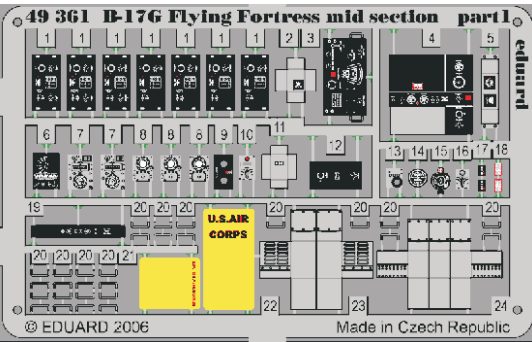

# B-17G Flying Fortress mid section interior

eduard

49 361

1/48 scale detail set for Revell/Monogram kit • sada detailů pro model 1/48 Revell/Monogram

- ★ APPLY EXPRESS MASK AND PAINT BEFORE GLUING  
POUŽIT EXPRESS MASK NABARVIT PŘED SLEPENÍM
- ☾ SYMMETRICAL ASSEMBLY  
SYMETRICKÁ MONTÁŽ
- ✂ REMOVE  
ODSTRANIT
- 🔪 GRIND  
OBROUSIT
- 🔧 DRILL HOLE  
VRTAT OTVOR
- ↩ BEND  
OHNOUT
- ❓ OPTION  
VOLBA
- 🔄 REPLACE  
NAHRADIT

ORIGINAL KIT PARTS  
PŮVODNÍ DÍLY STAVEBNICE

PHOTO-ETCHED PARTS  
LEPTANÉ DÍLY

PARTS TO BE REMOVED  
DÍLY K ODSTRANĚNÍ

FILL  
TMELIT

Kit part 22

Kit part 22

Kit part 19

Kit part 19