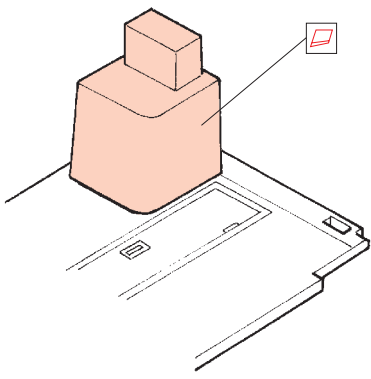

# B-17G Flying Fortress mid section interior

eduard

49 361

1/48 scale detail set for Revell/Monogram kit • sada detailů pro model 1/48 Revell/Monogram

- ★ APPLY EXPRESS MASK AND PAINT BEFORE GLUING  
POUŽIT EXPRESS MASK NABARVIT PŘED SLEPENÍM
- ☾ SYMMETRICAL ASSEMBLY  
SYMETRICKÁ MONTÁŽ
- ✂ REMOVE  
ODSTRANIT
- 🔪 GRIND  
OBROUSIT
- 🔧 DRILL HOLE  
VRTAT OTVOR
- ↩ BEND  
OHNOUT
- ❓ OPTION  
VOLBA
- 🔄 REPLACE  
NAHRADIT

ORIGINAL KIT PARTS  
PŮVODNÍ DÍLY STAVEBNICE

PHOTO-ETCHED PARTS  
LEPTANÉ DÍLY

PARTS TO BE REMOVED  
DÍLY K ODSTRANĚNÍ

FILL  
TMELIT

Kit part 22

Kit part 22

Kit part 19

Kit part 19