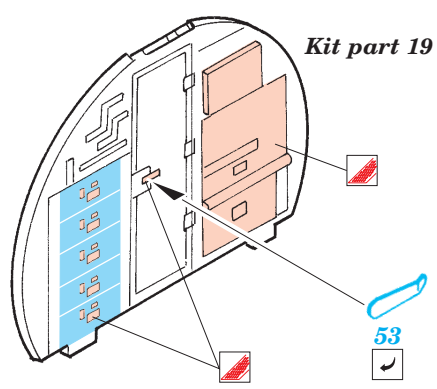

# B-17G Flying Fortress mid section interior

eduard

49 361

1/48 scale detail set for Revell/Monogram kit • sada detailů pro model 1/48 Revell/Monogram

- ★ APPLY EXPRESS MASK AND PAINT BEFORE GLUING  
POUŽIT EXPRESS MASK NABARVIT PŘED SLEPENÍM
- ☾ SYMMETRICAL ASSEMBLY  
SYMETRICKÁ MONTÁŽ
- ✂ REMOVE  
ODSTRANIT
- 🔪 GRIND  
OBROUSIT
- 🔧 DRILL HOLE  
VRTAT OTVOR
- ↩ BEND  
OHNOUT
- ❓ OPTION  
VOLBA
- 🔄 REPLACE  
NAHRADIT

ORIGINAL KIT PARTS  
PŮVODNÍ DÍLY STAVEBNICE

PHOTO-ETCHED PARTS  
LEPTANÉ DÍLY

PARTS TO BE REMOVED  
DÍLY K ODSTRANĚNÍ

FILL  
TMELIT

Kit part 22

Kit part 22

Kit part 19

Kit part 19

D

D

5 sets D

Kit part 56

D

References:  
Squadron/Signal No.5516 Walk Around B-17 Flying Fortress  
AeroDetail No.19 Boeing B-17G Flying Fortress