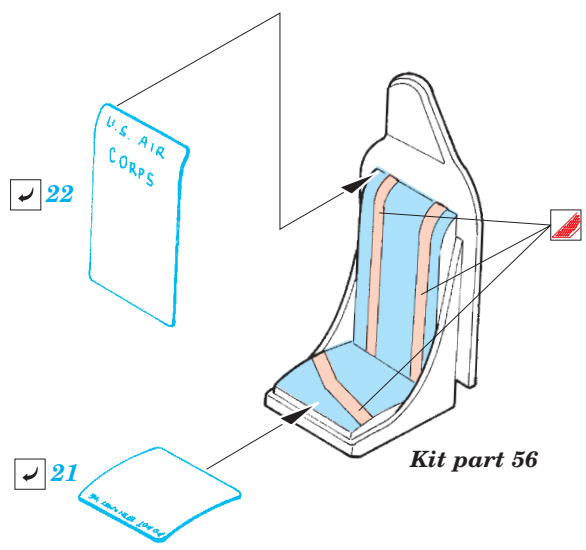

# B-17G Flying Fortress mid section interior

eduard

49 361

1/48 scale detail set for Revell/Monogram kit • sada detailů pro model 1/48 Revell/Monogram

- ★ APPLY EXPRESS MASK AND PAINT BEFORE GLUING  
POUŽIT EXPRESS MASK NABARVIT PŘED SLEPENÍM
- ☾ SYMMETRICAL ASSEMBLY  
SYMETRICKÁ MONTÁŽ
- ✂ REMOVE  
ODSTRANIT
- 🔪 GRIND  
OBROUSIT
- 🔧 DRILL HOLE  
VRTAT OTVOR
- ↩ BEND  
OHNOUT
- ❓ OPTION  
VOLBA
- 🔄 REPLACE  
NAHRADIT

ORIGINAL KIT PARTS  
PŮVODNÍ DÍLY STAVEBNICE

PHOTO-ETCHED PARTS  
LEPTANÉ DÍLY

PARTS TO BE REMOVED  
DÍLY K ODSTRANĚNÍ

FILL  
TMELIT

Kit part 22

Kit part 22

Kit part 19

Kit part 19

D

D

5 sets D

Kit part 56

D

References:  
Squadron/Signal No.5516 Walk Around B-17 Flying Fortress  
AeroDetail No.19 Boeing B-17G Flying Fortress