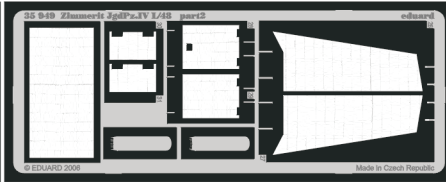

Zimmerit JgdPz.IV L/48

eduard

35 949

1/35 scale detail set for DRAGON 9021 kit • sada detailů pro model 1/35 DRAGON 9021

- APPLY EXPRESS MASK AND PAINT BEFORE GLUING
POUŽÍTE EXPRESNÍ MASKU NABARVIT PŘED SLEPENÍM
- SYMMETRICAL ASSEMBLY
SYMETRICKÁ MONTÁŽ
- REMOVE
ODSTRANIT
- GRIND
OBROUSIT
- DRILL HOLE
VRTAT OTVOR
- BEND
OHNOUT
- OPTION
VOLBA
- REPLACE
NAHRADIT