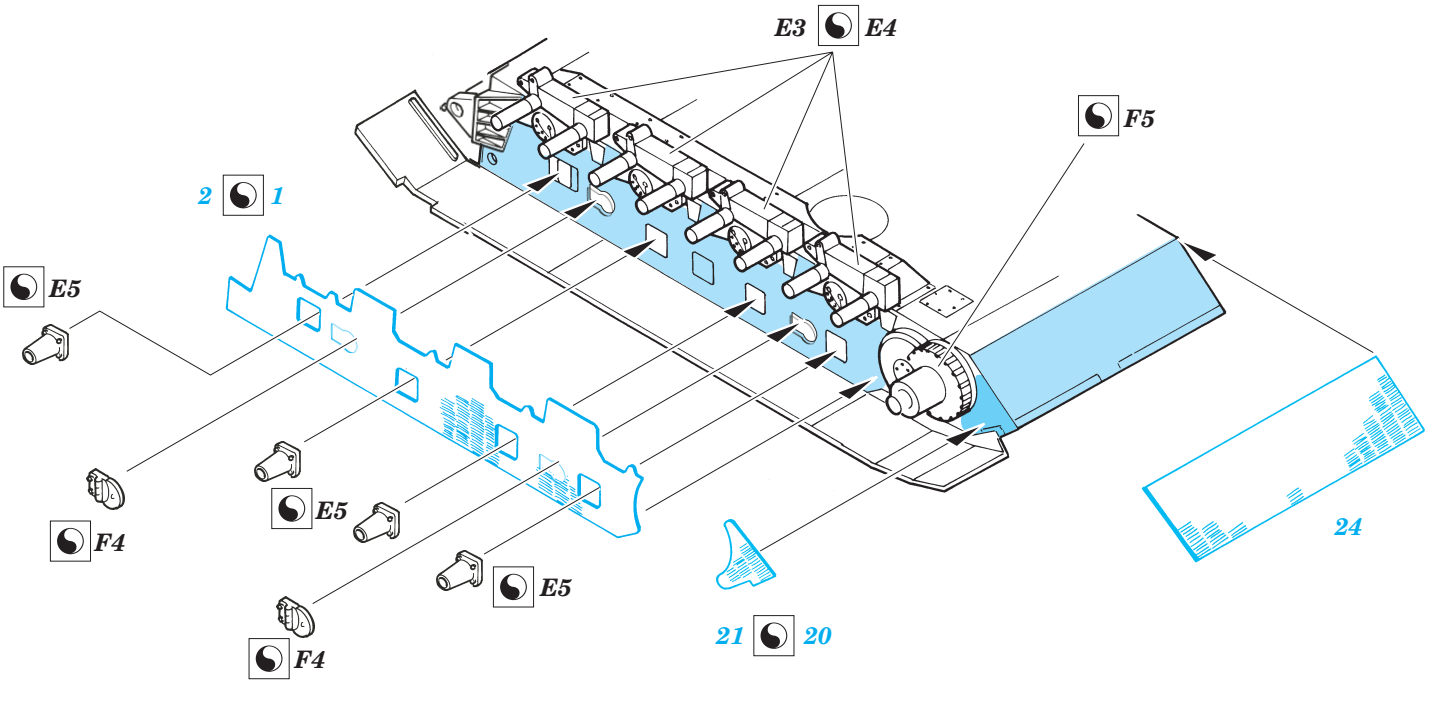

Zimmerit JgdPz.IV L/48

eduard

35 949

1/35 scale detail set for DRAGON 9021 kit • sada detailů pro model 1/35 DRAGON 9021

- APPLY EXPRESS MASK AND PAINT BEFORE GLUING
POUŽÍTE EXPRESNÍ MASKU NABARVIT PŘED SLEPENÍM
- SYMMETRICAL ASSEMBLY
SYMETRICKÁ MONTÁŽ
- REMOVE
ODSTRANIT
- GRIND
OBROUSIT
- DRILL HOLE
VRTAT OTVOR
- BEND
OHNOUT
- OPTION
VOLBA
- REPLACE
NAHRADIT

- ORIGINAL KIT PARTS
PŮVODNÍ DÍLY STAVEBNICE
- PHOTO-ETCHED PARTS
LEPTANÉ DÍLY
- PARTS TO BE REMOVED
DÍLY K ODSTRANĚNÍ
- FILL
TMELIT

REFERENCES:
 Kagero No.6 - Jagdpanzer IV L/48
 Panzer No.241 9/1993
 Panzer No.310 12/1998