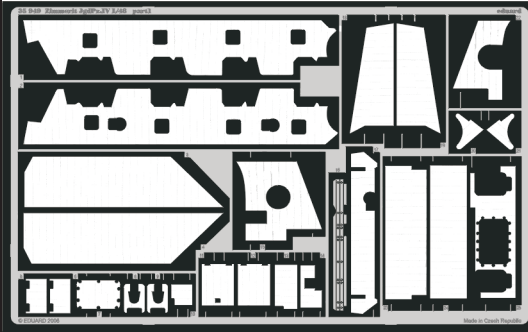

Zimmerit JgdPz.IV L/48

eduard

35 949

1/35 scale detail set for DRAGON 9021 kit • sada detailů pro model 1/35 DRAGON 9021

- APPLY EXPRESS MASK AND PAINT BEFORE GLUING
POUŽÍTE EXPRESNÍ MASKU NABARVIT PŘED SLEPENÍM
- SYMMETRICAL ASSEMBLY
SYMETRICKÁ MONTÁŽ
- REMOVE
ODSTRANIT
- GRIND
OBROUSIT
- DRILL HOLE
VRTAT OTVOR
- BEND
OHNOUT
- OPTION
VOLBA
- REPLACE
NAHRADIT

- ORIGINAL KIT PARTS
PŮVODNÍ DÍLY STAVEBNICE
- PHOTO-ETCHED PARTS
LEPTANÉ DÍLY
- PARTS TO BE REMOVED
DÍLY K ODSTRANĚNÍ
- FILL
TMELIT

REFERENCES:
 Kagero No.6 - Jagdpanzer IV L/48
 Panzer No.241 9/1993
 Panzer No.310 12/1998