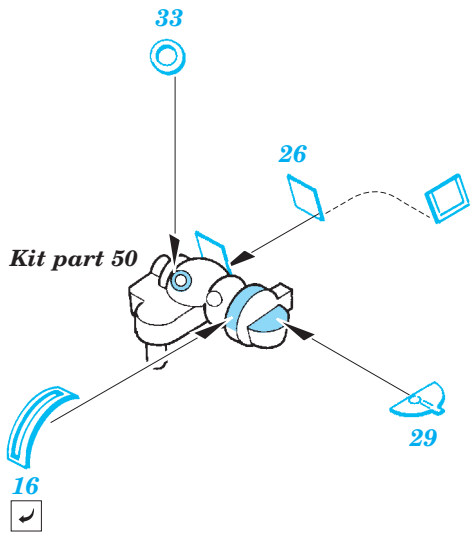

B-17G Flying Fortress nose interior

eduard

49 360

1/48 scale detail set for Revell/Monogram kit • sada detailů pro model 1/48 Revell/Monogram

- APPLY EXPRESS MASK AND PAINT BEFORE GLUING
POUŽIT EXPRESS MASK NABARVIT PŘED SLEPENÍM
- SYMMETRICAL ASSEMBLY
SYMETRICKÁ MONTÁŽ
- REMOVE
ODSTRANIT
- GRIND
OBROUSIT
- DRILL HOLE
VRTAT OTVOR
- BEND
OHNOUT
- OPTION
VOLBA
- REPLACE
NAHRADIT

ORIGINAL KIT PARTS
PŮVODNÍ DÍLY STAVEBNICE
 PHOTO-ETCHED PARTS
LEPTANÉ DÍLY
 PARTS TO BE REMOVED
DÍLY K ODSTRANĚNÍ
 FILL
TMELIT

Kit part 16

Kit part 50

Kit part 47

Kit part 67

Kit part 46

RIGHT FUSELAGE HALF