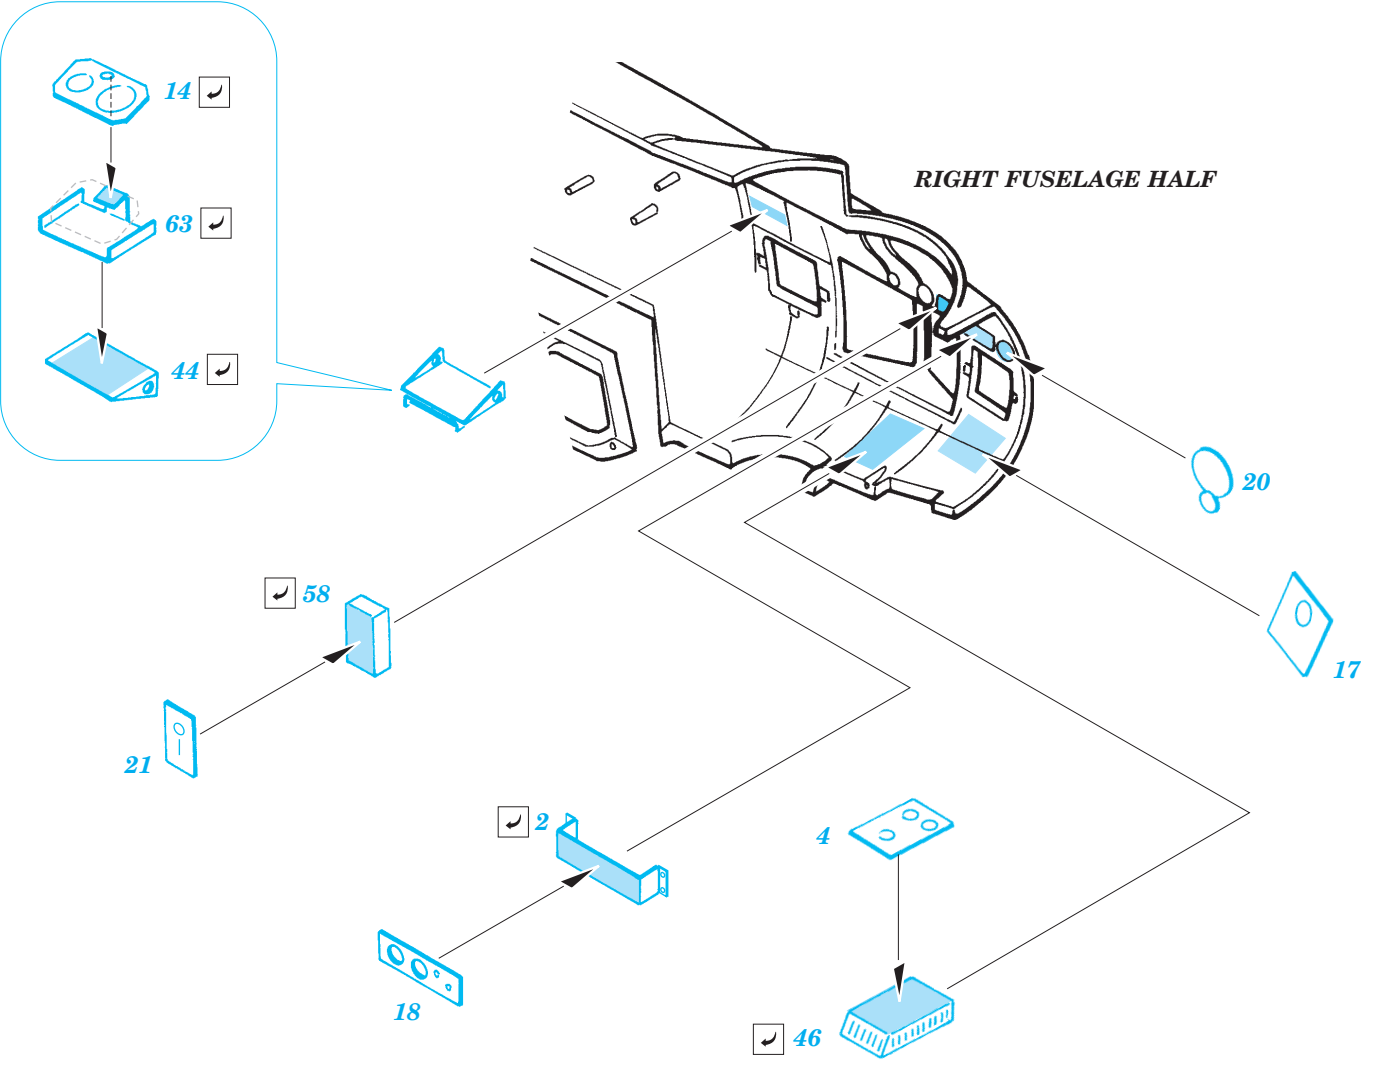

B-17G Flying Fortress nose interior

eduard

49 360

1/48 scale detail set for Revell/Monogram kit • sada detailů pro model 1/48 Revell/Monogram

- APPLY EXPRESS MASK AND PAINT BEFORE GLUING
POUŽIT EXPRESS MASK NABARVIT PŘED SLEPENÍM
- SYMMETRICAL ASSEMBLY
SYMETRICKÁ MONTÁŽ
- REMOVE
ODSTRANIT
- GRIND
OBROUSIT
- DRILL HOLE
VRTAT OTVOR
- BEND
OHNOUT
- OPTION
VOLBA
- REPLACE
NAHRADIT

ORIGINAL KIT PARTS
PŮVODNÍ DÍLY STAVEBNICE
 PHOTO-ETCHED PARTS
LEPTANÉ DÍLY
 PARTS TO BE REMOVED
DÍLY K ODSTRANĚNÍ
 FILL
TMELIT

Kit part 16

Kit part 50

Kit part 47

Kit part 67

Kit part 46

RIGHT FUSELAGE HALF

LEFT FUSELAGE HALF

LEFT FUSELAGE HALF

References:
 Squadron/Signal No.5516 Walk Around B-17 Flying Fortress
 AeroDetail No.19 Boeing B-17G Flying Fortress