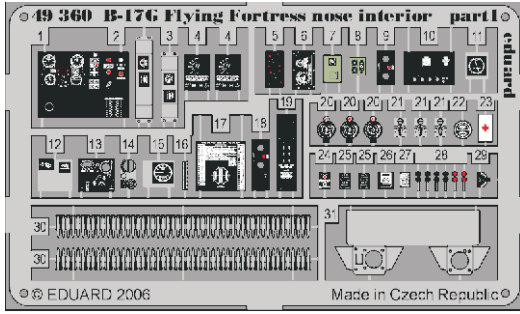

B-17G Flying Fortress nose interior

eduard

49 360

1/48 scale detail set for Revell/Monogram kit • sada detailů pro model 1/48 Revell/Monogram

- APPLY EXPRESS MASK AND PAINT BEFORE GLUING
POUŽIT EXPRESS MASK NABARVIT PŘED SLEPENÍM
- SYMMETRICAL ASSEMBLY
SYMETRICKÁ MONTÁŽ
- REMOVE
ODSTRANIT
- GRIND
OBROUSIT
- DRILL HOLE
VRTAT OTVOR
- BEND
OHNOUT
- OPTION
VOLBA
- REPLACE
NAHRADIT