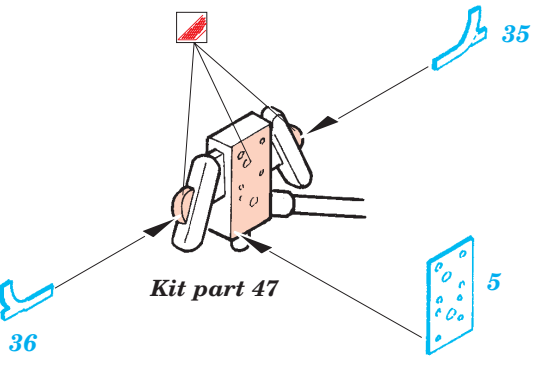

B-17G Flying Fortress nose interior

eduard

49 360

1/48 scale detail set for Revell/Monogram kit • sada detailů pro model 1/48 Revell/Monogram

- APPLY EXPRESS MASK AND PAINT BEFORE GLUING
POUŽIT EXPRESS MASK NABARVIT PŘED SLEPENÍM
- SYMMETRICAL ASSEMBLY
SYMETRICKÁ MONTÁŽ
- REMOVE
ODSTRANIT
- GRIND
OBROUSIT
- DRILL HOLE
VRTAT OTVOR
- BEND
OHNOUT
- OPTION
VOLBA
- REPLACE
NAHRADIT

ORIGINAL KIT PARTS
PŮVODNÍ DÍLY STAVEBNICE
 PHOTO-ETCHED PARTS
LEPTANÉ DÍLY
 PARTS TO BE REMOVED
DÍLY K ODSTRANĚNÍ
 FILL
TMELIT

Kit part 16

Kit part 50

Kit part 47

Kit part 67

Kit part 46

RIGHT FUSELAGE HALF

LEFT FUSELAGE HALF

LEFT FUSELAGE HALF

References:
 Squadron/Signal No.5516 Walk Around B-17 Flying Fortress
 AeroDetail No.19 Boeing B-17G Flying Fortress