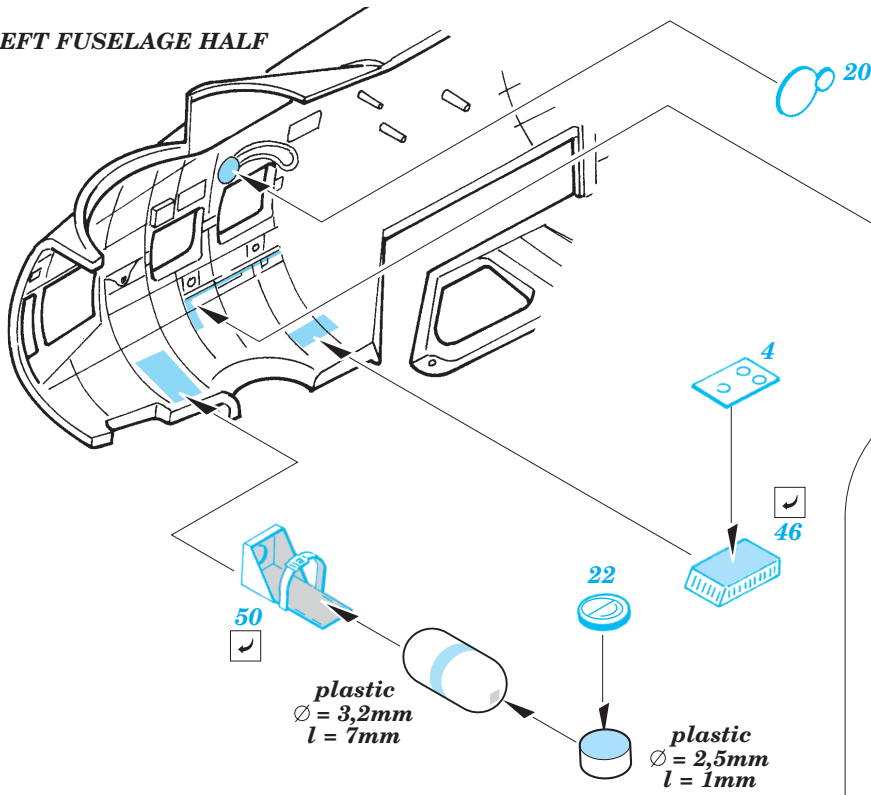

B-17G Flying Fortress nose interior

eduard

49 360

1/48 scale detail set for Revell/Monogram kit • sada detailů pro model 1/48 Revell/Monogram

- APPLY EXPRESS MASK AND PAINT BEFORE GLUING
POUŽIT EXPRESS MASK NABARVIT PŘED SLEPENÍM
- SYMMETRICAL ASSEMBLY
SYMETRICKÁ MONTÁŽ
- REMOVE
ODSTRANIT
- GRIND
OBROUSIT
- DRILL HOLE
VRTAT OTVOR
- BEND
OHNOUT
- OPTION
VOLBA
- REPLACE
NAHRADIT

ORIGINAL KIT PARTS
PŮVODNÍ DÍLY STAVEBNICE
 PHOTO-ETCHED PARTS
LEPTANÉ DÍLY
 PARTS TO BE REMOVED
DÍLY K ODSTRANĚNÍ
 FILL
TMELIT

Kit part 16

Kit part 50

Kit part 47

Kit part 67

Kit part 46

RIGHT FUSELAGE HALF

LEFT FUSELAGE HALF

LEFT FUSELAGE HALF

References:
 Squadron/Signal No.5516 Walk Around B-17 Flying Fortress
 AeroDetail No.19 Boeing B-17G Flying Fortress