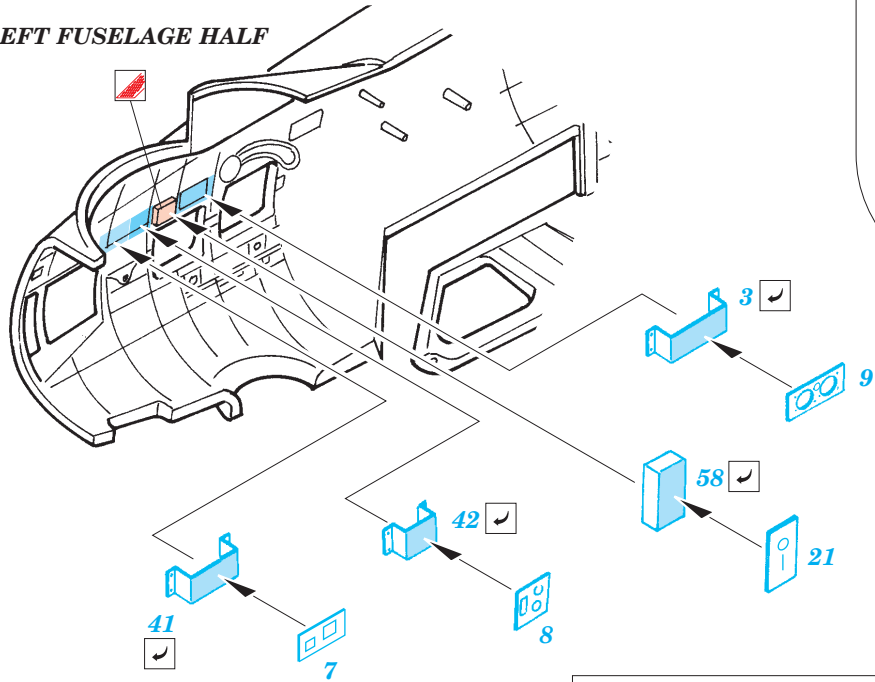

B-17G Flying Fortress nose interior

eduard

49 360

1/48 scale detail set for Revell/Monogram kit • sada detailů pro model 1/48 Revell/Monogram

- APPLY EXPRESS MASK AND PAINT BEFORE GLUING
POUŽIT EXPRESS MASK NABARVIT PŘED SLEPENÍM
- SYMMETRICAL ASSEMBLY
SYMETRICKÁ MONTÁŽ
- REMOVE
ODSTRANIT
- GRIND
OBROUSIT
- DRILL HOLE
VRTAT OTVOR
- BEND
OHNOUT
- OPTION
VOLBA
- REPLACE
NAHRADIT

ORIGINAL KIT PARTS
PŮVODNÍ DÍLY STAVEBNICE
 PHOTO-ETCHED PARTS
LEPTANÉ DÍLY
 PARTS TO BE REMOVED
DÍLY K ODSTRANĚNÍ
 FILL
TMELIT

Kit part 16

Kit part 50

Kit part 47

Kit part 67

Kit part 46

RIGHT FUSELAGE HALF

LEFT FUSELAGE HALF

LEFT FUSELAGE HALF

References:
 Squadron/Signal No.5516 Walk Around B-17 Flying Fortress
 AeroDetail No.19 Boeing B-17G Flying Fortress