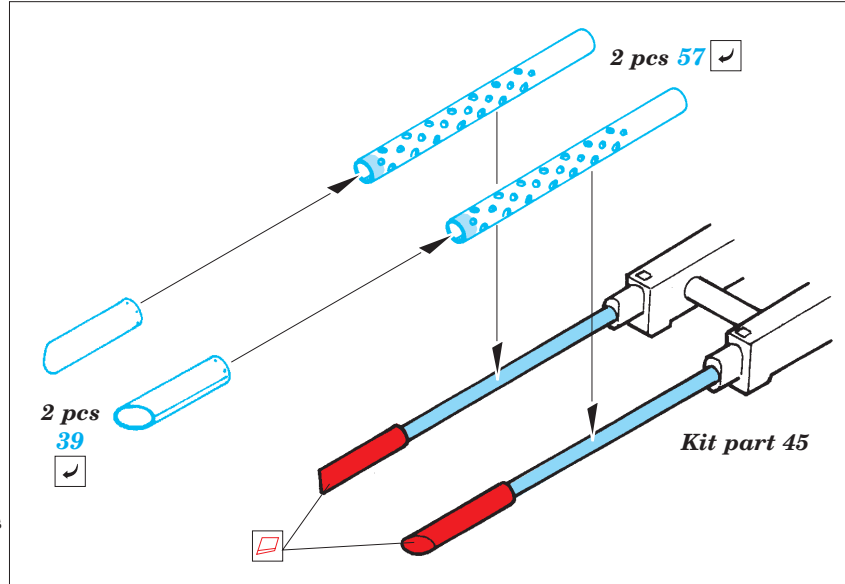

B-17G Flying Fortress nose interior

eduard

49 360

1/48 scale detail set for Revell/Monogram kit • sada detailů pro model 1/48 Revell/Monogram

- APPLY EXPRESS MASK AND PAINT BEFORE GLUING
POUŽIT EXPRESS MASK NABARVIT PŘED SLEPENÍM
- SYMMETRICAL ASSEMBLY
SYMETRICKÁ MONTÁŽ
- REMOVE
ODSTRANIT
- GRIND
OBROUSIT
- DRILL HOLE
VRTAT OTVOR
- BEND
OHNOUT
- OPTION
VOLBA
- REPLACE
NAHRADIT

ORIGINAL KIT PARTS
PŮVODNÍ DÍLY STAVEBNICE
 PHOTO-ETCHED PARTS
LEPTANÉ DÍLY
 PARTS TO BE REMOVED
DÍLY K ODSTRANĚNÍ
 FILL
TMELIT

Kit part 16

Kit part 50

Kit part 47

Kit part 67

Kit part 46

RIGHT FUSELAGE HALF

LEFT FUSELAGE HALF

LEFT FUSELAGE HALF

References:
 Squadron/Signal No.5516 Walk Around B-17 Flying Fortress
 AeroDetail No.19 Boeing B-17G Flying Fortress