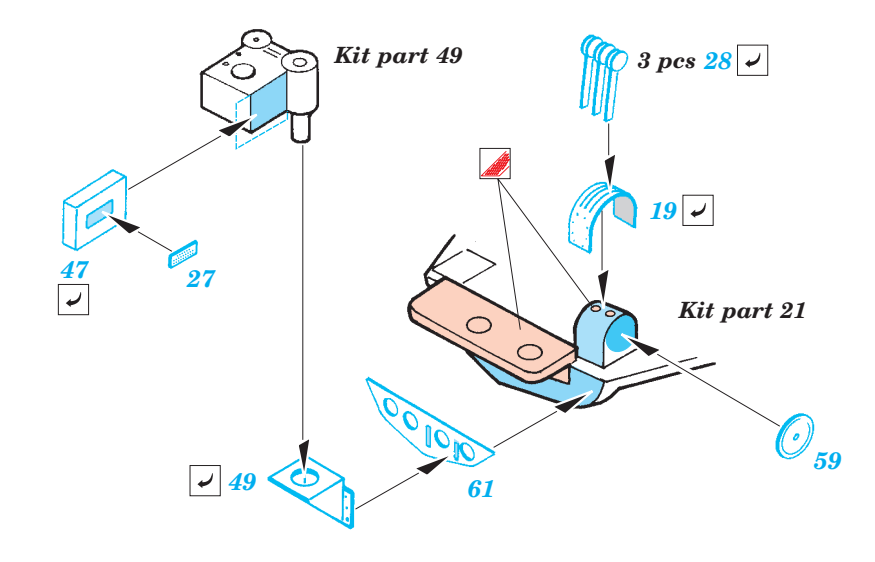

B-17G Flying Fortress nose interior

eduard

49 360

1/48 scale detail set for Revell/Monogram kit • sada detailů pro model 1/48 Revell/Monogram

- APPLY EXPRESS MASK AND PAINT BEFORE GLUING
POUŽIT EXPRESS MASK NABARVIT PŘED SLEPENÍM
- SYMMETRICAL ASSEMBLY
SYMETRICKÁ MONTÁŽ
- REMOVE
ODSTRANIT
- GRIND
OBROUSIT
- DRILL HOLE
VRTAT OTVOR
- BEND
OHNOUT
- OPTION
VOLBA
- REPLACE
NAHRADIT

ORIGINAL KIT PARTS
PŮVODNÍ DÍLY STAVEBNICE
 PHOTO-ETCHED PARTS
LEPTANÉ DÍLY
 PARTS TO BE REMOVED
DÍLY K ODSTRANĚNÍ
 FILL
TMELIT

Kit part 16

Kit part 50

Kit part 47

Kit part 67

Kit part 46

RIGHT FUSELAGE HALF