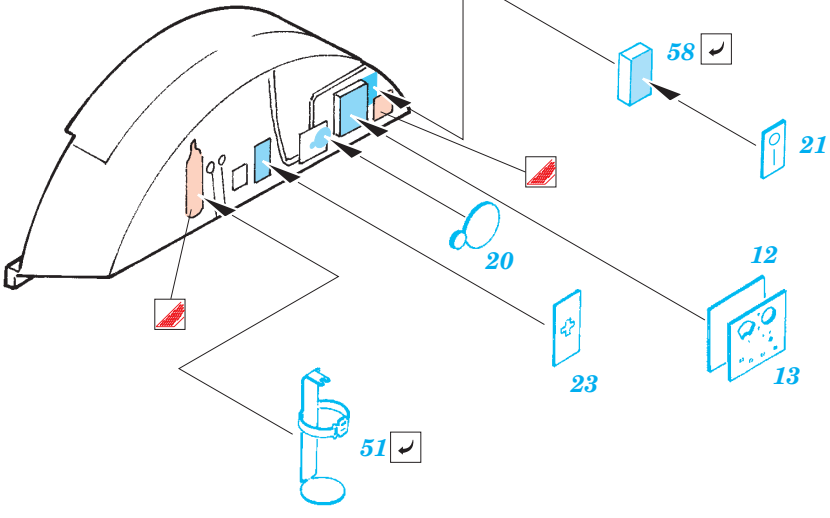

Kit part 16

Kit part 50

Kit part 47

Kit part 67

Kit part 46

RIGHT FUSELAGE HALF