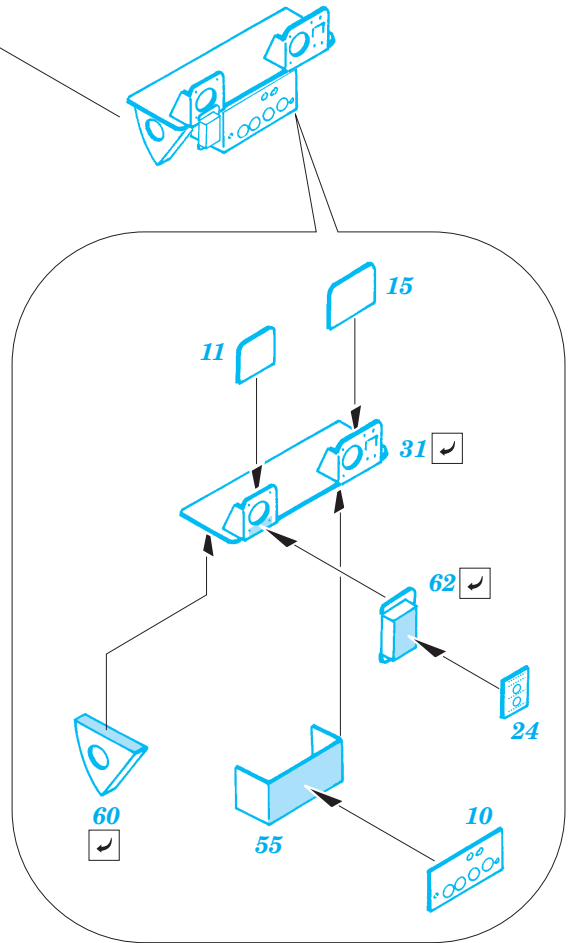

B-17G Flying Fortress nose interior

eduard

49 360

1/48 scale detail set for Revell/Monogram kit • sada detailů pro model 1/48 Revell/Monogram

- APPLY EXPRESS MASK AND PAINT BEFORE GLUING
POUŽIT EXPRESS MASK NABARVIT PŘED SLEPENÍM
- SYMMETRICAL ASSEMBLY
SYMETRICKÁ MONTÁŽ
- REMOVE
ODSTRANIT
- GRIND
OBROUSIT
- DRILL HOLE
VRTAT OTVOR
- BEND
OHNOUT
- OPTION
VOLBA
- REPLACE
NAHRADIT

ORIGINAL KIT PARTS
PŮVODNÍ DÍLY STAVEBNICE
 PHOTO-ETCHED PARTS
LEPTANÉ DÍLY
 PARTS TO BE REMOVED
DÍLY K ODSTRANĚNÍ
 FILL
TMELIT

Kit part 16

Kit part 50

Kit part 47

Kit part 67

Kit part 46

RIGHT FUSELAGE HALF

LEFT FUSELAGE HALF

LEFT FUSELAGE HALF

References:
 Squadron/Signal No.5516 Walk Around B-17 Flying Fortress
 AeroDetail No.19 Boeing B-17G Flying Fortress