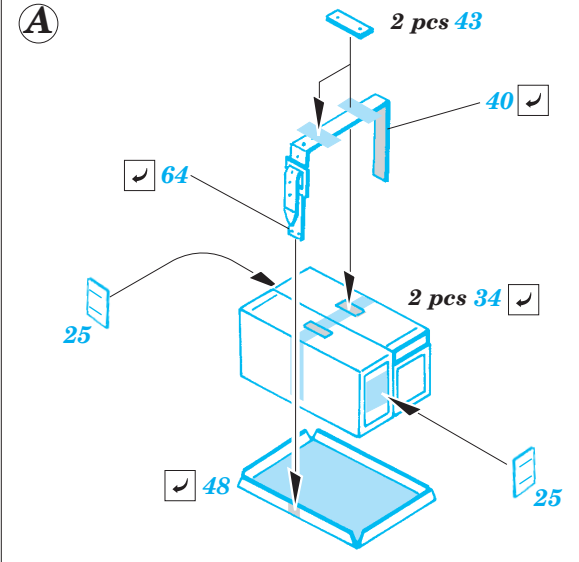

B-17G Flying Fortress nose interior

eduard

49 360

1/48 scale detail set for Revell/Monogram kit • sada detailů pro model 1/48 Revell/Monogram

- APPLY EXPRESS MASK AND PAINT BEFORE GLUING
POUŽIT EXPRESS MASK NABARVIT PŘED SLEPENÍM
- SYMMETRICAL ASSEMBLY
SYMETRICKÁ MONTÁŽ
- REMOVE
ODSTRANIT
- GRIND
OBROUSIT
- DRILL HOLE
VRTAT OTVOR
- BEND
OHNOUT
- OPTION
VOLBA
- REPLACE
NAHRADIT

ORIGINAL KIT PARTS
PŮVODNÍ DÍLY STAVEBNICE
 PHOTO-ETCHED PARTS
LEPTANÉ DÍLY
 PARTS TO BE REMOVED
DÍLY K ODSTRANĚNÍ
 FILL
TMELIT

Kit part 16

Kit part 50

Kit part 47

Kit part 67

Kit part 46

RIGHT FUSELAGE HALF