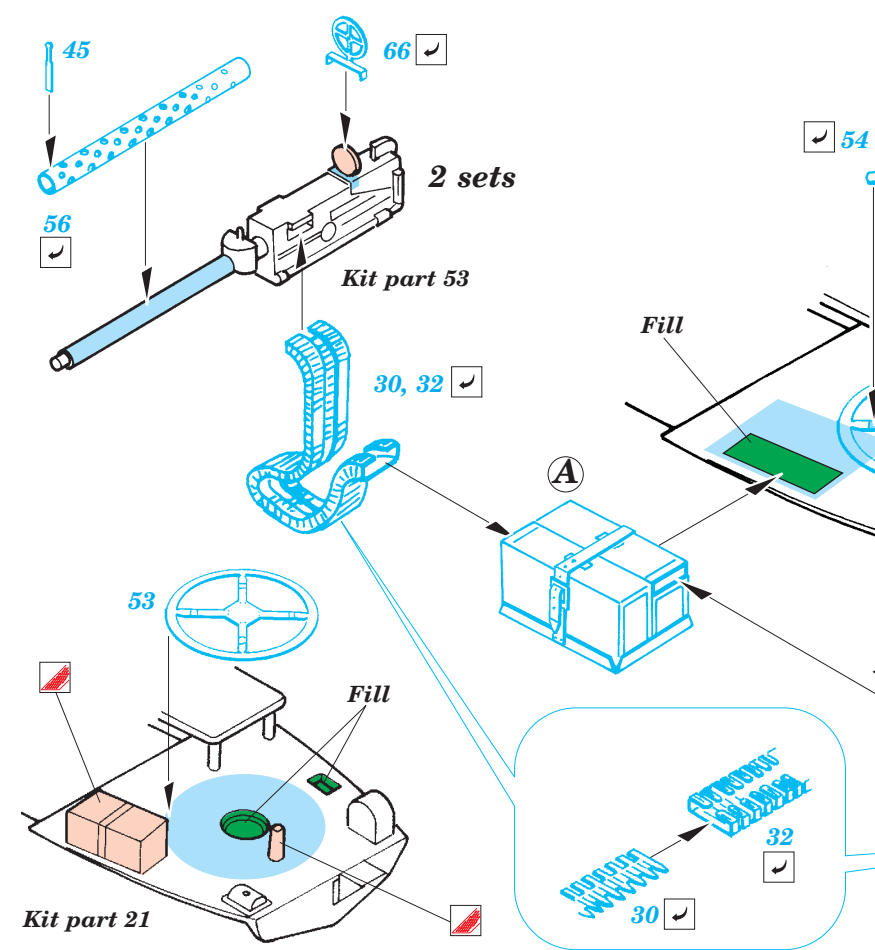

B-17G Flying Fortress nose interior

eduard

49 360

1/48 scale detail set for Revell/Monogram kit • sada detailů pro model 1/48 Revell/Monogram

- APPLY EXPRESS MASK AND PAINT BEFORE GLUING
POUŽIT EXPRESS MASK NABARVIT PŘED SLEPENÍM
- SYMMETRICAL ASSEMBLY
SYMETRICKÁ MONTÁŽ
- REMOVE
ODSTRANIT
- GRIND
OBROUSIT
- DRILL HOLE
VRTAT OTVOR
- BEND
OHNOUT
- OPTION
VOLBA
- REPLACE
NAHRADIT

ORIGINAL KIT PARTS
PŮVODNÍ DÍLY STAVEBNICE
 PHOTO-ETCHED PARTS
LEPTANÉ DÍLY
 PARTS TO BE REMOVED
DÍLY K ODSTRANĚNÍ
 FILL
TMELIT

Kit part 16

Kit part 50

Kit part 47

Kit part 67

Kit part 46

RIGHT FUSELAGE HALF

LEFT FUSELAGE HALF

LEFT FUSELAGE HALF

References:
 Squadron/Signal No.5516 Walk Around B-17 Flying Fortress
 AeroDetail No.19 Boeing B-17G Flying Fortress