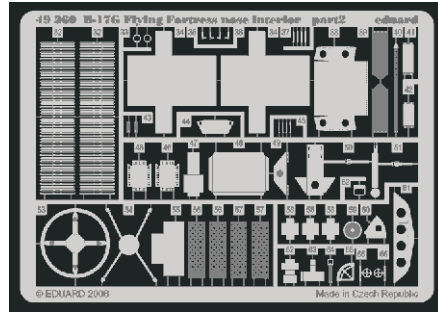

B-17G Flying Fortress nose interior

eduard

49 360

1/48 scale detail set for Revell/Monogram kit • sada detailů pro model 1/48 Revell/Monogram

- APPLY EXPRESS MASK AND PAINT BEFORE GLUING
POUŽIT EXPRESS MASK NABARVIT PŘED SLEPENÍM
- SYMMETRICAL ASSEMBLY
SYMETRICKÁ MONTÁŽ
- REMOVE
ODSTRANIT
- GRIND
OBROUSIT
- DRILL HOLE
VRTAT OTVOR
- BEND
OHNOUT
- OPTION
VOLBA
- REPLACE
NAHRADIT

ORIGINAL KIT PARTS
PŮVODNÍ DÍLY STAVEBNICE
 PHOTO-ETCHED PARTS
LEPTANÉ DÍLY
 PARTS TO BE REMOVED
DÍLY K ODSTRANĚNÍ
 FILL
TMELIT

Kit part 16

Kit part 50

Kit part 47

Kit part 67

Kit part 46

RIGHT FUSELAGE HALF