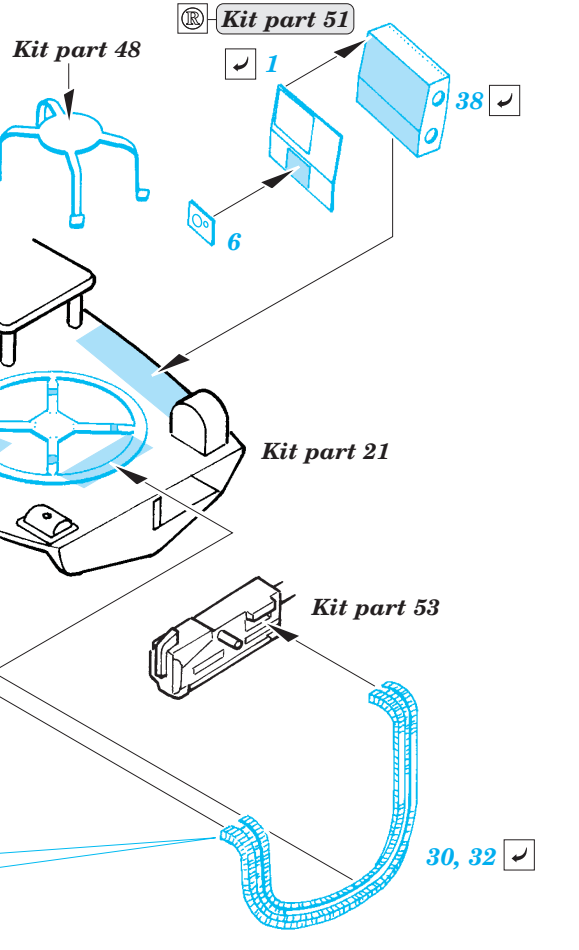

B-17G Flying Fortress nose interior

eduard

49 360

1/48 scale detail set for Revell/Monogram kit • sada detailů pro model 1/48 Revell/Monogram

- APPLY EXPRESS MASK AND PAINT BEFORE GLUING
POUŽIT EXPRESS MASK NABARVIT PŘED SLEPENÍM
- SYMMETRICAL ASSEMBLY
SYMETRICKÁ MONTÁŽ
- REMOVE
ODSTRANIT
- GRIND
OBROUSIT
- DRILL HOLE
VRTAT OTVOR
- BEND
OHNOUT
- OPTION
VOLBA
- REPLACE
NAHRADIT

ORIGINAL KIT PARTS
PŮVODNÍ DÍLY STAVEBNICE
 PHOTO-ETCHED PARTS
LEPTANÉ DÍLY
 PARTS TO BE REMOVED
DÍLY K ODSTRANĚNÍ
 FILL
TMELIT

Kit part 16

Kit part 50

Kit part 47

Kit part 67

Kit part 46

RIGHT FUSELAGE HALF

LEFT FUSELAGE HALF

LEFT FUSELAGE HALF

References:
 Squadron/Signal No.5516 Walk Around B-17 Flying Fortress
 AeroDetail No.19 Boeing B-17G Flying Fortress