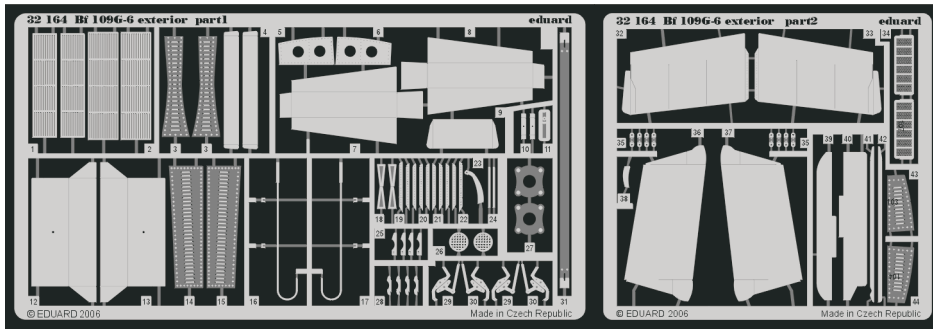

Bf 109G-6 exterior

1/32 scale detail set for Hasegawa kit • sada detailů pro model Hasegawa 1/32

eduard

32 164

-  SYMETRICAL ASSEMBLY
SYMETRICKÁ MONTA
-  REMOVE
ODSTRANIT
-  BEND
OHNOUT
-  REPLACE
NAHRADIT
-  GRIND
OBROUSIT
-  OPTION
VOLBA

 ORIGINAL KIT PARTS
PŮVODNÍ DÍLY STAVEBNICE

 PHOTO-ETCHED PARTS
LEPTANÉ DÍLY

 PARTS TO BE REMOVED
DÍLY K ODSTRANĚNÍ

REFERENCES:

REPLIC #72 / 1997
AERO DETAIL #5 (Messerschmitt Bf-109G)